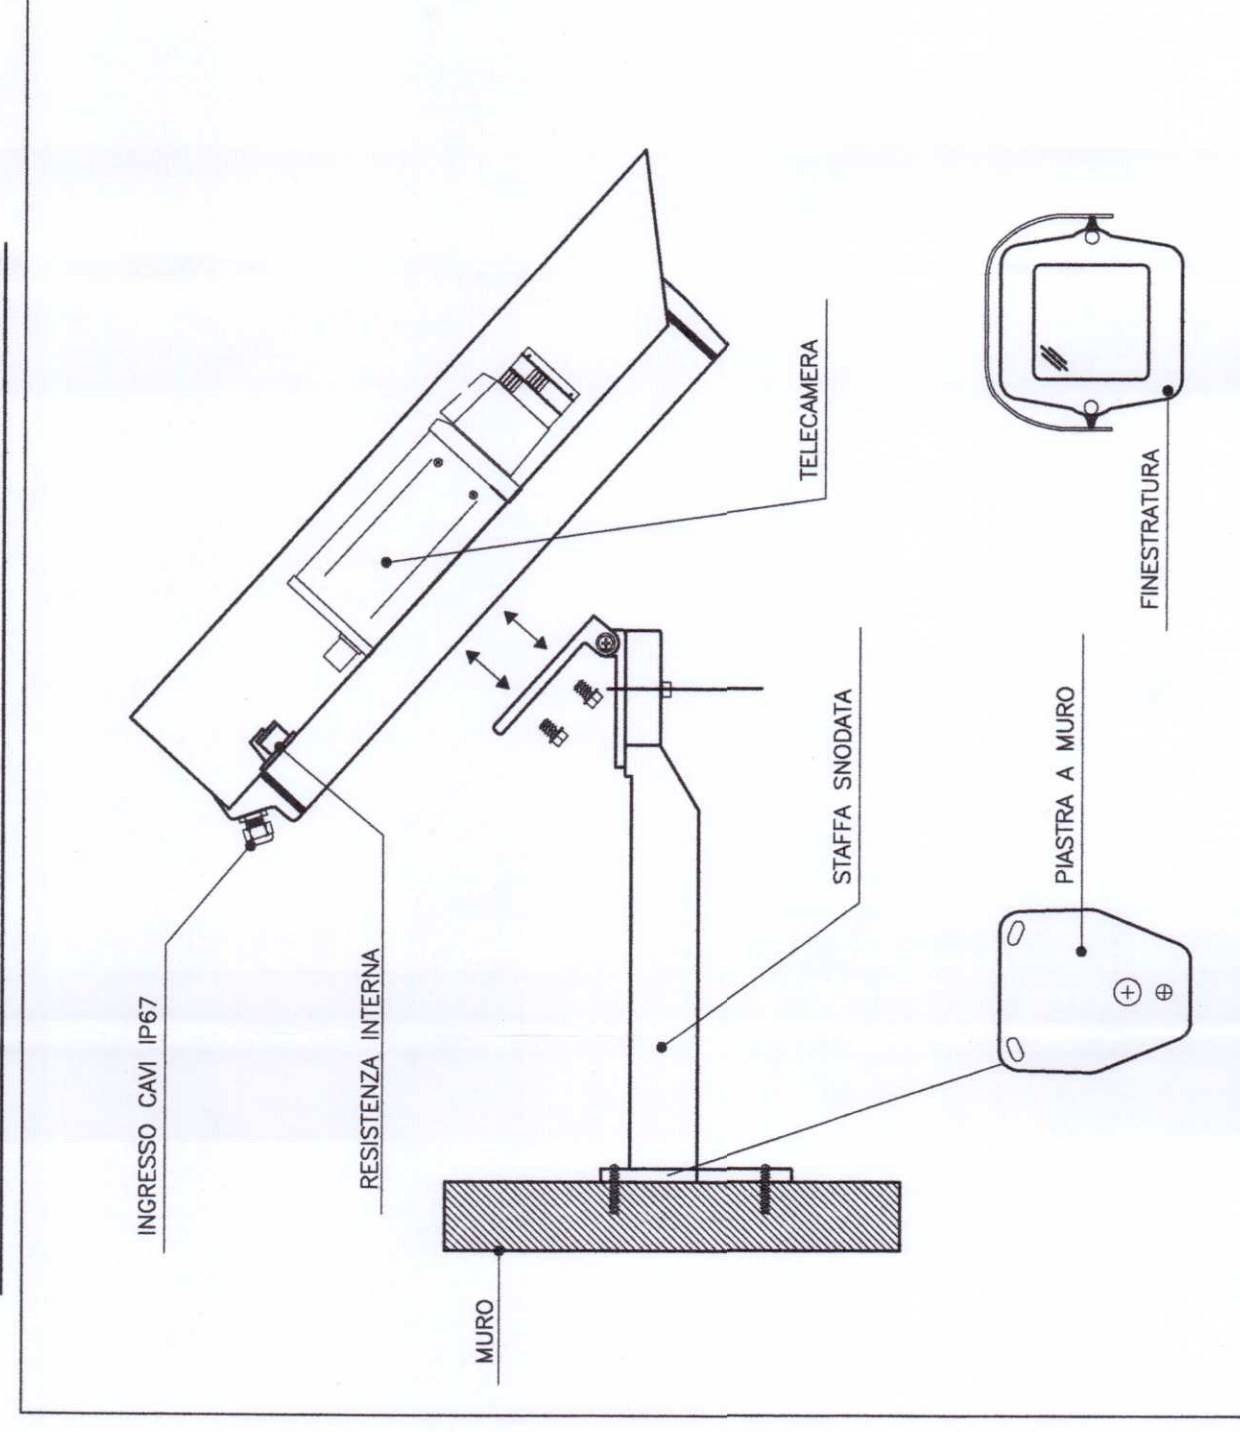

COORDINAMENTO LOCALE DEGLI IMPIANTI

INSTALLAZIONE TIPO DI TELECAMERA IN CUSTODIA DA ESTERNO

LEGENDA

	TELECAMERA DA ESTERNO DOTATA DI ILLUMINAZIONE IR
	NETWORK ATTACHED STORAGE
	SWITCH PER ALIMENTAZIONE E SEGNALI TELECAMERE - TECNOLOGIA PoE
	TUBAZIONE PVC Ø=25mm - Alimentazione e Trasmissione Dati Cavo Ethernet UTP
	Approvato da commissione Ibero ottica e Fot-Ethernet

SCHEMA TIPOLOGICO IMPIANTO TVCC

ARMADIO RACK 19" TVCC

COMMITTENTE:

PROGETTAZIONE:

**DIREZIONE TECNICA
U.O. PIANIFICAZIONE E COORDINAMENTO PROGETTI
PROGETTO DEFINITIVO**

**ITINERARIO NAPOLI - BARI
RADDOPPIO TRATTA APICE - ORSARA
I LOTTO FUNZIONALE APICE - HIRPINIA**

FABBRICATI FA05A - FA05B - FA05C

Schema funzionale - Impianto di Videosorveglianza

SCALA: ---

COMMESSA LOTTO FASE ENTE TIPO DOC. OPERADISCIPLINA PROGR. REV.

IFOG 01 D 17 DX AN0503 001 A

Revis.	Descrizione	Redatto	Data	Verificato	Data	Approvato	Data	Autorizzato	Data
A	Emissione esecutiva	C. Mancuso	28/07/2017	S. Miceli	28/07/2017	D. De Paoli	28/07/2017	A. Falaschi	28/07/2017