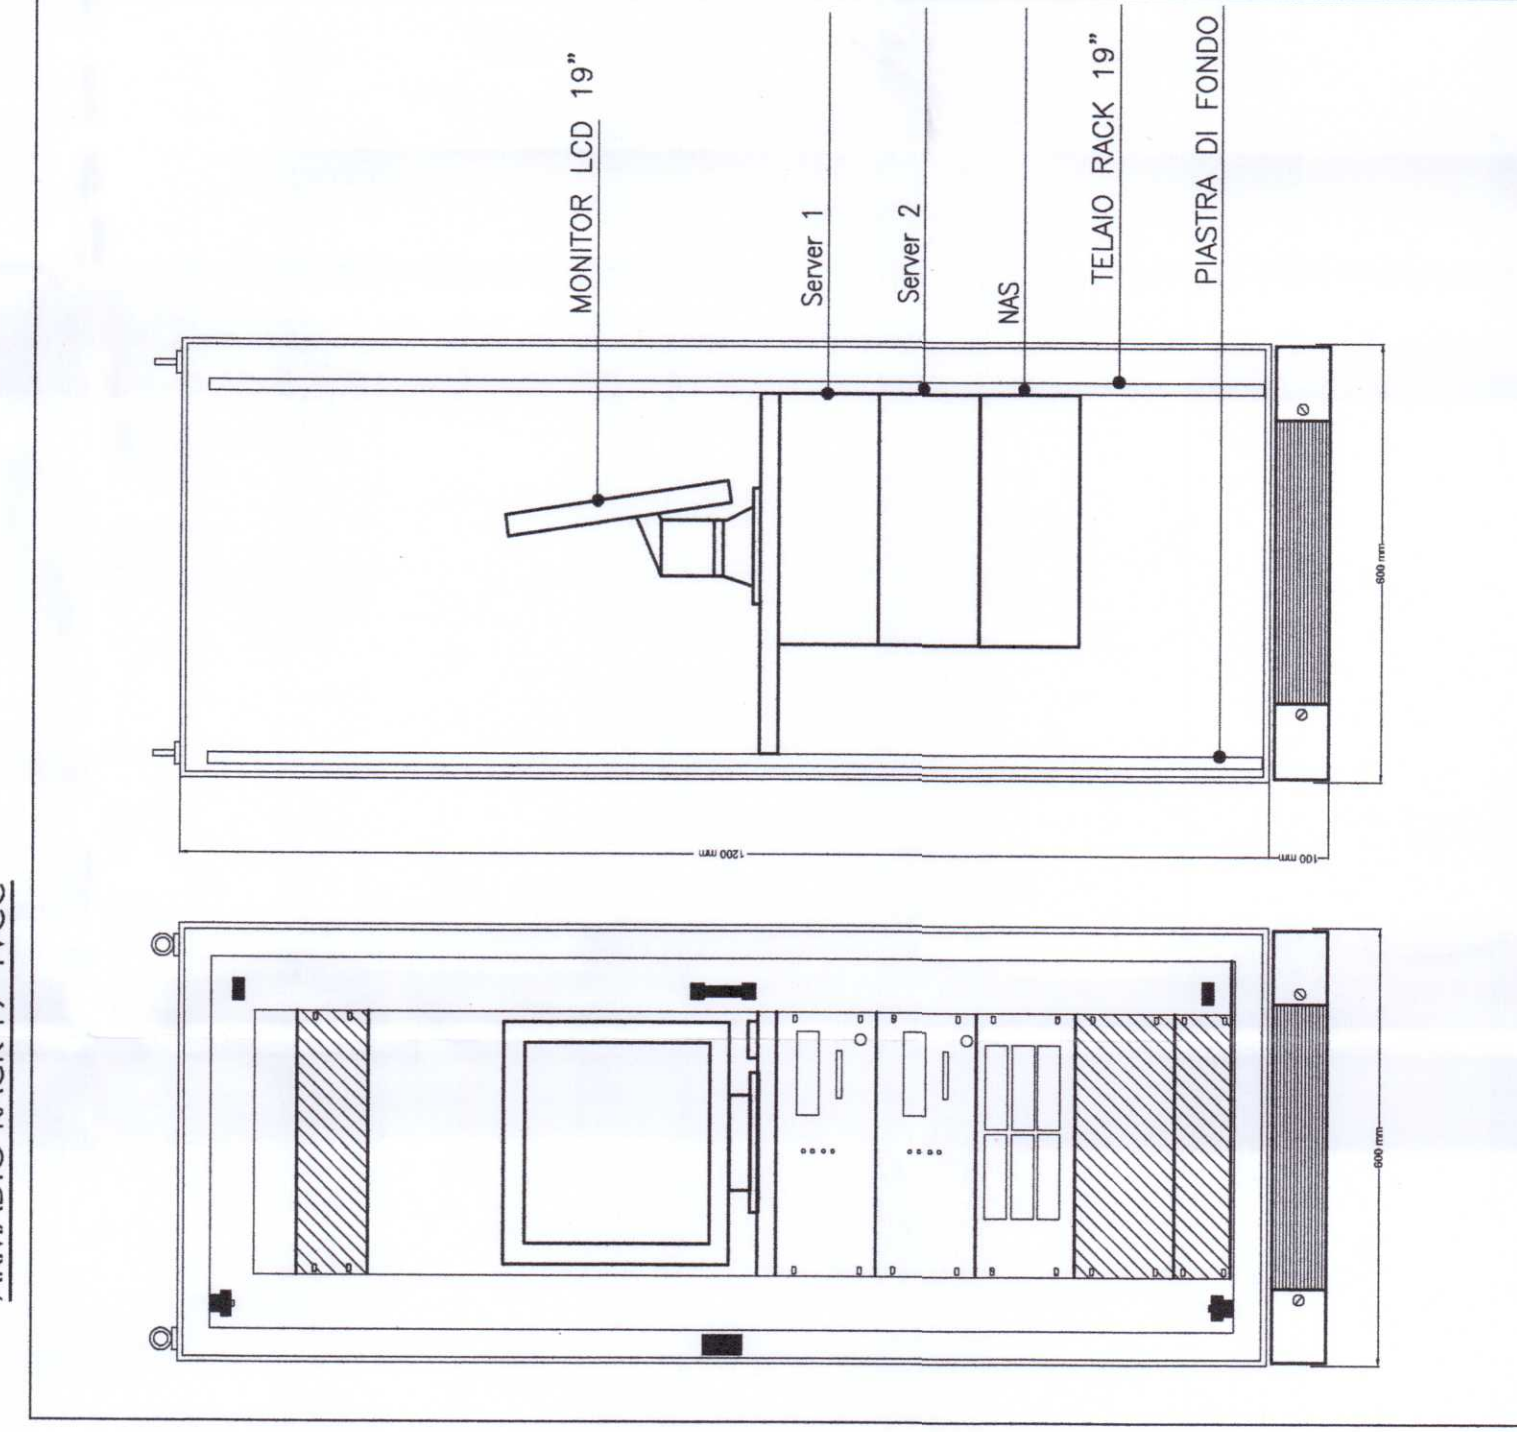

COORDINAMENTO LOCALE DEGLI IMPIANTI

INSTALLAZIONE TIPO DI TELECAMERA IN CUSTODIA DA ESTERNO

LEGENDA

	TELECAMERA DA ESTERNO DOTATA DI ILLUMINAZIONE IR
	NETWORK ATTACHED STORAGE
	SWITCH PER ALIMENTAZIONE E SEGNALI TELECAMERE - TECNOLOGIA PoE
	TUBAZIONE PVC Ø=25mm - Alimentazione e Trasmissione Dati Cavo Ethernet UTP
	Approvato da commissione Ibero ottica e Fot-Ethernet

SCHEMA TIPOLOGICO IMPIANTO TVCC

ARMADIO RACK 19" TVCC

COMMITTENTE:

PROGETTAZIONE:

**DIREZIONE TECNICA
U.O. PIANIFICAZIONE E COORDINAMENTO PROGETTI
PROGETTO DEFINITIVO**

**ITINERARIO NAPOLI - BARI
RADDOPPIO TRATTA APICE - ORSARA
I LOTTO FUNZIONALE APICE - HIRPINIA**

FABBRICATI FA05A - FA05B - FA05C

Schema funzionale - Impianto di Videosorveglianza

SCALA: ---

COMMESSA LOTTO FASE ENTE TIPO DOC. OPERADISCIPLINA PROGR. REV.

IFOG 01 D 17 DX AN0503 001 A

Revis.	Descrizione	Redatto	Data	Verificato	Data	Approvato	Data	Autorizzato	Data
A	Emissione esecutiva	C. Mancuso	28/07/2017	S. Miceli	28/07/2017	D. De Paoli	28/07/2017	A. Falaschi	28/07/2017