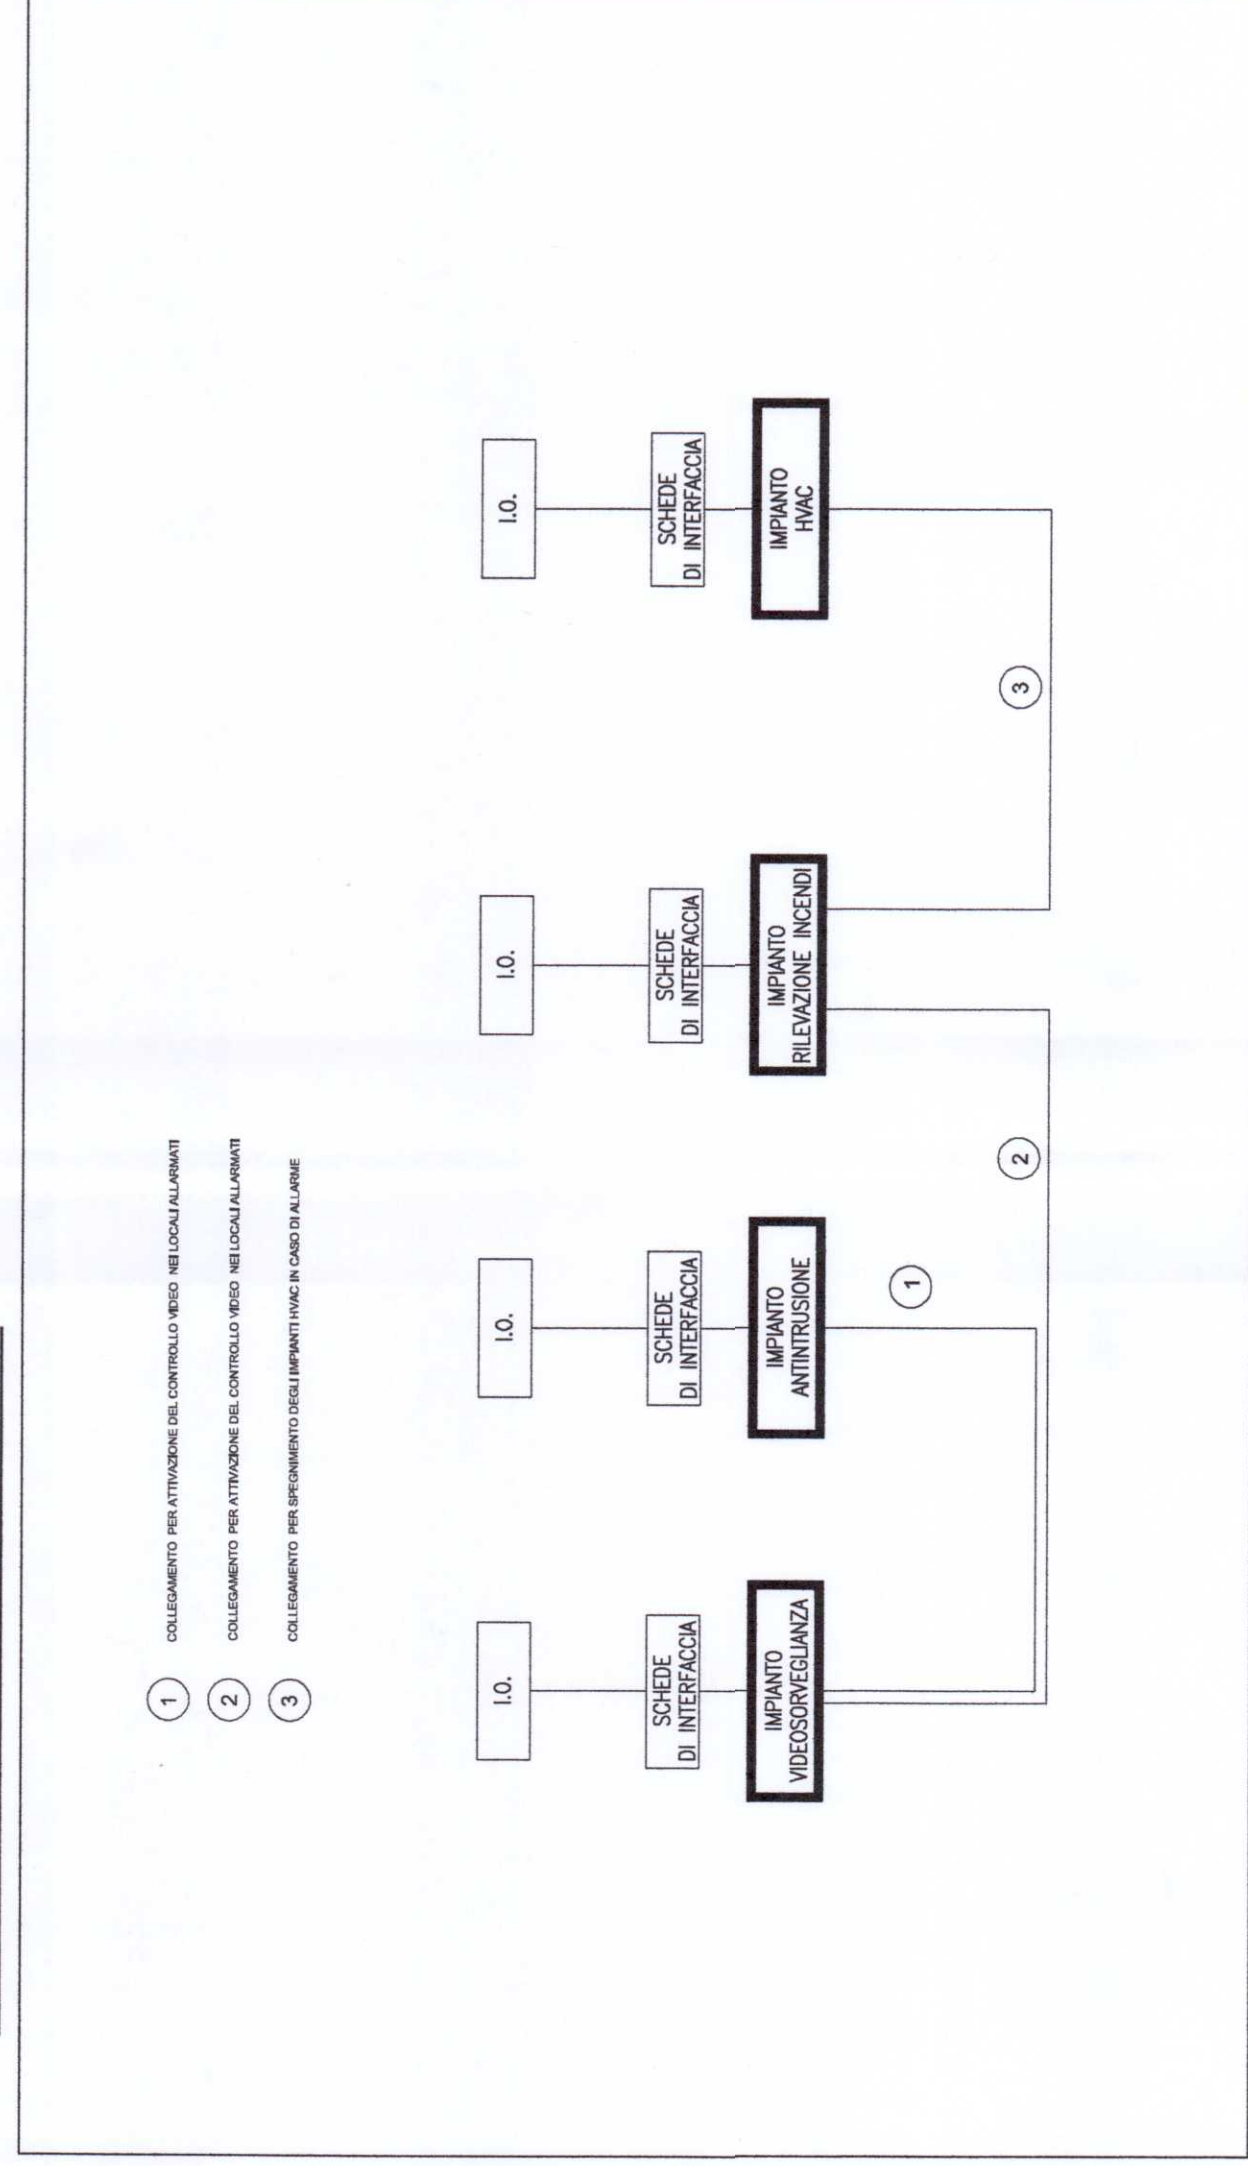

COORDINAMENTO LOCALE DEGLI IMPIANTI

INSTALLAZIONE TIPO DI TELECAMERA IN CUSTODIA DA ESTERNO

LEGENDA

	TELECAMERA DA ESTERNO DOTATA DI ILLUMINAZIONE IR
	NETWORK ATTACHED STORAGE
	SWITCH PER ALIMENTAZIONE E SEGNALI TELECAMERE - TECNOLOGIA PoE
	TUBAZIONE PVC Ø=25mm - Alimentazione e Trasmissione Dati Cavo Ethernet UTP
	Approvato da commissione Ibero ottica e Fot-Ethernet

SCHEMA TIPOLOGICO IMPIANTO TVCC

ARMADIO RACK 19" TVCC

COMMITTENTE:

PROGETTAZIONE:

**DIREZIONE TECNICA
U.O. PIANIFICAZIONE E COORDINAMENTO PROGETTI
PROGETTO DEFINITIVO**

**ITINERARIO NAPOLI - BARI
RADDOPPIO TRATTA APICE - ORSARA
I LOTTO FUNZIONALE APICE - HIRPINIA**

FABBRICATI FA05A - FA05B - FA05C

Schema funzionale - Impianto di Videosorveglianza

SCALA: ---

COMMESSA LOTTO FASE ENTE TIPO DOC. OPERADISCIPLINA PROGR. REV.

IFOG 01 D 17 DX AN0503 001 A

Revis.	Descrizione	Redatto	Data	Verificato	Data	Approvato	Data	Autorizzato	Data
A	Emissione esecutiva	C. Mancuso	28/07/2017	S. Miceli	28/07/2017	D. De Paoli	28/07/2017	A. Falaschi	28/07/2017