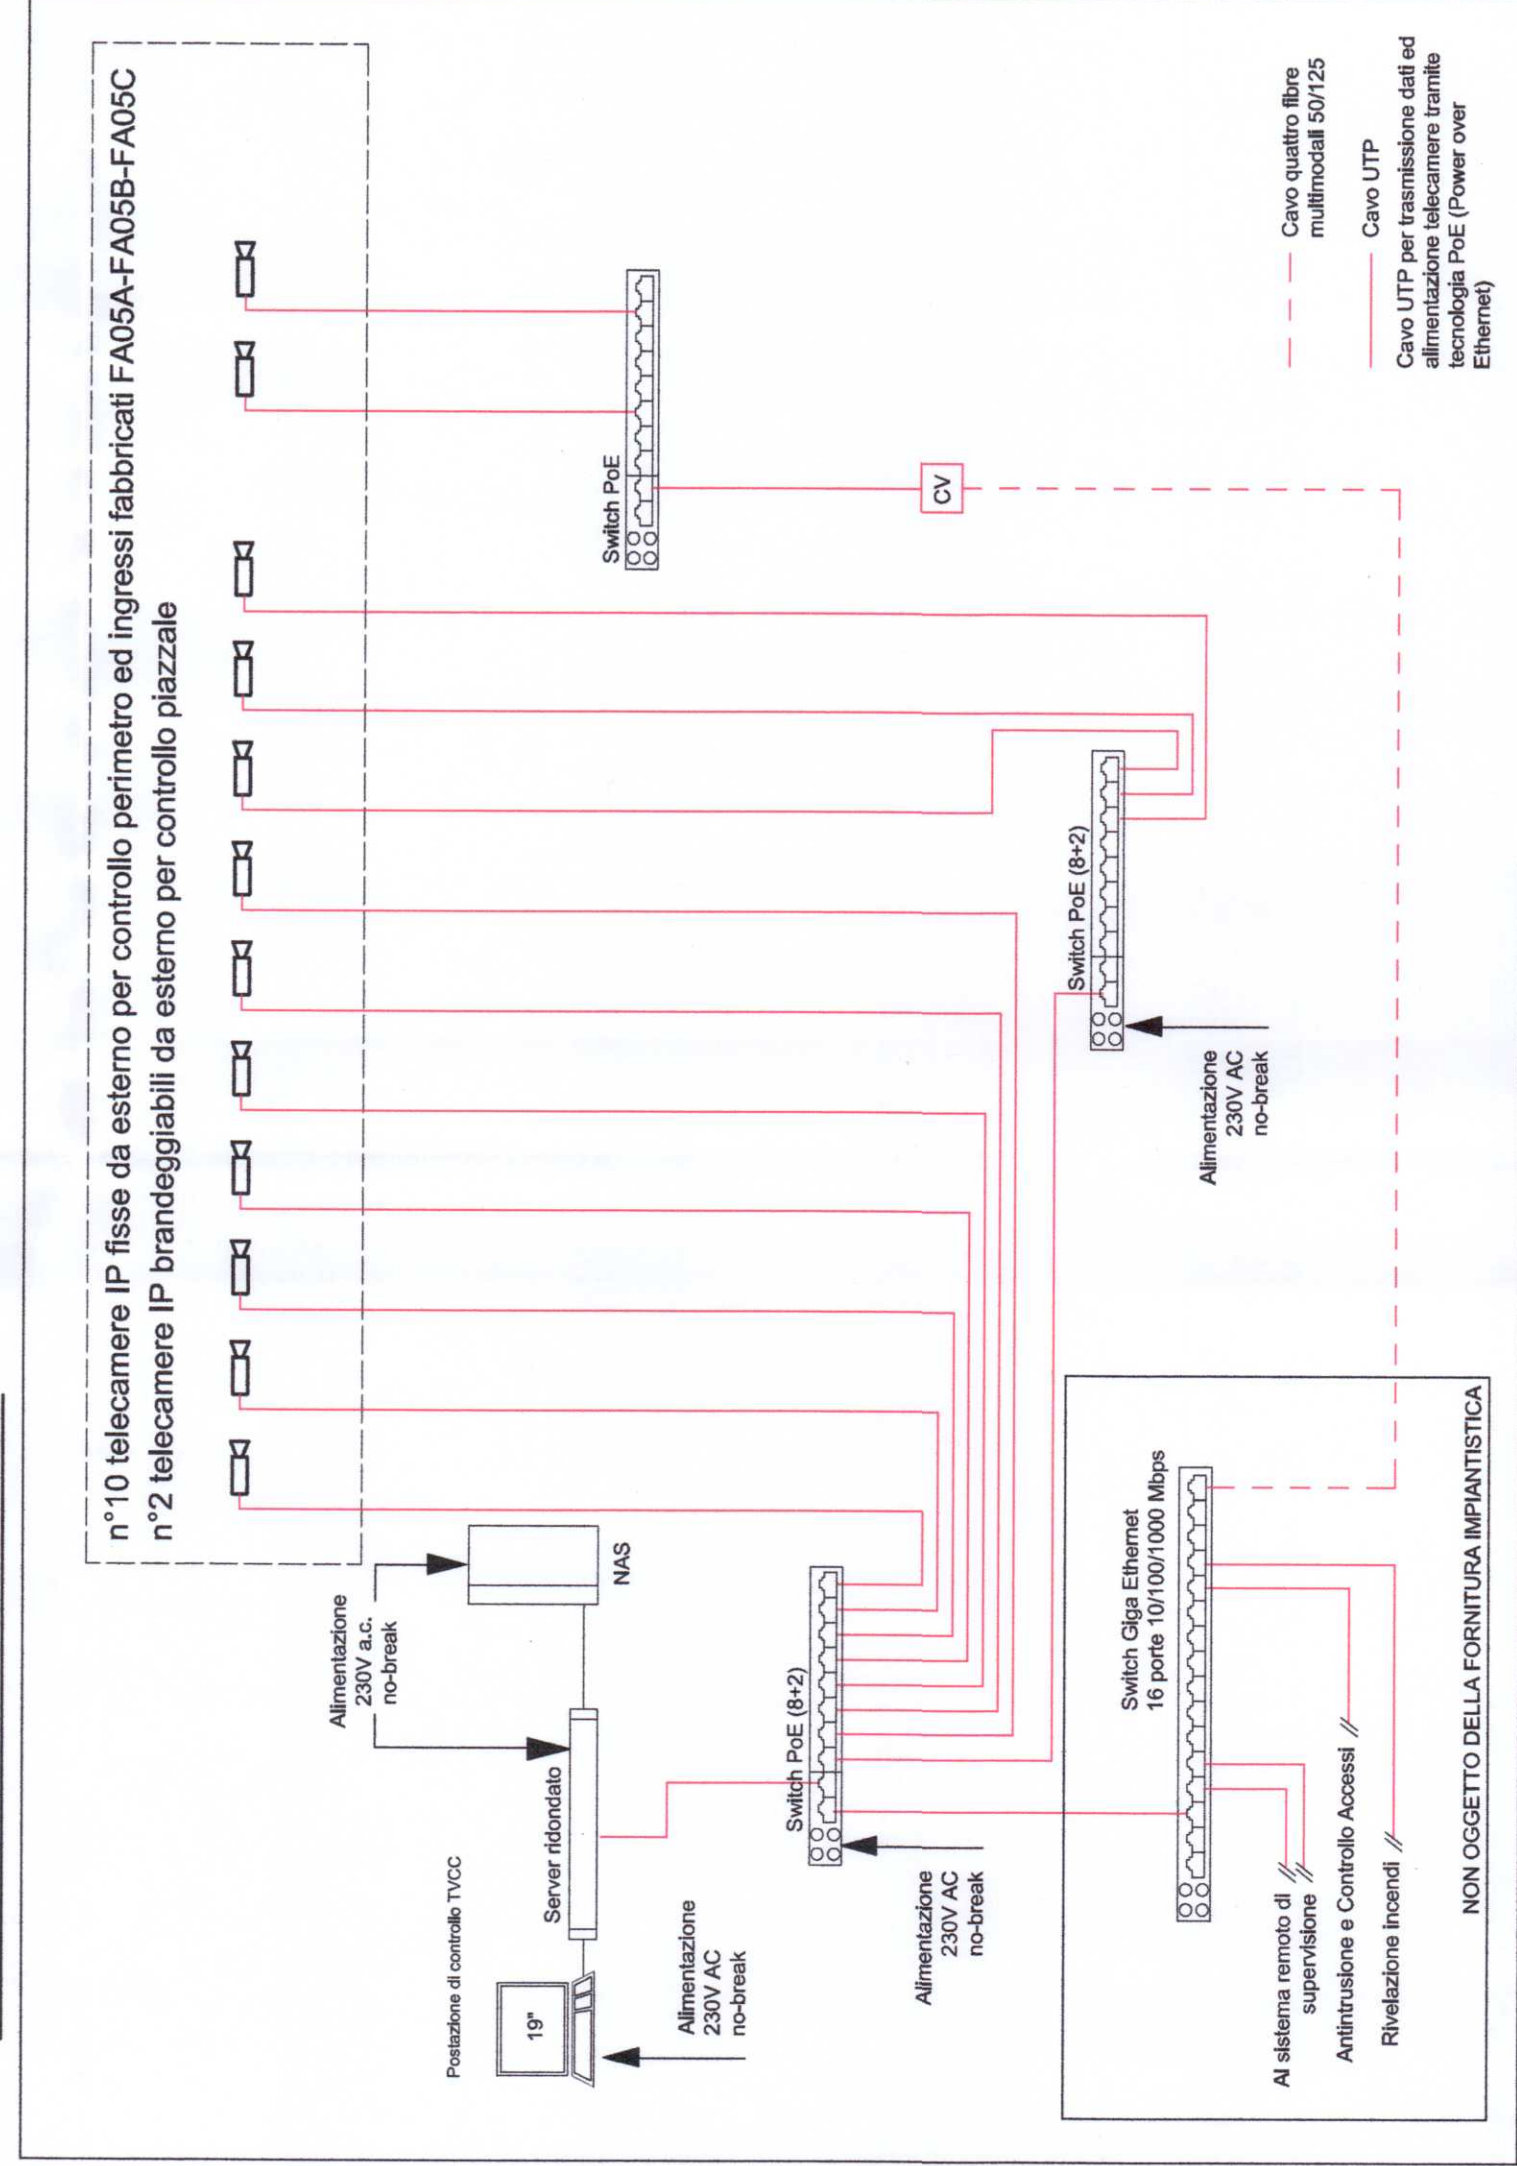

COORDINAMENTO LOCALE DEGLI IMPIANTI

INSTALLAZIONE TIPO DI TELECAMERA IN CUSTODIA DA ESTERNO

LEGENDA

	TELECAMERA DA ESTERNO DOTATA DI ILLUMINAZIONE IR
	NETWORK ATTACHED STORAGE
	SWITCH PER ALIMENTAZIONE E SEGNALI TELECAMERE - TECNOLOGIA PoE
	TUBAZIONE PVC Ø=25mm - Alimentazione e Trasmissione Dati Cavo Ethernet UTP
	Approvato da commissione Ibero ottica e Fot-Ethernet

SCHEMA TIPOLOGICO IMPIANTO TVCC

ARMADIO RACK 19" TVCC

COMMITTENTE:

PROGETTAZIONE:

**DIREZIONE TECNICA
U.O. PIANIFICAZIONE E COORDINAMENTO PROGETTI
PROGETTO DEFINITIVO**

**ITINERARIO NAPOLI - BARI
RADDOPPIO TRATTA APICE - ORSARA
I LOTTO FUNZIONALE APICE - HIRPINIA**

FABBRICATI FA05A - FA05B - FA05C

Schema funzionale - Impianto di Videosorveglianza

SCALA: ---

COMMESSA LOTTO FASE ENTE TIPO DOC. OPERADISCIPLINA PROGR. REV.

IFOG 01 D 17 DX AN0503 001 A

Revis.	Descrizione	Redatto	Data	Verificato	Data	Approvato	Data	Autorizzato	Data
A	Emissione esecutiva	C. Mancuso	28/07/2017	S. Miceli	28/07/2017	D. De Paoli	28/07/2017	A. Falaschi	28/07/2017