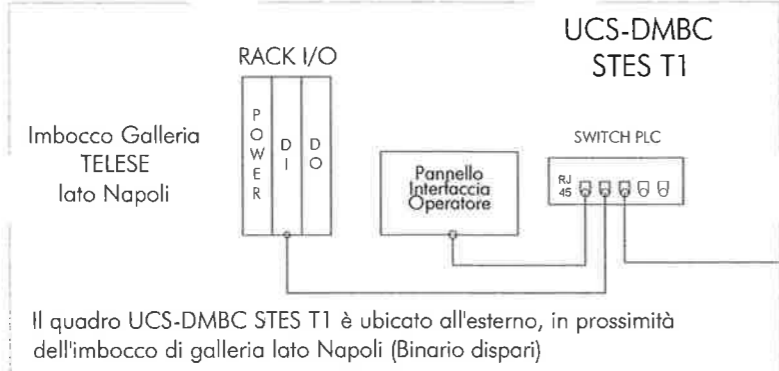

File: IF0H12D18DXLC0100001A.dwg

n. Elab.: 1L 370

Rev	Data rev.	Objetto revisione
A	Giugno 2017	Emissione Esecutiva

Oggetto:	MATS GALLERIA TELESE	I F O H 1 2 D 1 8 D X L C 0 1 0 0 0 1 A	Foglio 2
Titolo:	ARCHITETTURA COMANDO E CONTROLLO SISTEMA MATS	Scala:	segue Fg. 3

A SWITCH TLC
BINARIO DISPARI
IMBOCCO GALLERIA TELESE
LATO NAPOLI

A SWITCH TLC
BINARIO DISPARI
IMBOCCO GALLERIA TELESE
LATO BENEVENTO

A SWITCH TLC
BINARIO PARI
IMBOCCO GALLERIA TELESE
LATO NAPOLI

A SWITCH TLC
BINARIO PARI
IMBOCCO GALLERIA TELESE
LATO BENEVENTO