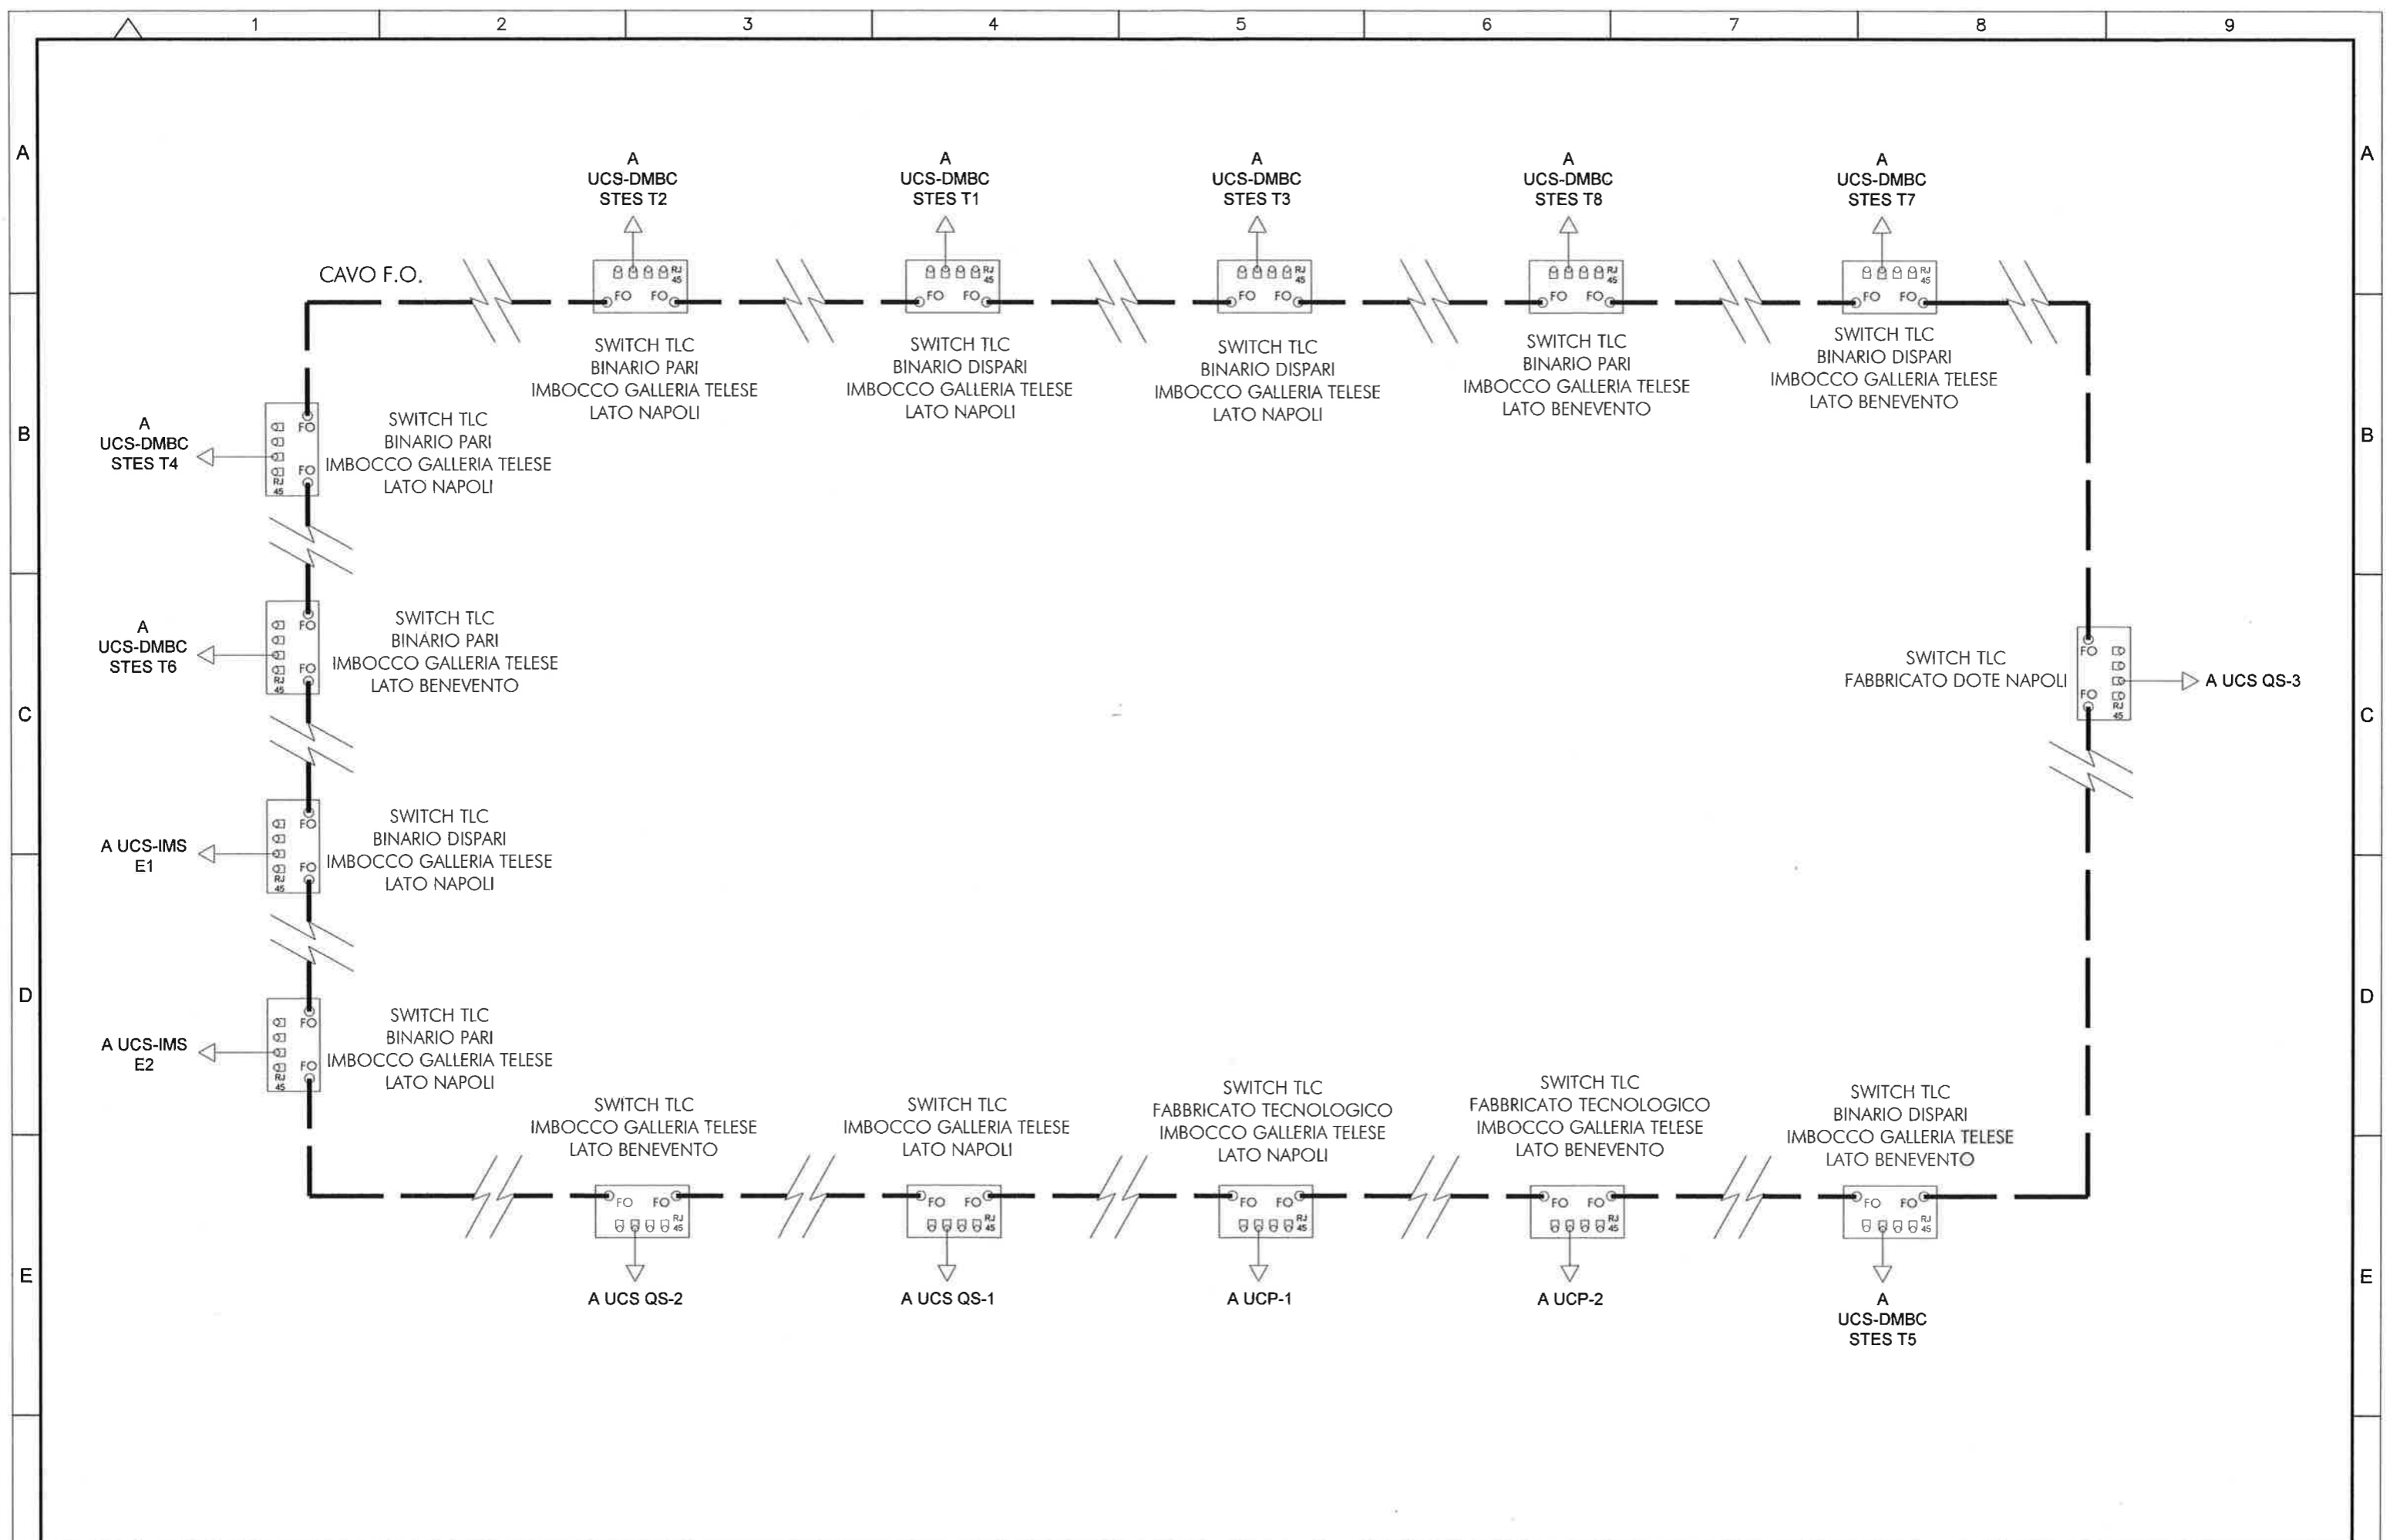

Rev	Data rev.	Oggetto revisione
A	Giugno 2017	Emissione Esecutiva

Oggetto:	MATS GALLERIA TELESE	I F 0 H 1 2 D 1 8 D X L C 0 1 0 0 0 0 1 A	Foglio 5
Titolo:	ARCHITETTURA COMANDO E CONTROLLO SISTEMA MATS		Segue Fg. -
Scala: