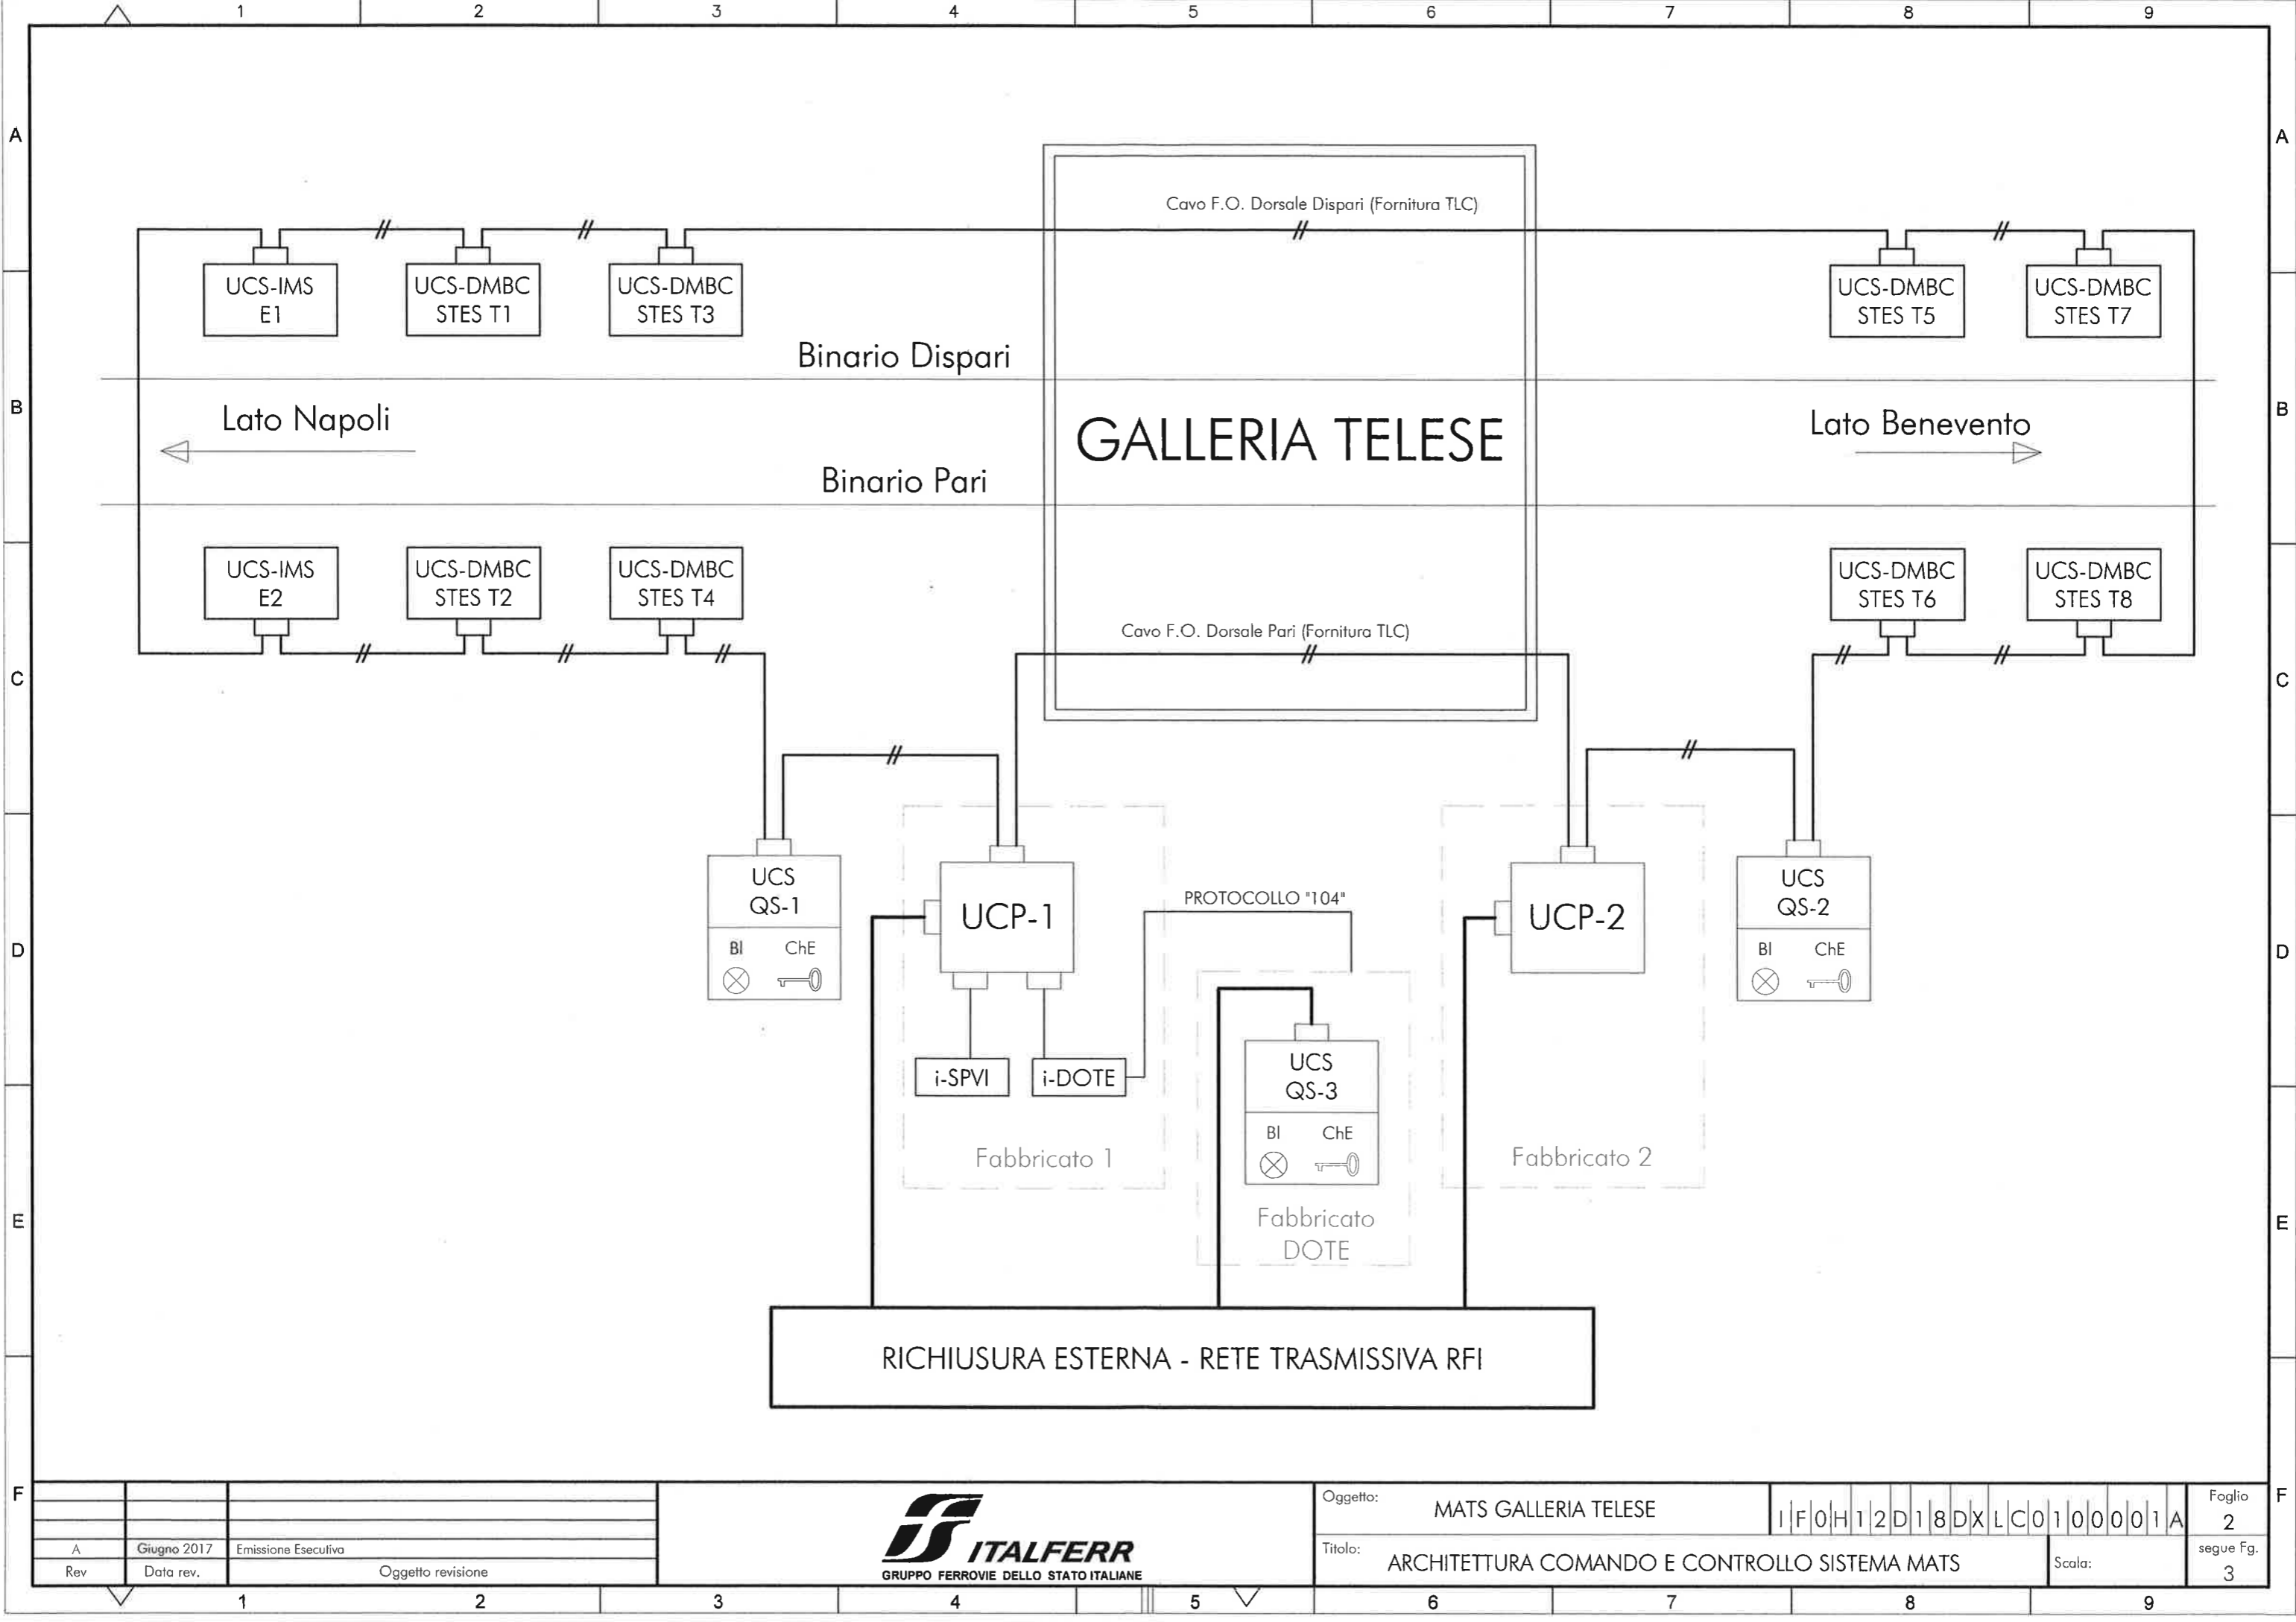

Rev	Data rev.	Objetto revisione
A	Giugno 2017	Emissione Esecutiva

Oggetto:	MATS GALLERIA TELESE	I|F|O|H|1|2|D|1|8|D|X|L|C|0|1|0|0|0|1|A	Foglio 2
Titolo:	ARCHITETTURA COMANDO E CONTROLLO SISTEMA MATS	Scala:	segue Fg. 3