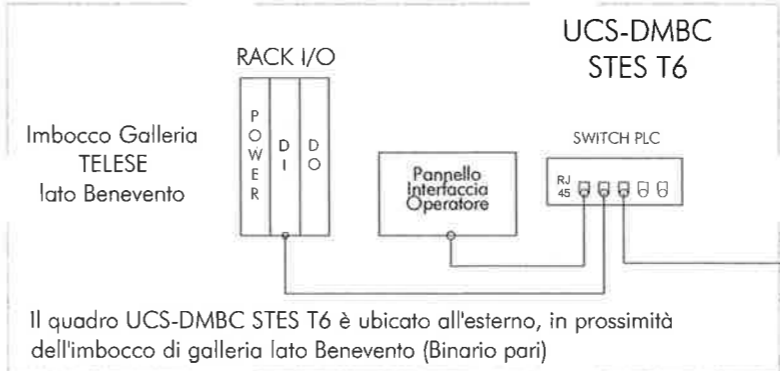

File: IF0H12D18DXLC0100001A.dwg

n. Elab.: 1L 370

Rev	Data rev.	Objetto revisione
A	Giugno 2017	Emissione Esecutiva

Oggetto:	MATS GALLERIA TELESE	I F O H 1 2 D 1 8 D X L C 0 1 0 0 0 1 A	Foglio 2
Titolo:	ARCHITETTURA COMANDO E CONTROLLO SISTEMA MATS	Scala:	segue Fg. 3

A SWITCH TLC
BINARIO DISPARI
IMBOCCO GALLERIA TELESE
LATO NAPOLI

A SWITCH TLC
BINARIO DISPARI
IMBOCCO GALLERIA TELESE
LATO BENEVENTO

A SWITCH TLC
BINARIO PARI
IMBOCCO GALLERIA TELESE
LATO NAPOLI

A SWITCH TLC
BINARIO PARI
IMBOCCO GALLERIA TELESE
LATO BENEVENTO