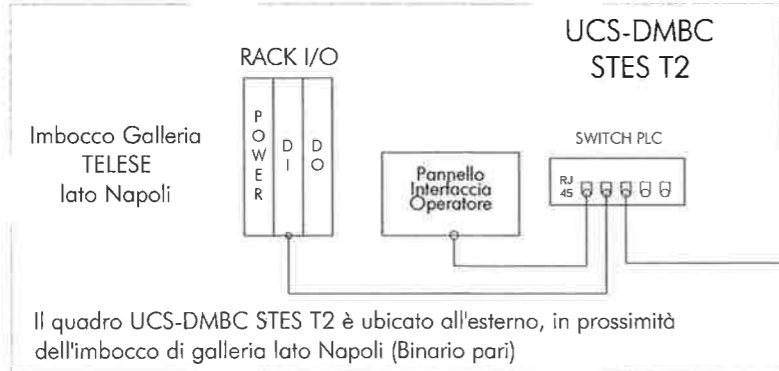

File: IF0H12D18DXLC0100001A.dwg

n. Elab.: 1L 370

Rev	Data rev.	Objetto revisione
A	Giugno 2017	Emissione Esecutiva

Oggetto:	MATS GALLERIA TELESE	I F O H 1 2 D 1 8 D X L C 0 1 0 0 0 1 A	Foglio 2
Titolo:	ARCHITETTURA COMANDO E CONTROLLO SISTEMA MATS	Scala:	segue Fg. 3

A SWITCH TLC
BINARIO DISPARI
IMBOCCO GALLERIA TELESE
LATO NAPOLI

A SWITCH TLC
BINARIO DISPARI
IMBOCCO GALLERIA TELESE
LATO BENEVENTO

A SWITCH TLC
BINARIO PARI
IMBOCCO GALLERIA TELESE
LATO NAPOLI

A SWITCH TLC
BINARIO PARI
IMBOCCO GALLERIA TELESE
LATO BENEVENTO