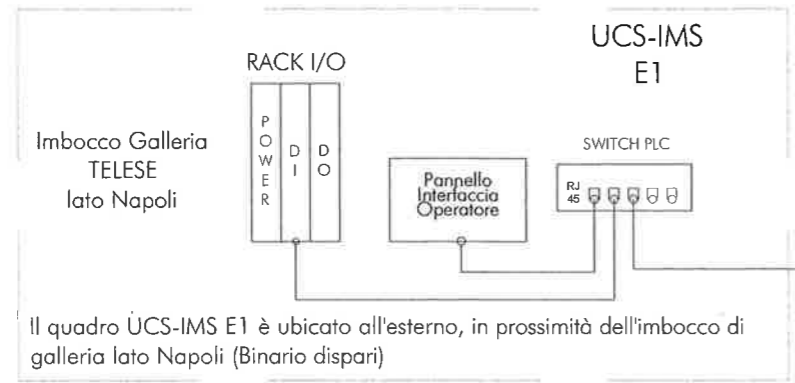

A SWITCH TLC
BINARIO DISPARI
IMBOCCO GALLERIA TELESE
LATO NAPOLI

A SWITCH TLC
BINARIO DISPARI
IMBOCCO GALLERIA TELESE
LATO BENEVENTO

A SWITCH TLC
BINARIO PARI
IMBOCCO GALLERIA TELESE
LATO NAPOLI

A SWITCH TLC
BINARIO PARI
IMBOCCO GALLERIA TELESE
LATO BENEVENTO

Rev	Data rev.	Oggetto revisione
A	Giugno 2017	Emissione Esecutiva

Oggetto:	MATS GALLERIA TELESE	I F 0 H 1 2 D 1 8 D X L C 0 1 0 0 0 0 1 A	Foglio 3
Titolo:	ARCHITETTURA COMANDO E CONTROLLO SISTEMA MATS		segue Fg. 4
Scala:			

A SWITCH TLC BINARIO DISPARI IMBOCCO GALLERIA TELESE LATO NAPOLI

A SWITCH TLC IMBOCCO GALLERIA TELESE LATO NAPOLI

A SWITCH TLC BINARIO PARI IMBOCCO GALLERIA TELESE LATO NAPOLI

A SWITCH TLC IMBOCCO GALLERIA TELESE LATO BENEVENTO