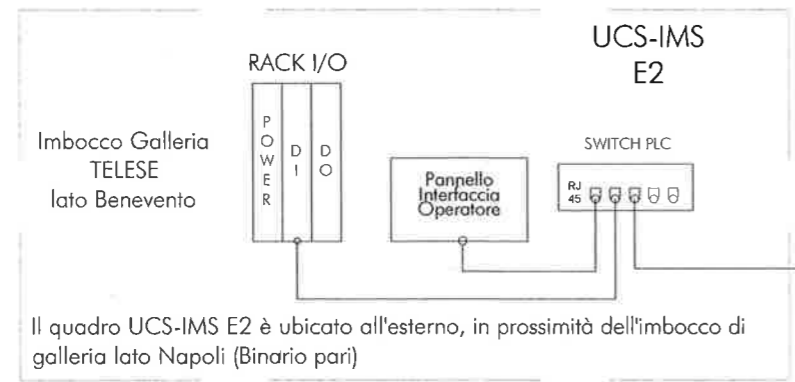

A SWITCH TLC
BINARIO DISPARI
IMBOCCO GALLERIA TELESE
LATO NAPOLI

A SWITCH TLC
BINARIO DISPARI
IMBOCCO GALLERIA TELESE
LATO BENEVENTO

A SWITCH TLC
BINARIO PARI
IMBOCCO GALLERIA TELESE
LATO NAPOLI

A SWITCH TLC
BINARIO PARI
IMBOCCO GALLERIA TELESE
LATO BENEVENTO

Rev	Data rev.	Oggetto revisione
A	Giugno 2017	Emissione Esecutiva

Oggetto:	MATS GALLERIA TELESE	I F 0 H 1 2 D 1 8 D X L C 0 1 0 0 0 0 1 A	Foglio 3
Titolo:	ARCHITETTURA COMANDO E CONTROLLO SISTEMA MATS		segue Fg. 4
Scala:			

A SWITCH TLC BINARIO DISPARI IMBOCCO GALLERIA TELESE LATO NAPOLI

A SWITCH TLC IMBOCCO GALLERIA TELESE LATO NAPOLI

A SWITCH TLC BINARIO PARI IMBOCCO GALLERIA TELESE LATO NAPOLI

A SWITCH TLC IMBOCCO GALLERIA TELESE LATO BENEVENTO