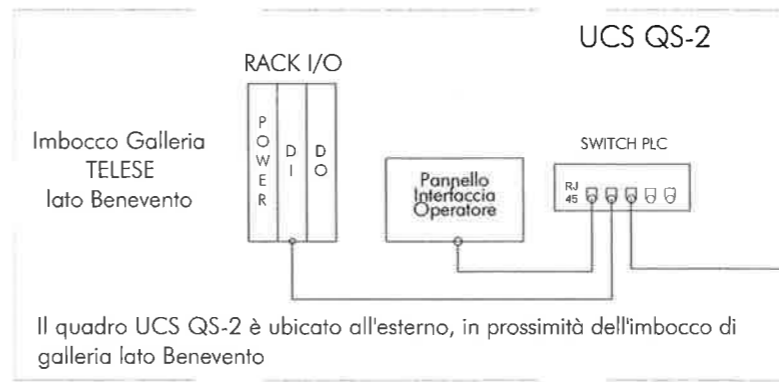

A SWITCH TLC
BINARIO DISPARI
IMBOCCO GALLERIA TELESE
LATO NAPOLI

A SWITCH TLC
BINARIO DISPARI
IMBOCCO GALLERIA TELESE
LATO BENEVENTO

A SWITCH TLC
BINARIO PARI
IMBOCCO GALLERIA TELESE
LATO NAPOLI

A SWITCH TLC
BINARIO PARI
IMBOCCO GALLERIA TELESE
LATO BENEVENTO

Rev	Data rev.	Oggetto revisione
A	Giugno 2017	Emissione Esecutiva

Oggetto:	MATS GALLERIA TELESE	I F 0 H 1 2 D 1 8 D X L C 0 1 0 0 0 0 1 A	Foglio 3
Titolo:	ARCHITETTURA COMANDO E CONTROLLO SISTEMA MATS		segue Fg. 4
Scala:			

A SWITCH TLC BINARIO DISPARI IMBOCCO GALLERIA TELESE LATO NAPOLI

A SWITCH TLC IMBOCCO GALLERIA TELESE LATO NAPOLI

A SWITCH TLC BINARIO PARI IMBOCCO GALLERIA TELESE LATO NAPOLI

A SWITCH TLC IMBOCCO GALLERIA TELESE LATO BENEVENTO