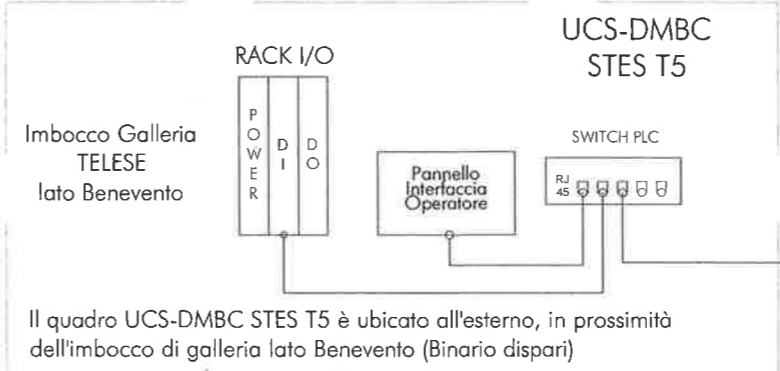

File: IF0H12D18DXLC0100001A.dwg

n. Elab.: 1L 370

Rev	Data rev.	Objetto revisione
A	Giugno 2017	Emissione Esecutiva

Oggetto:	MATS GALLERIA TELESE	I F O H 1 2 D 1 8 D X L C 0 1 0 0 0 1 A	Foglio 2
Titolo:	ARCHITETTURA COMANDO E CONTROLLO SISTEMA MATS	Scala:	segue Fg. 3

A SWITCH TLC
BINARIO DISPARI
IMBOCCO GALLERIA TELESE
LATO NAPOLI

A SWITCH TLC
BINARIO DISPARI
IMBOCCO GALLERIA TELESE
LATO BENEVENTO

A SWITCH TLC
BINARIO PARI
IMBOCCO GALLERIA TELESE
LATO NAPOLI

A SWITCH TLC
BINARIO PARI
IMBOCCO GALLERIA TELESE
LATO BENEVENTO