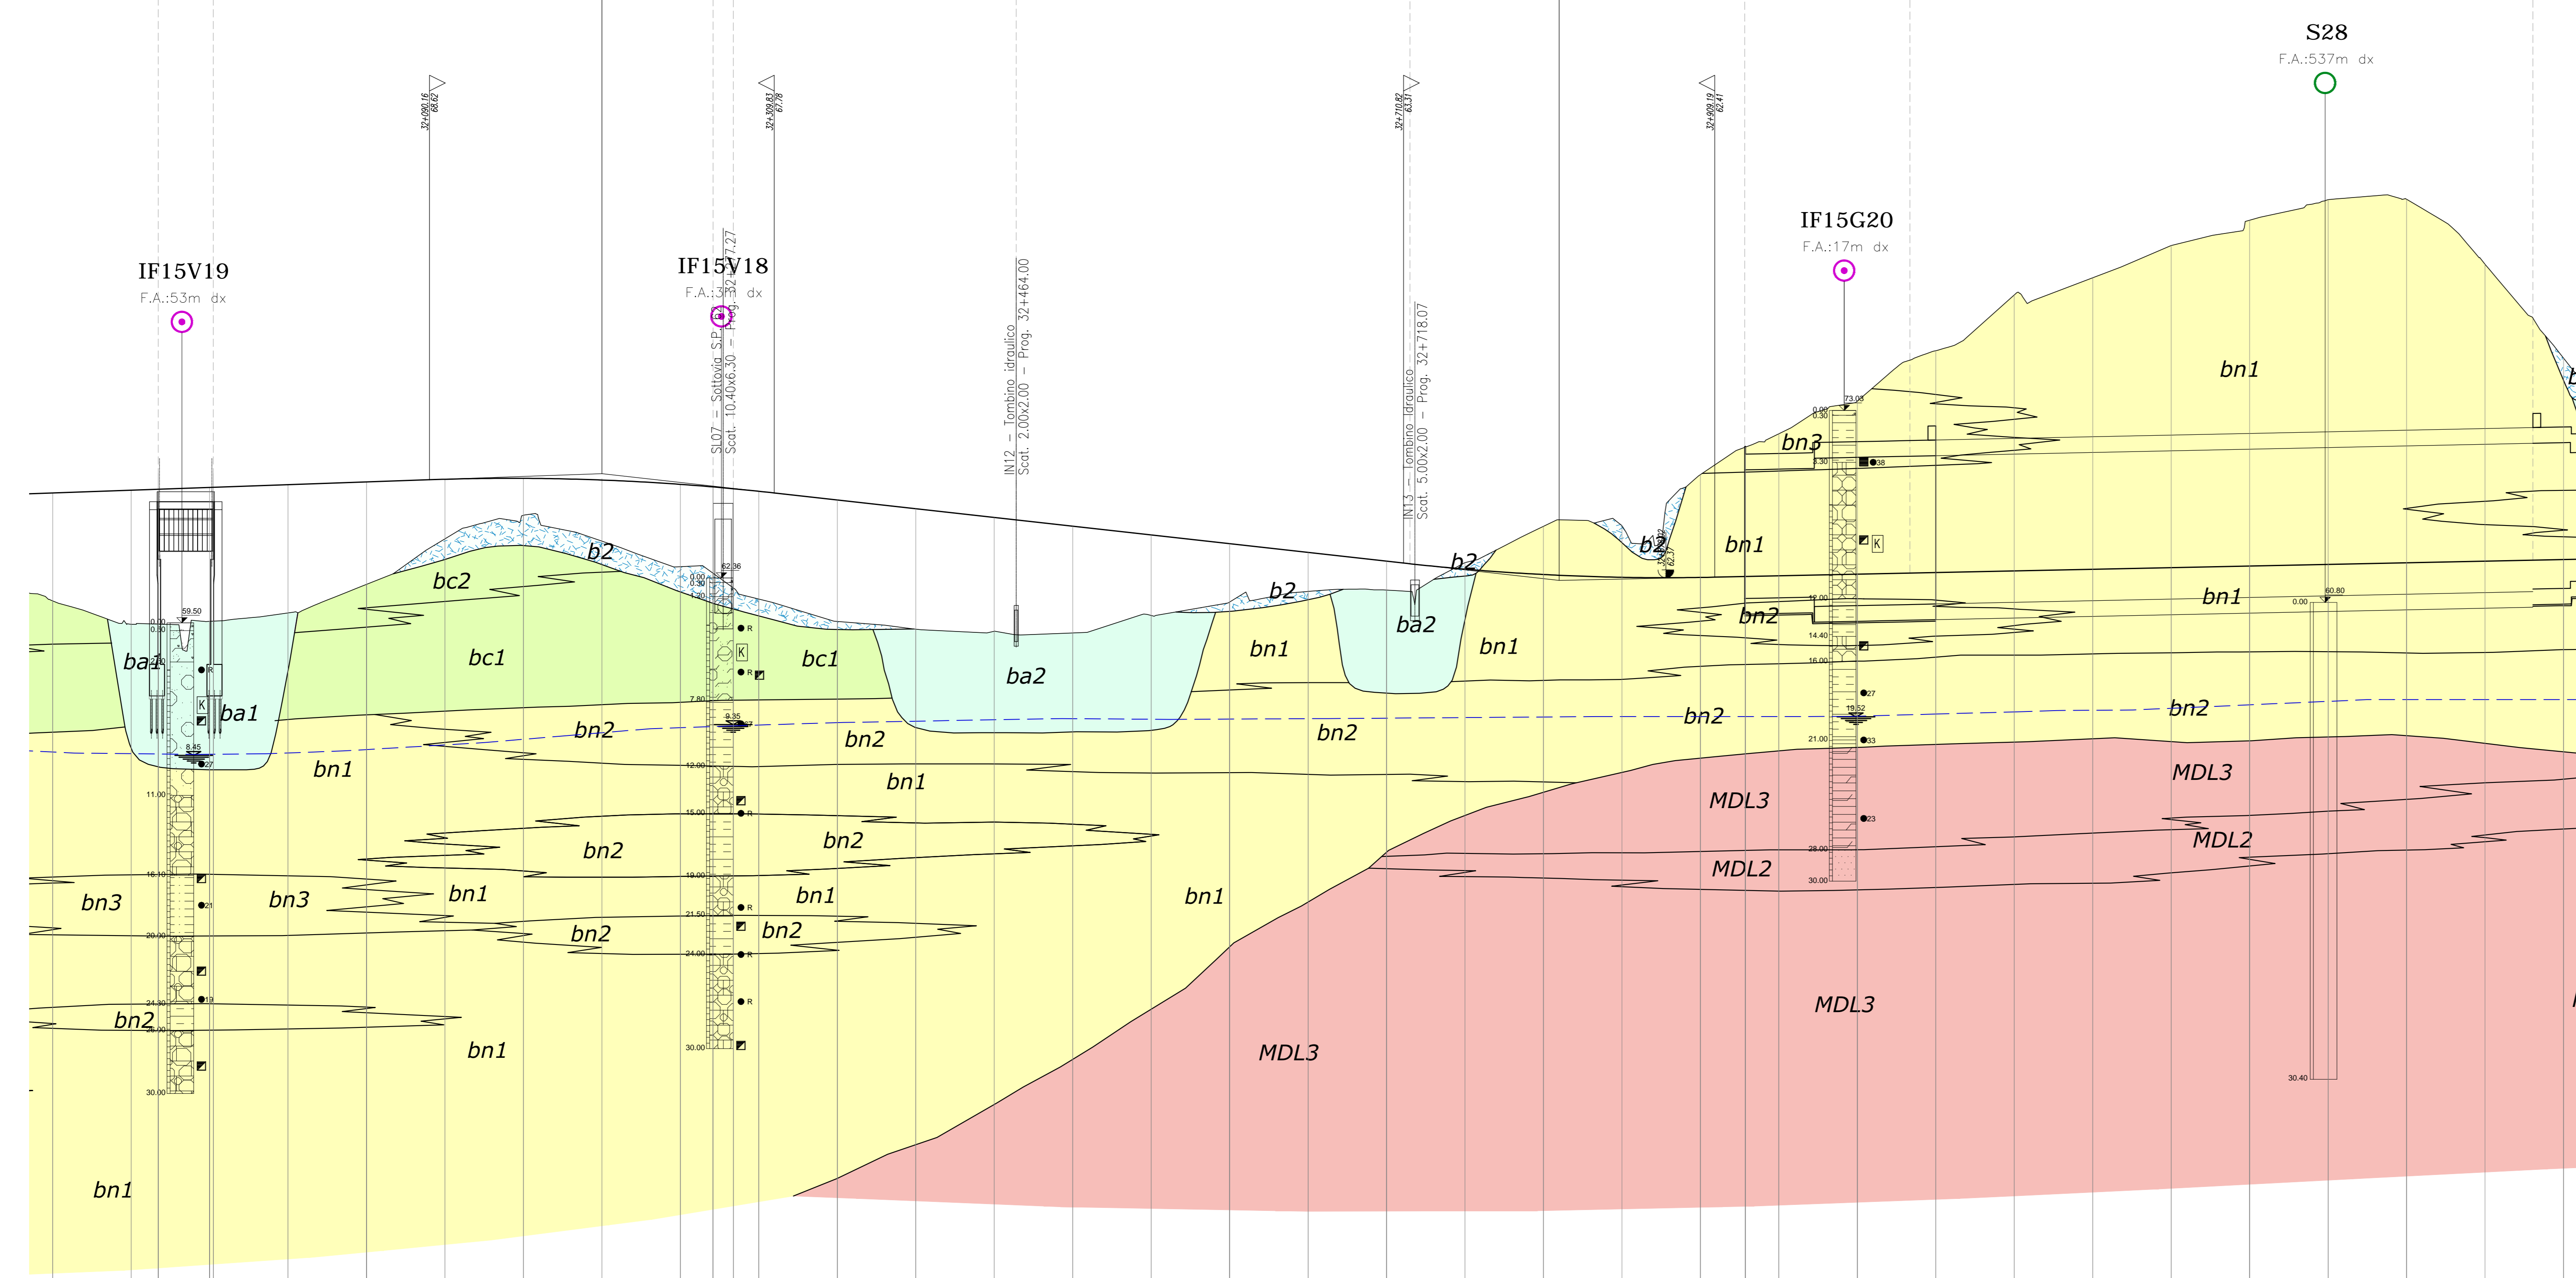

PROVINCIA	
COMUNE	
LIVELLETTA	DIR. DI QUARTA SOCIETA' POMERANA
Prog. LivelleTTa	
MSS	

RI25	VI12	RI26	32200.000	SLO7	RI27	RI28	32810.000	TR12	GA05	GN02-1	Galleria Naturale CANTONE - 1

P	15000.00
T	100.00
F	-0.40
W	30.000.00
Q	60.00

P	15000.00
T	80.00
F	0.35
W	20.000.00
Q	60.00