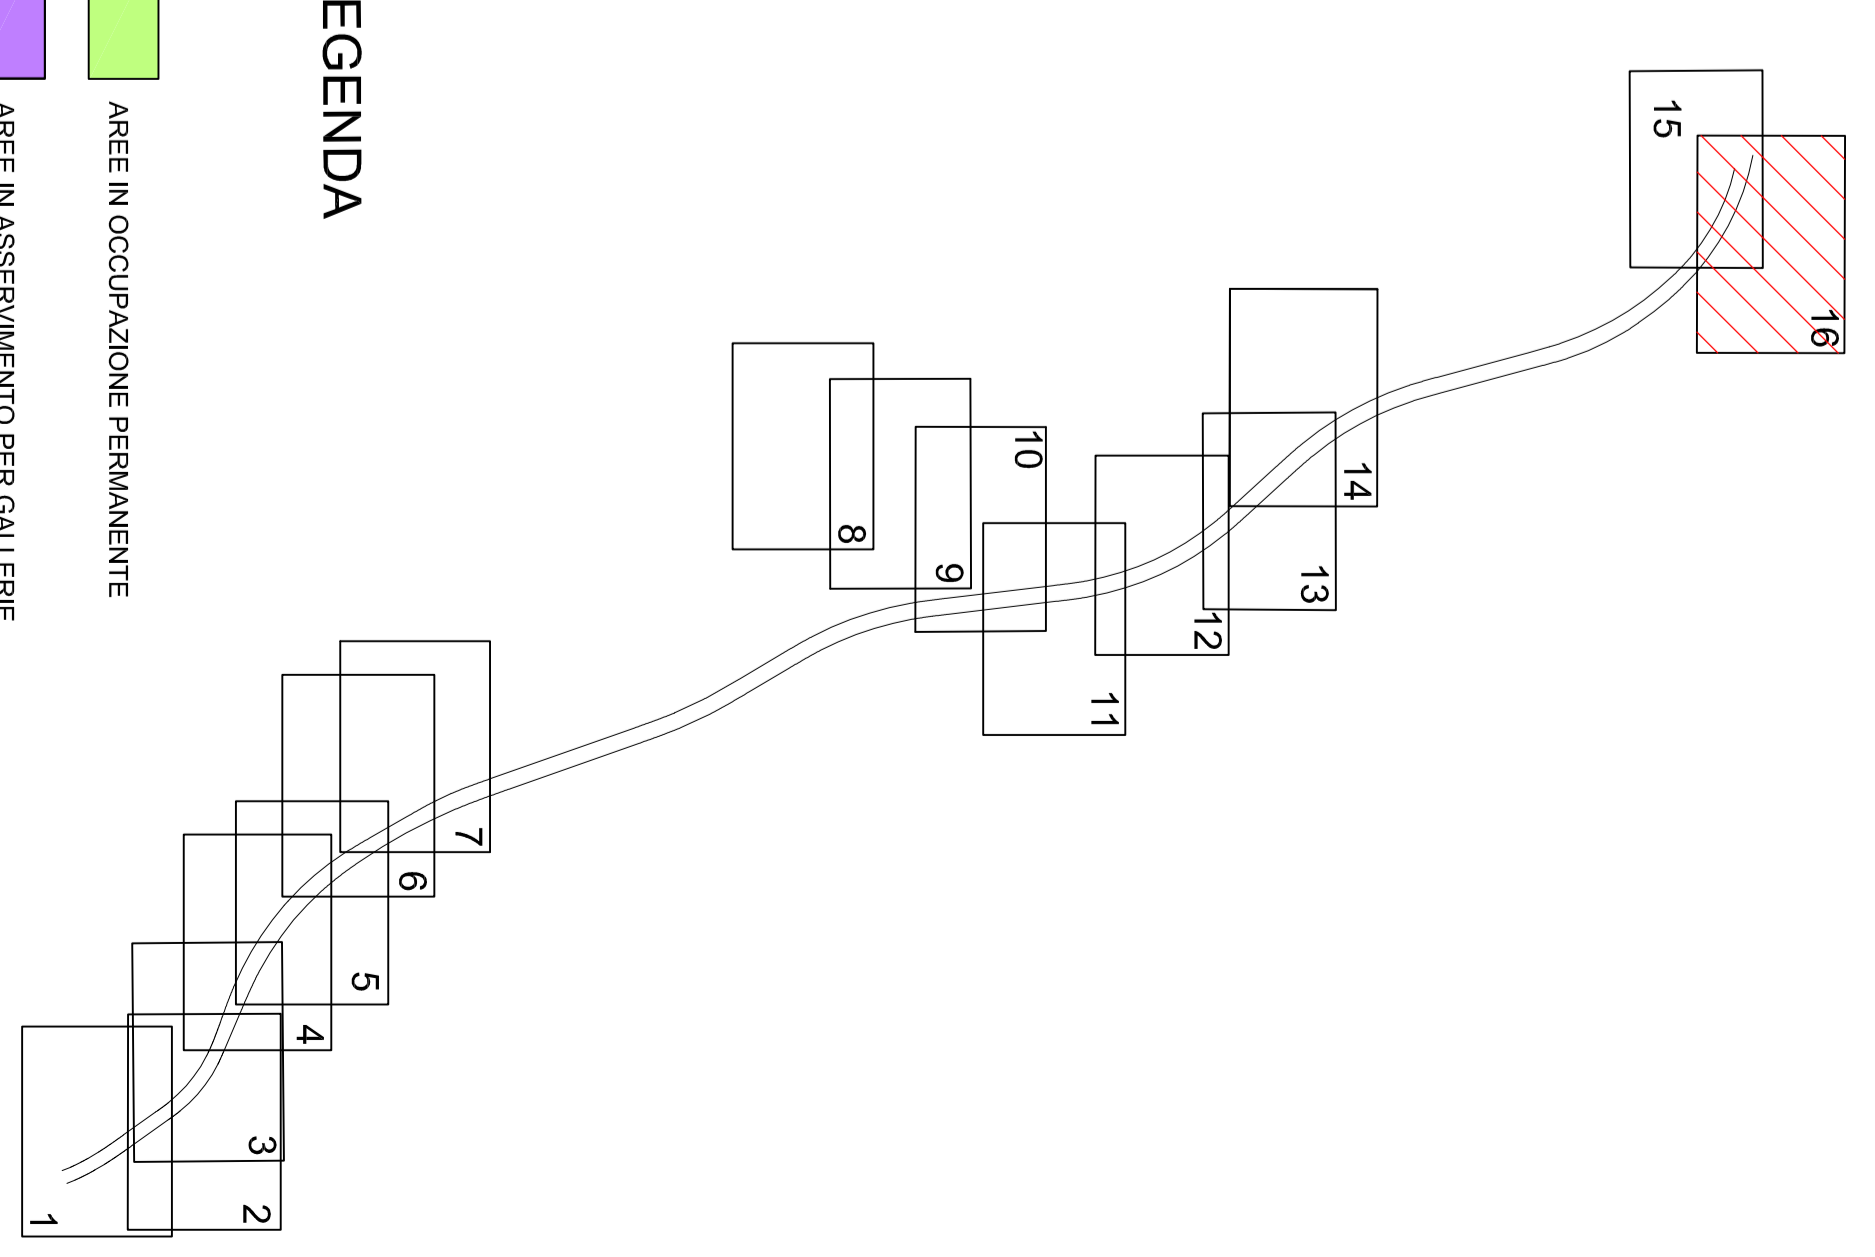

QUADRO DI UNIONE

LEGENDA

- AREE IN OCCUPAZIONE PERMANENTE
- AREE IN ASSERVIMENTO PER GALLEBBE
- AREE DI PROPRIETA' AUTOSTRADA BRESCIA VERONA VICENZA PADOVA S.p.A.
- AREE IN OCCUPAZIONE TEMPORANEA NON PRECONDANATA ALL'ESPROPRIO
- AREE IN OCCUPAZIONE/ASSERVIMENTO PER SOTTOSERVIZI
- VIABILIT'ESISTENTE
- CORSI D'ACQUA
- LIMITE OCCUPAZIONE PERMANENTE
- ASSE CARREGGiate AUTOSTRADALI
- PROGRESSIVA KILOMETRICA PROGETTO
- LIMITE FOGLIO DI MAPPA
- FABBRICATI CATASTALI
- NUMERI DI PIANO