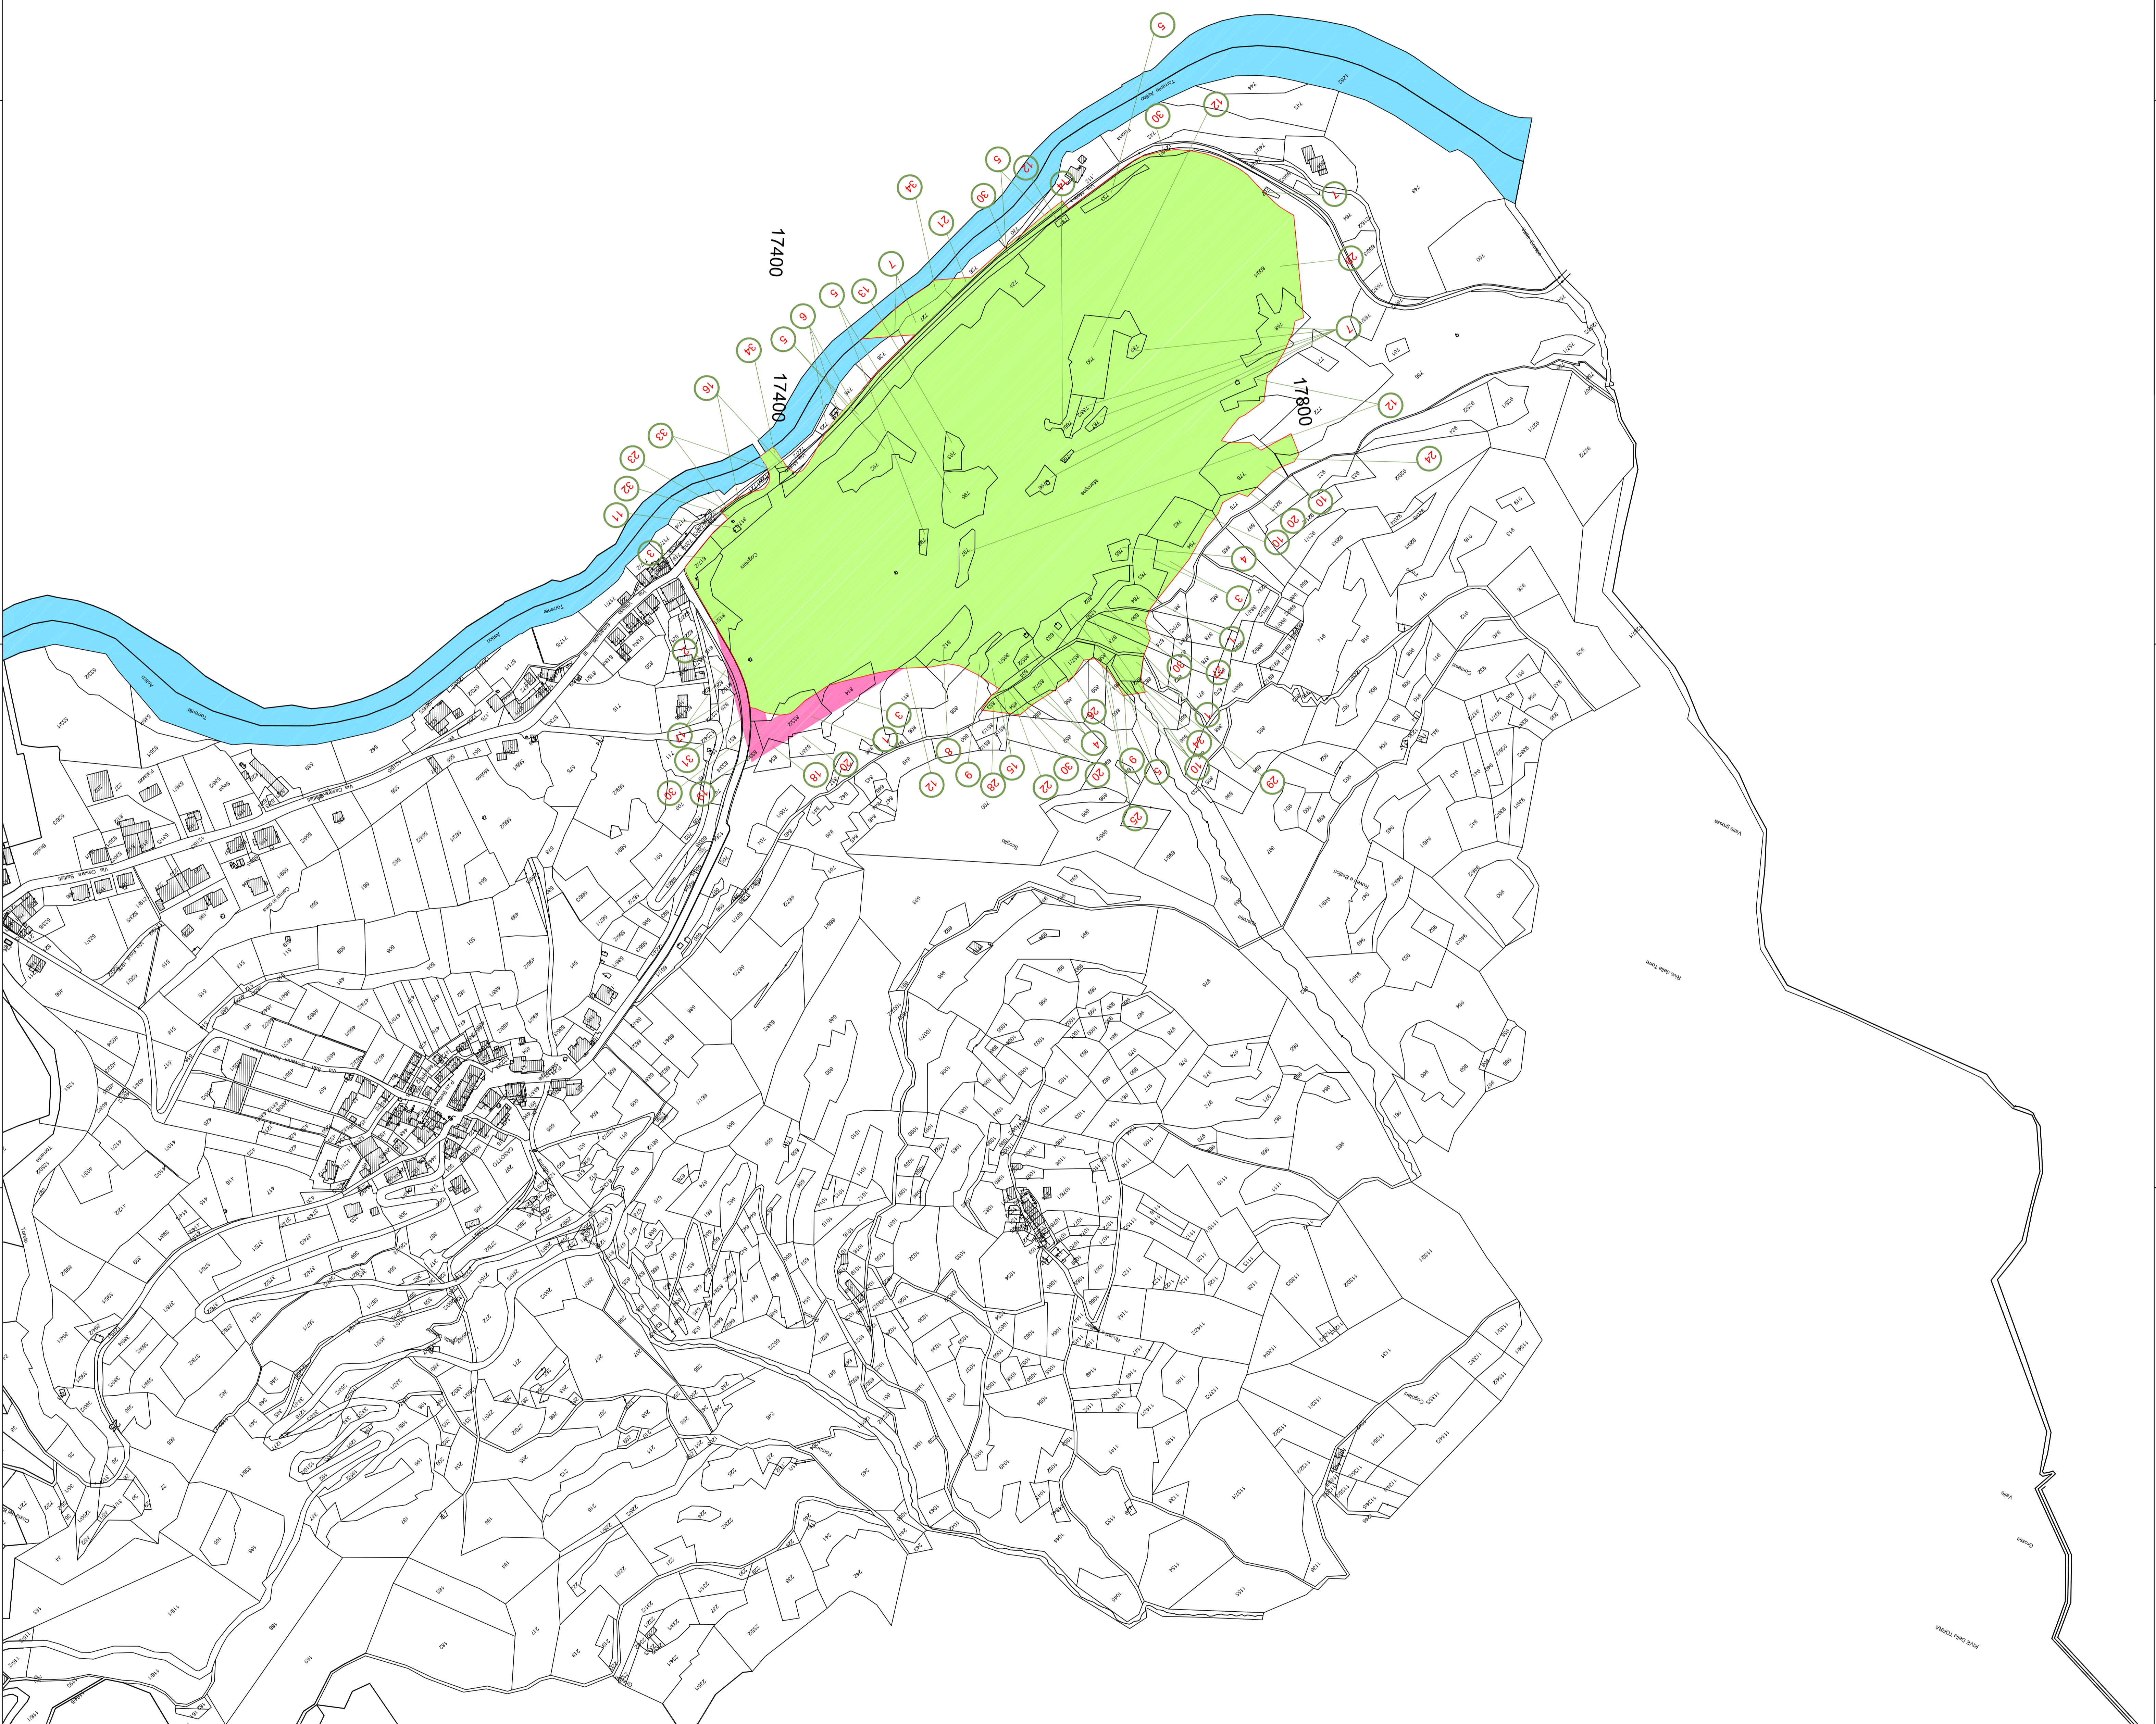

**AUTOSTRADA VALDASTICO
A31 NORD
1° LOTTO
Piovere Rochette - Valle dell'Asstico**

PROGETTO DEFINITIVO

CDP	ESSE 3008/2008
ANS	ES/AN/11
COMMISSA	AN/1

COMITENTE

S.p.A. AUTOSTRADA BRESCIA VERONA VICENZA PADOVA
Aree Costituzioni Autostradali

CAPOCOMMISSARIO
PER LA PROIEZIONE
DEL 1° LOTTO

PROIEZIONE
CONSORZIO RAETIA

ESABERIT ESPROPRI
DOCUMENTAZIONE CATASTALE
Piani Particellari
COMUNE DI PERIGNONE CASOTTO TNV. 18/01/16

Autosstrada Brescia Verona Vicenza Padova S.p.A.
Autosstrada Verona Padova S.p.A.
Autosstrada Verona Vicenza Padova S.p.A.
Autosstrada Verona Vicenza Padova S.p.A.