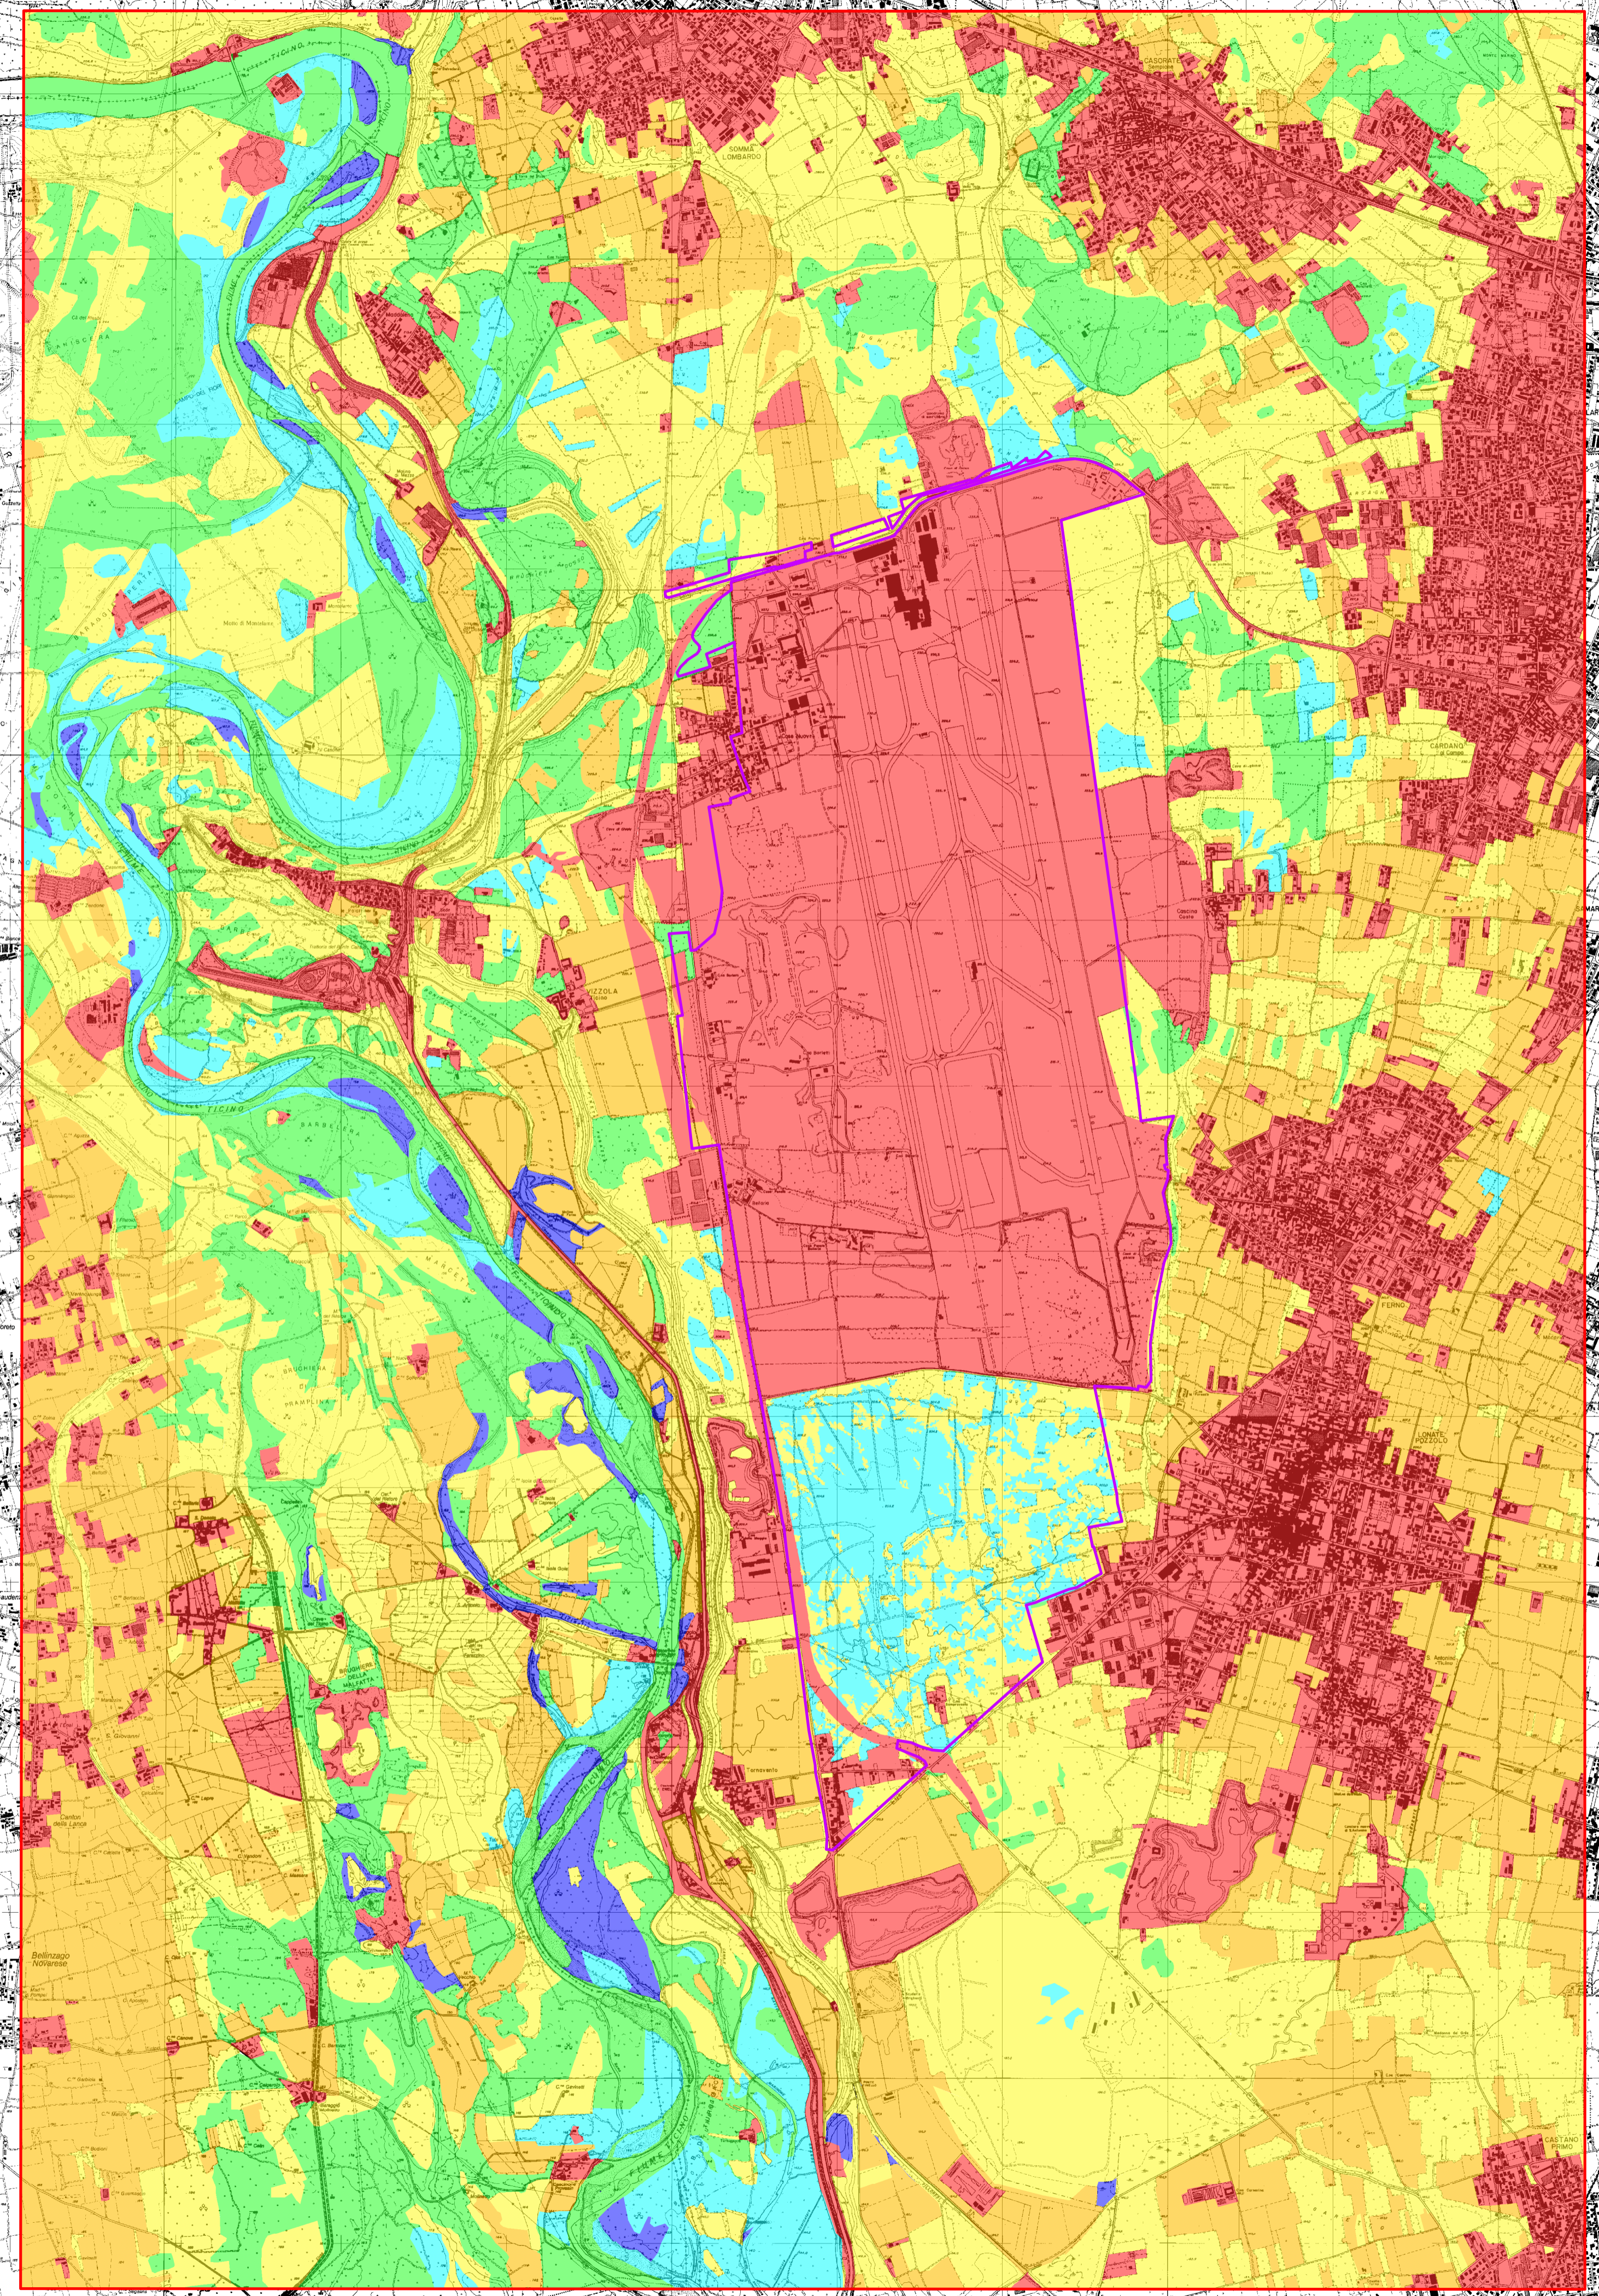

LEGENDA

- AREA VASTA
- SEDIME AEROPORTUALE

- pessima
- scadente
- mediocre
- discreta
- buona
- elevata

Revisione	Data Agg.	Motivo dell'Aggiornamento	Dis.	Contr.

ERM Italia S.p.A. <small>Via San Gregorio, 38 I - 20124 Milano Tel. +39 02 67 44 01 Fax +39 02 67 07 83 82 Email info.italy@erm.com</small>		<small>IKOS S.r.l. Studio di Ricerca e Progettazione Ambientale Via Vittorio Emanuele II, n. 21 20090 Buccinasco (MI) Tel. 02/5754.81.73 Fax 02/464726.19</small>
---	--	---

Progetto: **SIA NUOVO MASTER PLAN AEROPORTUALE**
Aeroporto di Malpensa

Figura: **4.5.3.4a** Area Vasta (AV) e Qualità Floristico-Vegetazionale

Revisione: 00	Scala: 1:25.000	Cliente:
Data: Febbraio 2009	Commissa: 0056348	
Formato: AI	Layout: -	