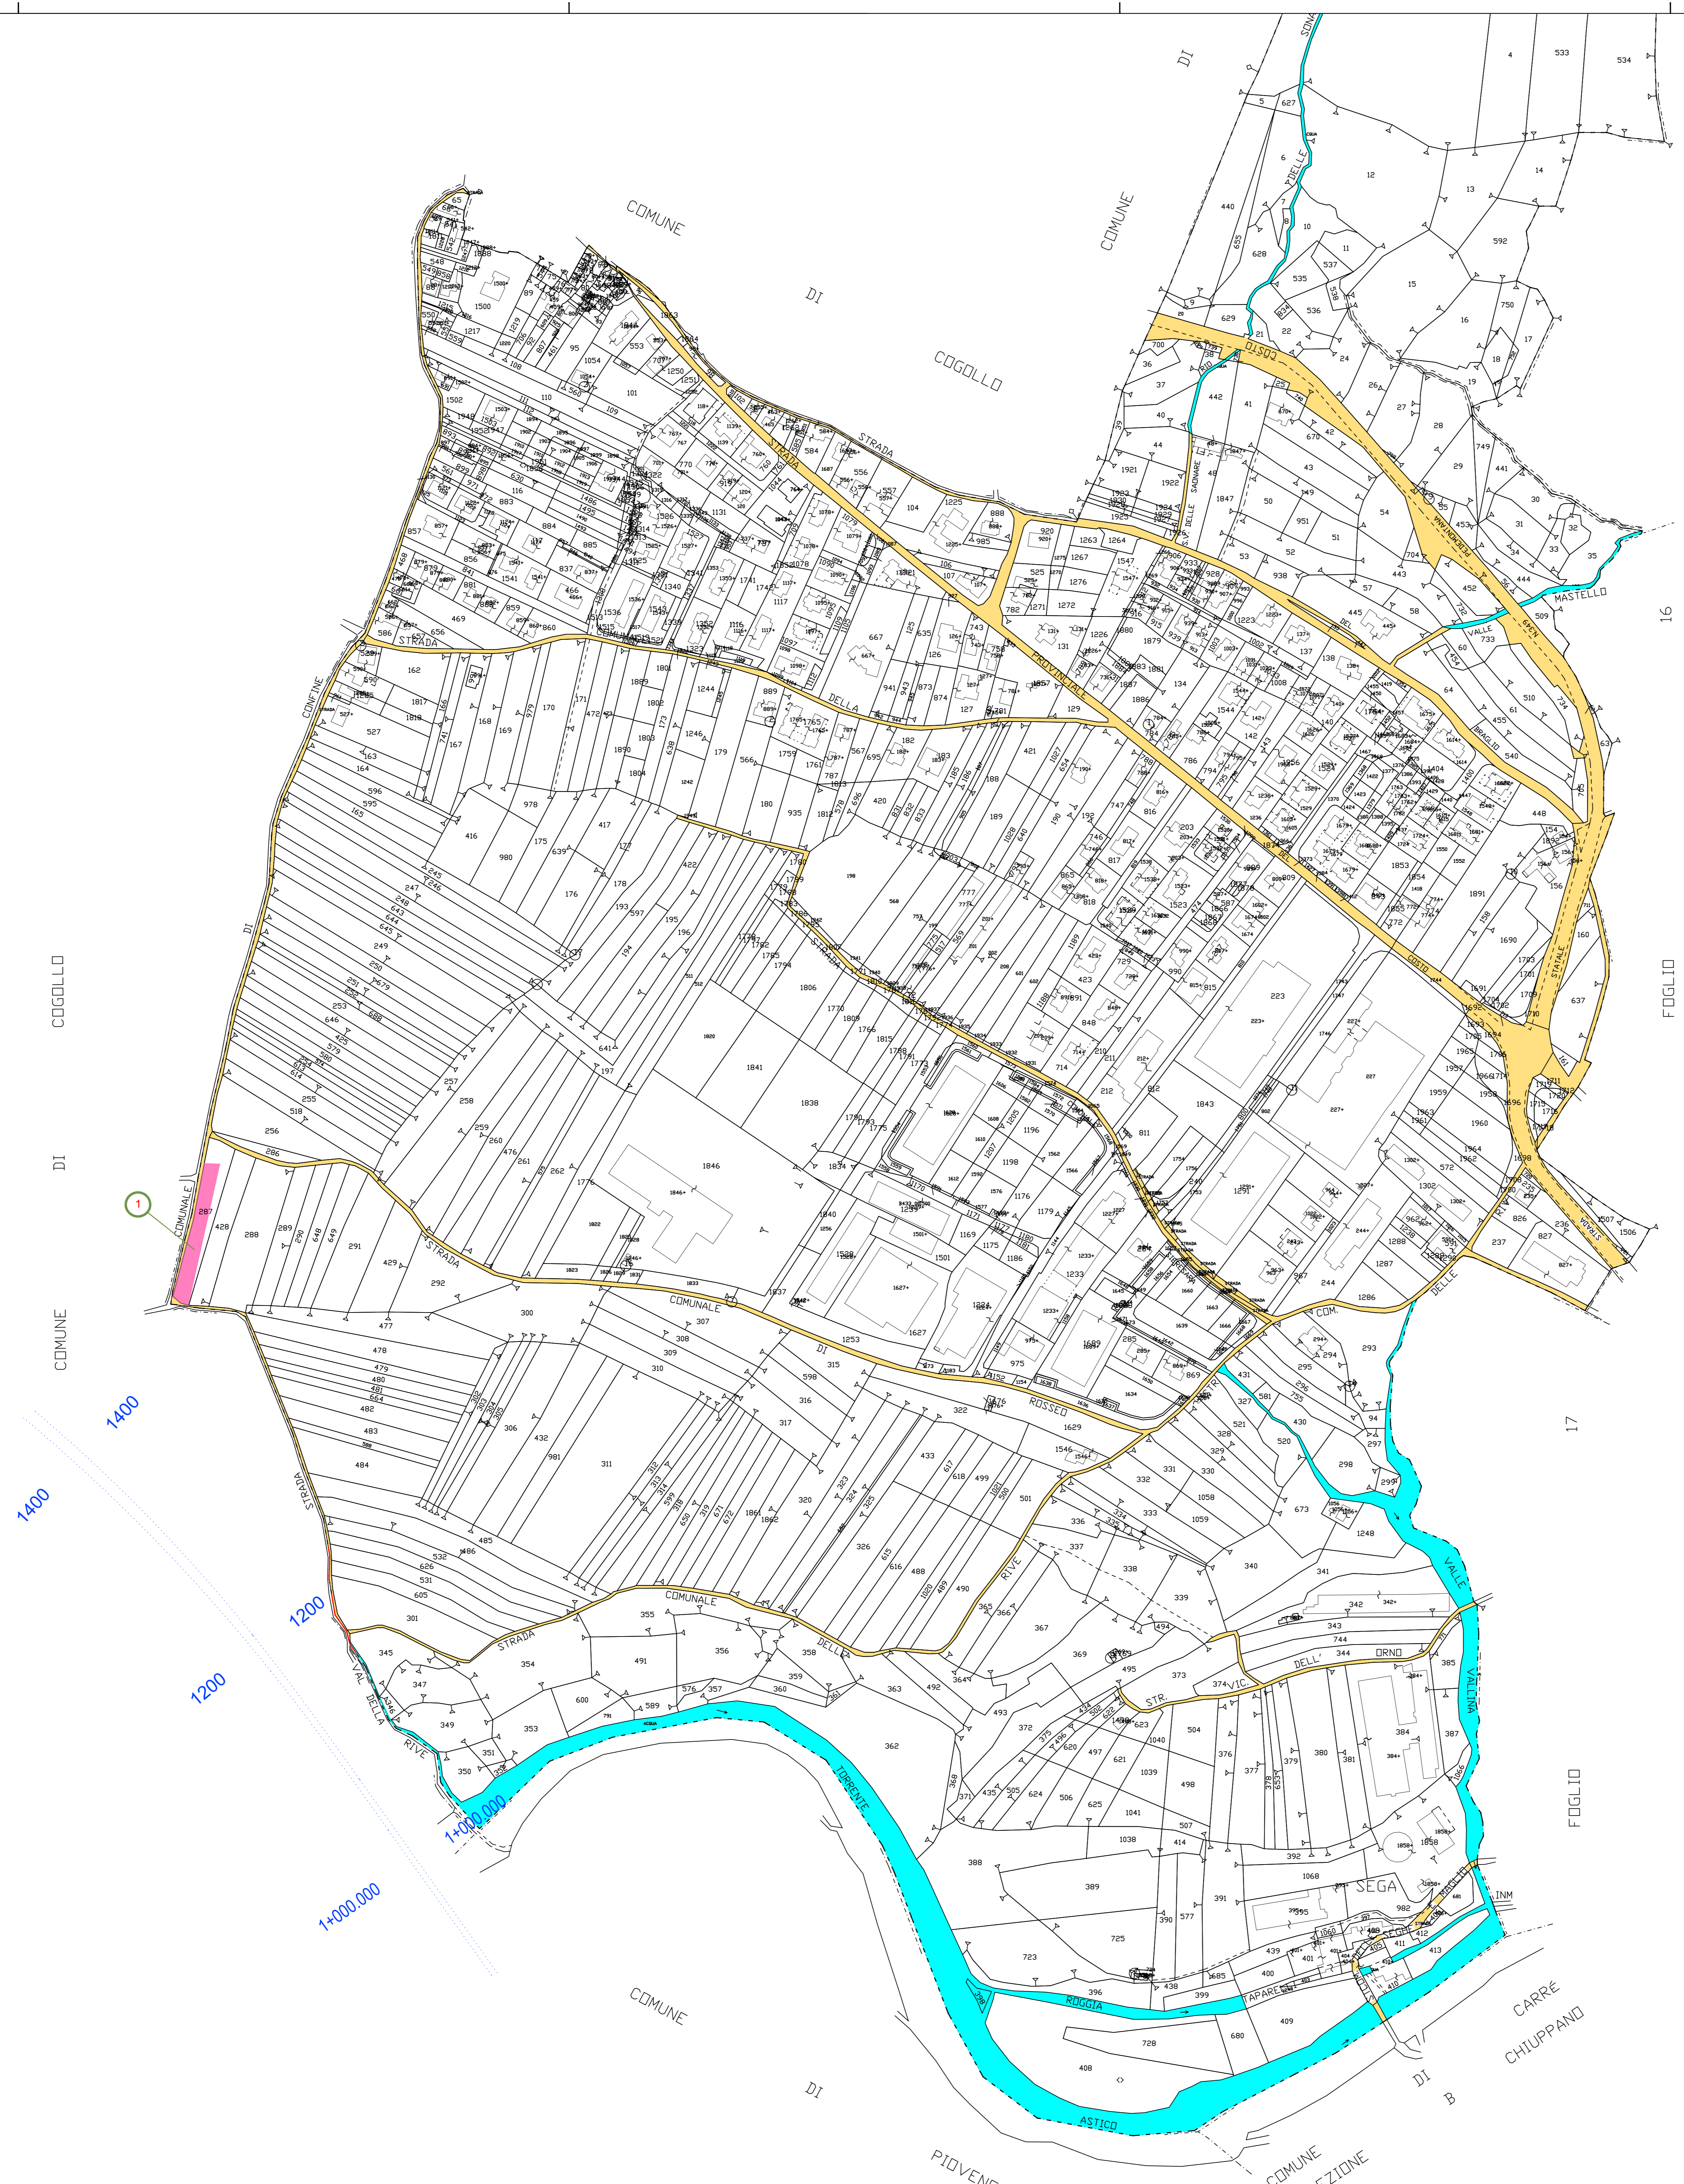

Autostrada Brescia Verona Vicenza Padova SpA
Via Fiume Cisa 71 - 37155 Verona
Tel. 0456722222 Fax 0456200091 Conto Corrente 46061 www.autospad.it
AREA COSTRUZIONE AUTOSTRADALI

RINA
CERTIFICAZIONE QUALITÀ
ISO 9001:2008

AUTOSTRADA VALDASTICO
A31 NORD
1° LOTTO
Piovene Rocchette - Valle dell'Astico

PROGETTO DEFINITIVO

COMMITTENTE: **S.p.A. AUTOSTRADA BRESCIA VERONA VICENZA PADOVA**
Area Costruzioni Autostradali
CAPO COMMESSA PER LA PROGETTAZIONE: **Dot. Ing. Gabriele Costantini**

PRESTATORE DI SERVIZI: **CONSORZIO RAETIA**
RESPONSABILE DELL'INTEGRAZIONE TRALE PROIEZIONI SPACIOTECNICHE: **Ing. Andrea Panso**
RAPPRESENTANTE: **Dot. Ing. Alberto Scotti**

ELABORATO: **ESPROPRI DOCUMENTAZIONE CATASTALE PIANI PARTICELLARI COMUNE DI CALTRANO FOGLIO 15 TAV. 2 DI 16**
Progetto: **16_03_01_001_02**

Rev.	Data	Descrizione	Redazione	Controllo	Approvazione	SCALA: 1:2000
01		PRIMA EMISSIONE	G. BORGON	M. BORGON	G. POGGIATI	NOVITÀ FILE: J16L1_16_03_01_001_0216_OPD_02.dwg
02		REVISIONE PER VERIFICA	G. BORGON	M. BORGON	G. POGGIATI	DI PROJ. 05 11 REV.
03		REVISIONE PER OSSERVAZIONI	G. BORGON	M. BORGON	G. POGGIATI	J16L1_16_03_01_001_0216_OPD_02