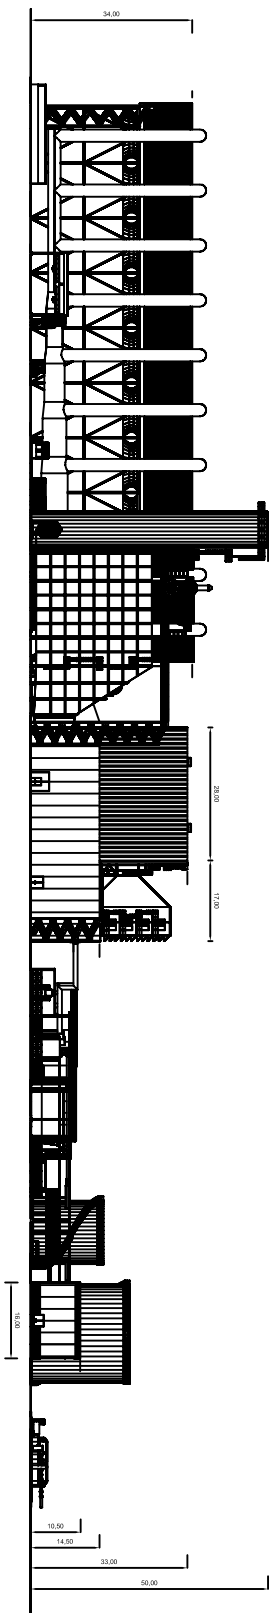

VISTA SUD

 EDISON		I servizi Edison e le soluzioni della EDISON s.p.a. sono destinati a tutti i clienti, con particolare riferimento ai clienti finali, e sono forniti in conformità con le condizioni di servizio e di contratto. La presente è un documento informativo e non costituisce offerta.	
N°13109130004		CENTRALE DI PANORPOU (CZ)	
IMD		VISTA SUD	
Data/Descr. 1/500 01/01	Data/Descr. 1/500 01/01	Data/Descr. 1/500 01/01	Data/Descr. 1/500 01/01
Autore _____	Disegnatore _____	Verificatore _____	Approvatore _____
0 REVISIONE		1	
2		3	
4		5	
6		7	
8		9	
10		11	
12		13	
14		15	
16		17	
18		19	
20		21	
22		23	
24		25	
26		27	
28		29	
30		31	
32		33	
34		35	
36		37	
38		39	
40		41	
42		43	
44		45	
46		47	
48		49	
50		51	
52		53	
54		55	
56		57	
58		59	
60		61	
62		63	
64		65	
66		67	
68		69	
70		71	
72		73	
74		75	
76		77	
78		79	
80		81	
82		83	
84		85	
86		87	
88		89	
90		91	
92		93	
94		95	
96		97	
98		99	
100		101	