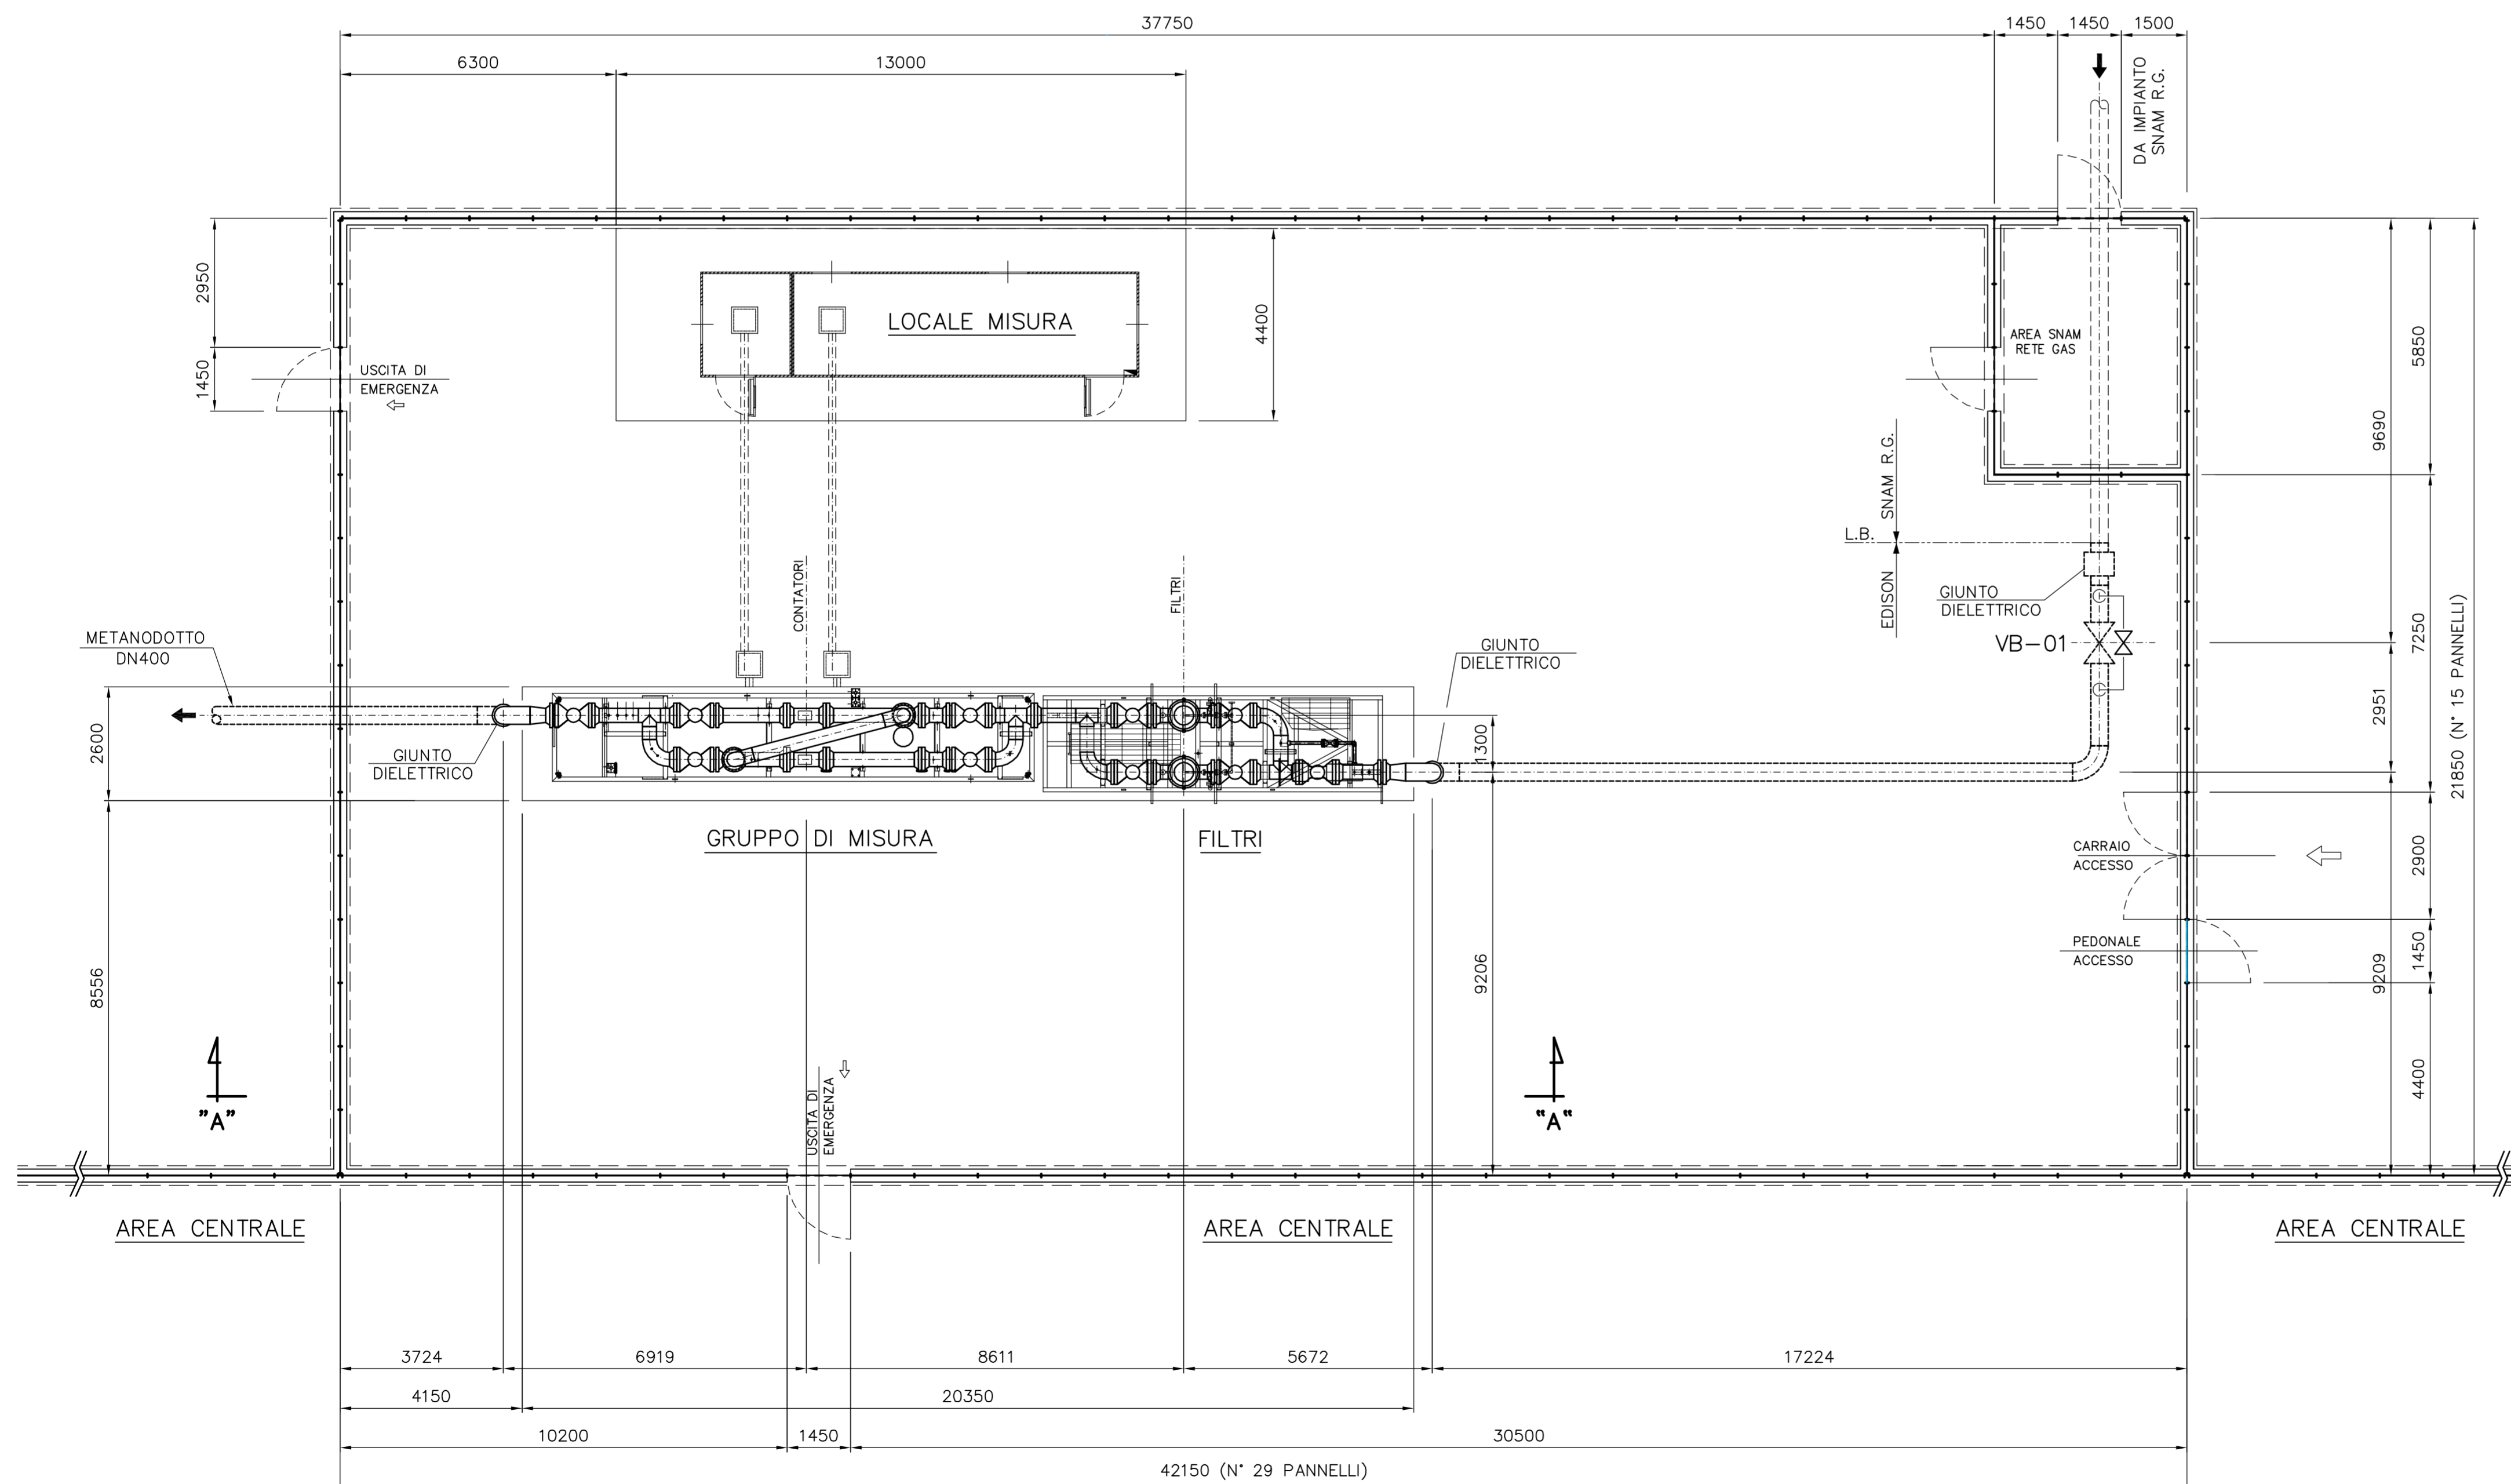

PIANTA Scala 1:100

<b>sogepi</b>		TITOLO			
DIS. N°	C690-IM001	PIANTA E SEZIONE			
COMMESSA	FOGLIO	STAZIONE DI MISURA GAS			
C690	1 di 1				
SCALA	PLOTTAGGIO				
1:100					

3					
2					
1					
0	EMISSIONE		13/05/2011	-	MATTABONI
REV.	DESCRIZIONE	DATA	VERIFICATO	APPROVATO	
Rev.	Description	Date	Checked	Approved	

 CODIFICA DOC. / Doc. Number N° 0000000000	IMPIANTO / OPERA Plant	COMMITTENTE Client
	METANODOTTO DI COLLEGAMENTO NUOVA CENTRALE DI PREZENZANO Regione Campania	EDISON