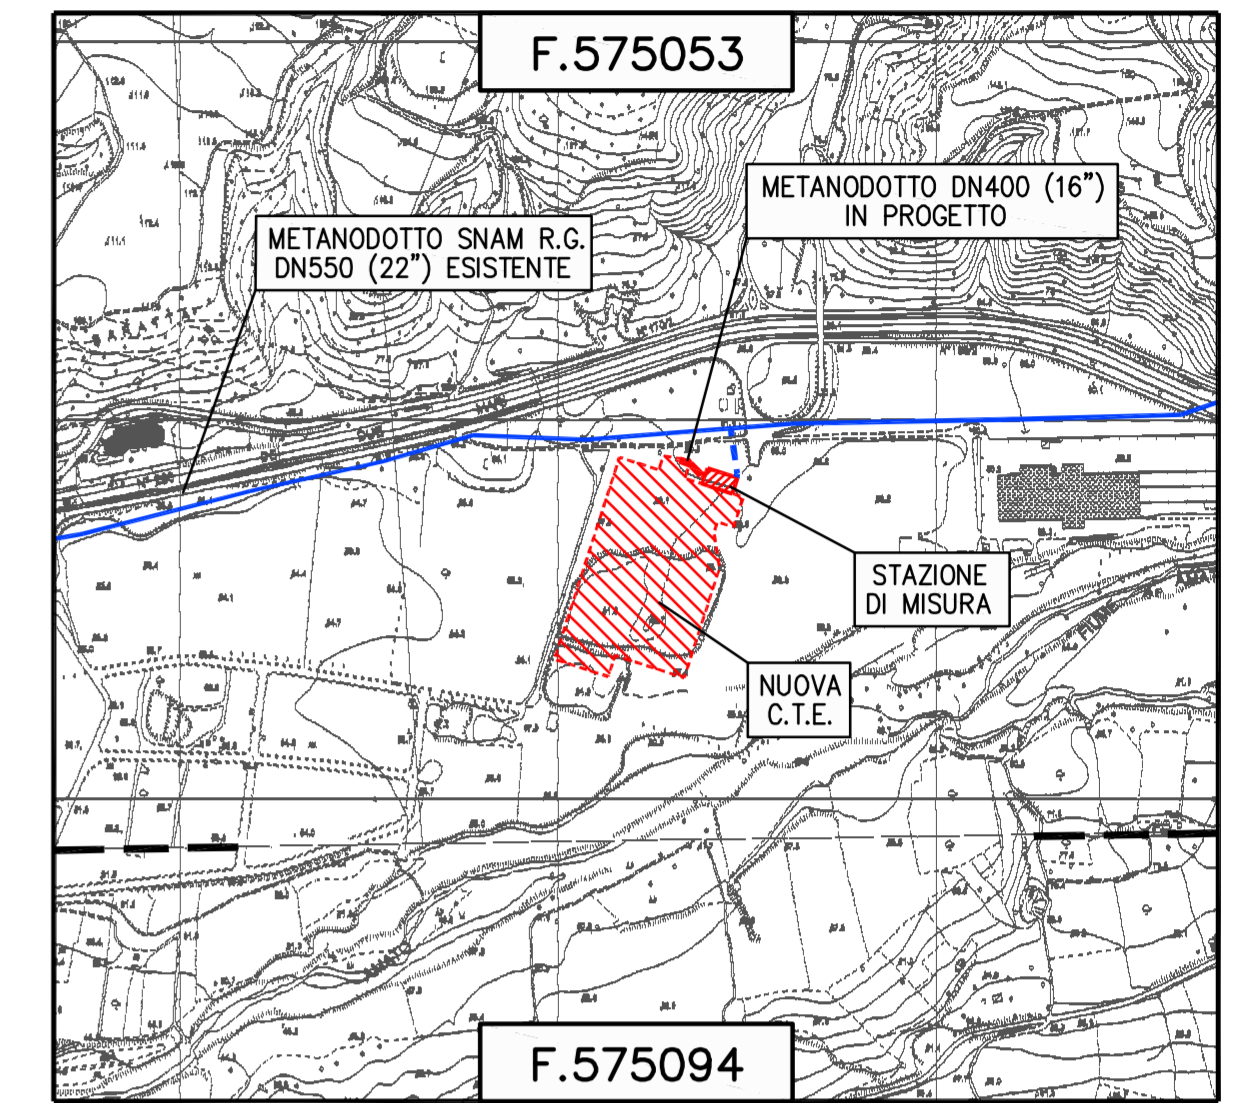

PIANTA Scala 1:100

<b>sogepi</b>		TITOLO			
DIS. N°	C690-IM001	PIANTA E SEZIONE			
COMMESSA	FOGLIO	STAZIONE DI MISURA GAS			
C690	1 di 1				
SCALA	PLOTTAGGIO				
1:100					

3					
2					
1					
0	EMISSIONE		13/05/2011	-	MATTABONI
REV.	DESCRIZIONE	DATA	VERIFICATO	APPROVATO	
Rev.	Description	Date	Checked	Approved	

 CODIFICA DOC. / Doc. Number N° 0000000000	IMPIANTO / OPERA Plant	COMMITTENTE Client
	METANODOTTO DI COLLEGAMENTO NUOVA CENTRALE DI PREZENZANO Regione Campania	EDISON