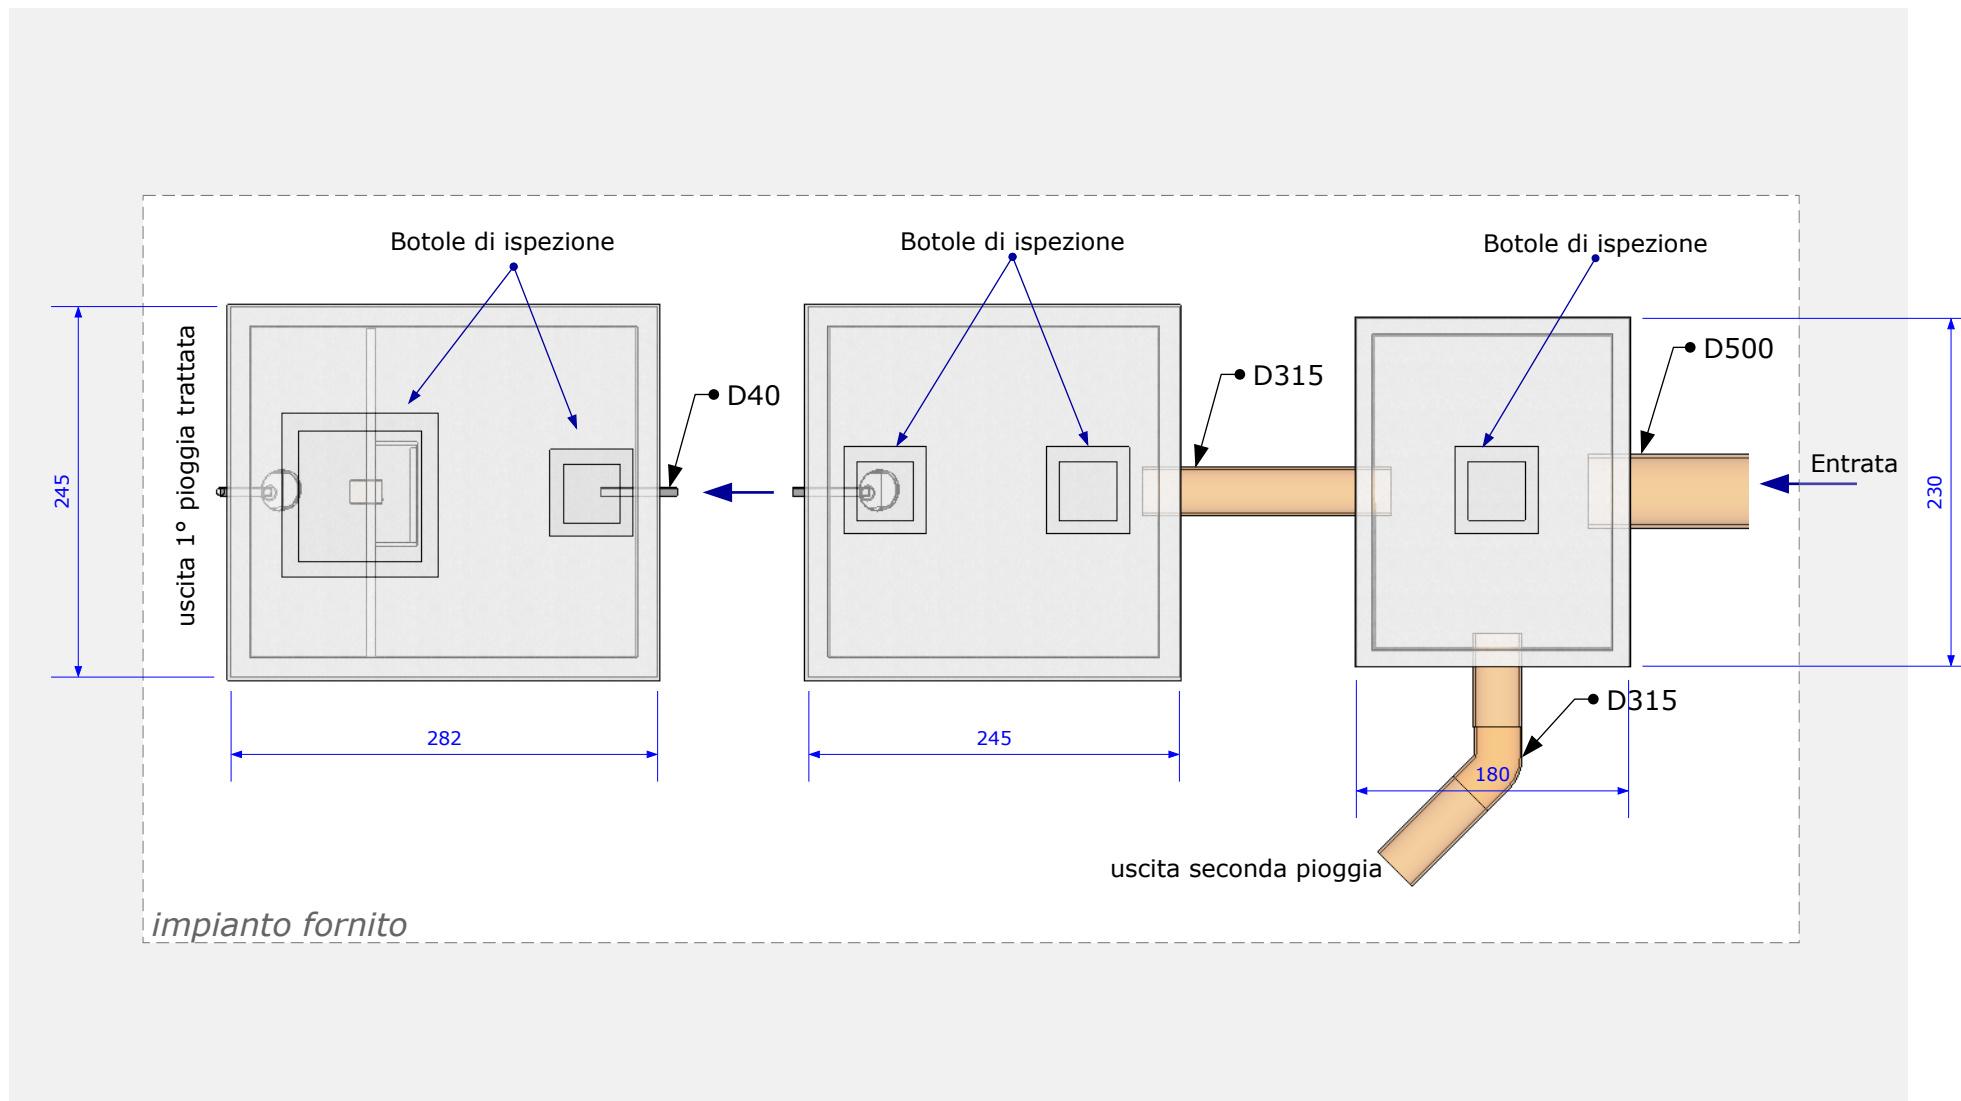

Impianto prima pioggia modello PPVD-DISVM- C

C. MASIA SNC
- Oristano -

Versione: C - rev. DIC 2016

Scala 1:50 (dimensioni in cm)

Vista: Pianta

Impianto prima pioggia modello PPVD-DISVM- C

C. MASIA SNC
- Oristano -

Versione: C - rev. DIC 2016

Scala 1:50 (dimensioni in cm)

Vista: Sezione

Impianto prima pioggia modello PPVD-DISVM- C

C. MASIA SNC
- Oristano -

Versione: C - rev. DIC 2016

Scala 1:50 (dimensioni in cm)

Vista: Vista 3D