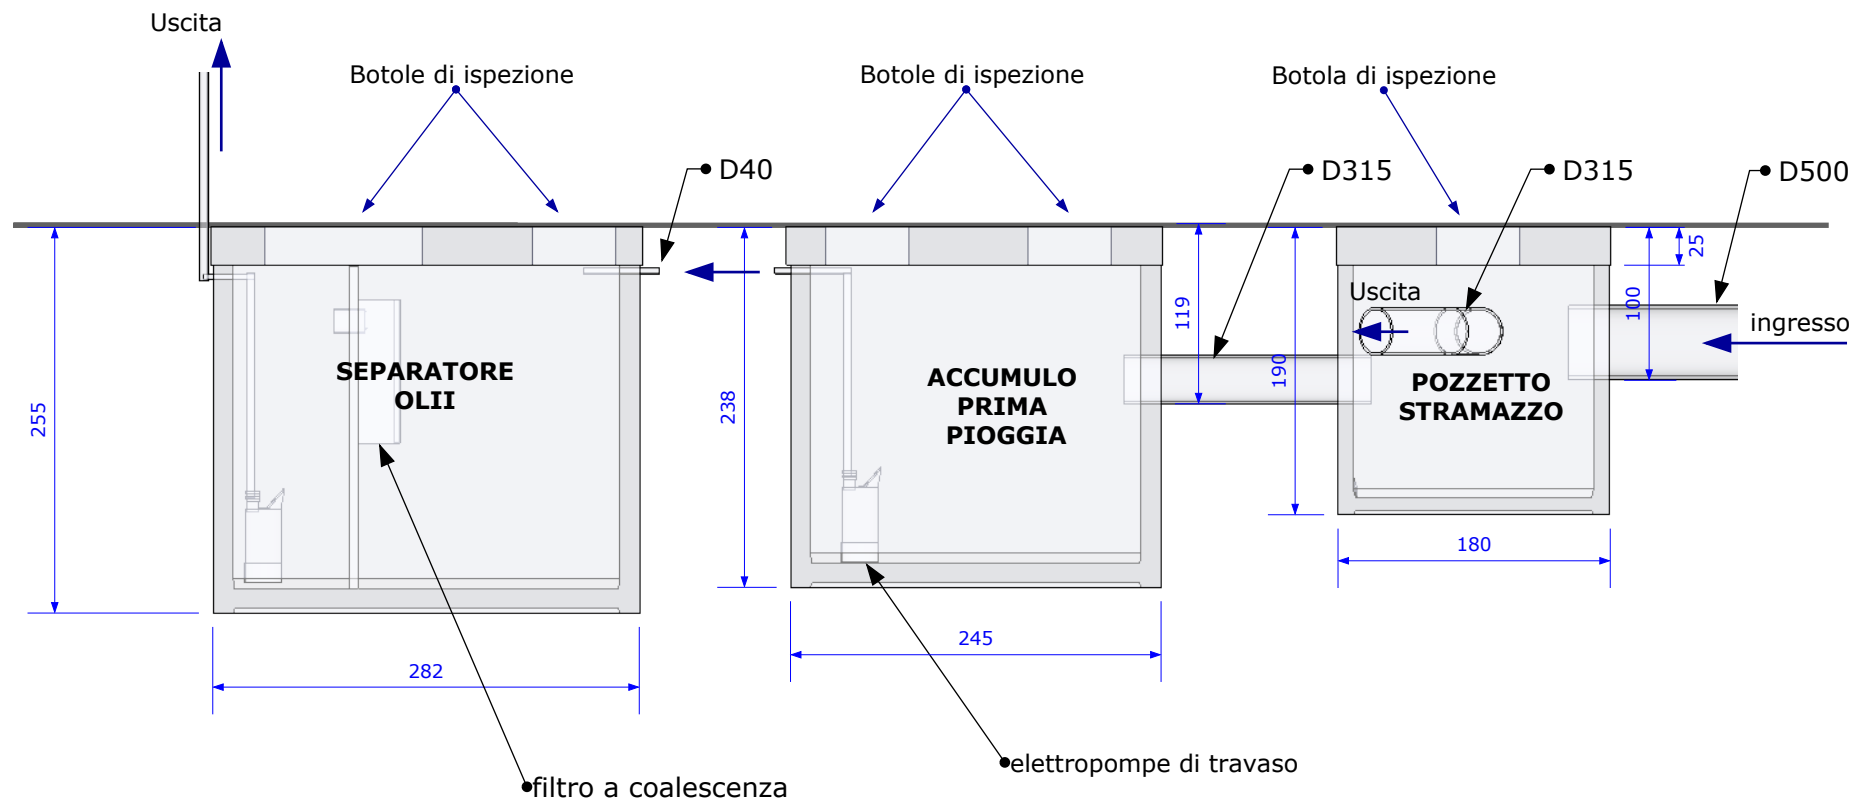

Impianto prima pioggia modello PPVD-DISVM- C

C. MASIA SNC
- Oristano -

Versione: C - rev. DIC 2016

Scala 1:50 (dimensioni in cm)

Vista: Pianta

Impianto prima pioggia modello PPVD-DISVM- C

C. MASIA SNC
- Oristano -

Versione: C - rev. DIC 2016

Scala 1:50 (dimensioni in cm)

Vista: Sezione

Impianto prima pioggia modello PPVD-DISVM- C

C. MASIA SNC
- Oristano -

Versione: C - rev. DIC 2016

Scala 1:50 (dimensioni in cm)

Vista: Vista 3D