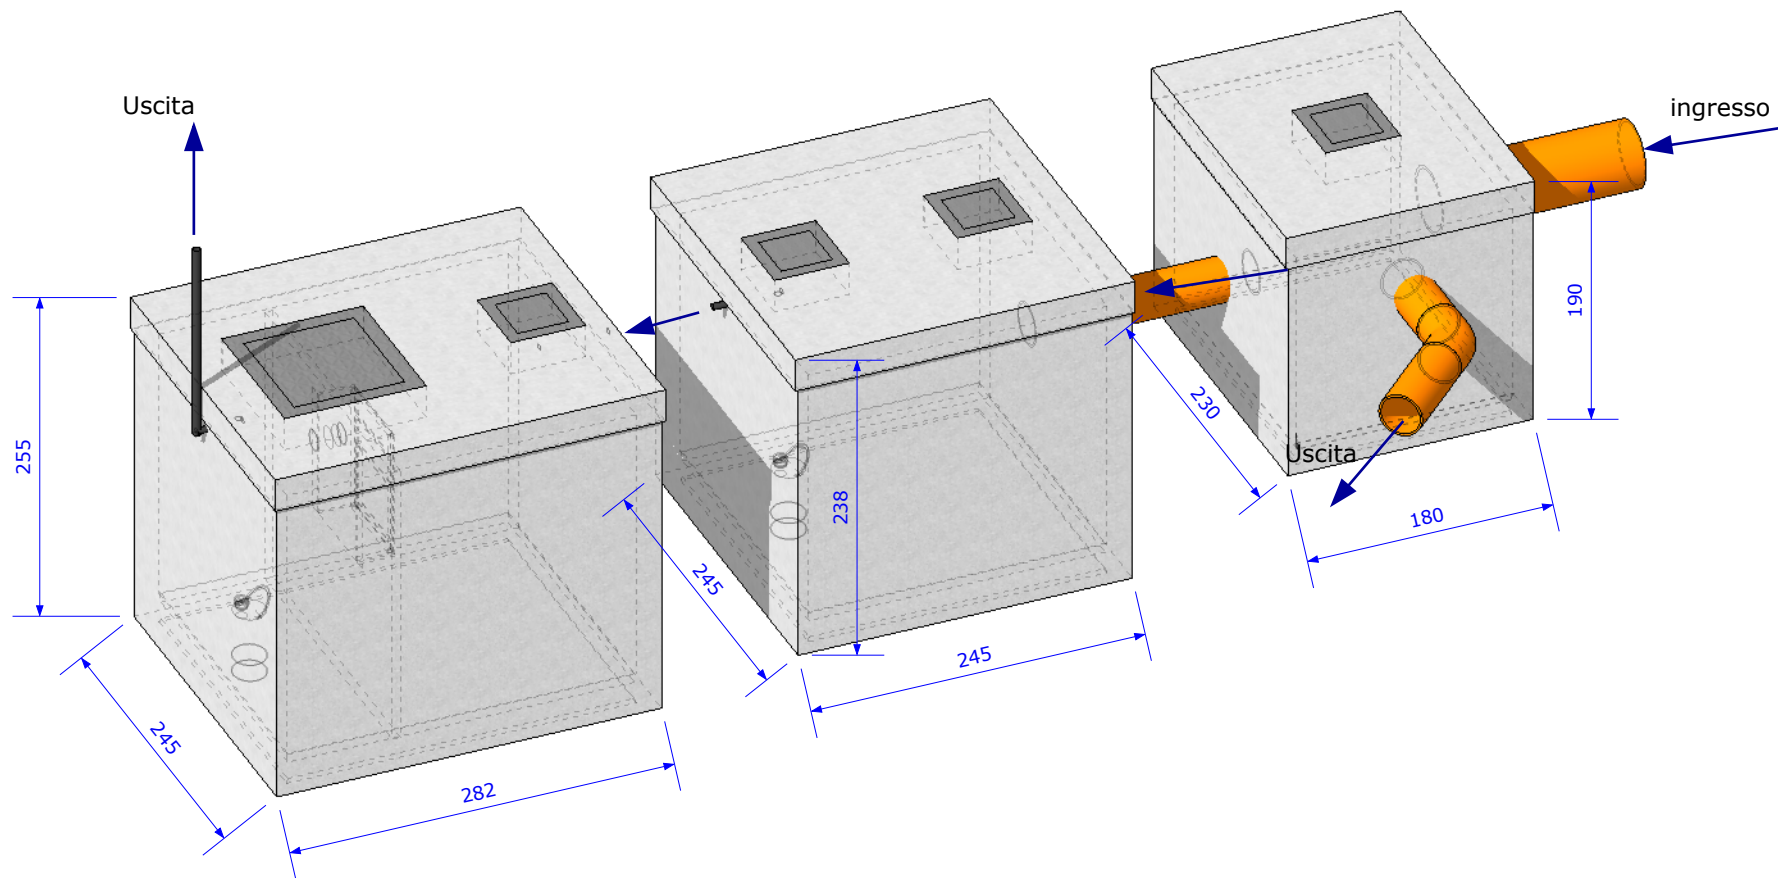

Impianto prima pioggia modello PPVD-DISVM- C

C. MASIA SNC
- Oristano -

Versione: C - rev. DIC 2016

Scala 1:50 (dimensioni in cm)

Vista: Pianta

Impianto prima pioggia modello PPVD-DISVM- C

C. MASIA SNC
- Oristano -

Versione: C - rev. DIC 2016

Scala 1:50 (dimensioni in cm)

Vista: Sezione

Impianto prima pioggia modello PPVD-DISVM- C

C. MASIA SNC
- Oristano -

Versione: C - rev. DIC 2016

Scala 1:50 (dimensioni in cm)

Vista: Vista 3D