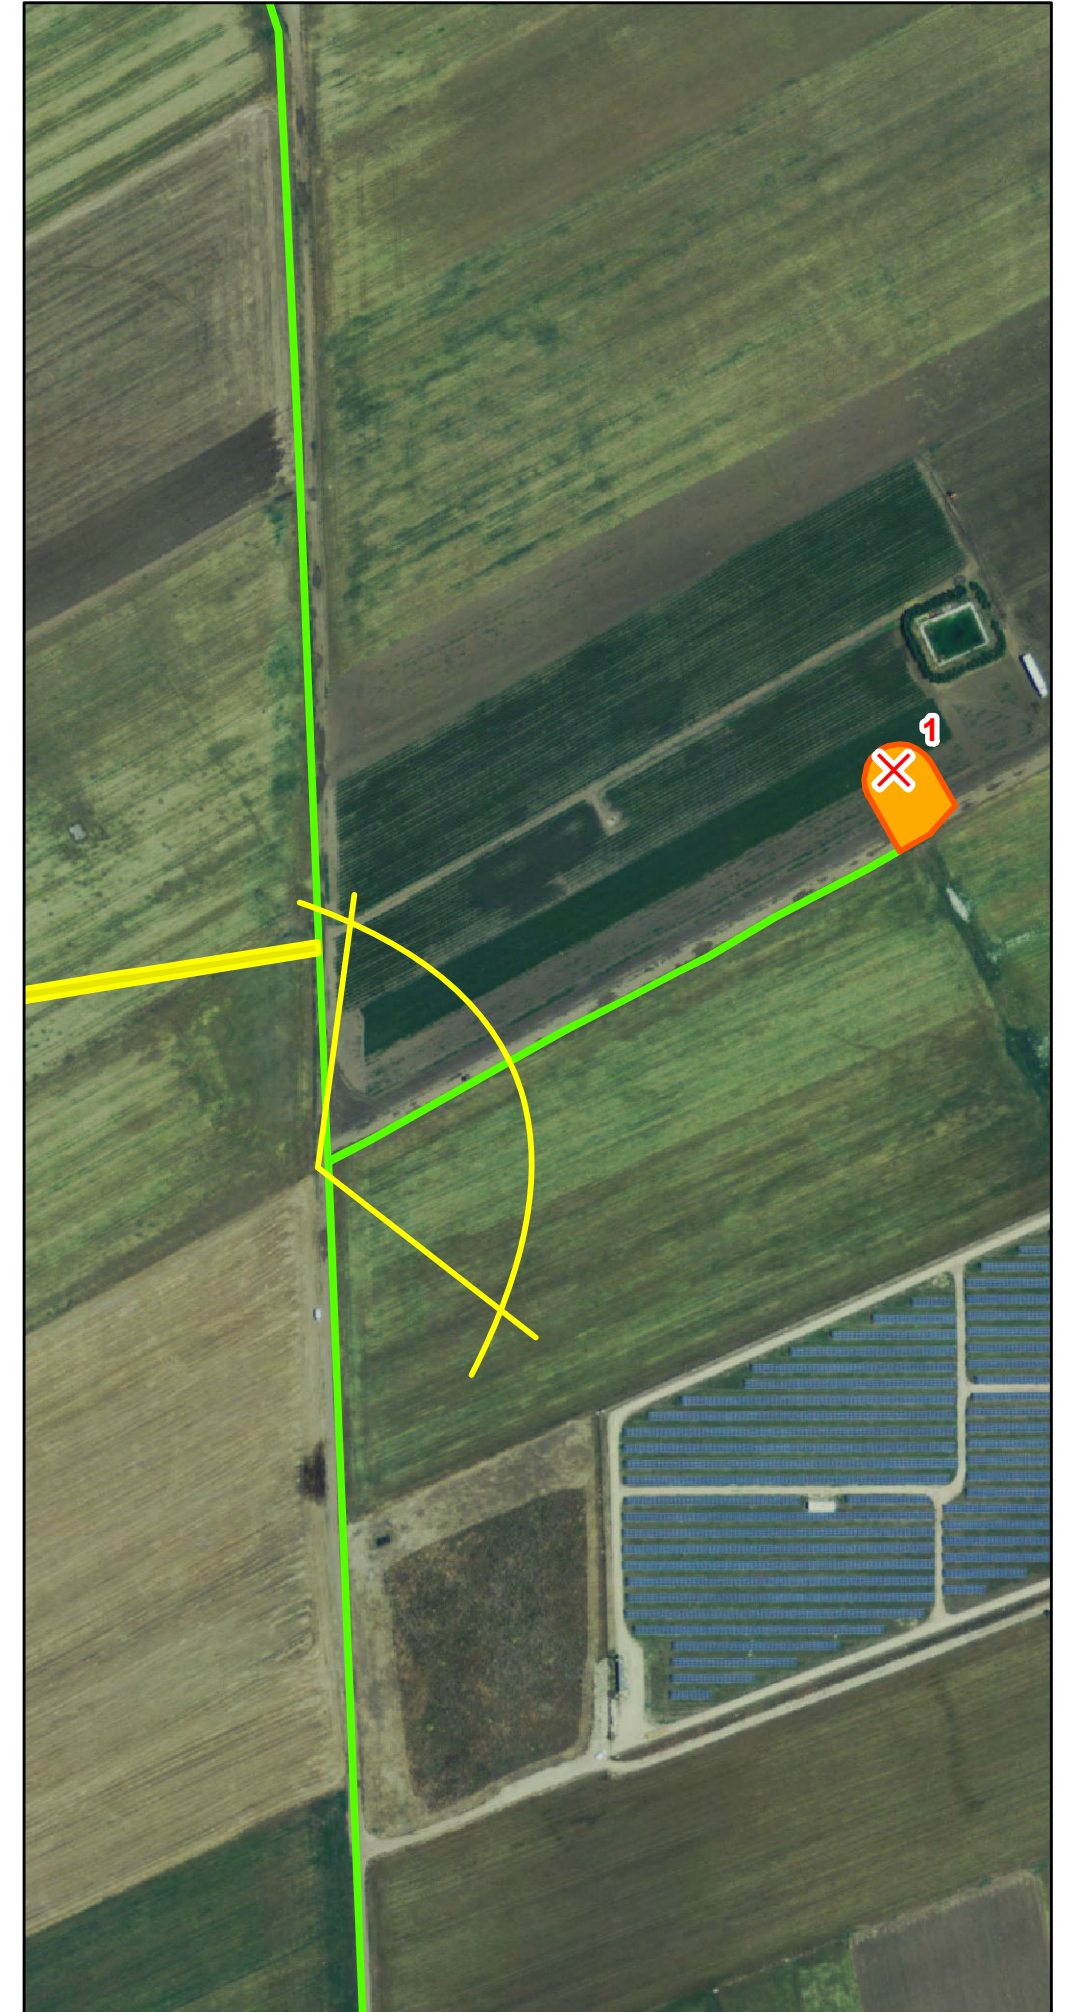

Opera

PARCO EOLICO CERIGNOLA BORGO LIBERTA' COMPOSTO DA 12 WTG DA 3,40 MW/CAD.

Oggetto

Nome Elaborato:

2.DocumentazioneFotografica.pdf

Descrizione Elaborato:

Fotosimulazioni

00	Dicembre 2017	Emissione per progetto definitivo	VEGA	Arch. A. Demaio	TOZZI GREEN S.p.A.
Rev.	Data	Oggetto della revisione	Elaborazione	Verifica	Approvazione
Scala: Varie					
Formato:					

INQUADRAMENTO SU ORTOFOTO

Legenda

- X AEROGENERATORE
- PIAZZOLA
- STRADA ESISTENTE
- STRADA EX NOVO
- SSEU

DOCUMENTAZIONE FOTOGRAFICA

FOTOSIMULAZIONE AEROGENERATORE 1 - ANTE OPERAM

FOTOSIMULAZIONE AEROGENERATORE 1 - POST OPERAM