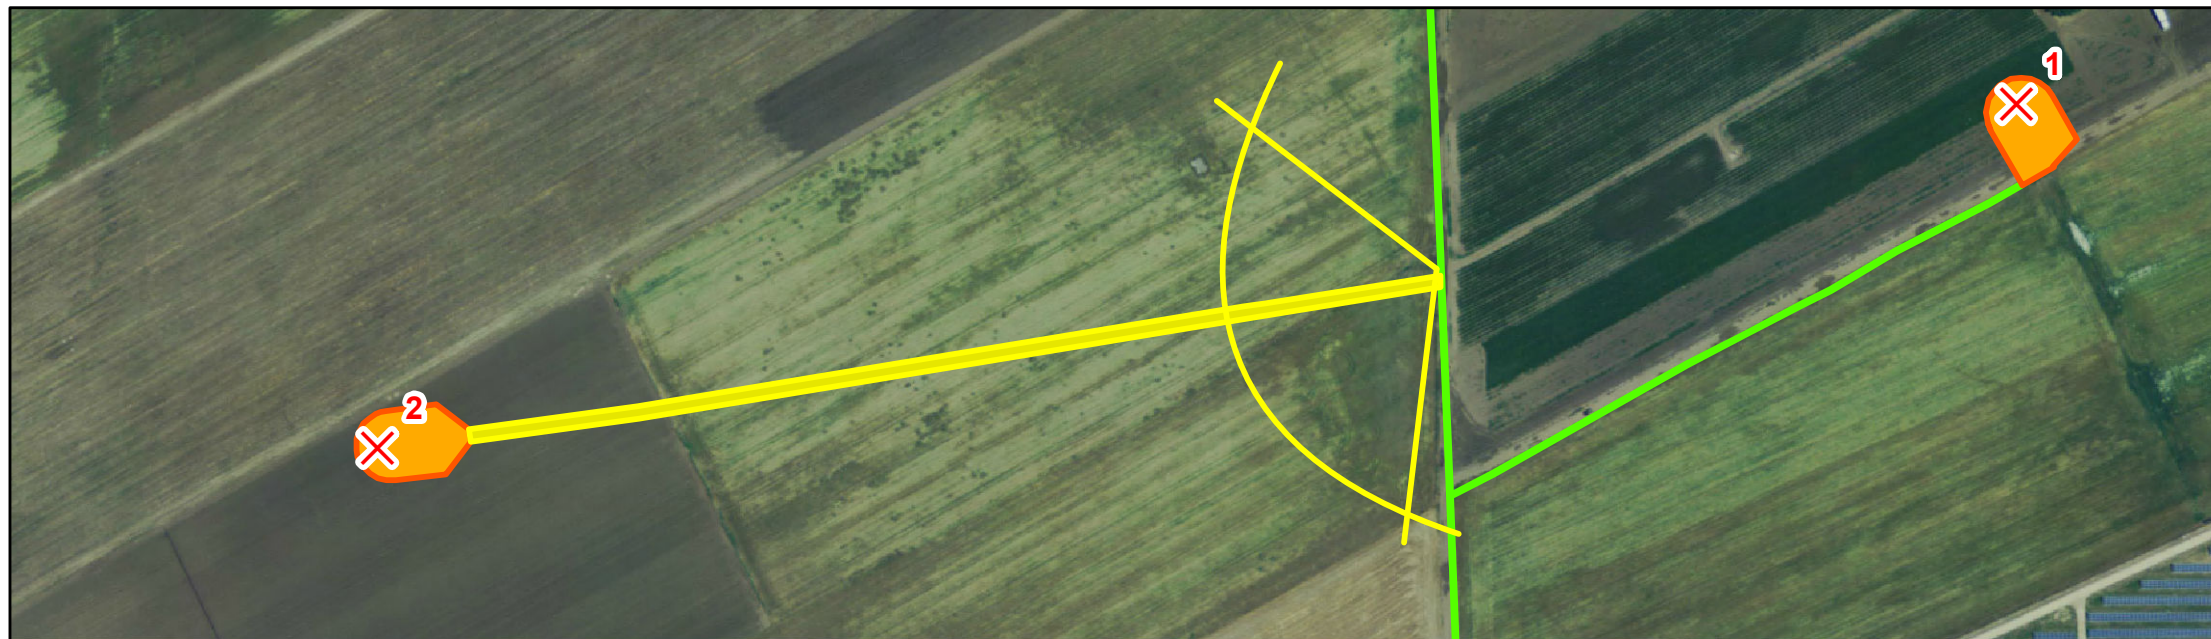

FOTOSIMULAZIONE AEROGENERATORE 2 - POST OPERAM