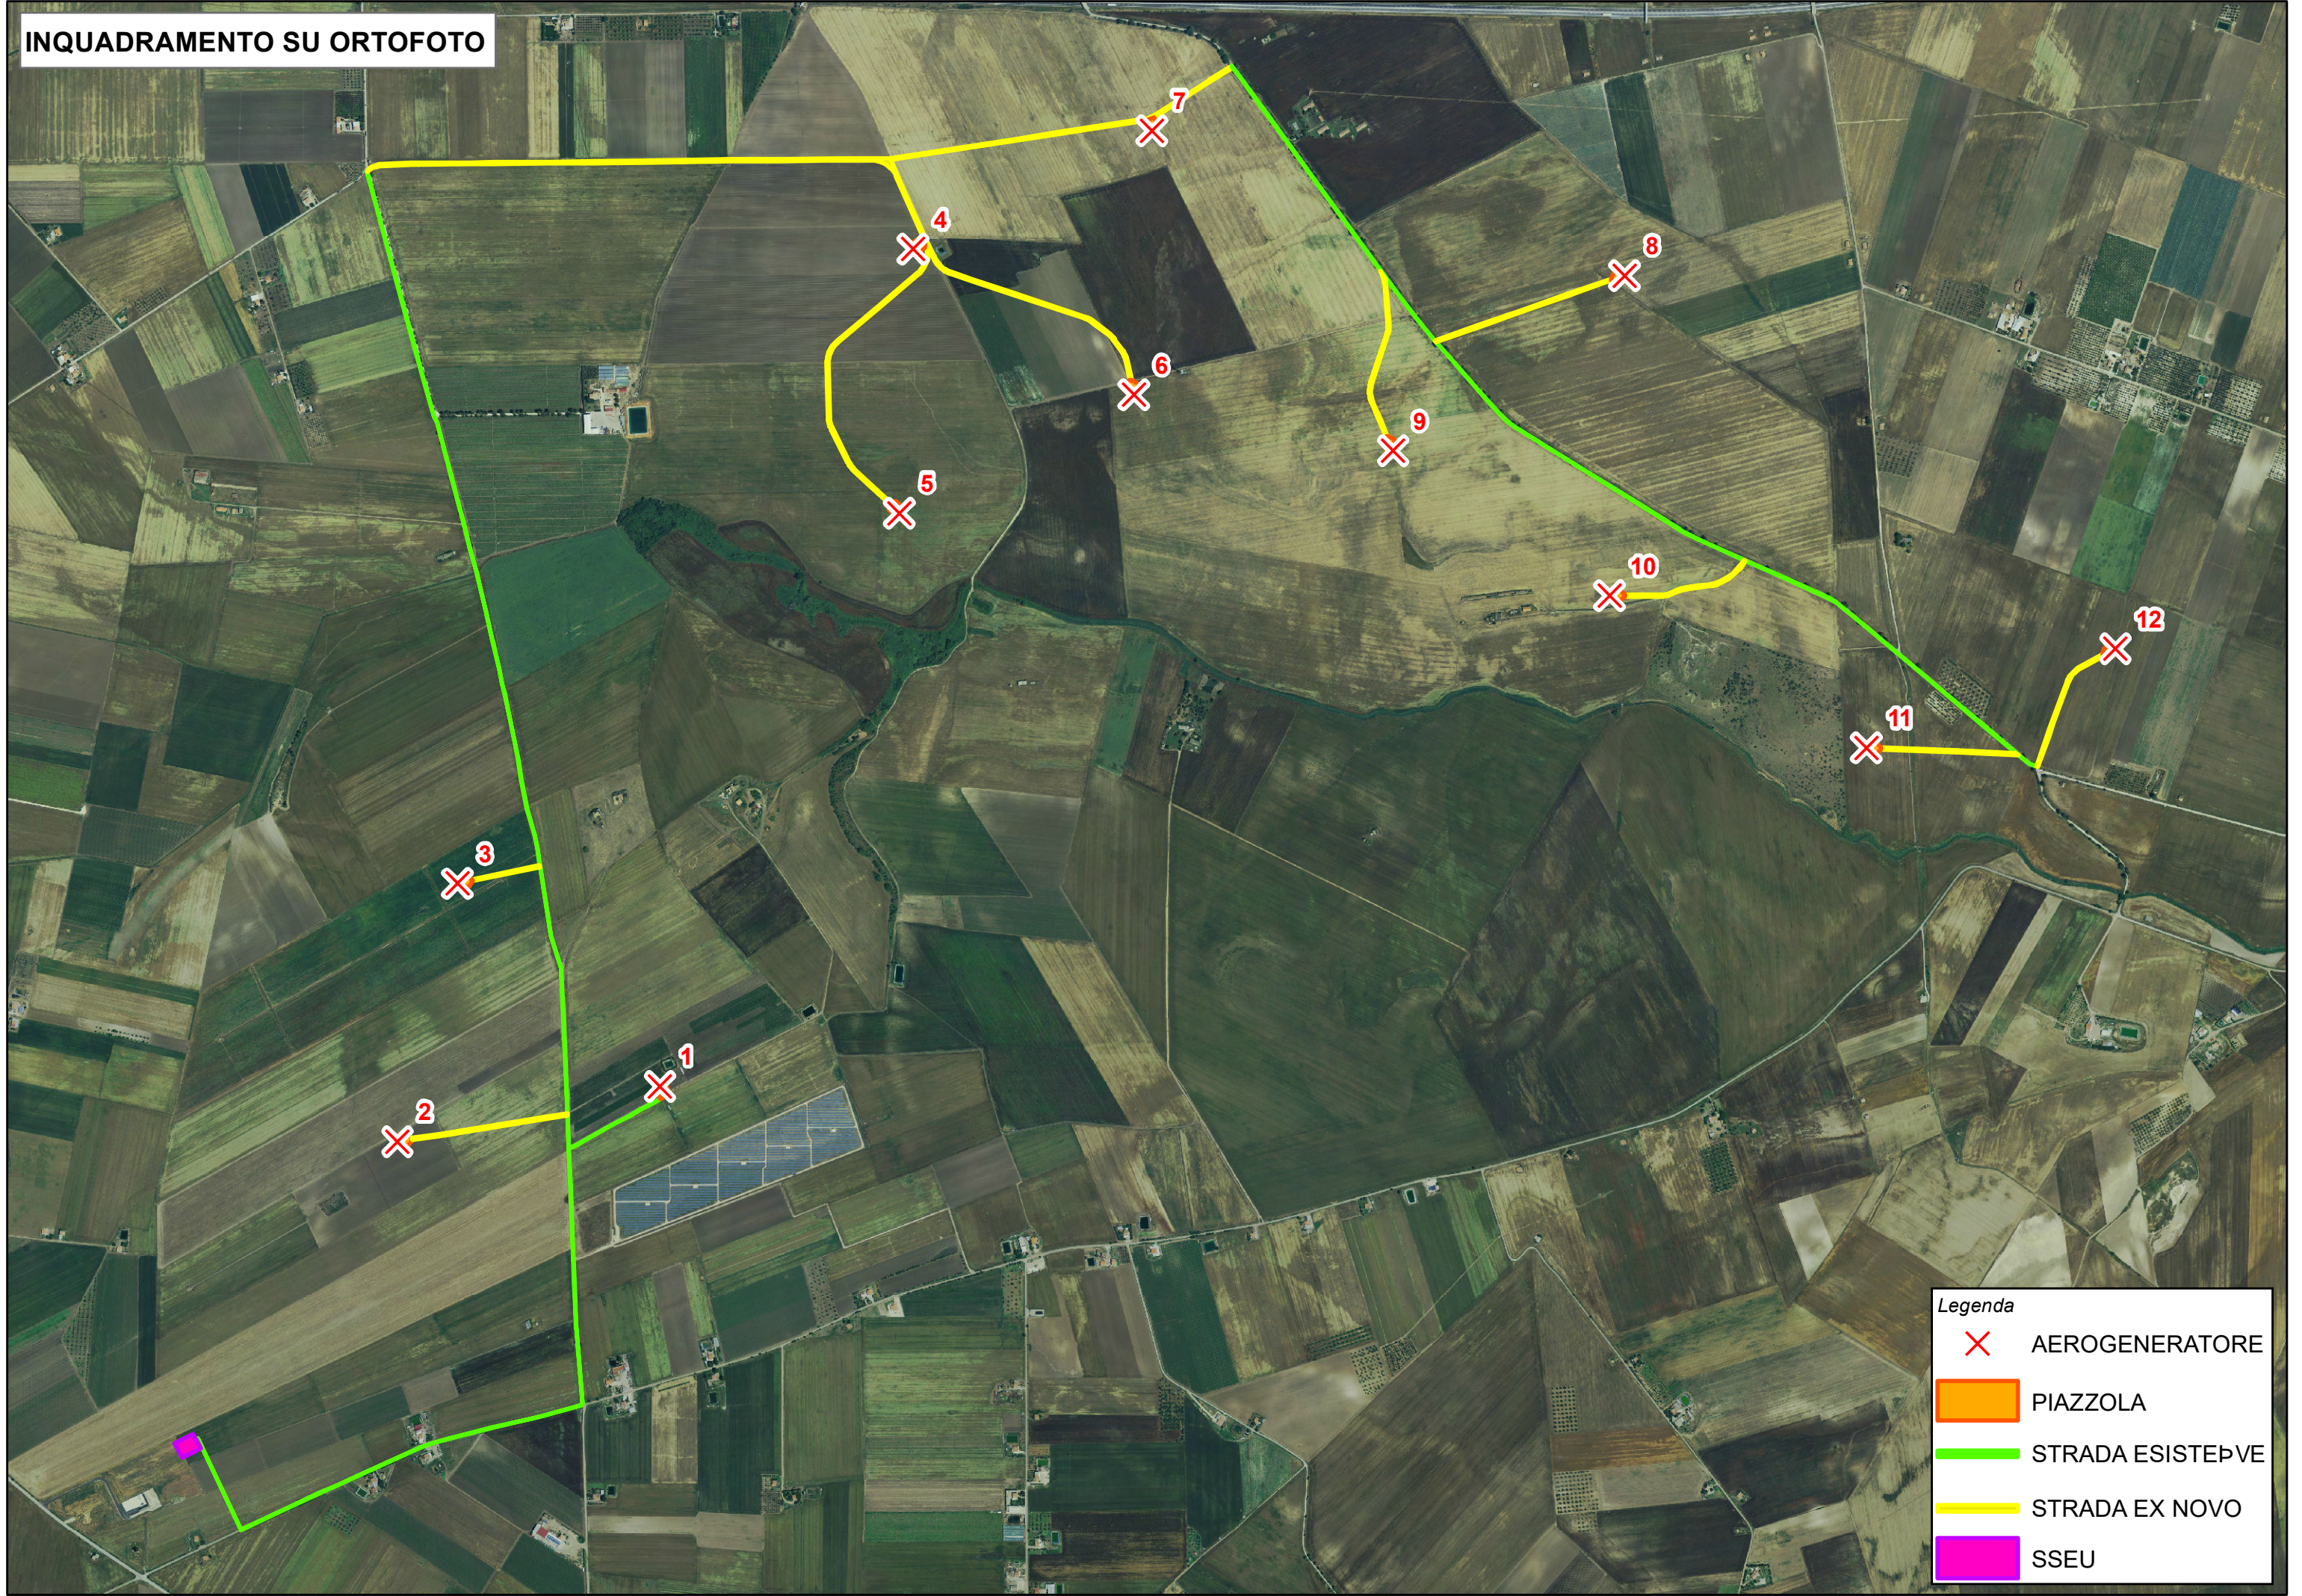

Opera

PARCO EOLICO CERIGNOLA BORGO LIBERTA' COMPOSTO DA 12 WTG DA 3,40 MW/CAD.

Oggetto

Nome Elaborato:

2.DocumentazioneFotografica.pdf

Descrizione Elaborato:

Fotosimulazioni

00	Dicembre 2017	Emissione per progetto definitivo	VEGA	Arch. A. Demaio	TOZZI GREEN S.p.A.
Rev.	Data	Oggetto della revisione	Elaborazione	Verifica	Approvazione
Scala: Varie					
Formato:					

INQUADRAMENTO SU ORTOFOTO

Legenda

- X AEROGENERATORE
- PIAZZOLA
- STRADA ESISTENTE
- STRADA EX NOVO
- SSEU

DOCUMENTAZIONE FOTOGRAFICA

FOTOSIMULAZIONE AEROGENERATORE 1 - ANTE OPERAM

FOTOSIMULAZIONE AEROGENERATORE 1 - POST OPERAM