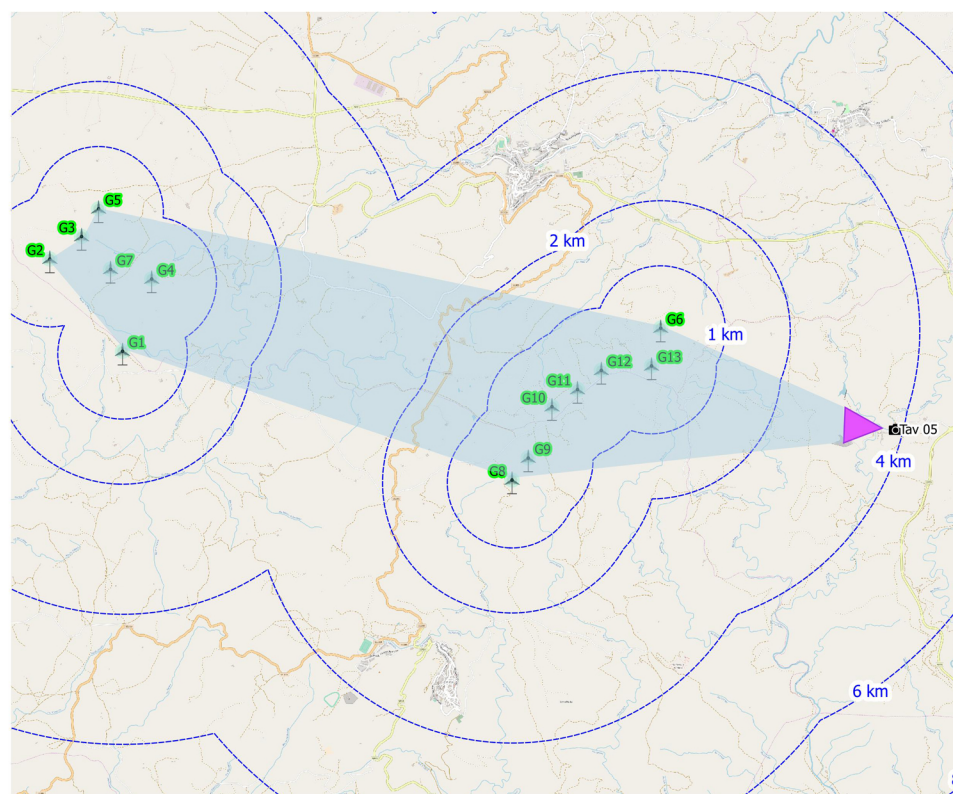

# TAV 05 - Lula-Miniera sos Enattos (basso)

E 9,451- N 40,442 Altitudine 305 m - Direzione [0°=Nord] 133 - Camera: NIKON D700 - Obiettivo AF Nikkor 50mm f/1.8D Diaframma : 10.0 Tempo Esp: varie - Data: 2017:11:23 08:07:46

- Legenda**
- Punto fotografico
  - Distanze dal parco
  - Cono fotografico
  - ⊕ Turbine
  - Cono visivo

<b>Campo visivo [°]</b>	360
<b>N° WTG visibili nel campo visivo</b>	13
<b>N° WTG visibili all'altezza dell'apice delle pale(*)</b>	1
<b>N° WTG visibili all'altezza del mozzo (*)</b>	0
<b>Distanza WTG più vicina [m]</b>	3874
<b>Distanza WTG più lontana [m]</b>	13296