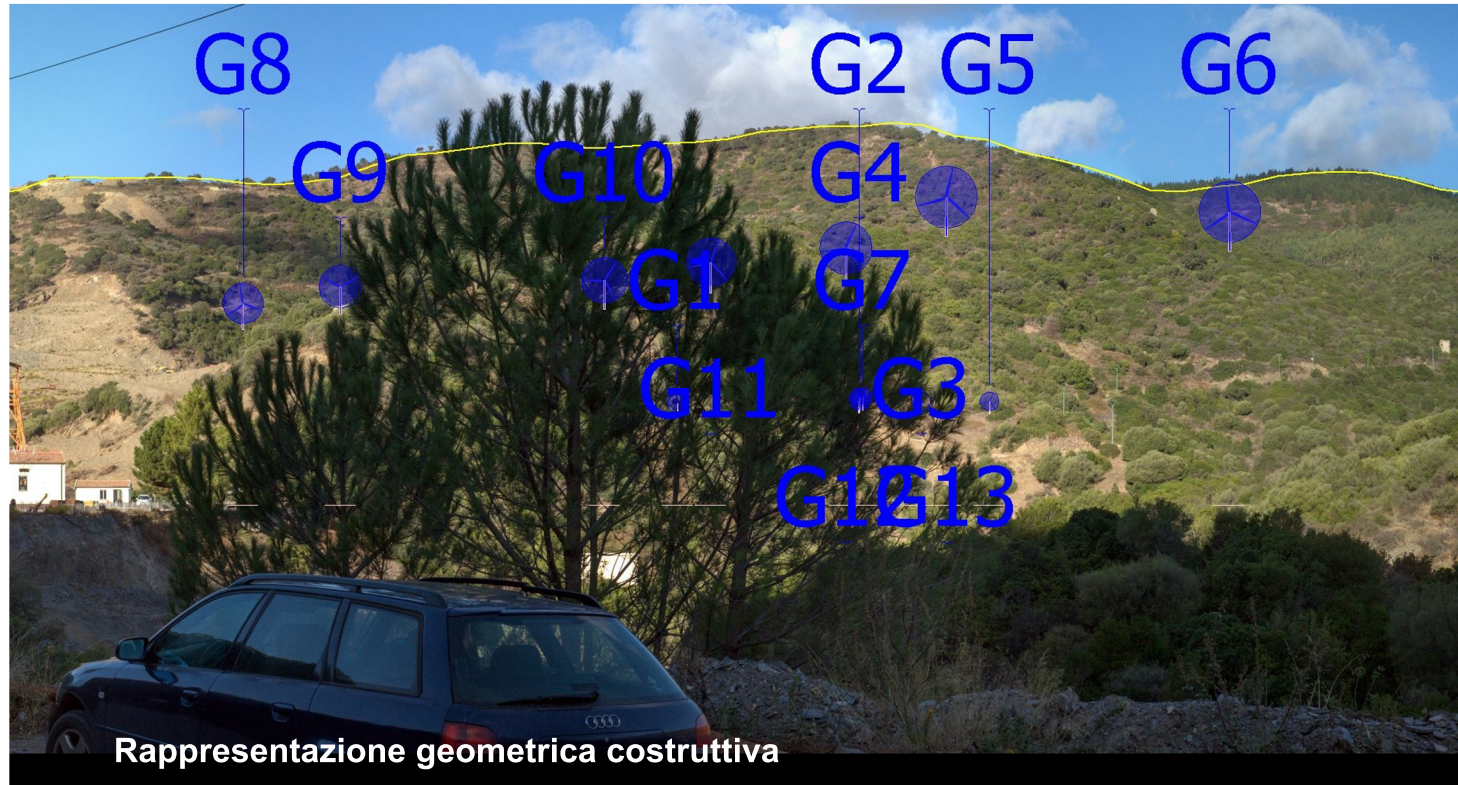

# TAV 05 - Lula-Miniera sos Enattos (basso)

E 9,451- N 40,442 Altitudine 305 m - Direzione [0°=Nord] 133 - Camera: NIKON D700 - Obiettivo AF Nikkor 50mm f/1.8D Diaframma : 10.0 Tempo Esp: varie - Data: 2017:11:23 08:07:46

- Legenda**
- Punto fotografico
  - Distanze dal parco
  - Cono fotografico
  - ⊕ Turbine
  - Cono visivo

<b>Campo visivo [°]</b>	360
<b>N° WTG visibili nel campo visivo</b>	13
<b>N° WTG visibili all'altezza dell'apice delle pale(*)</b>	1
<b>N° WTG visibili all'altezza del mozzo (*)</b>	0
<b>Distanza WTG più vicina [m]</b>	3874
<b>Distanza WTG più lontana [m]</b>	13296

\*Condizioni in assenza di qualunque ostacolo antropico e vegetazionale