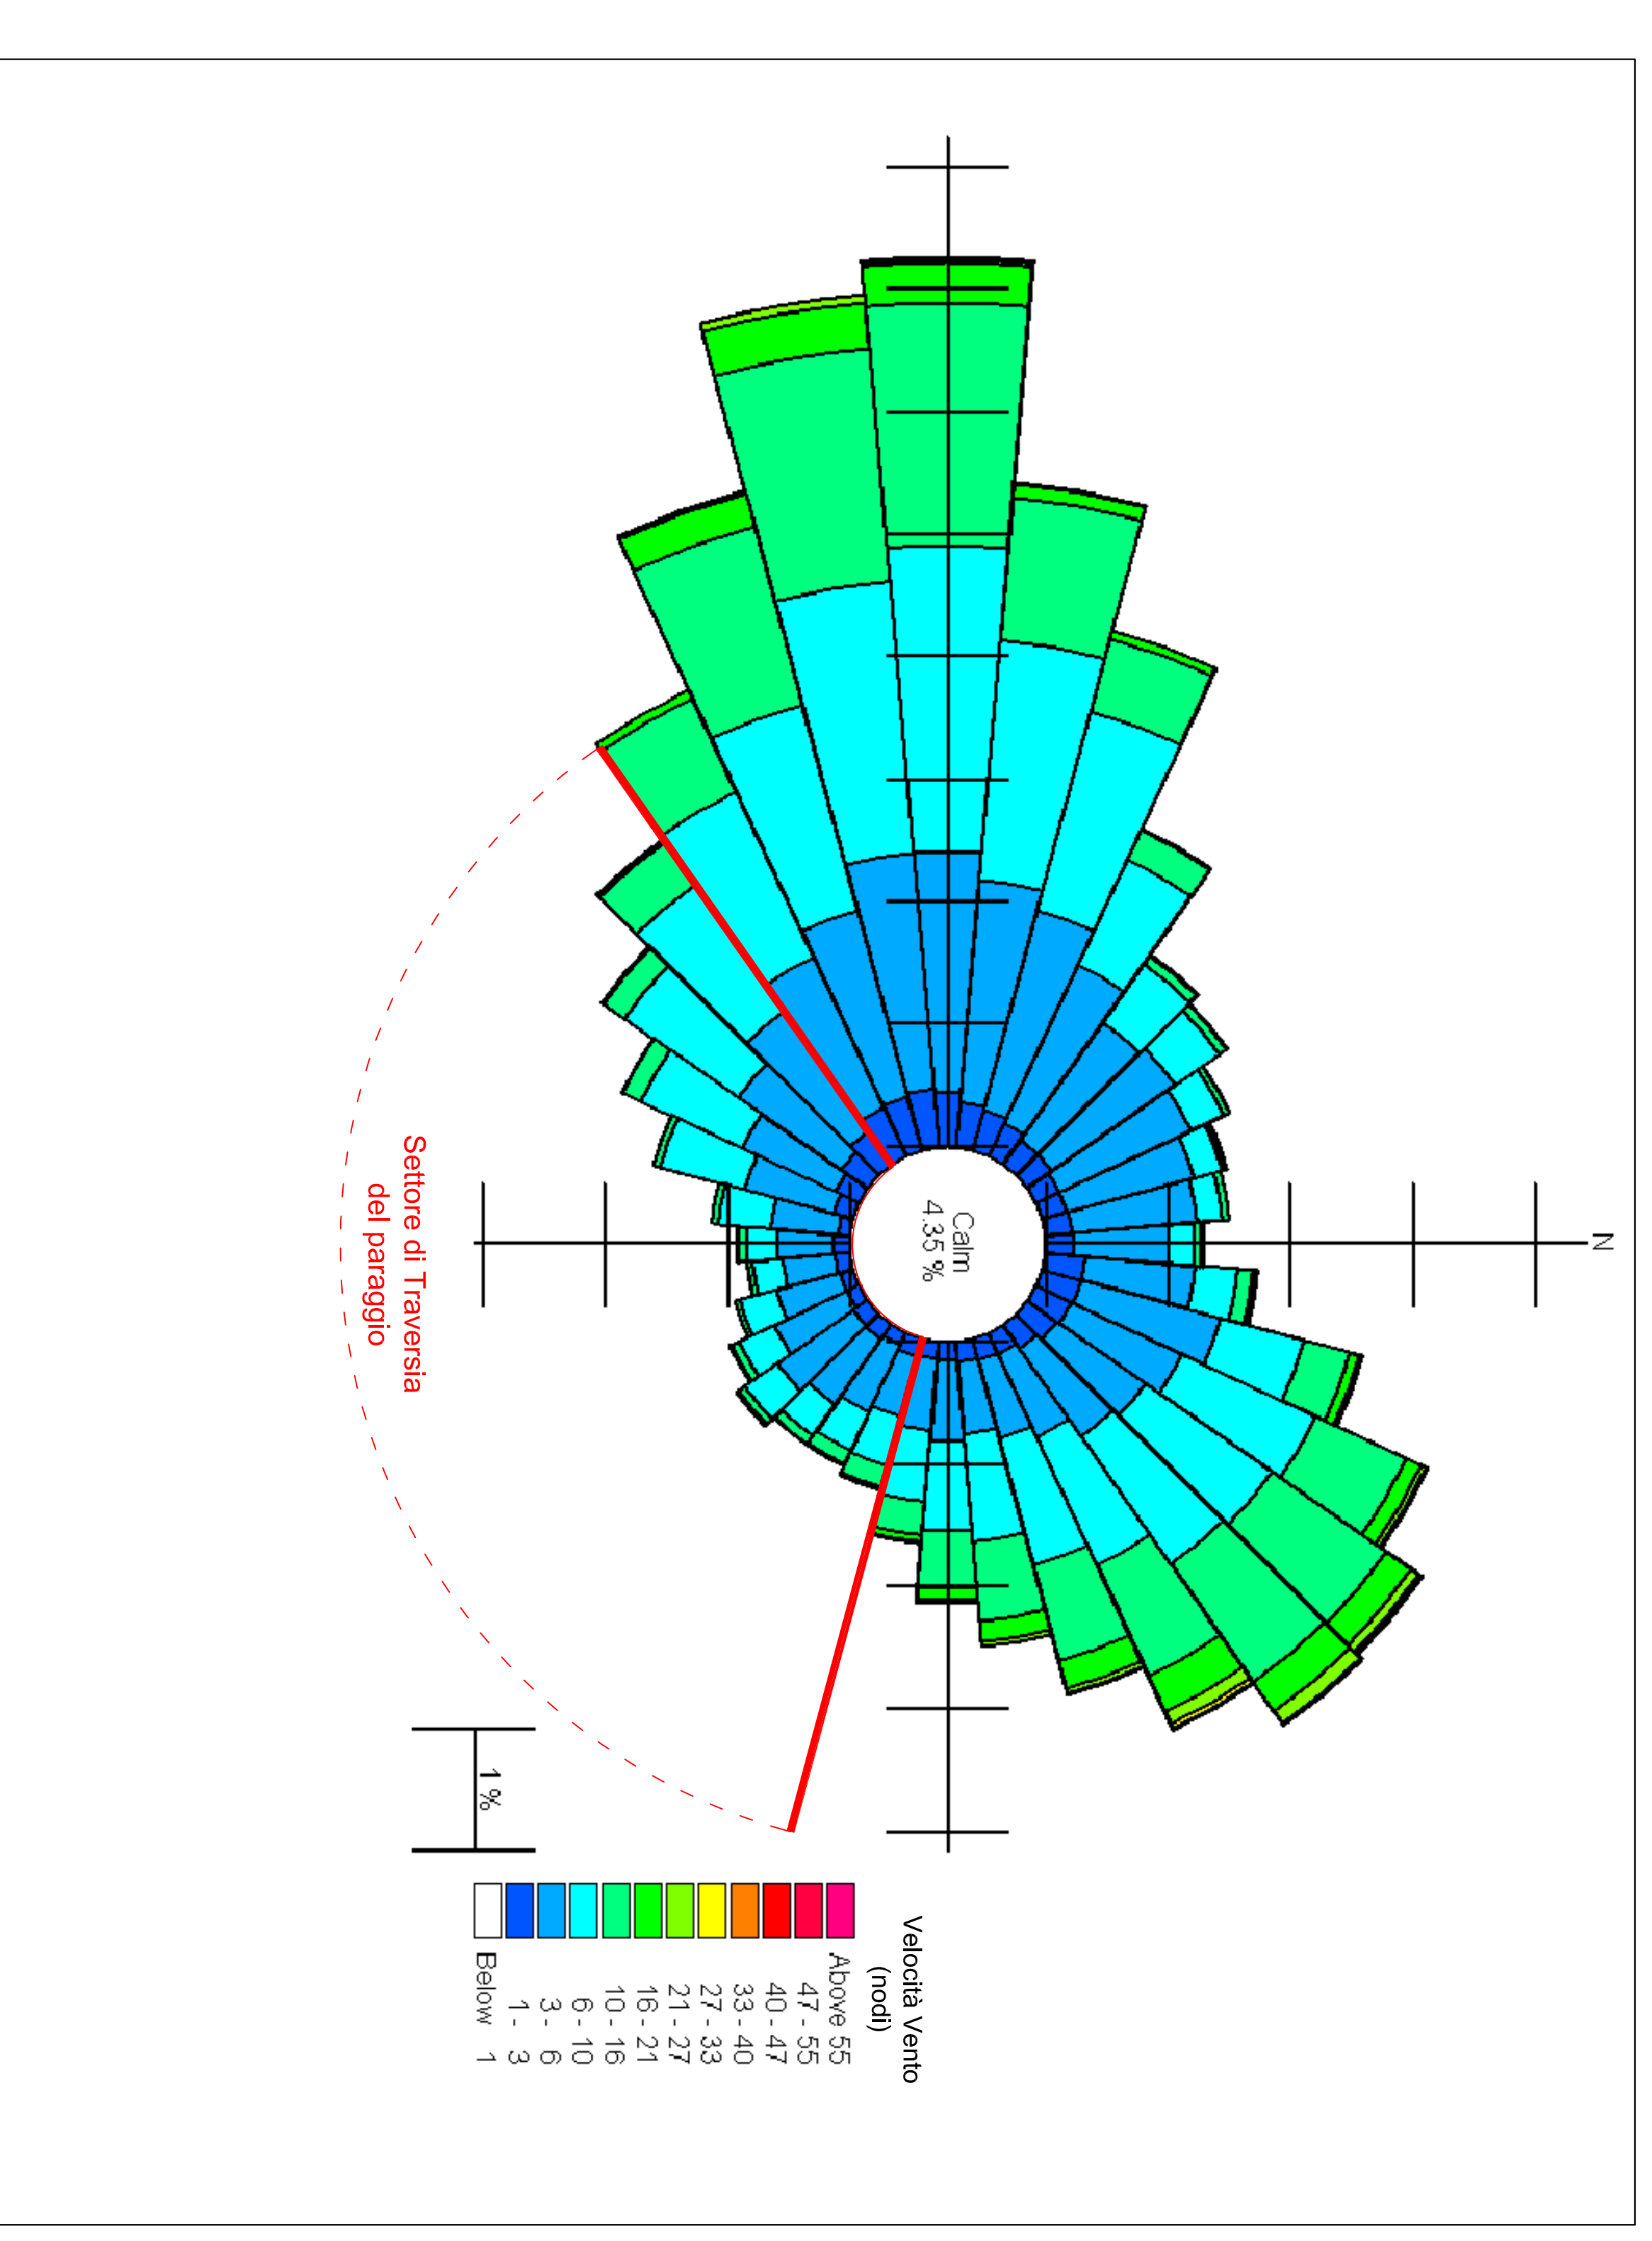

Fetch geografici e Fetch efficaci

Distribuzione Anemologica

Dati forniti da:
Centro Nazionale di Meteorologia e Climatologia Aeronautica
Servizio Climatologia e Documentazione

Fetch geografici

Fetch efficaci

Dir. (°)	Fetch Geografici (m.m.)	Fetch Efficaci (m.m.)
105	1.009,40	338,42
110	983,17	367,14
115	807,80	392,85
120	680,55	414,23
125	535,52	431,51
130	388,97	444,79
135	369,76	453,91
140	362,79	457,11
145	370,14	458,18
150	430,34	451,16
155	439,25	415,40
160	416,78	393,04
165	369,61	358,46
170	346,12	332,87
175	334,76	311,46
180	323,14	293,73
185	298,19	275,50
190	264,60	254,94
195	243,74	233,18
200	246,07	209,18
205	245,96	194,99
210	253,18	161,80
215	55,50	140,44
220	53,17	120,28
225	54,69	101,13
230	53,21	83,17
235	2,37	68,01

Dati simulazione moto ondoso con modello matematico		
Direzione	Altezza d'ondata (m)	Periodo (s)
Schirocco	6,30	6,90
Mezzogiorno	5,50	6,60
Libeccio	4,80	6,20

Port - ONE

PORTO TURISTICO
 IN
 PORTOPALO DI CAPO PASSERO
 SIRACUSA

PROGETTO
 Ing. Francesco Nobile

PROGETTO
 Arch. Giuseppe Romano

PROGETTO DEFINITIVO

PROGETTO
 Tav. 3.1

1/1.000

PROGETTO
 Ing. Francesco Nobile

PROGETTO
 Arch. Giuseppe Romano

F.N. PROGETTAZIONI
 Società di Ingegneria s.r.l.