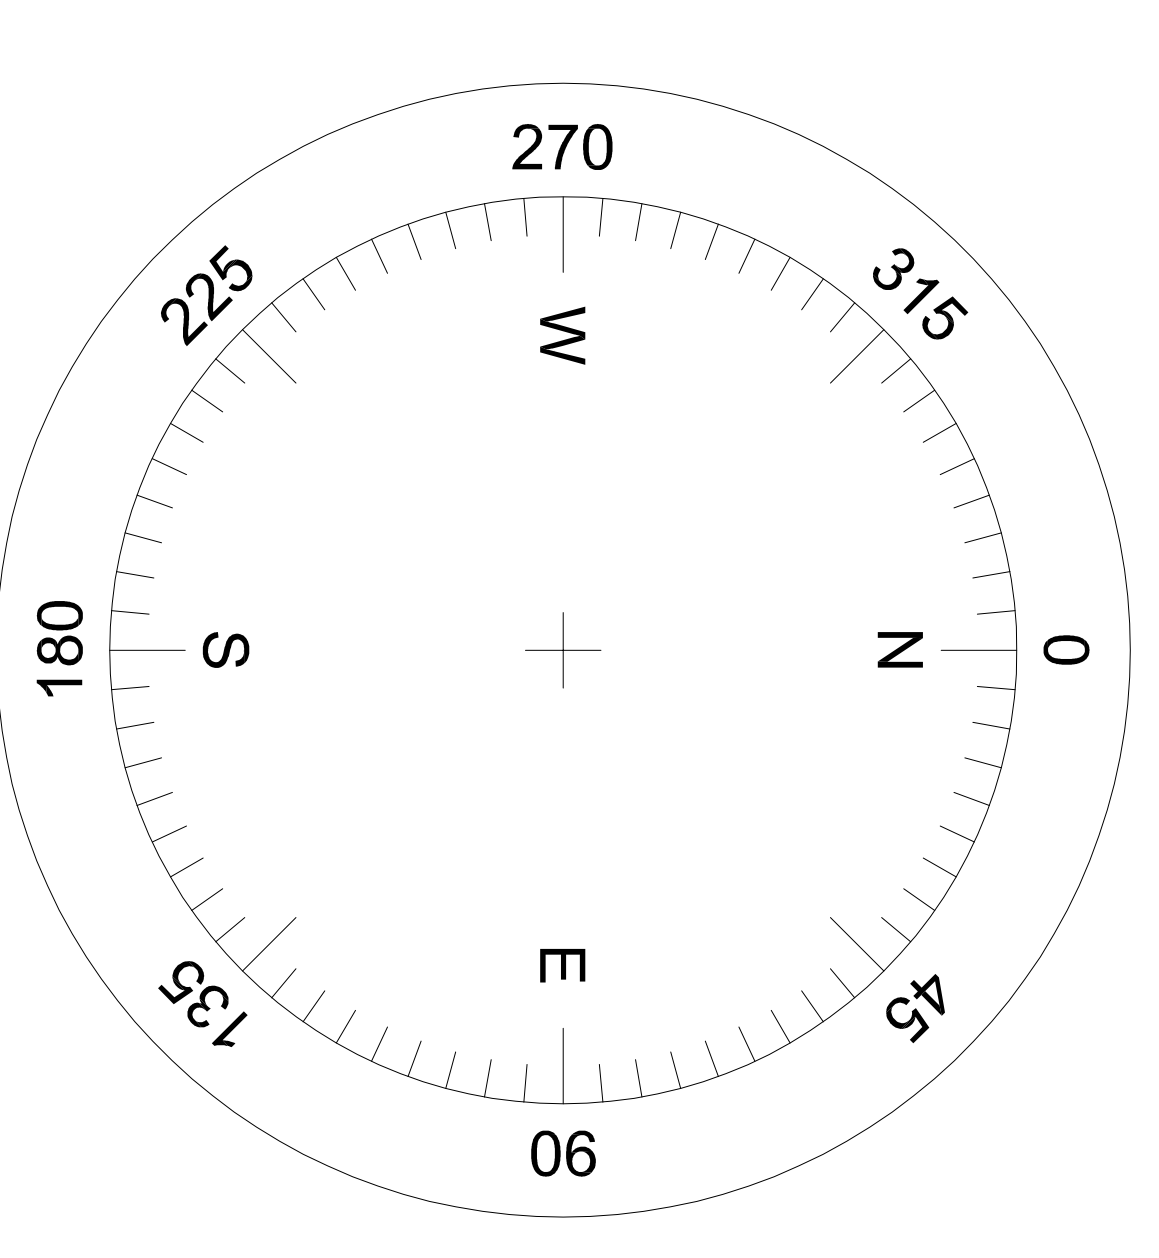

Fetch geografici e Fetch efficaci

Distribuzione Anemologica

Dati forniti da:
Centro Nazionale di Meteorologia e Climatologia Aeronautica
Servizio Climatologia e Documentazione

Fetch geografici

Fetch efficaci

Dir. (°)	Fetch Geografici (m.m.)	Fetch Efficaci (m.m.)
105	1.009,40	338,42
110	983,17	367,14
115	807,80	392,85
120	680,55	414,23
125	535,52	431,51
130	388,97	444,79
135	369,76	453,91
140	362,79	457,11
145	370,14	458,18
150	430,34	451,16
155	439,25	415,40
160	416,78	393,04
165	369,61	358,46
170	346,12	332,87
175	334,76	311,46
180	323,14	293,73
185	298,19	275,50
190	264,60	254,94
195	243,74	233,18
200	246,07	209,18
205	245,96	194,99
210	253,18	161,80
215	55,50	140,44
220	53,17	120,28
225	54,69	101,13
230	53,21	83,17
235	2,37	68,01

Dati simulazione moto ondoso con modello matematico		
Direzione	Altezza d'ondata (m)	Periodo (s)
Schirocco	6,30	6,90
Mezzogiorno	5,50	6,60
Libeccio	4,80	6,20

Port - ONE

PORTO TURISTICO
 IN
 PORTOPALO DI CAPO PASSERO
 SIRACUSA