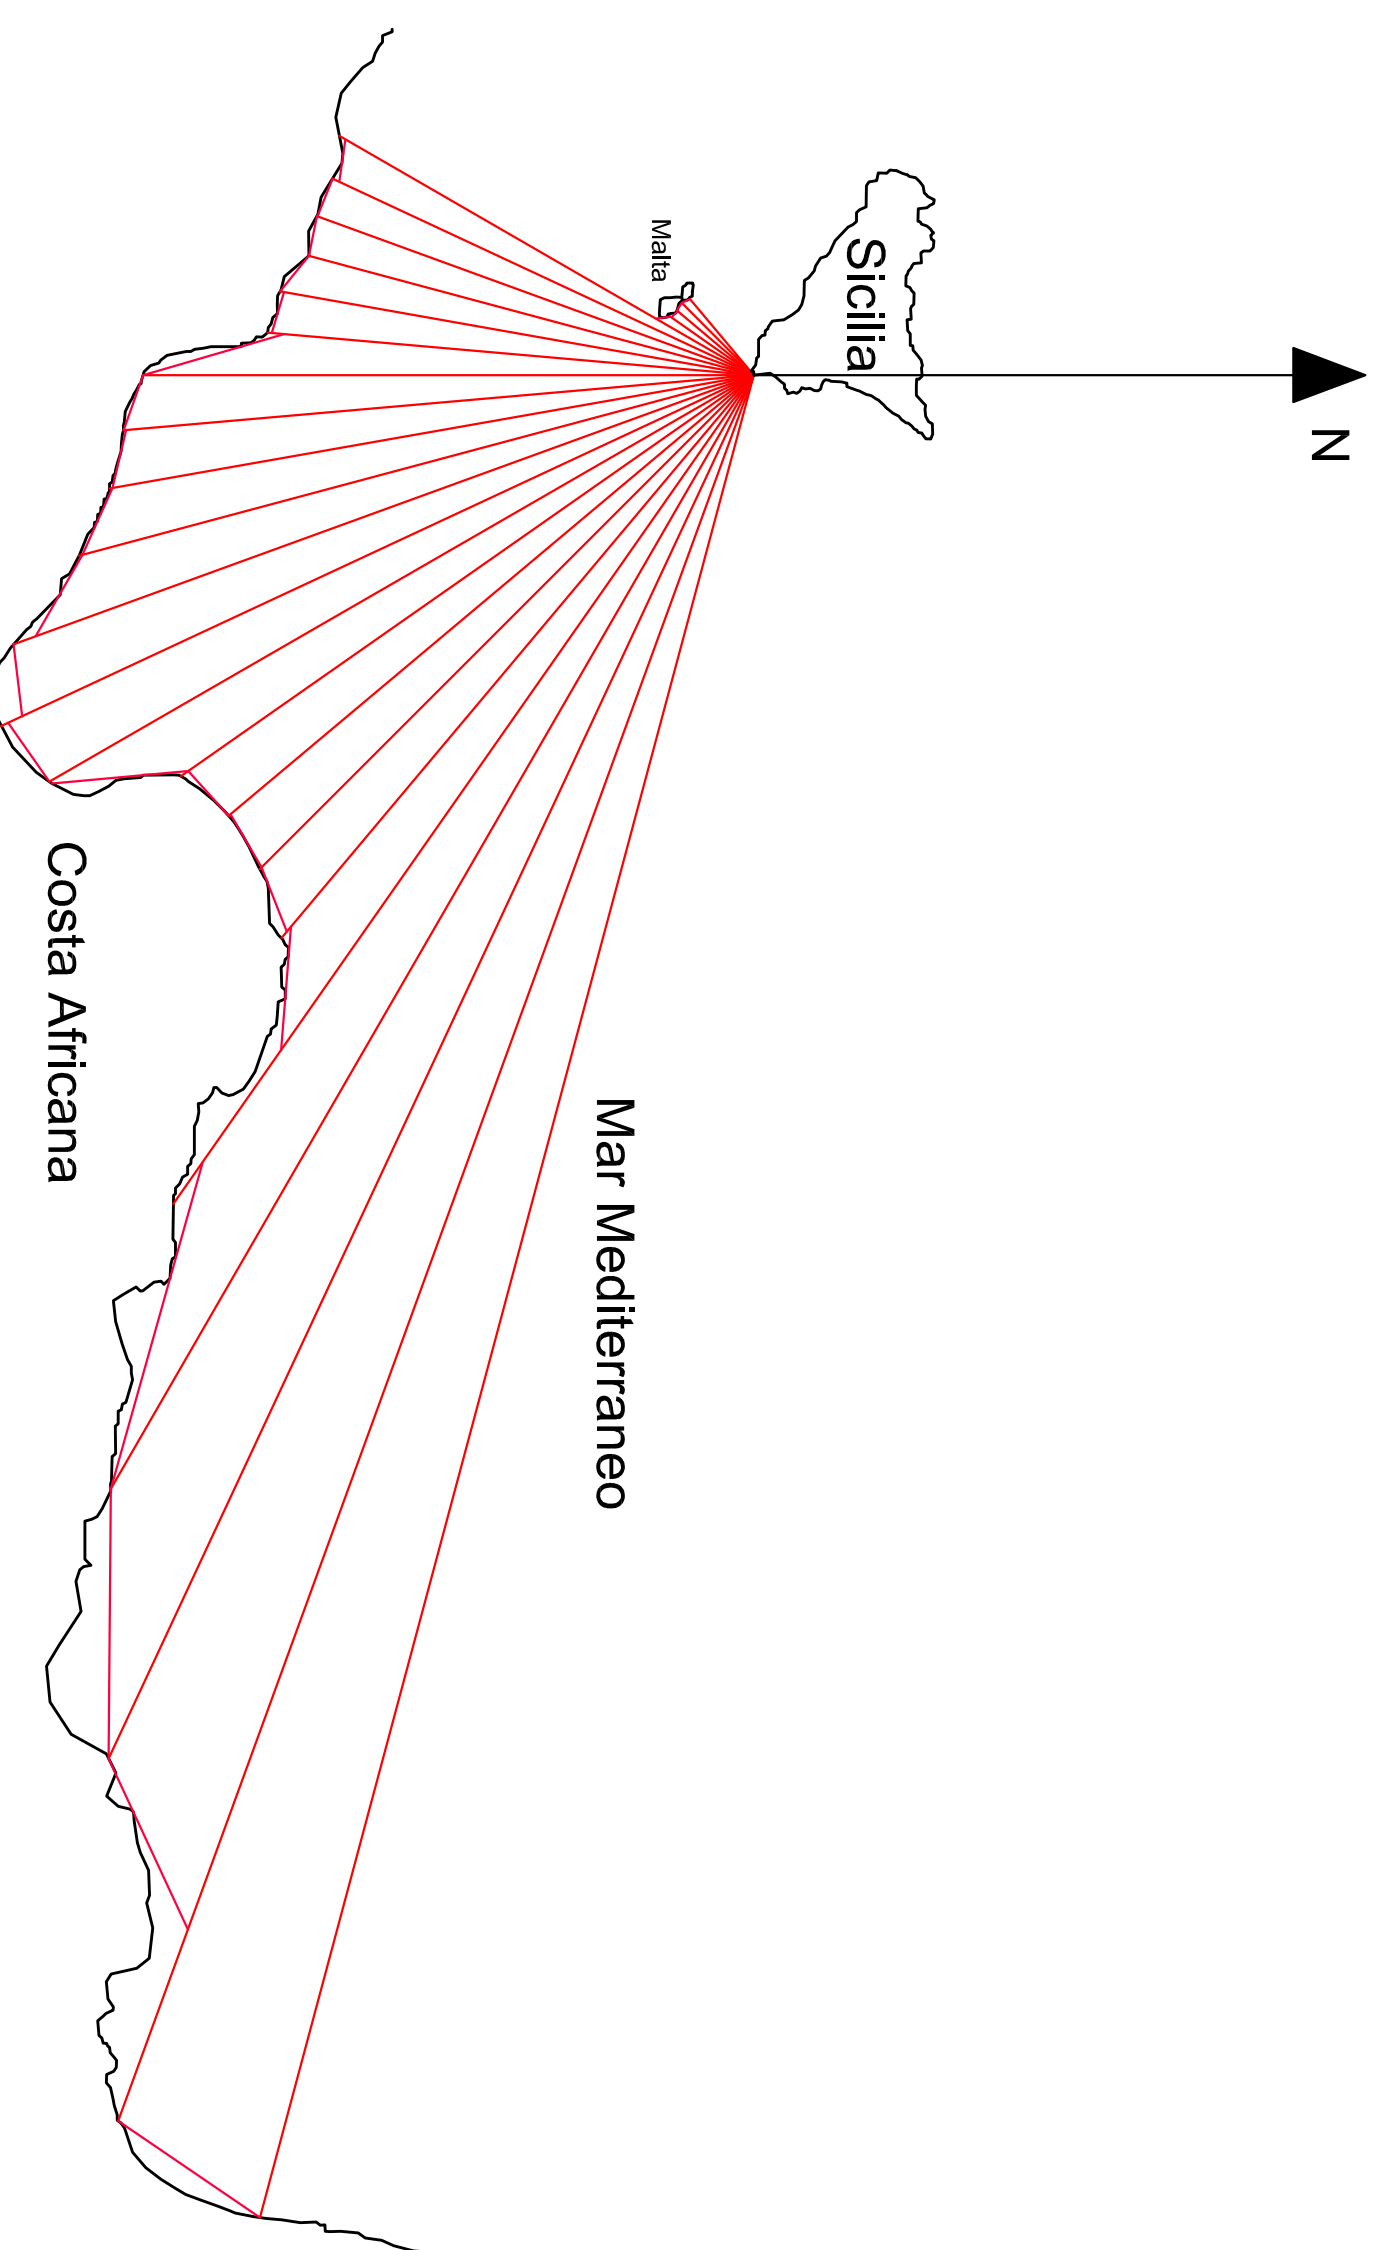

Fetch geografici e Fetch efficaci

Distribuzione Anemologica

Dati forniti da:
Centro Nazionale di Meteorologia e Climatologia Aeronautica
Servizio Climatologia e Documentazione

Fetch geografici

Fetch efficaci

Dir. (°)	Fetch Geografici (m.m.)	Fetch Efficaci (m.m.)
105	1.009,40	338,42
110	983,17	367,14
115	807,80	392,85
120	680,55	414,23
125	535,52	431,51
130	388,97	444,79
135	369,76	453,91
140	362,79	457,11
145	370,14	458,18
150	430,34	451,16
155	439,25	415,40
160	416,78	393,04
165	369,61	358,46
170	346,12	332,87
175	334,76	311,46
180	323,14	293,73
185	298,19	275,50
190	264,60	254,94
195	243,74	233,18
200	246,07	209,18
205	245,96	194,99
210	253,18	161,80
215	55,50	140,44
220	53,17	120,28
225	54,69	101,13
230	53,21	83,17
235	2,37	68,01

Dati simulazione moto ondoso con modello matematico		
Direzione	Altezza d'ondata (m)	Periodo (s)
Schirocco	6,30	6,90
Mezzogiorno	5,50	6,60
Libeccio	4,80	6,20

Port - ONE

PORTO TURISTICO
 IN
 PORTOPALO DI CAPO PASSERO
 SIRACUSA

PROGETTO
 Ing. Francesco Nobile

PROGETTO
 Arch. Giuseppe Romano

PROGETTO DEFINITIVO

PROGETTO
 Tav. 3.1

1/1.000

PROGETTO
 Ing. Francesco Nobile

PROGETTO
 Arch. Giuseppe Romano

F.N. PROGETTAZIONI
 Società di Ingegneria s.r.l.