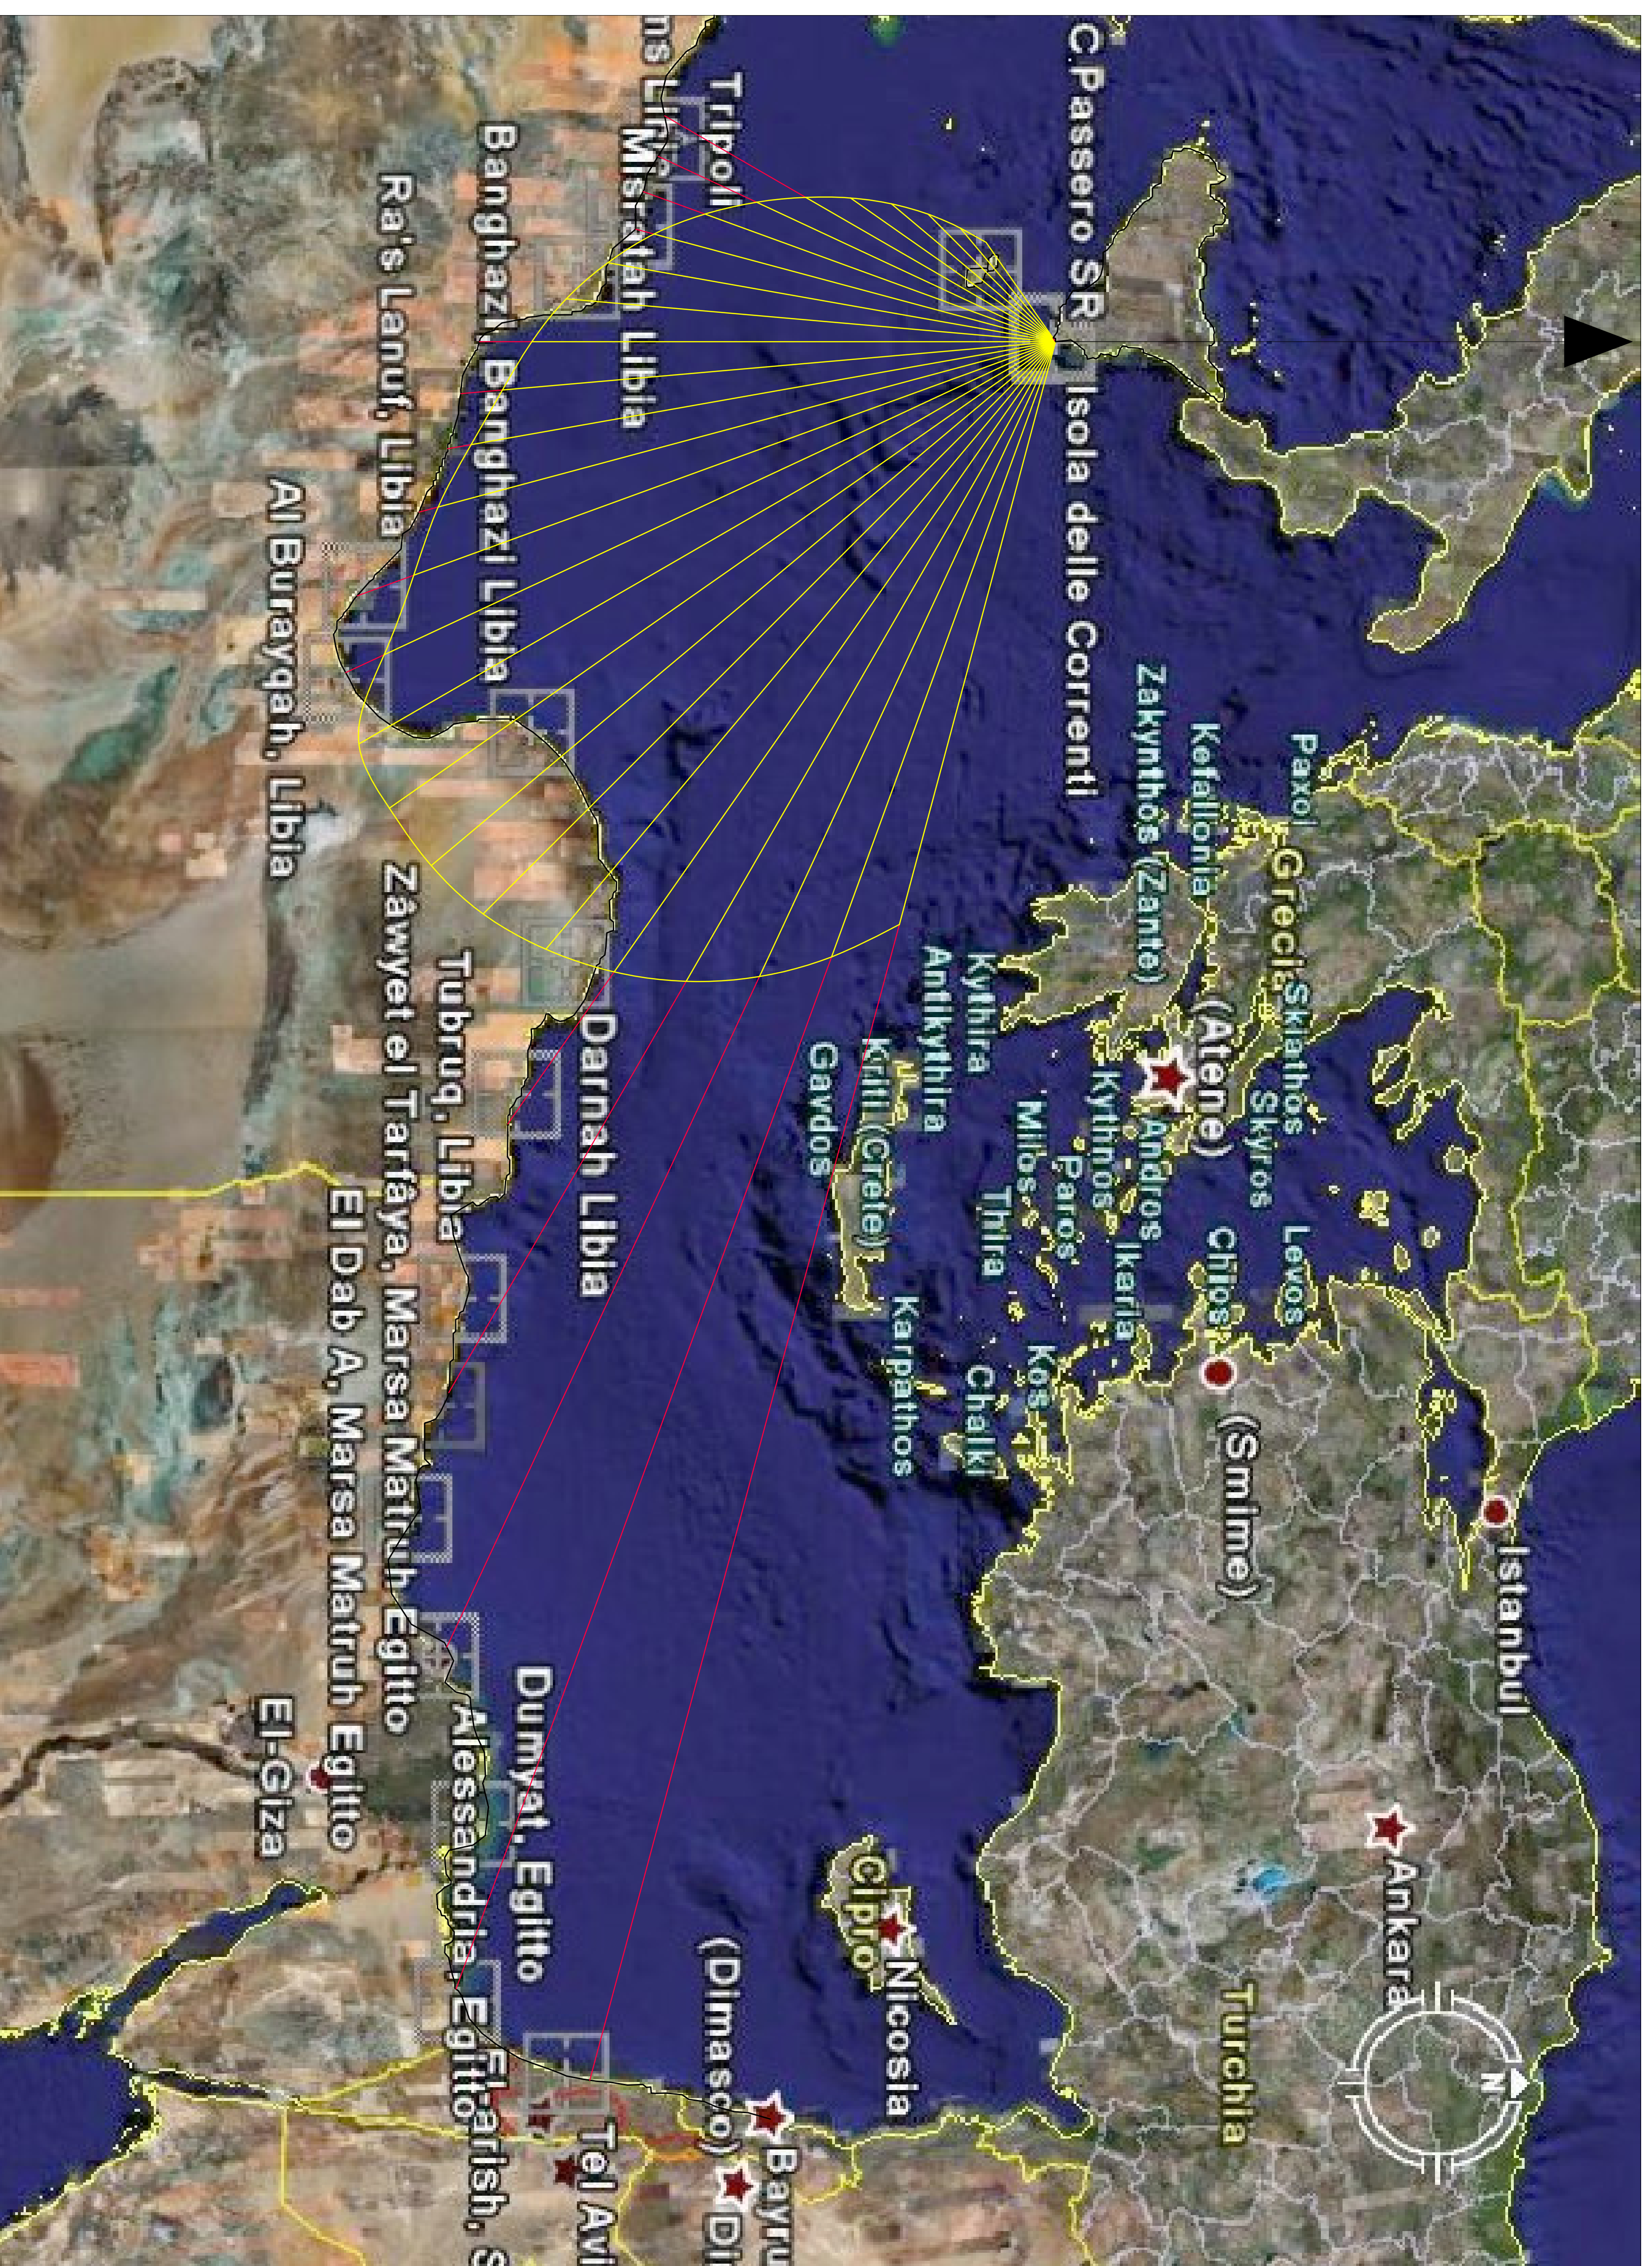

Fetch geografici e Fetch efficaci

Distribuzione Anemologica

Dati forniti da:
Centro Nazionale di Meteorologia e Climatologia Aeronautica
Servizio Climatologia e Documentazione

Fetch geografici

Fetch efficaci

Dir. (°)	Fetch Geografici (m.m.)	Fetch Efficaci (m.m.)
105	1.009,40	338,42
110	983,17	367,14
115	807,80	392,85
120	680,55	414,23
125	535,52	431,51
130	388,97	444,79
135	369,76	453,91
140	362,79	457,11
145	370,14	458,18
150	430,34	451,16
155	439,25	415,40
160	416,78	393,04
165	369,61	358,46
170	346,12	332,87
175	334,76	311,46
180	323,14	293,73
185	298,19	275,50
190	264,60	254,94
195	243,74	233,18
200	246,07	209,18
205	245,96	194,99
210	253,18	161,80
215	55,50	140,44
220	53,17	120,28
225	54,69	101,13
230	53,21	83,17
235	2,37	68,01

Dati simulazione moto ondoso con modello matematico		
Direzione	Altezza d'ondata (m)	Periodo (s)
Schirocco	6,30	6,90
Mezzogiorno	5,50	6,60
Libeccio	4,80	6,20

Port - ONE

PORTO TURISTICO
 IN
 PORTOPALO DI CAPO PASSERO
 SIRACUSA