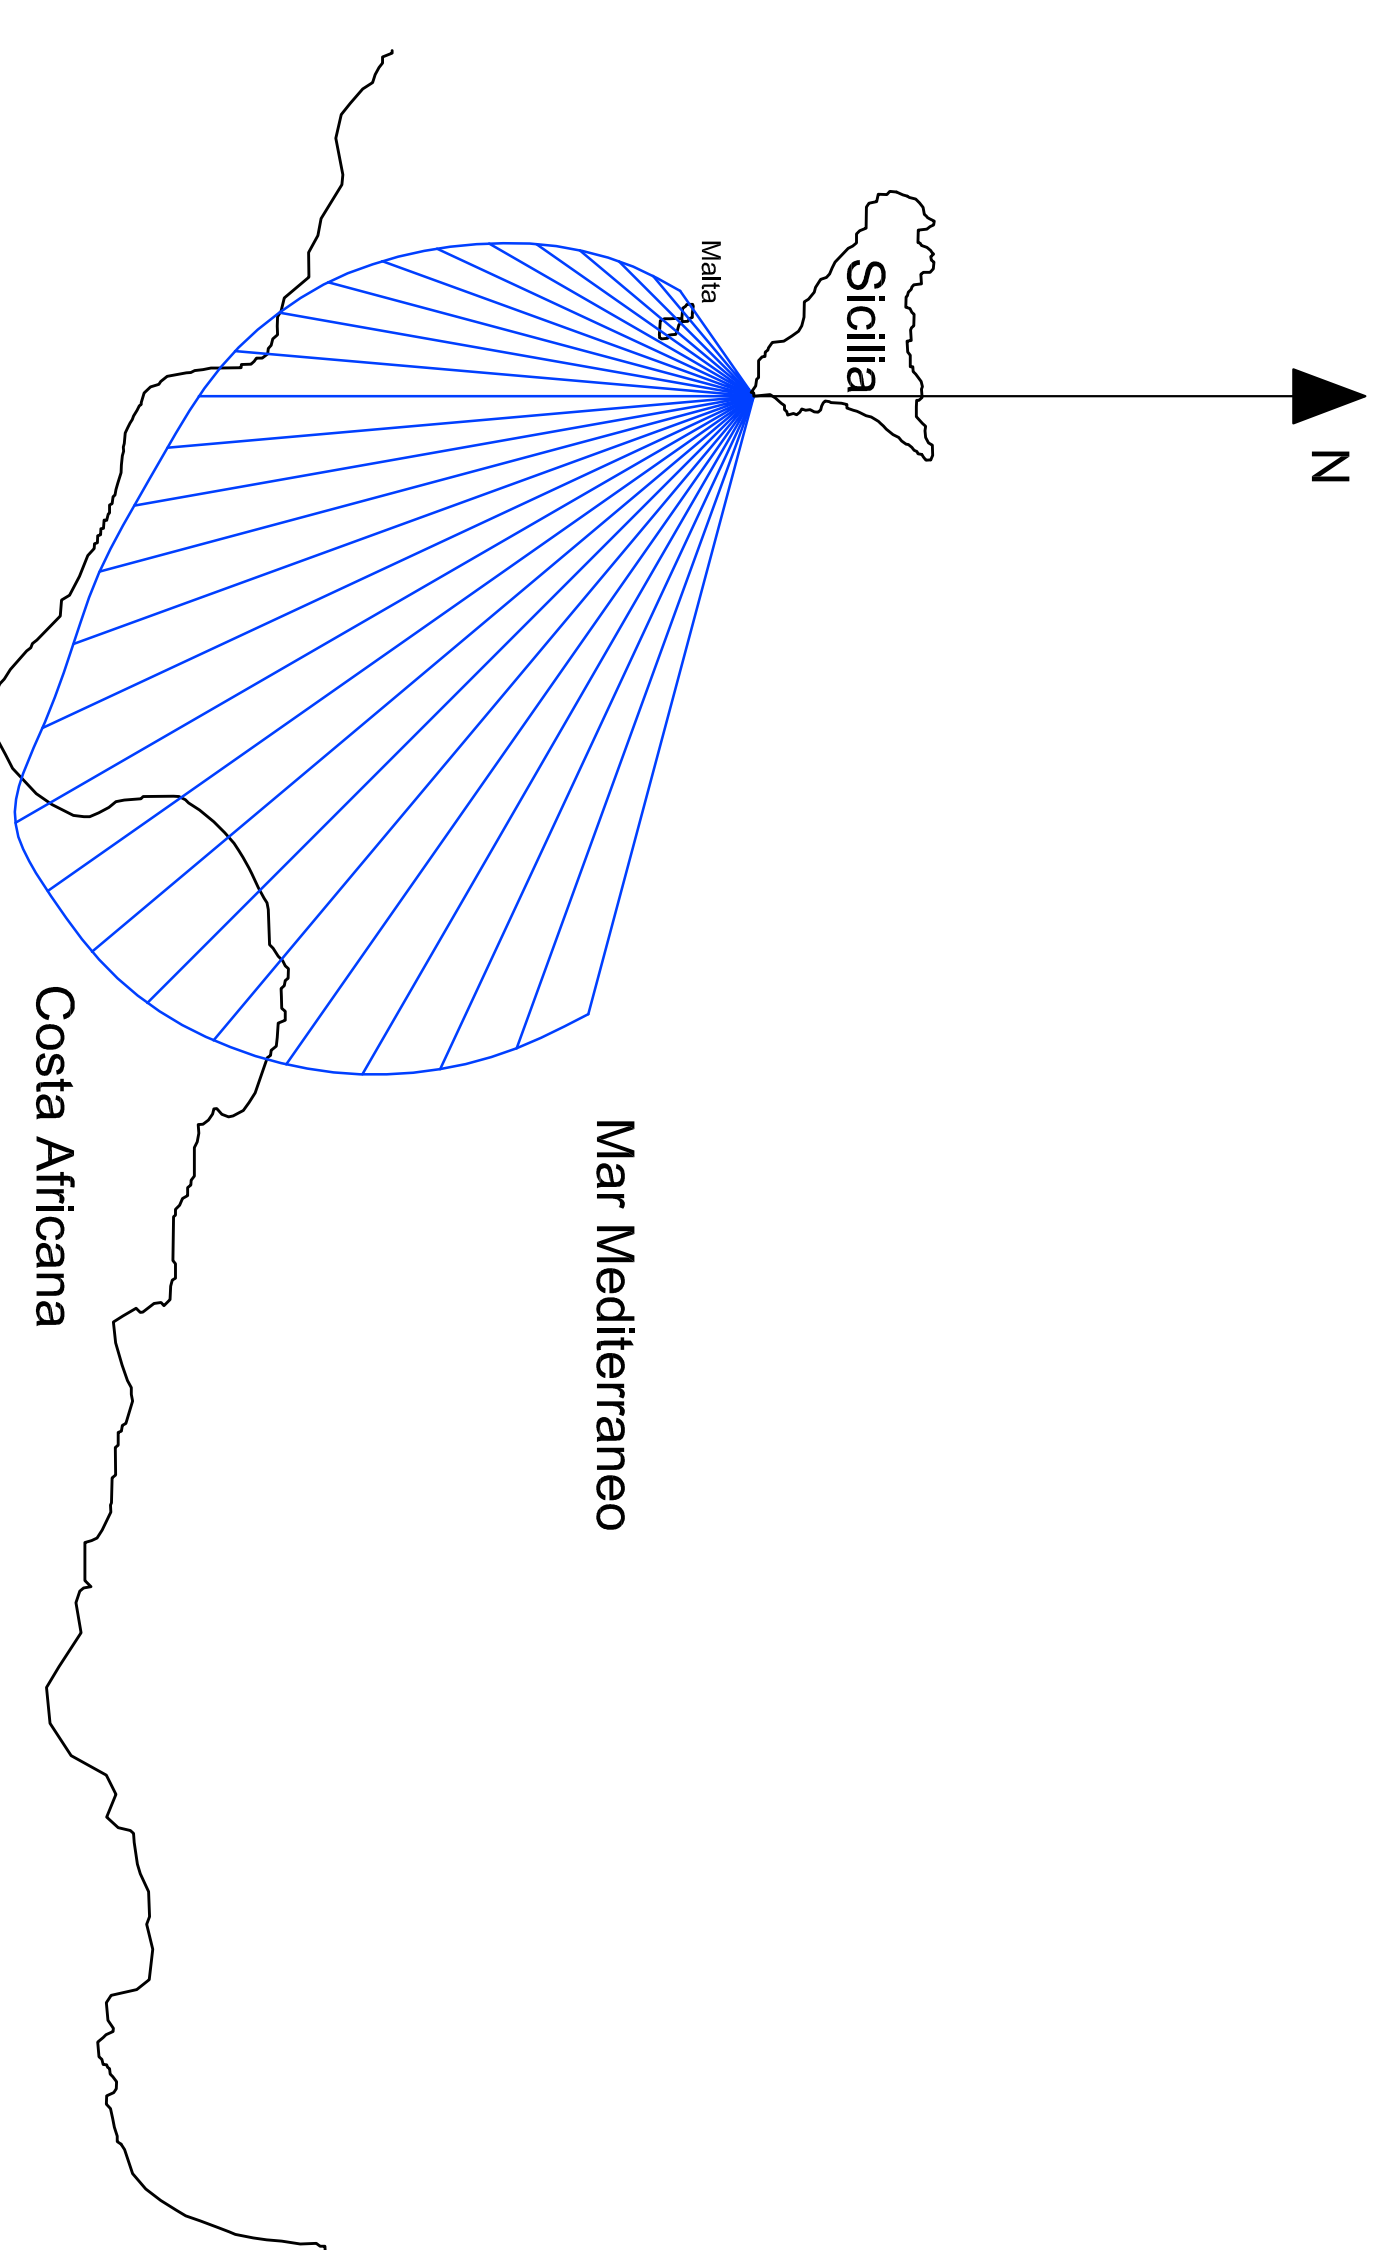

Fetch geografici e Fetch efficaci

Distribuzione Anemologica

Dati forniti da:
Centro Nazionale di Meteorologia e Climatologia Aeronautica
Servizio Climatologia e Documentazione

Fetch geografici

Fetch efficaci

Dir. (°)	Fetch Geografici (m.m.)	Fetch Efficaci (m.m.)
105	1.009,40	338,42
110	983,17	367,14
115	807,80	392,85
120	680,55	414,23
125	535,52	431,51
130	388,97	444,79
135	369,76	453,91
140	362,79	457,11
145	370,14	458,18
150	430,34	451,16
155	439,25	415,40
160	416,78	393,04
165	369,61	358,46
170	346,12	332,87
175	334,76	311,46
180	323,14	293,73
185	298,19	275,50
190	264,60	254,94
195	243,74	233,18
200	246,07	209,18
205	245,96	194,99
210	253,18	161,80
215	55,50	140,44
220	53,17	120,28
225	54,69	101,13
230	53,21	83,17
235	2,37	68,01

Dati simulazione moto ondoso con modello matematico		
Direzione	Altezza d'ondata (m)	Periodo (s)
Schirocco	6,30	6,90
Mezzogiorno	5,50	6,60
Libeccio	4,80	6,20

Port - ONE

PORTO TURISTICO
 IN
 PORTOPALO DI CAPO PASSERO
 SIRACUSA