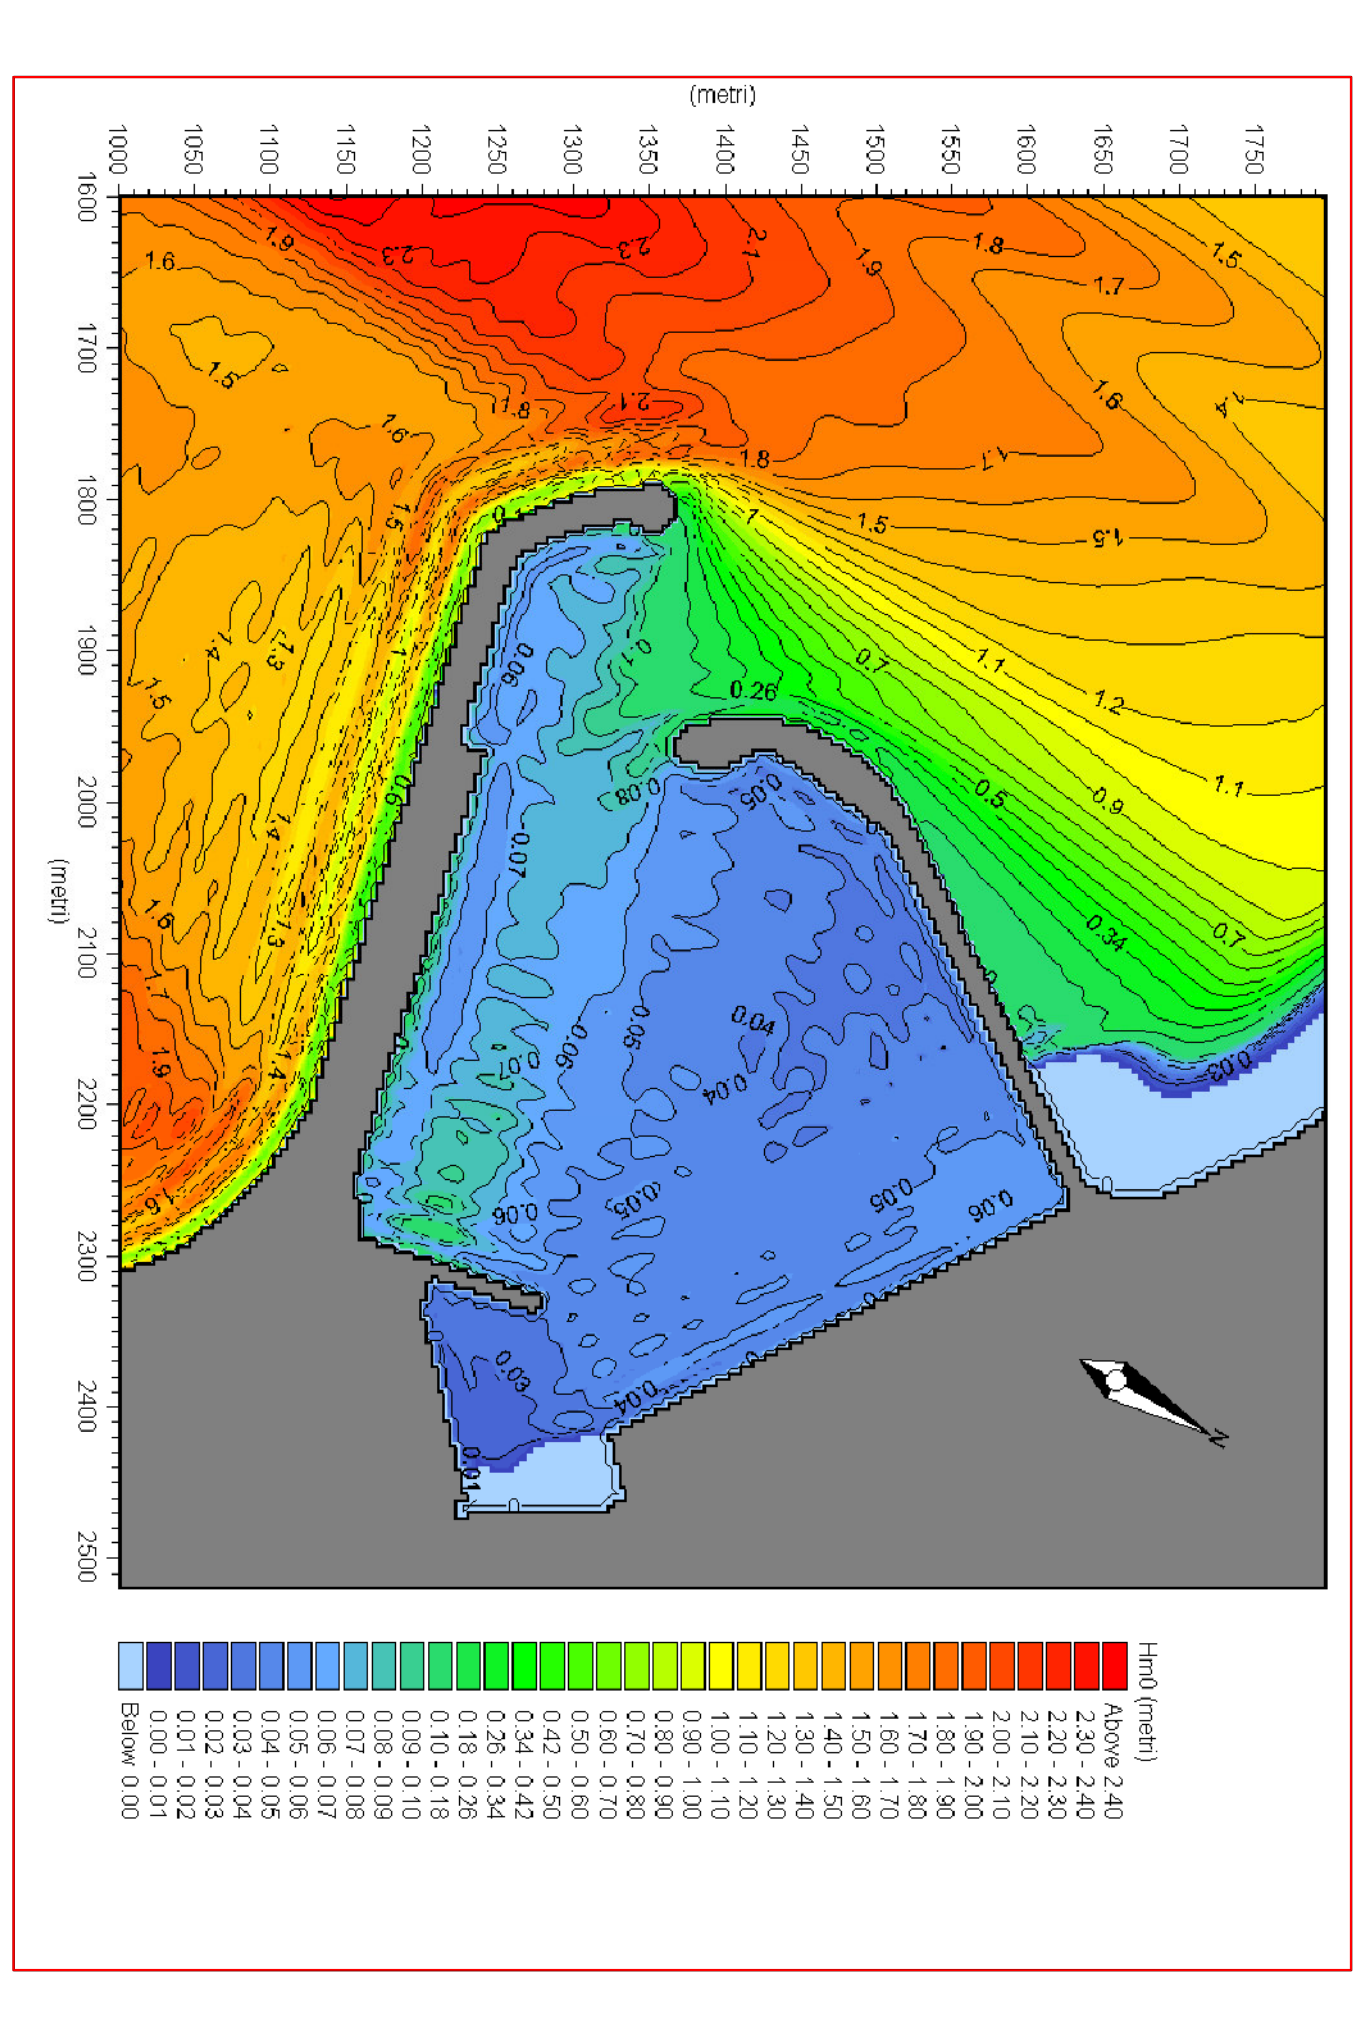

Risultati di simulazione moto ondoso da modello matematico

Dati: Direzione di Propagazione 220° N ($\pm 20^\circ$) - $H_m0=4.8$ m - $T_p=6.2$ s - Profondità di frangimento = -4.0 m

Hm0 - t=2 min

Hm0 - t=10 min

Hm0 - t=60 min

Particolare Porto
Hm0 - t=60 min

Coeff. di Disturbo - t=2 min

Coeff. di Disturbo - t=10 min

Coeff. di Disturbo - t=60 min

Particolare Porto
Coeff. di Disturbo - t=60 min

Elev. Superficie - t=2 min

Elev. Superficie - t=10 min

Elev. Superficie - t=60 min

Legenda

- Hm0: Altezza d'onda significativa
- Coeff. di Disturbo: Hm0 in ingresso
- Elev. Superficie: Innalzamento o abbassamento della superficie rispetto al l.m.m.