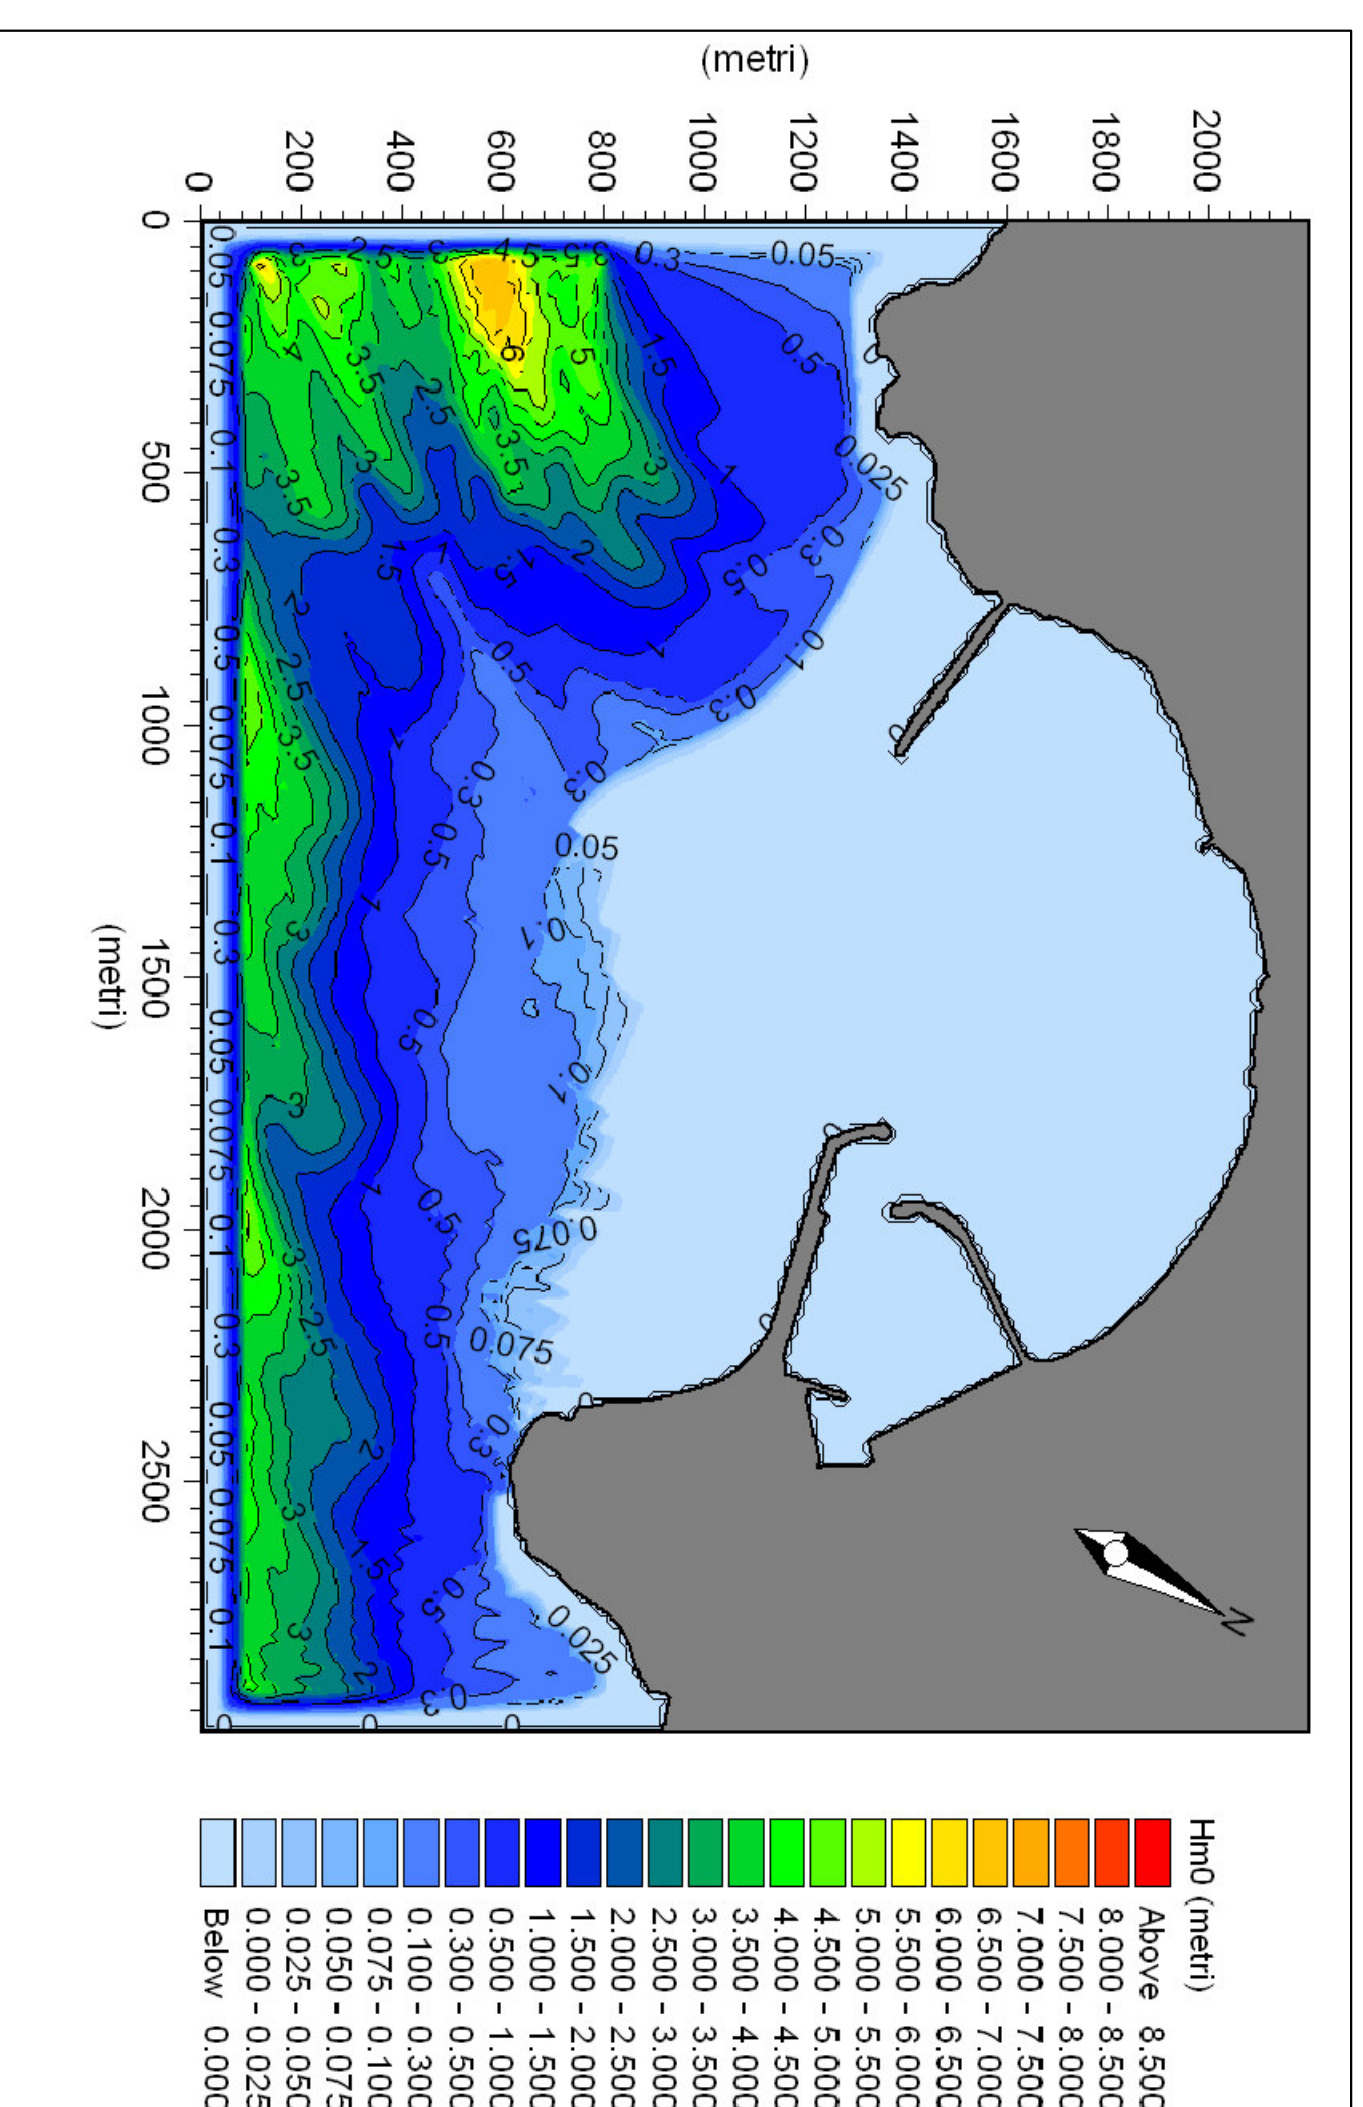

Risultati di simulazione moto ondoso da modello matematico

Dati: Direzione di Propagazione 220° N ($\pm 20^\circ$) - $H_m0=4.8$ m - $T_p=6.2$ s - Profondità di frangimento = -4.0 m

Hm0 - t=2 min

Hm0 - t=10 min

Hm0 - t=60 min

Particolare Porto
Hm0 - t=60 min

Coeff. di Disturbo - t=2 min

Coeff. di Disturbo - t=10 min

Coeff. di Disturbo - t=60 min

Particolare Porto
Coeff. di Disturbo - t=60 min

Elev. Superficie - t=2 min

Elev. Superficie - t=10 min

Elev. Superficie - t=60 min

Legenda

- Hm0: Altezza d'onda significativa
- Coeff. di Disturbo: Hm0 in ingresso
- Elev. Superficie: Innalzamento o abbassamento della superficie rispetto al l.m.m.