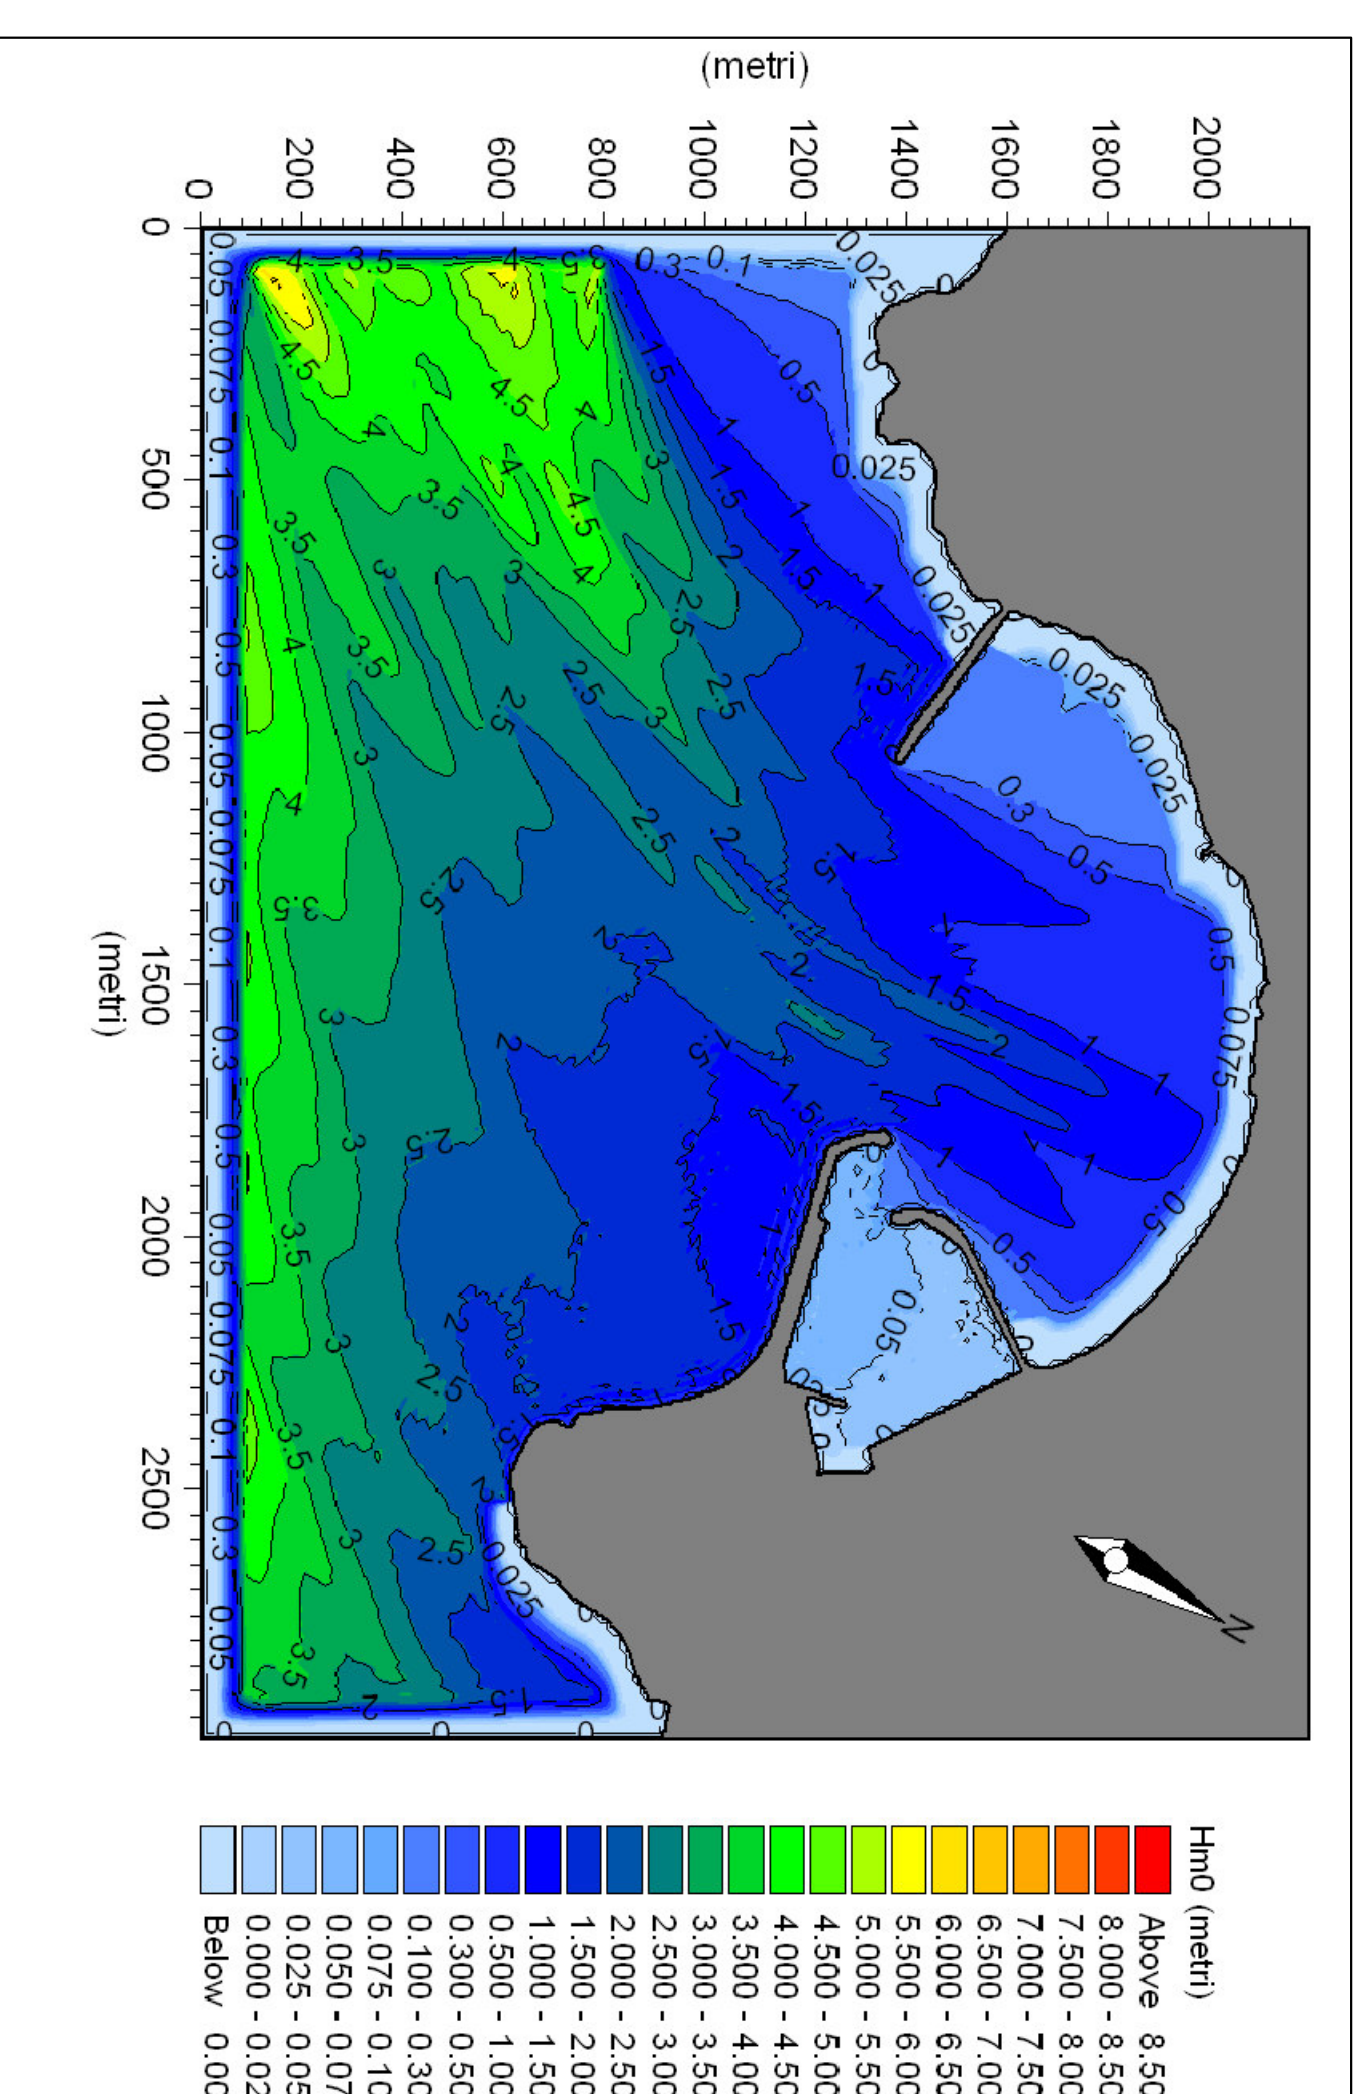

Risultati di simulazione moto ondoso da modello matematico

Dati: Direzione di Propagazione 220° N ($\pm 20^\circ$) - $H_m0=4.8$ m - $T_p=6.2$ s - Profondità di frangimento = -4.0 m

Hm0 - t=2 min

Hm0 - t=10 min

Hm0 - t=60 min

Particolare Porto
Hm0 - t=60 min

Coeff. di Disturbo - t=2 min

Coeff. di Disturbo - t=10 min

Coeff. di Disturbo - t=60 min

Particolare Porto
Coeff. di Disturbo - t=60 min

Elev. Superficie - t=2 min

Elev. Superficie - t=10 min

Elev. Superficie - t=60 min

Legenda

- Hm0: Altezza d'onda significativa
- Coeff. di Disturbo: Hm0 in ingresso
- Elev. Superficie: Innalzamento o abbassamento della superficie rispetto al l.m.m.