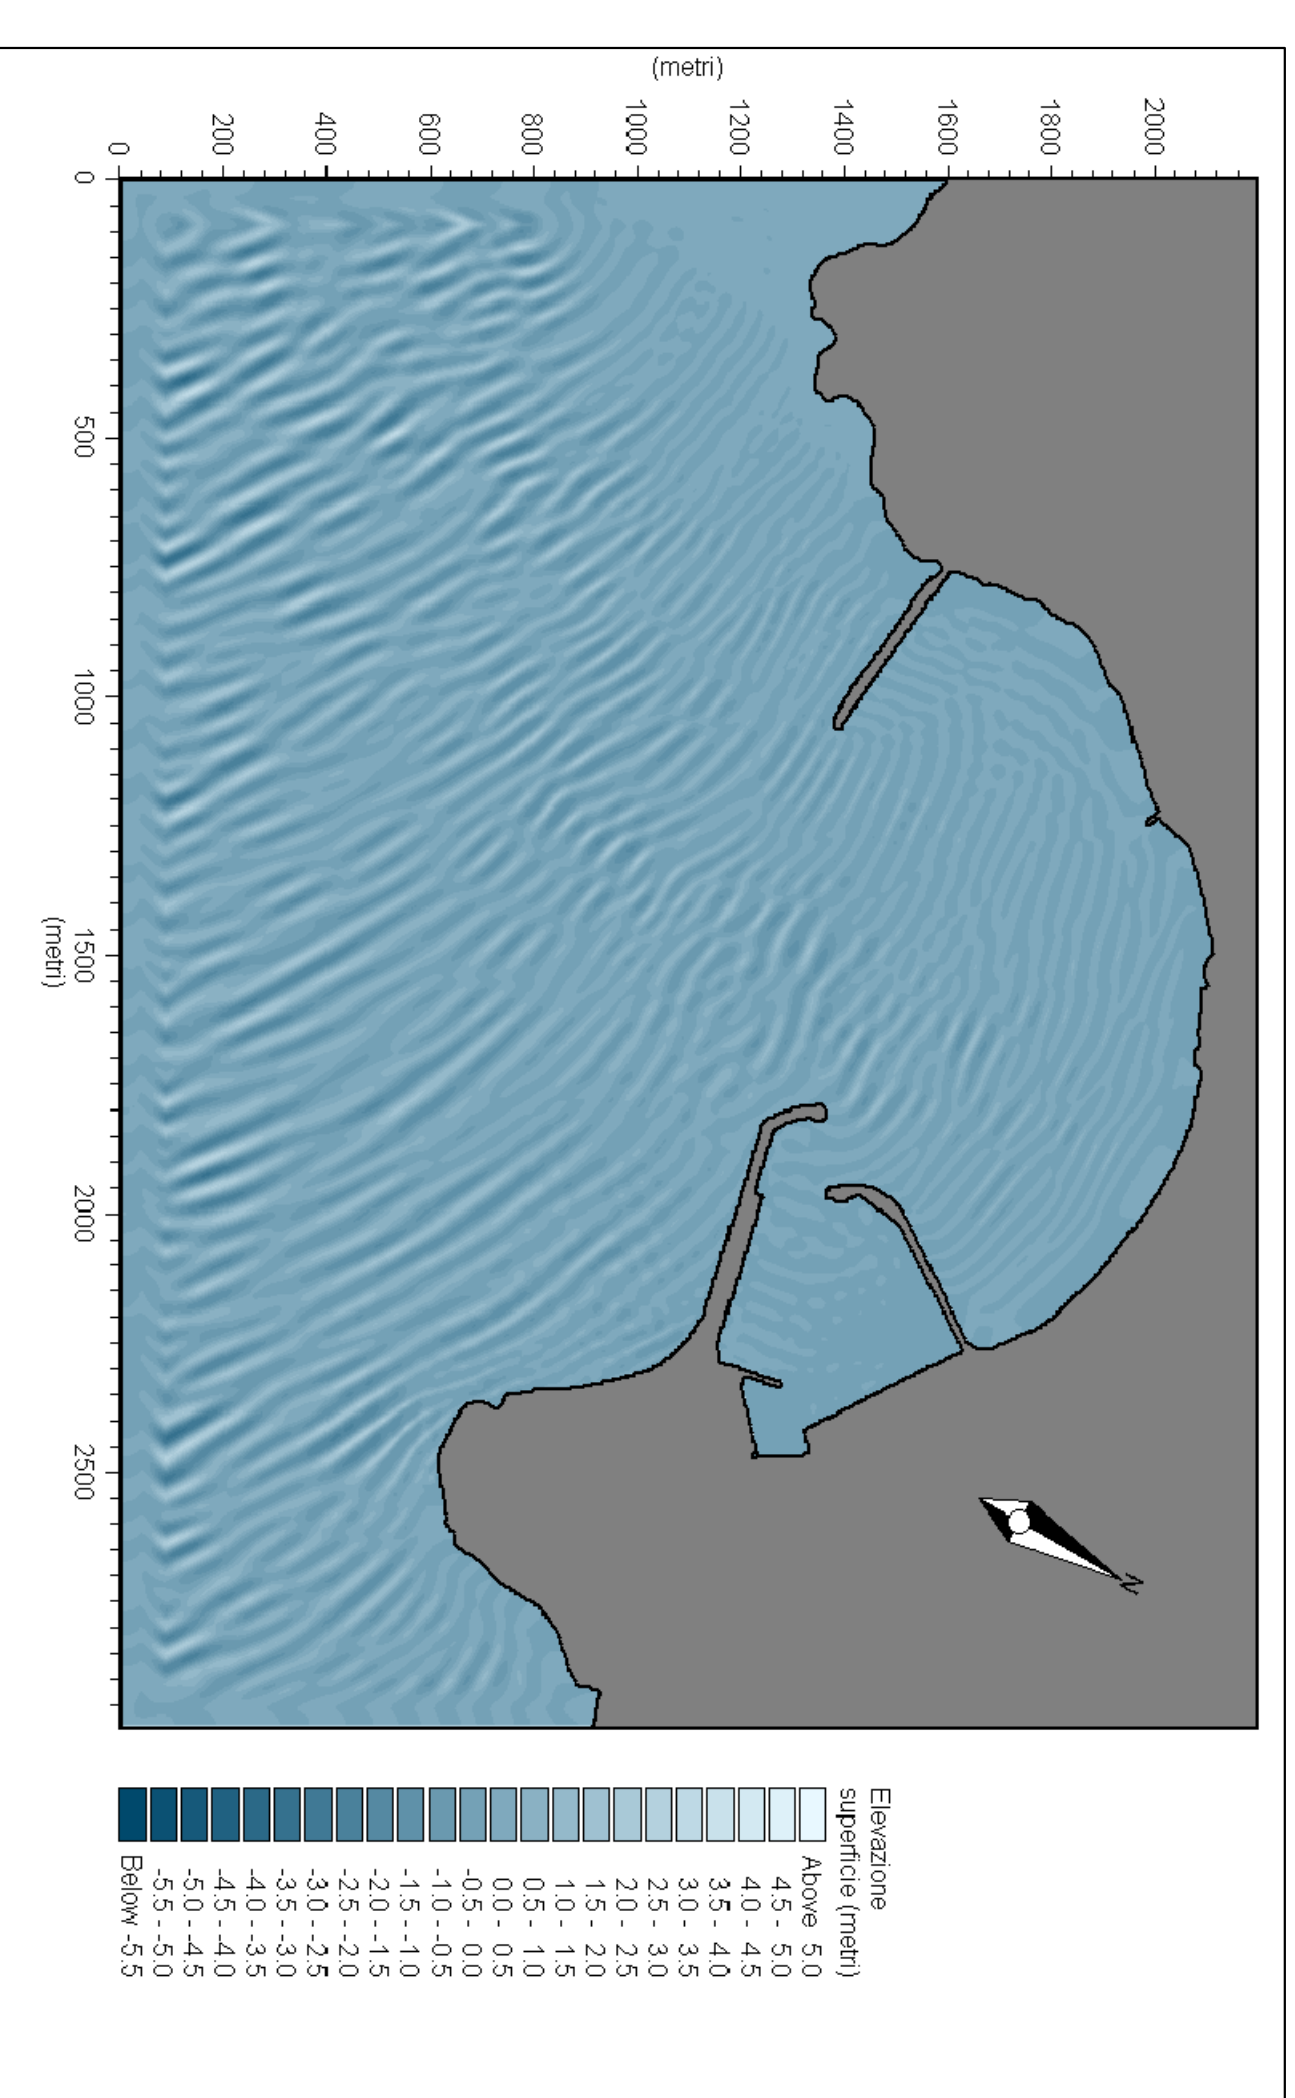

Risultati di simulazione moto ondoso da modello matematico

Dati: Direzione di Propagazione 220° N ($\pm 20^\circ$) - $H_m0=4.8$ m - $T_p=6.2$ s - Profondità di frangimento = -4.0 m

Hm0 - t=2 min

Hm0 - t=10 min

Hm0 - t=60 min

Particolare Porto
Hm0 - t=60 min

Coeff. di Disturbo - t=2 min

Coeff. di Disturbo - t=10 min

Coeff. di Disturbo - t=60 min

Particolare Porto
Coeff. di Disturbo - t=60 min

Elev. Superficie - t=2 min

Elev. Superficie - t=10 min

Elev. Superficie - t=60 min

Legenda

- Hm0: Altezza d'onda significativa
- Coeff. di Disturbo: Hm0 in ingresso
- Elev. Superficie: Innalzamento o abbassamento della superficie rispetto al l.m.m.