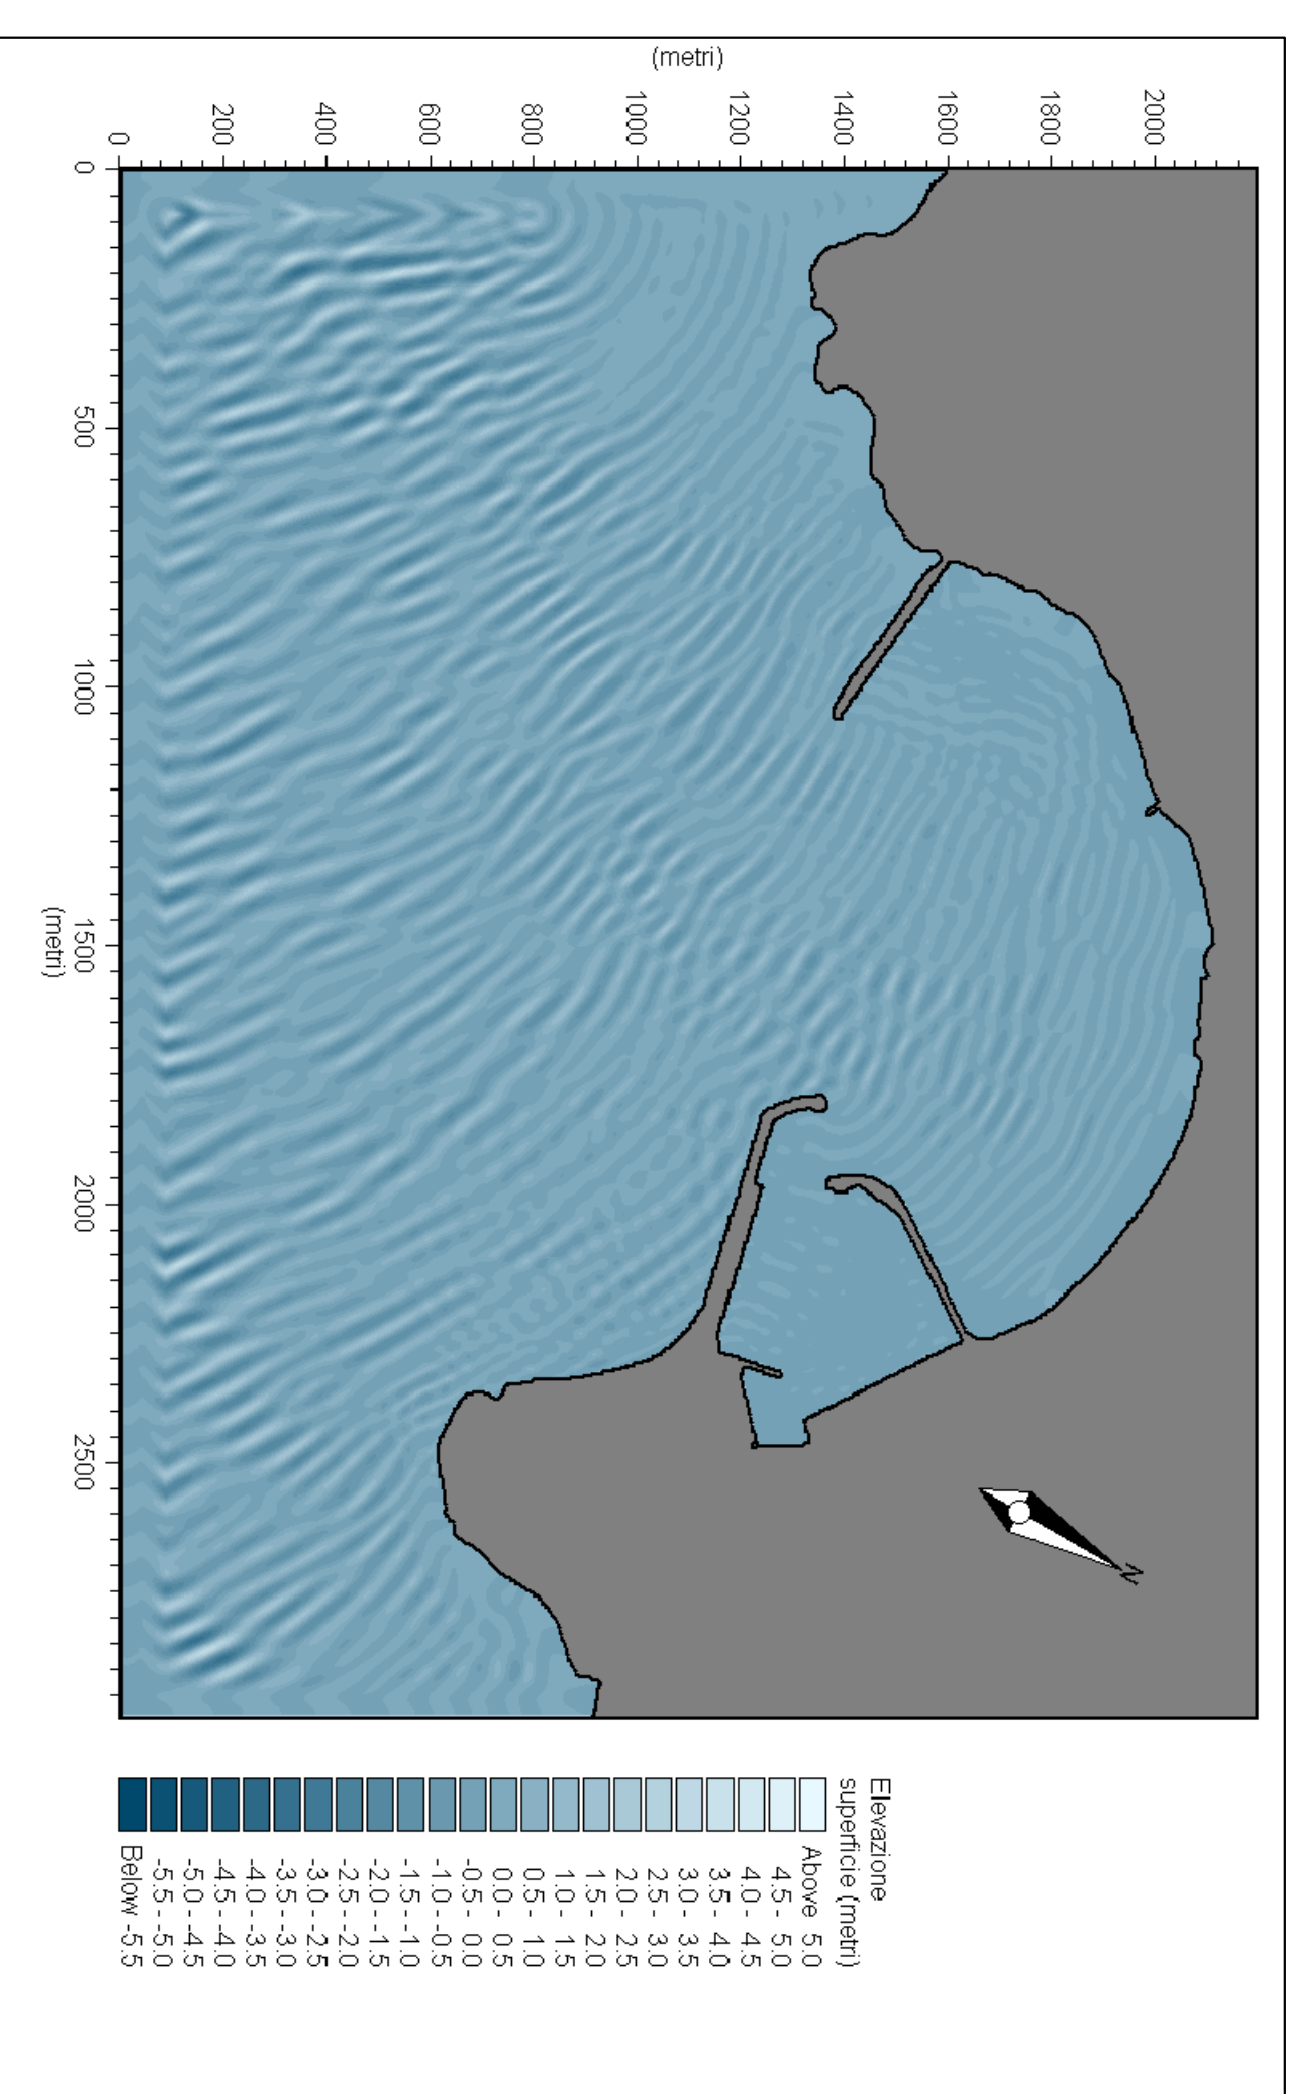

Risultati di simulazione moto ondoso da modello matematico

Dati: Direzione di Propagazione 220° N ($\pm 20^\circ$) - $H_m0=4.8$ m - $T_p=6.2$ s - Profondità di frangimento = -4.0 m

Hm0 - t=2 min

Hm0 - t=10 min

Hm0 - t=60 min

Particolare Porto
Hm0 - t=60 min

Coeff. di Disturbo - t=2 min

Coeff. di Disturbo - t=10 min

Coeff. di Disturbo - t=60 min

Particolare Porto
Coeff. di Disturbo - t=60 min

Elev. Superficie - t=2 min

Elev. Superficie - t=10 min

Elev. Superficie - t=60 min

Legenda

- Hm0: Altezza d'onda significativa
- Coeff. di Disturbo: Hm0 in ingresso
- Elev. Superficie: Innalzamento o abbassamento della superficie rispetto al l.m.m.