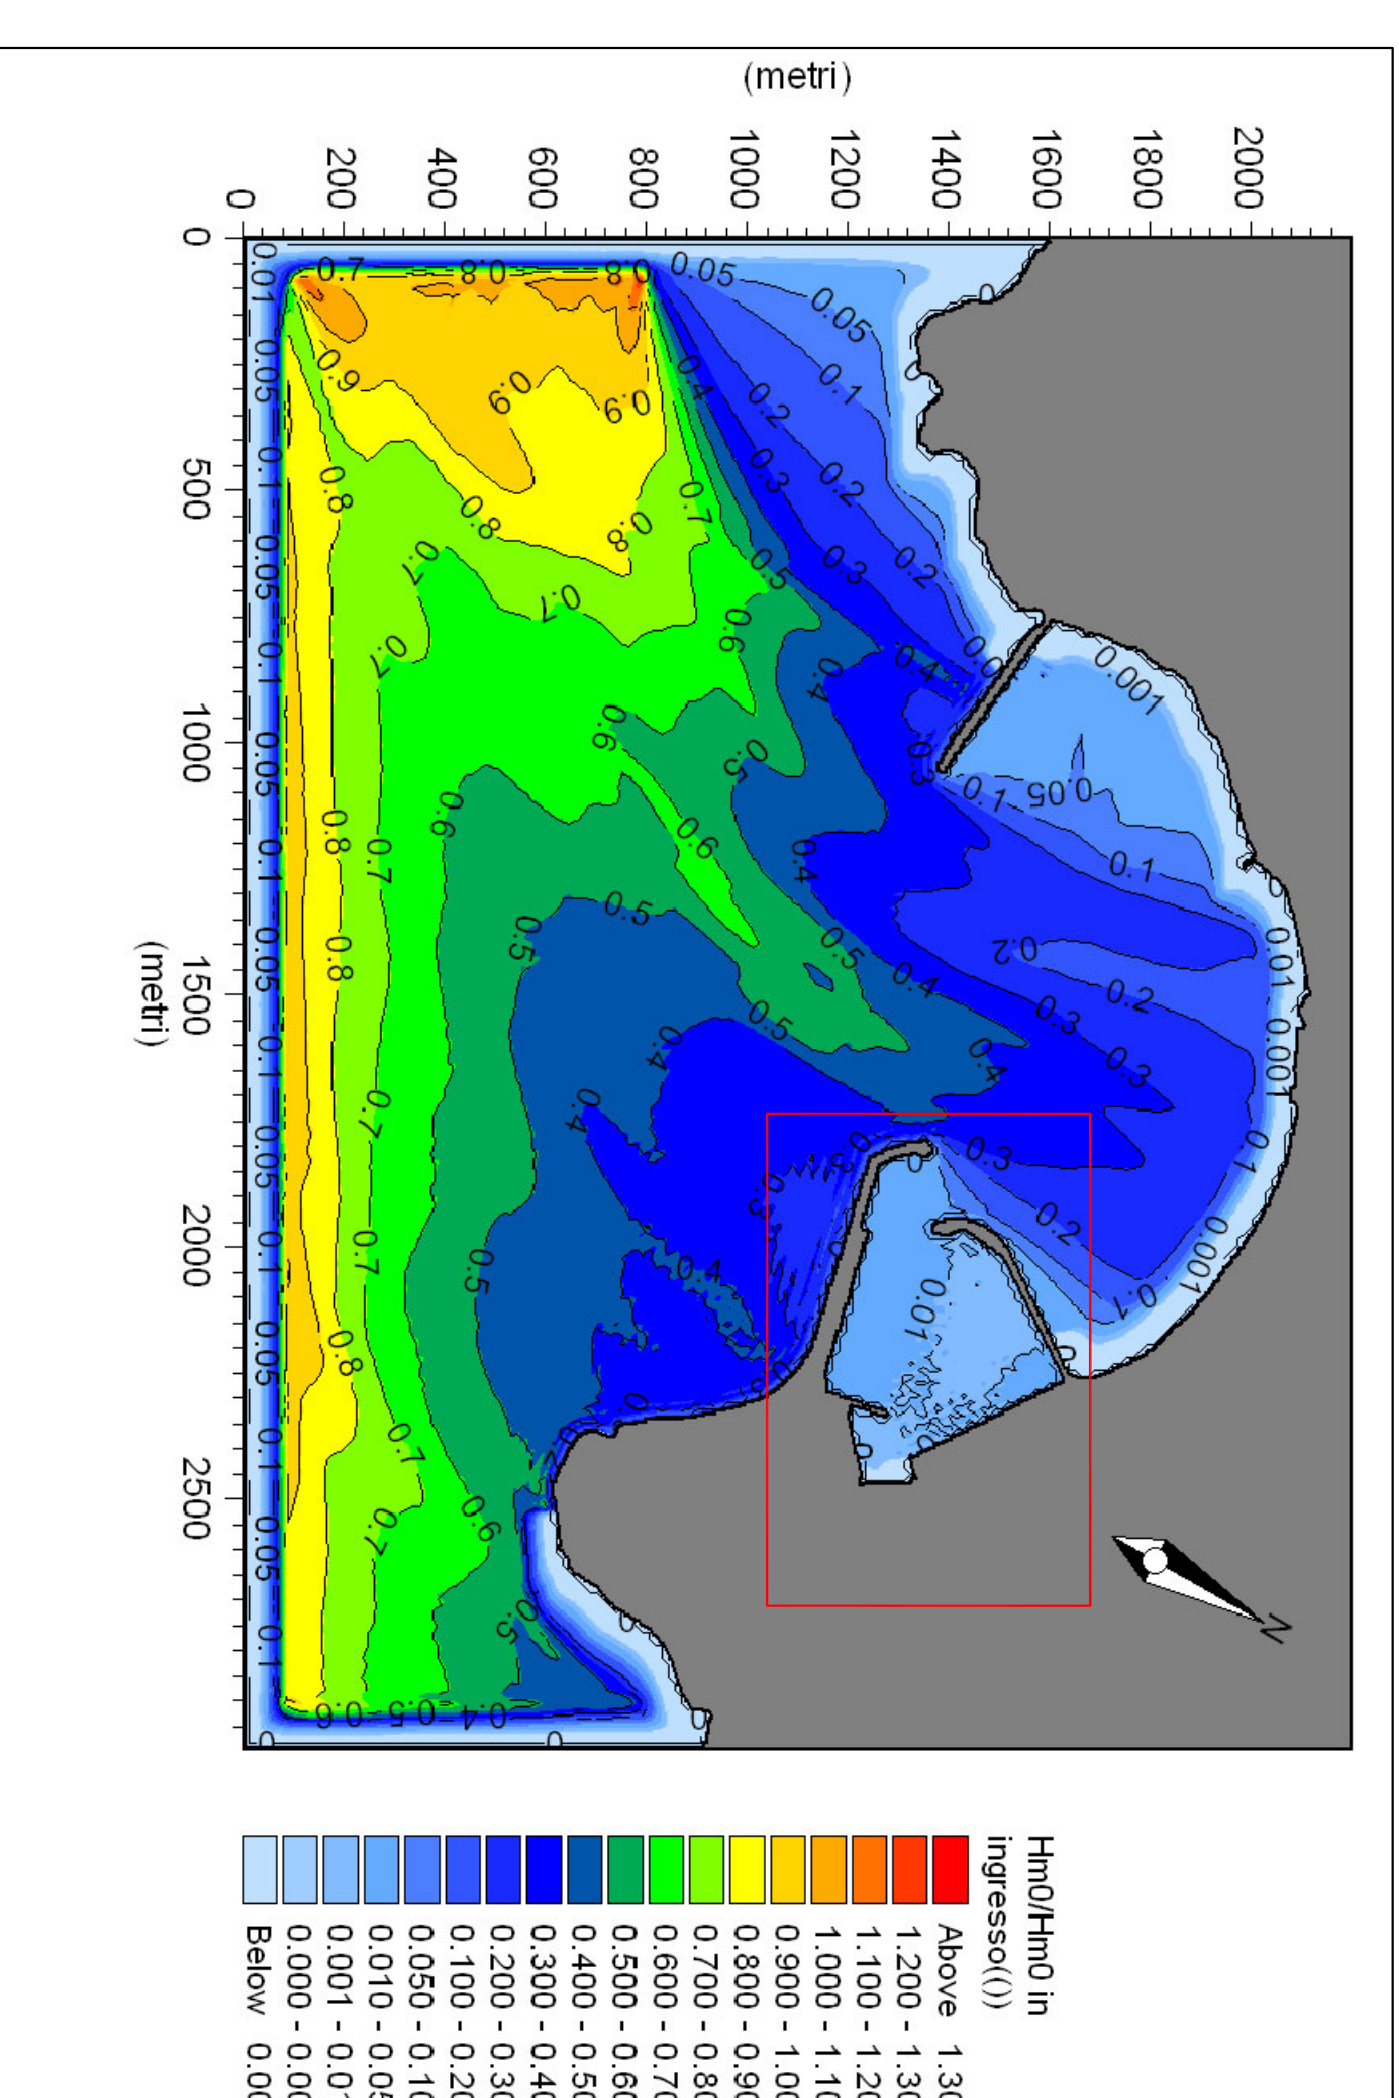

Risultati di simulazione moto ondoso da modello matematico

Dati: Direzione di Propagazione 220° N ($\pm 20^\circ$) - $H_m0=4.8$ m - $T_p=6.2$ s - Profondità di frangimento = -4.0 m

Hm0 - t=2 min

Hm0 - t=10 min

Hm0 - t=60 min

Particolare Porto
Hm0 - t=60 min

Coeff. di Disturbo - t=2 min

Coeff. di Disturbo - t=10 min

Coeff. di Disturbo - t=60 min

Particolare Porto
Coeff. di Disturbo - t=60 min

Elev. Superficie - t=2 min

Elev. Superficie - t=10 min

Elev. Superficie - t=60 min

Legenda

- Hm0: Altezza d'onda significativa
- Coeff. di Disturbo: Hm0 in ingresso
- Elev. Superficie: Innalzamento o abbassamento della superficie rispetto al l.m.m.