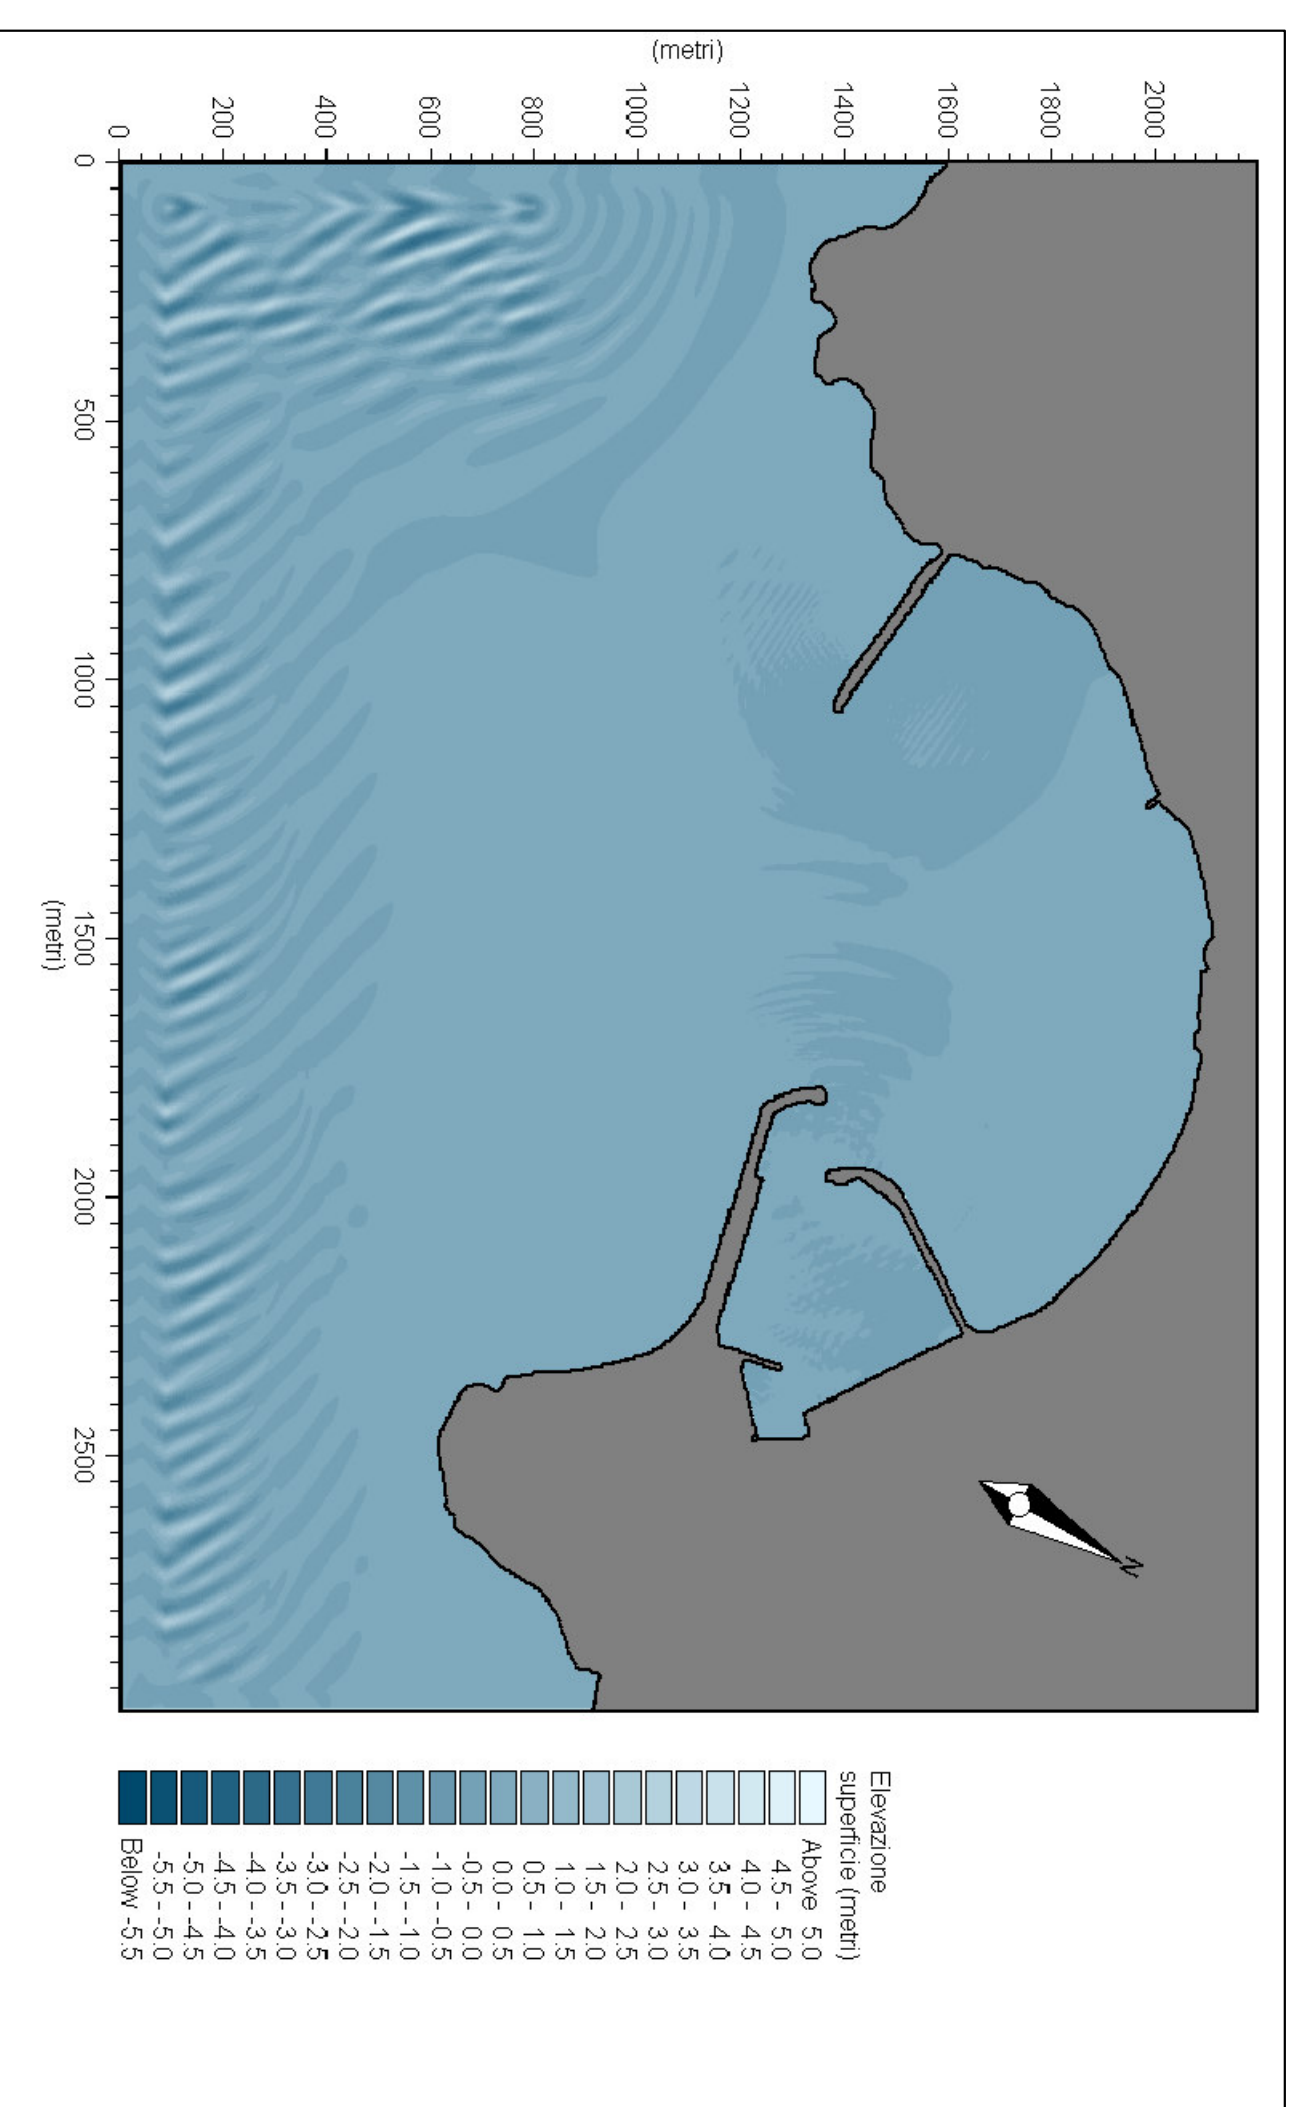

Risultati di simulazione moto ondoso da modello matematico

Dati: Direzione di Propagazione 220° N ($\pm 20^\circ$) - $H_m0=4.8$ m - $T_p=6.2$ s - Profondità di frangimento = -4.0 m

Hm0 - t=2 min

Hm0 - t=10 min

Hm0 - t=60 min

Particolare Porto
Hm0 - t=60 min

Coeff. di Disturbo - t=2 min

Coeff. di Disturbo - t=10 min

Coeff. di Disturbo - t=60 min

Particolare Porto
Coeff. di Disturbo - t=60 min

Elev. Superficie - t=2 min

Elev. Superficie - t=10 min

Elev. Superficie - t=60 min

Legenda

- Hm0: Altezza d'onda significativa
- Coeff. di Disturbo: Hm0 in ingresso
- Elev. Superficie: Innalzamento o abbassamento della superficie rispetto al l.m.m.