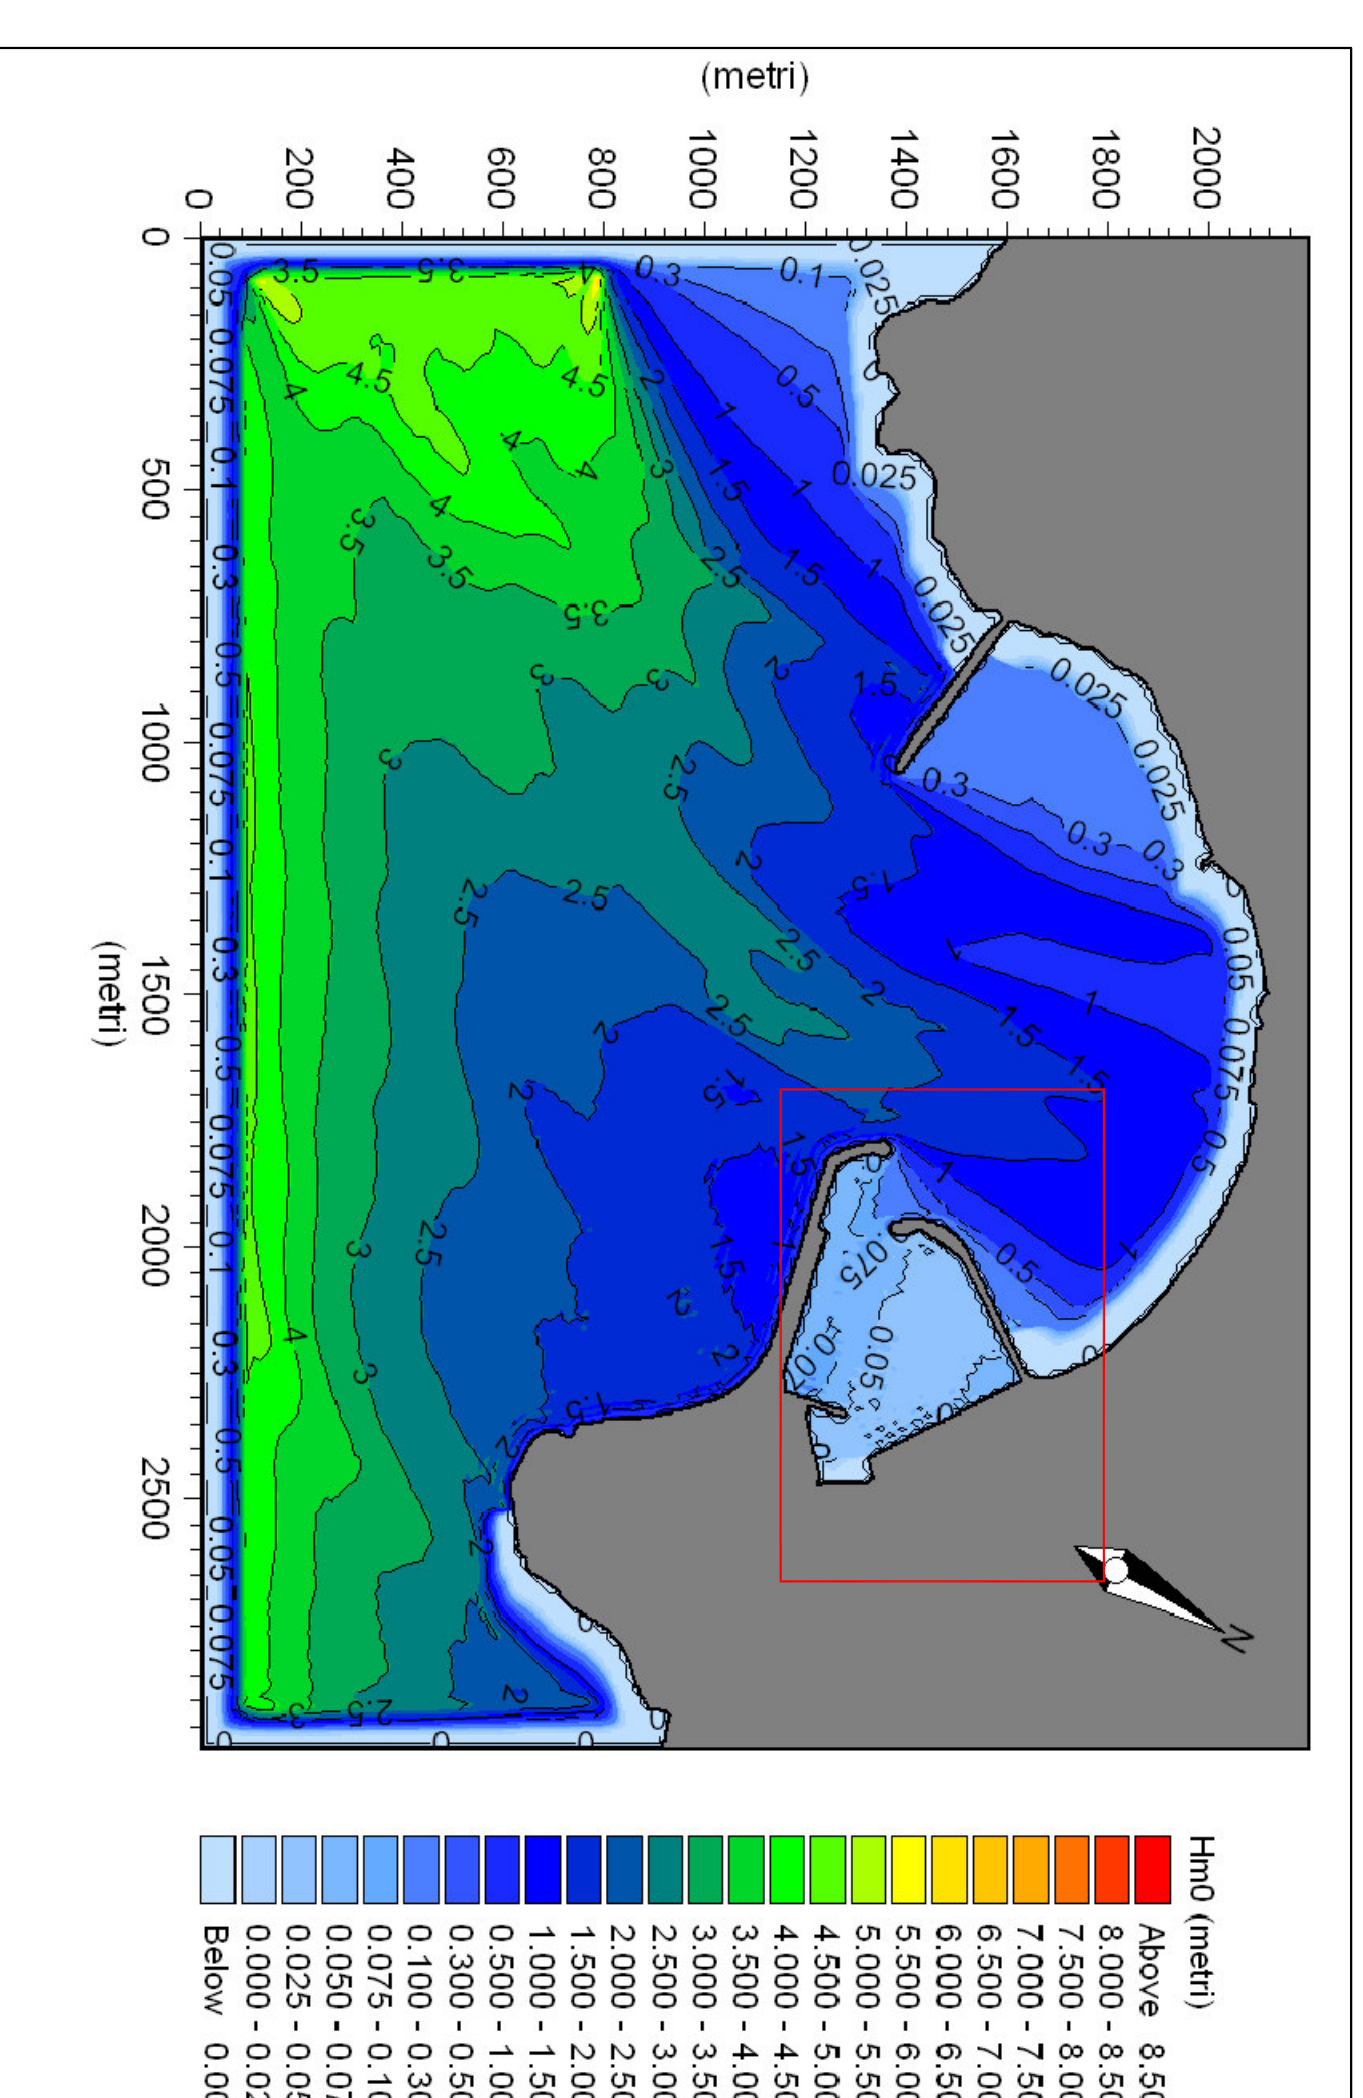

Risultati di simulazione moto ondoso da modello matematico

Dati: Direzione di Propagazione 220° N ($\pm 20^\circ$) - $H_m0=4.8$ m - $T_p=6.2$ s - Profondità di frangimento = -4.0 m

Hm0 - t=2 min

Hm0 - t=10 min

Hm0 - t=60 min

Particolare Porto
Hm0 - t=60 min

Coeff. di Disturbo - t=2 min

Coeff. di Disturbo - t=10 min

Coeff. di Disturbo - t=60 min

Particolare Porto
Coeff. di Disturbo - t=60 min

Elev. Superficie - t=2 min

Elev. Superficie - t=10 min

Elev. Superficie - t=60 min

Legenda

- Hm0: Altezza d'onda significativa
- Coeff. di Disturbo: Hm0 in ingresso
- Elev. Superficie: Innalzamento o abbassamento della superficie rispetto al l.m.m.