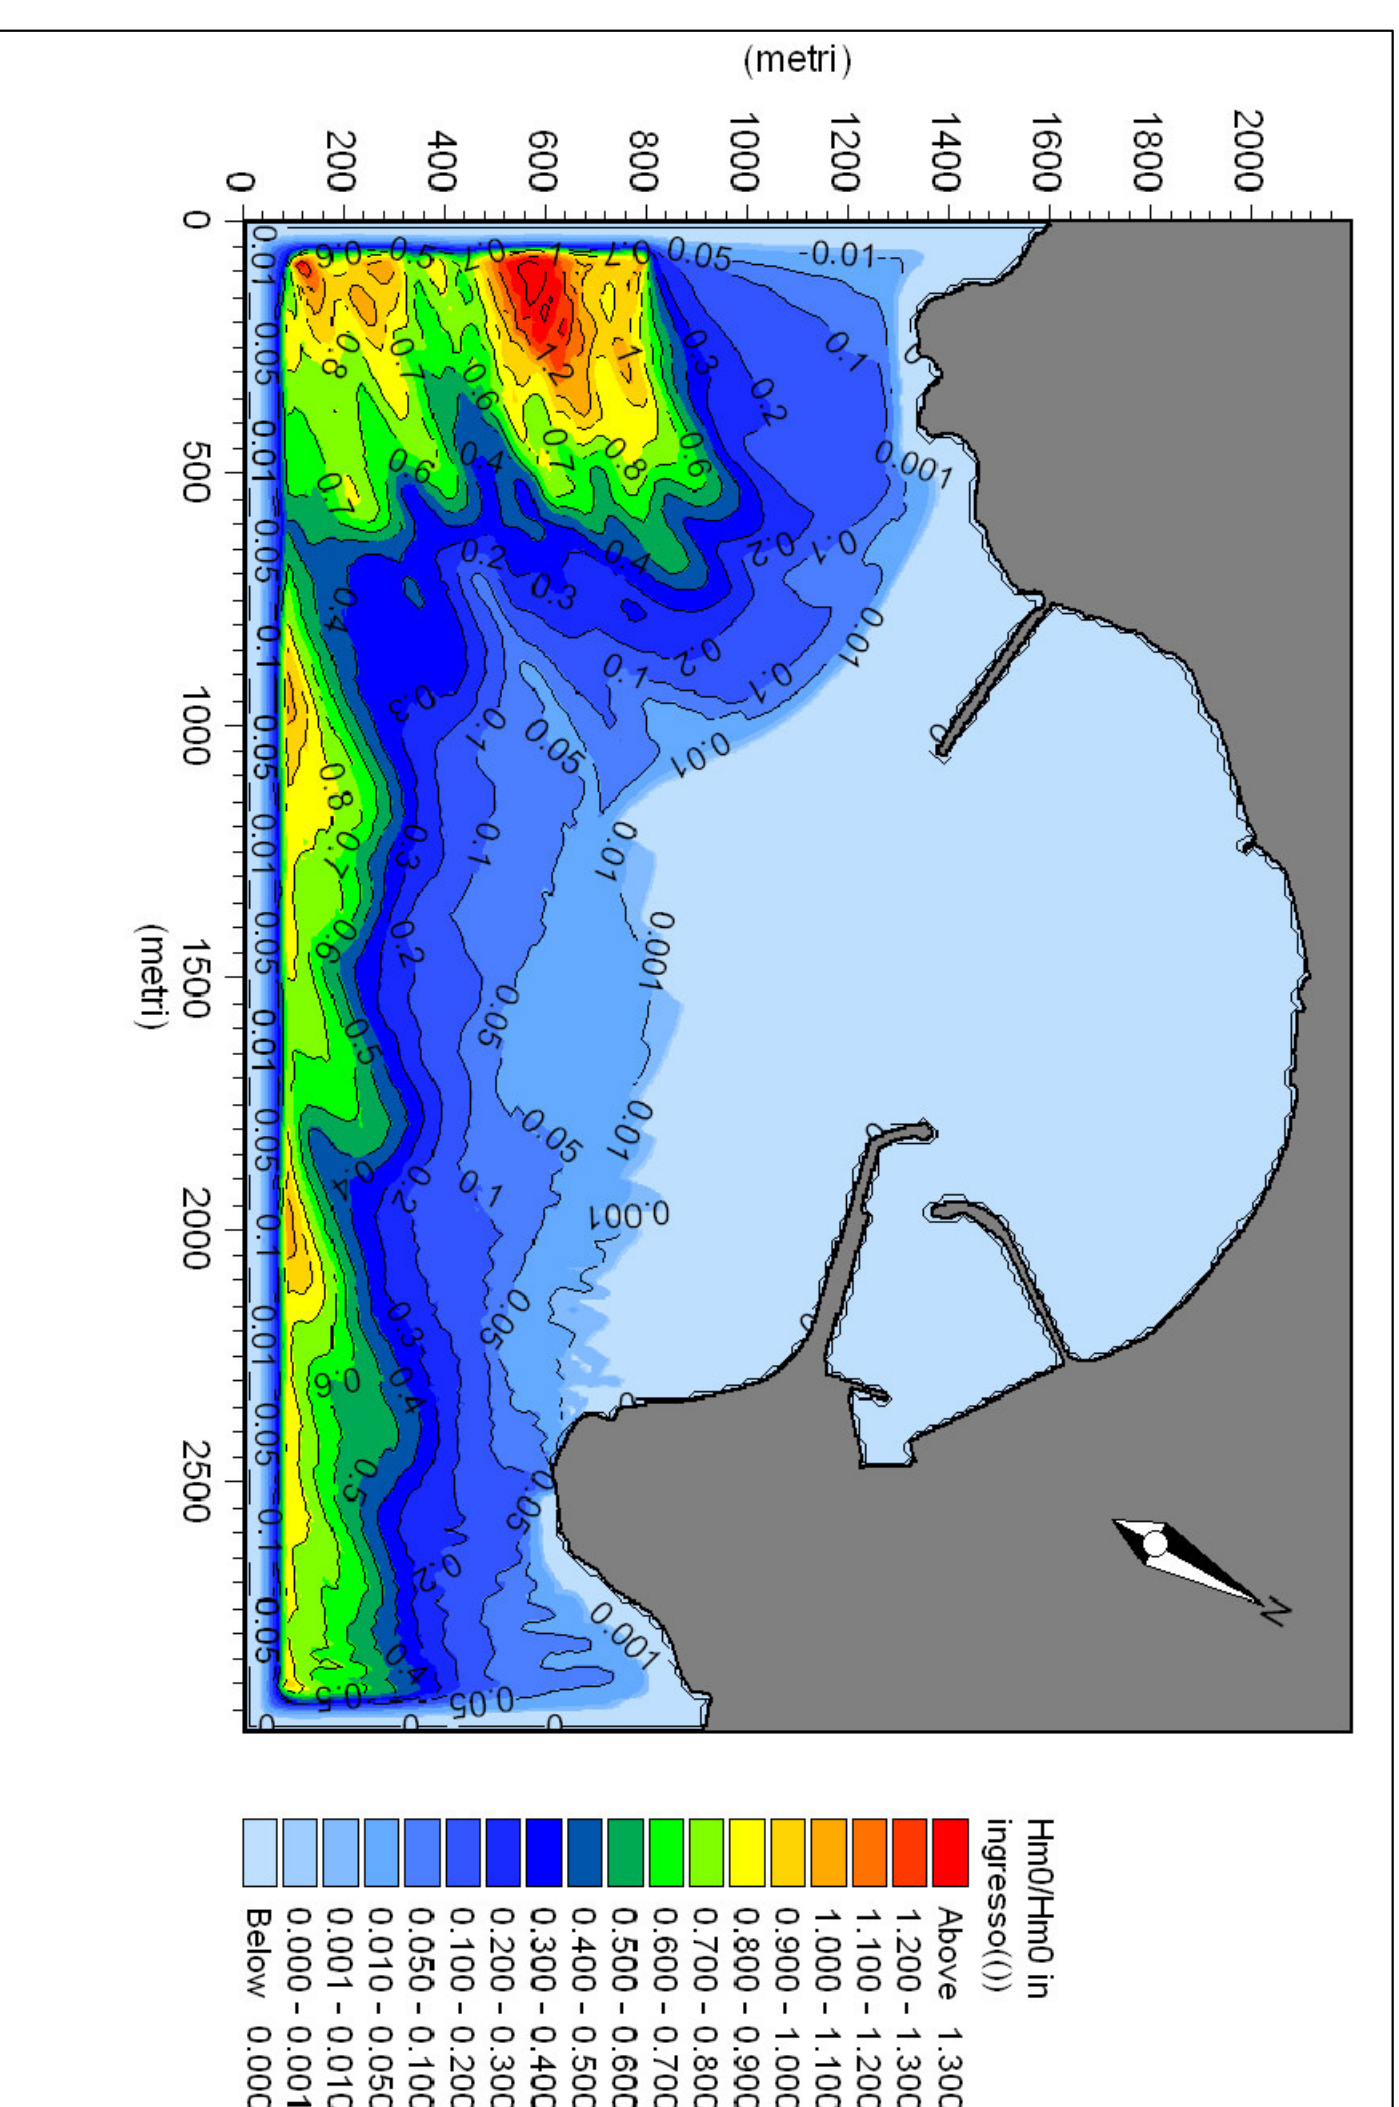

Risultati di simulazione moto ondoso da modello matematico

Dati: Direzione di Propagazione 220° N ($\pm 20^\circ$) - $H_m0=4.8$ m - $T_p=6.2$ s - Profondità di frangimento = -4.0 m

Hm0 - t=2 min

Hm0 - t=10 min

Hm0 - t=60 min

Particolare Porto
Hm0 - t=60 min

Coeff. di Disturbo - t=2 min

Coeff. di Disturbo - t=10 min

Coeff. di Disturbo - t=60 min

Particolare Porto
Coeff. di Disturbo - t=60 min

Elev. Superficie - t=2 min

Elev. Superficie - t=10 min

Elev. Superficie - t=60 min

Legenda

- Hm0: Altezza d'onda significativa
- Coeff. di Disturbo: Hm0 in ingresso
- Elev. Superficie: Innalzamento o abbassamento della superficie rispetto al l.m.m.