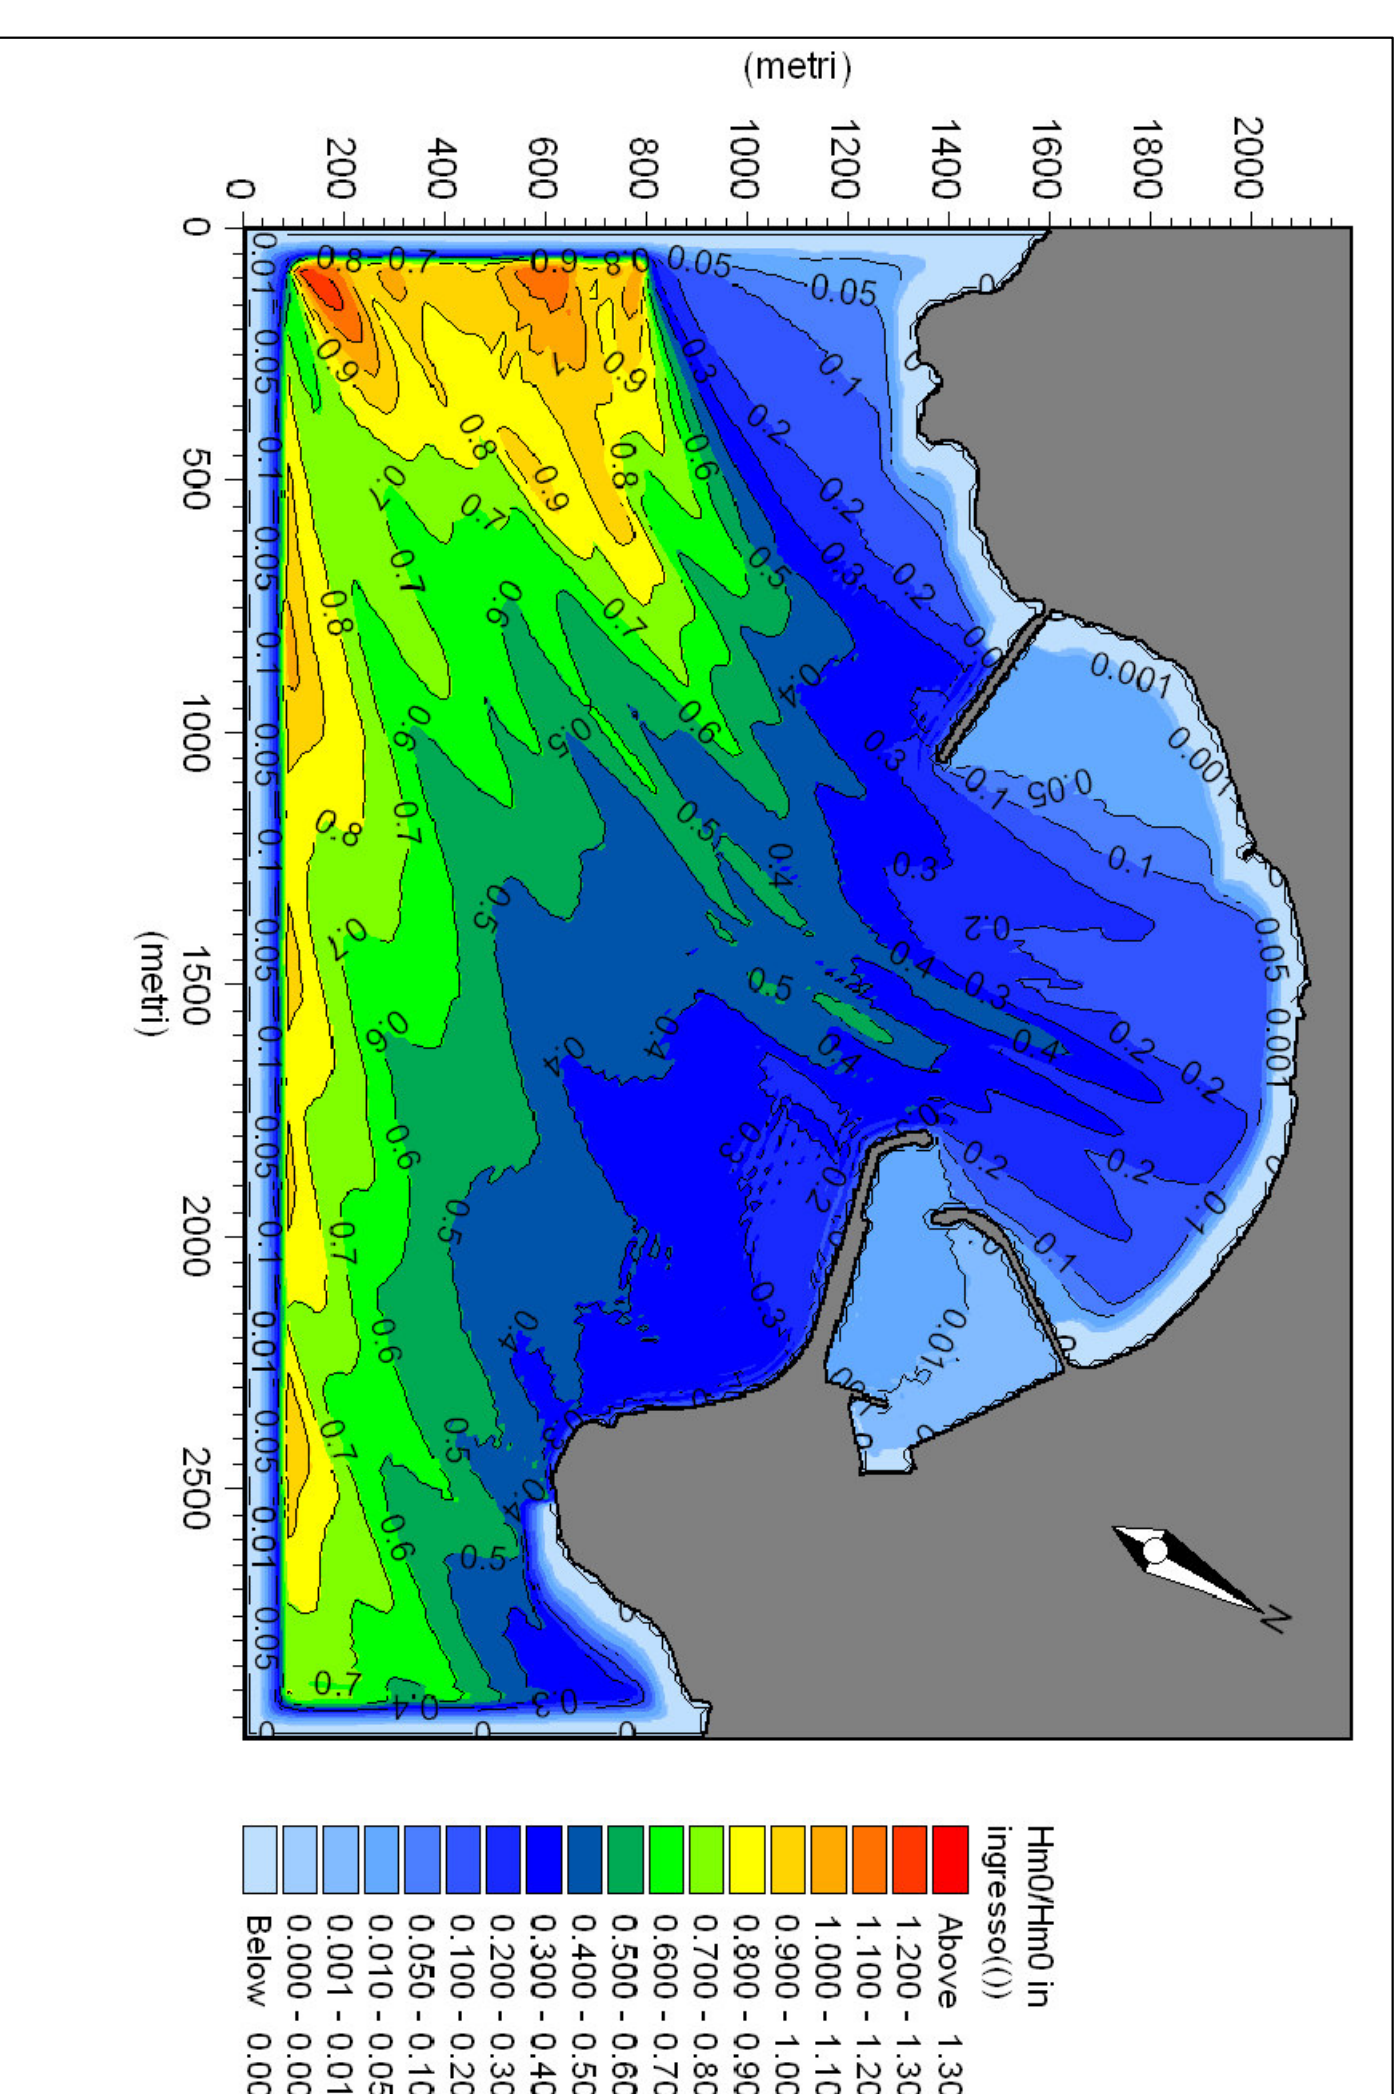

Risultati di simulazione moto ondoso da modello matematico

Dati: Direzione di Propagazione 220° N ($\pm 20^\circ$) - $H_m0=4.8$ m - $T_p=6.2$ s - Profondità di frangimento = -4.0 m

Hm0 - t=2 min

Hm0 - t=10 min

Hm0 - t=60 min

Particolare Porto
Hm0 - t=60 min

Coeff. di Disturbo - t=2 min

Coeff. di Disturbo - t=10 min

Coeff. di Disturbo - t=60 min

Particolare Porto
Coeff. di Disturbo - t=60 min

Elev. Superficie - t=2 min

Elev. Superficie - t=10 min

Elev. Superficie - t=60 min

Legenda

- Hm0: Altezza d'onda significativa
- Coeff. di Disturbo: Hm0 in ingresso
- Elev. Superficie: Innalzamento o abbassamento della superficie rispetto al l.m.m.