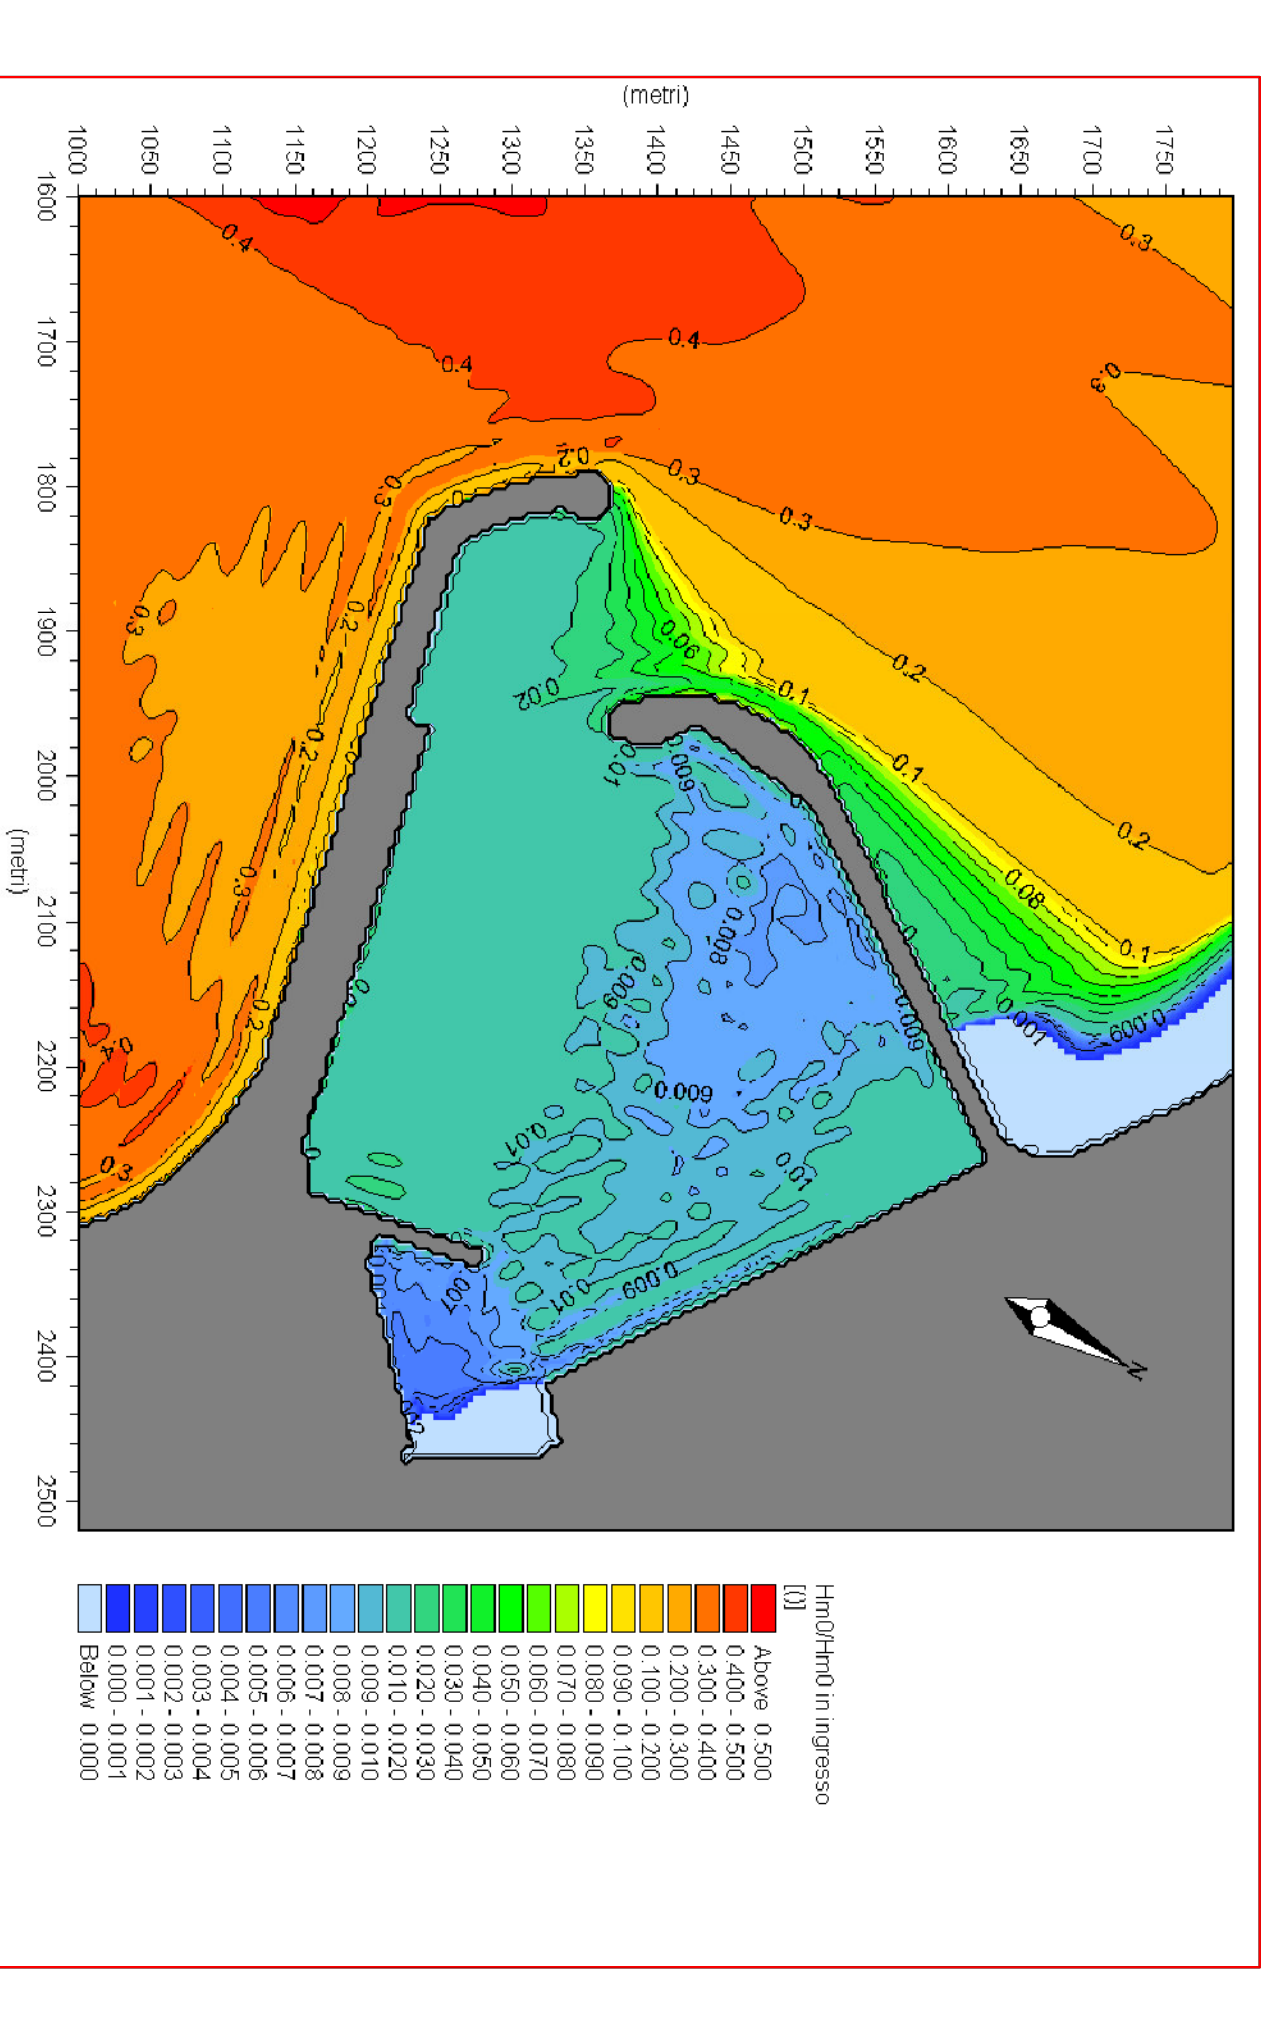

Risultati di simulazione moto ondoso da modello matematico

Dati: Direzione di Propagazione 220° N ($\pm 20^\circ$) - $H_m0=4.8$ m - $T_p=6.2$ s - Profondità di frangimento = -4.0 m

Hm0 - t=2 min

Hm0 - t=10 min

Hm0 - t=60 min

Particolare Porto
Hm0 - t=60 min

Coeff. di Disturbo - t=2 min

Coeff. di Disturbo - t=10 min

Coeff. di Disturbo - t=60 min

Particolare Porto
Coeff. di Disturbo - t=60 min

Elev. Superficie - t=2 min

Elev. Superficie - t=10 min

Elev. Superficie - t=60 min

Legenda

- Hm0: Altezza d'onda significativa
- Coeff. di Disturbo: Hm0 in ingresso
- Elev. Superficie: Innalzamento o abbassamento della superficie rispetto al l.m.m.