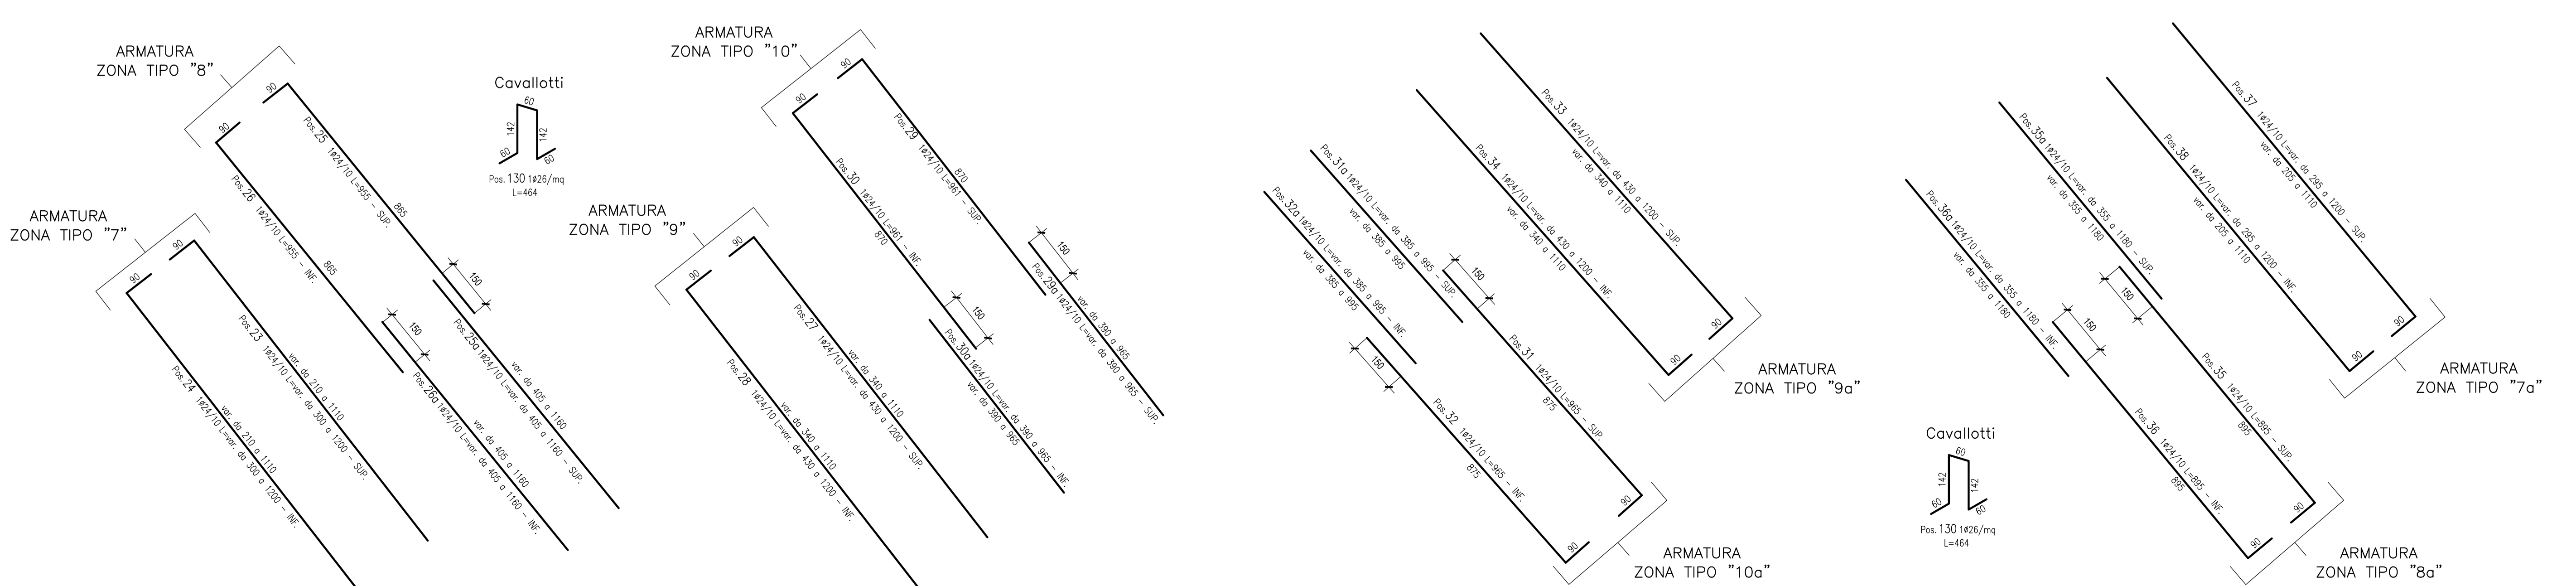

PIANTA SOLETTA DI FONDAZIONE - Scala 1:100