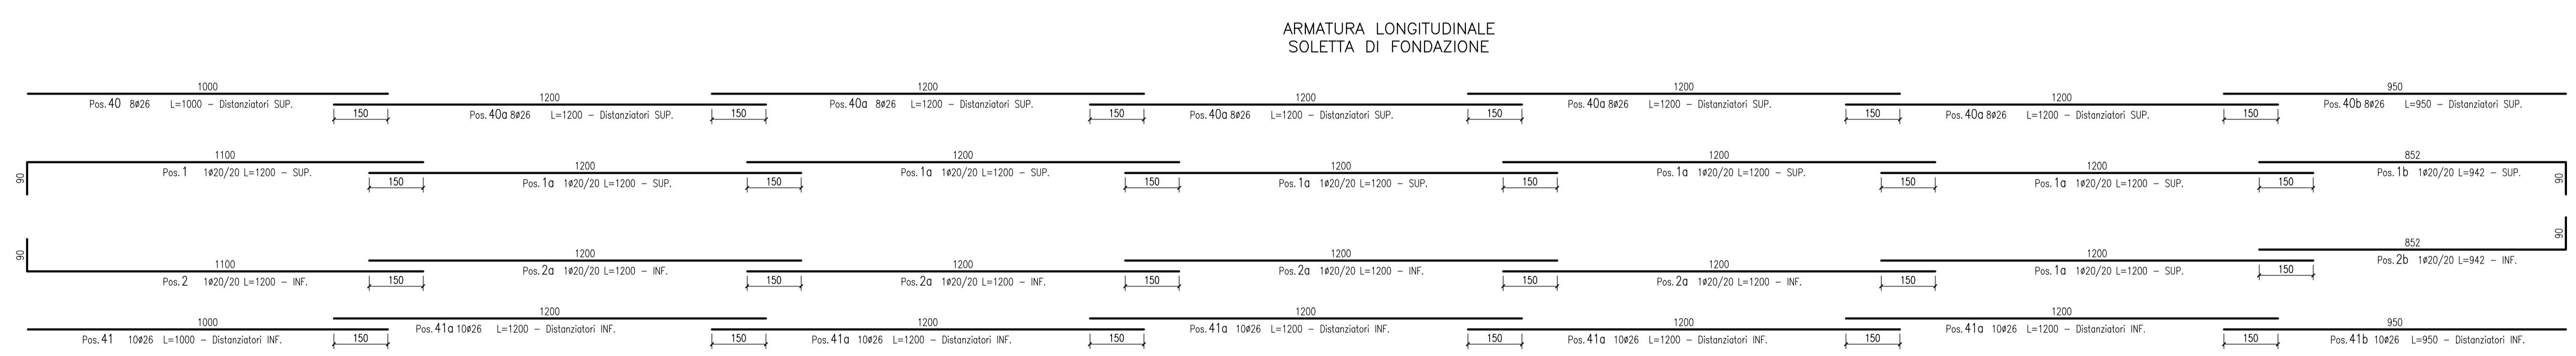

PIANTA SOLETTA DI FONDAZIONE - Scala 1:100