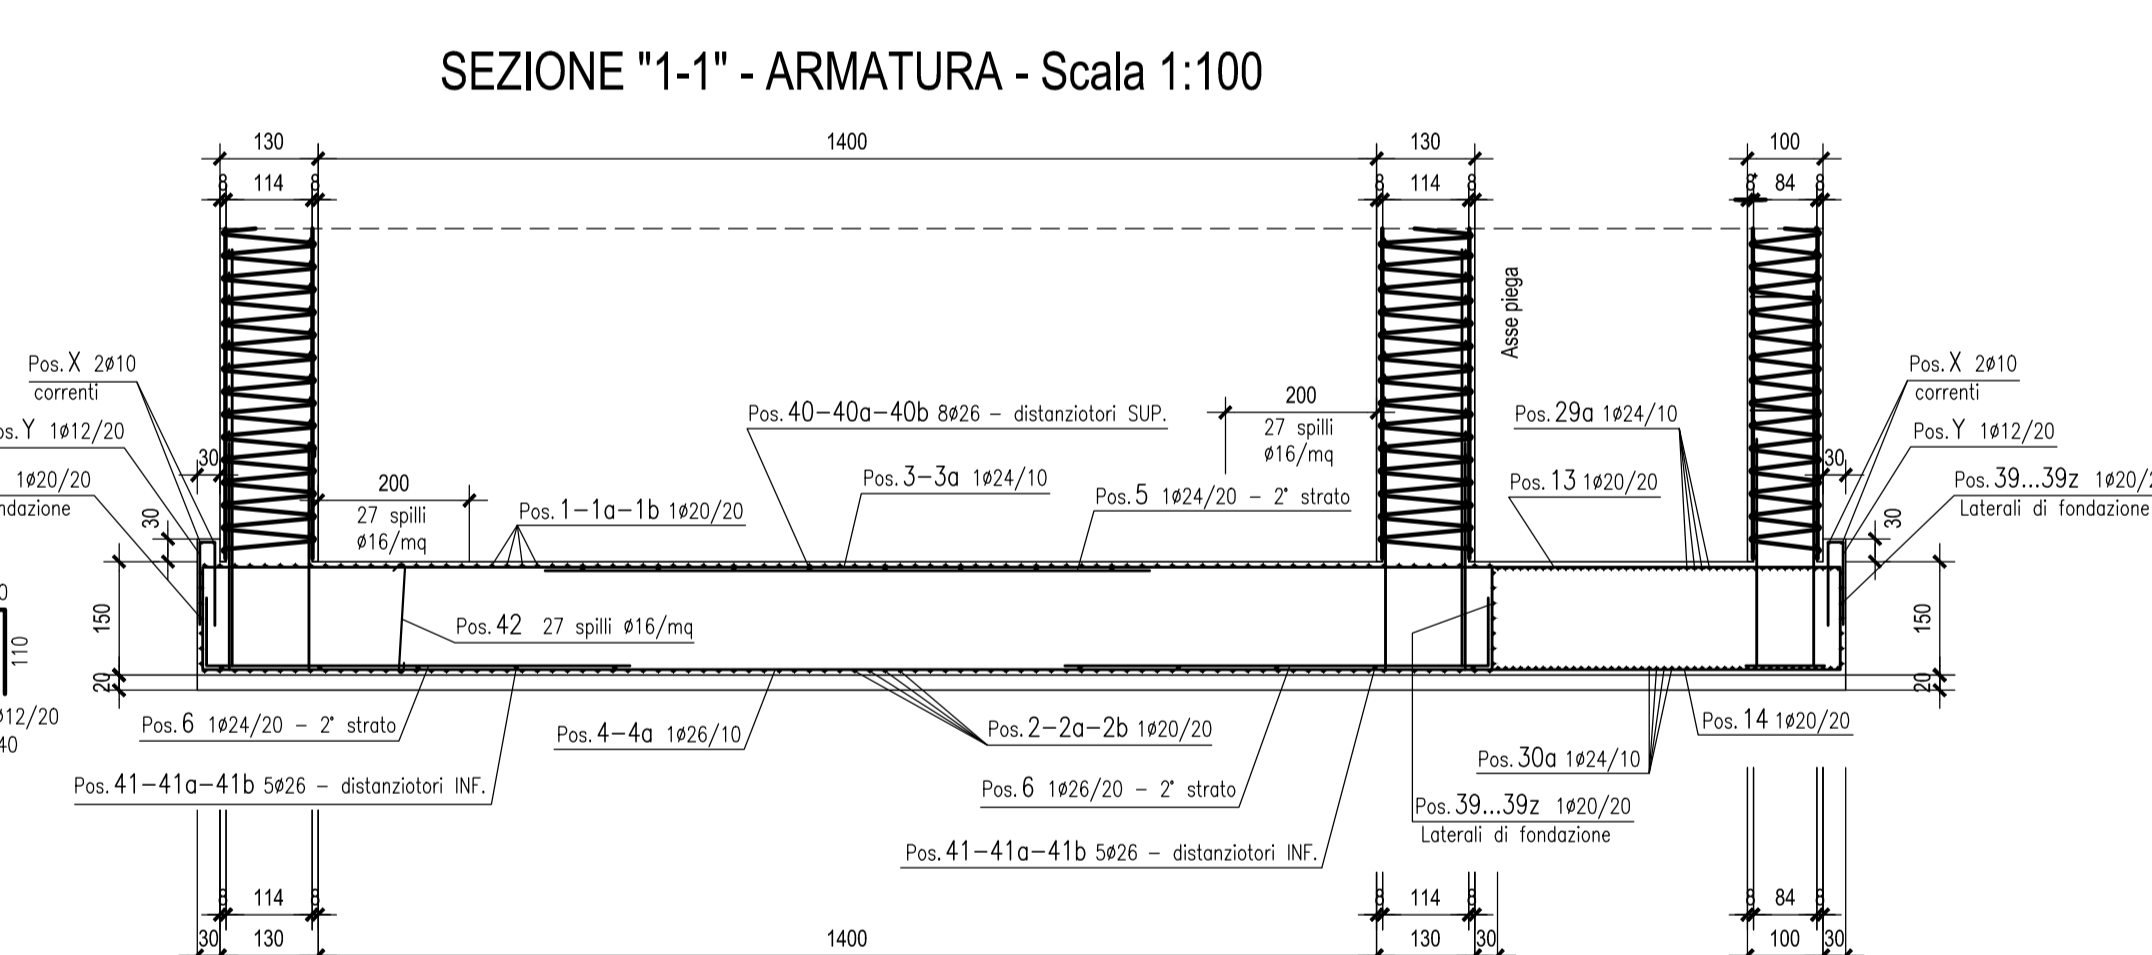

PIANTA SOLETTA DI FONDAZIONE - Scala 1:100