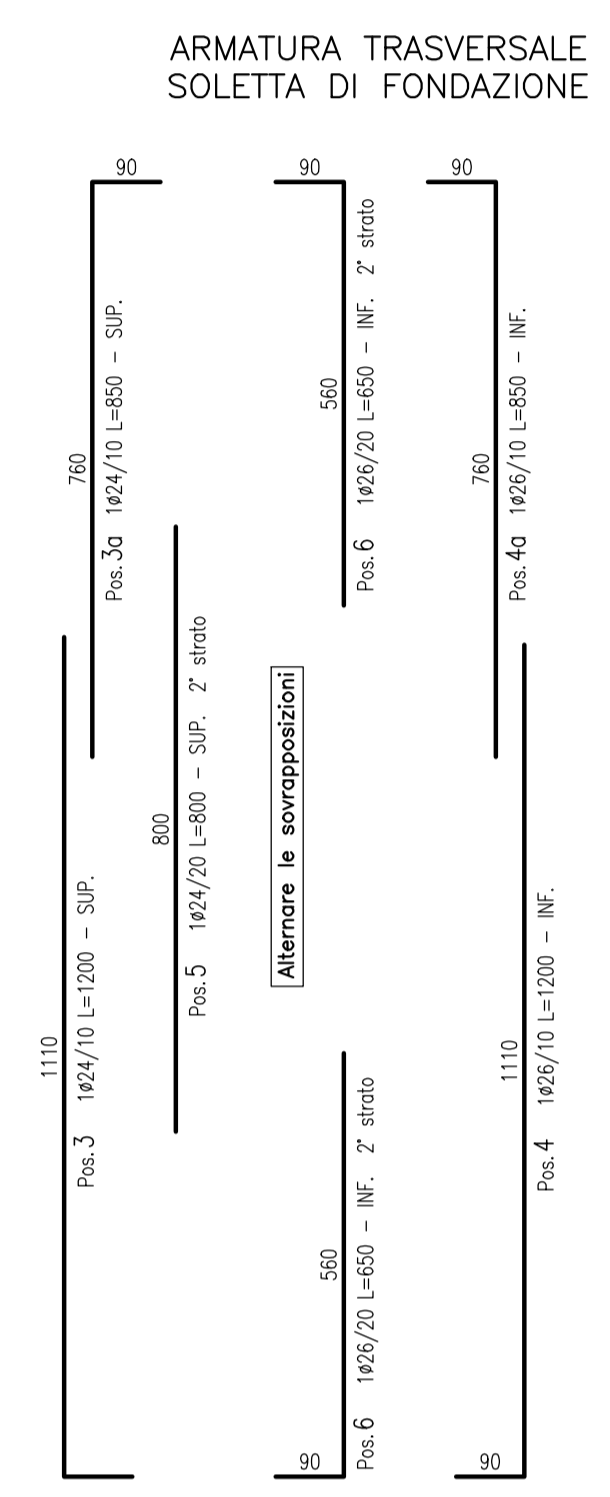

PIANTA SOLETTA DI FONDAZIONE - Scala 1:100