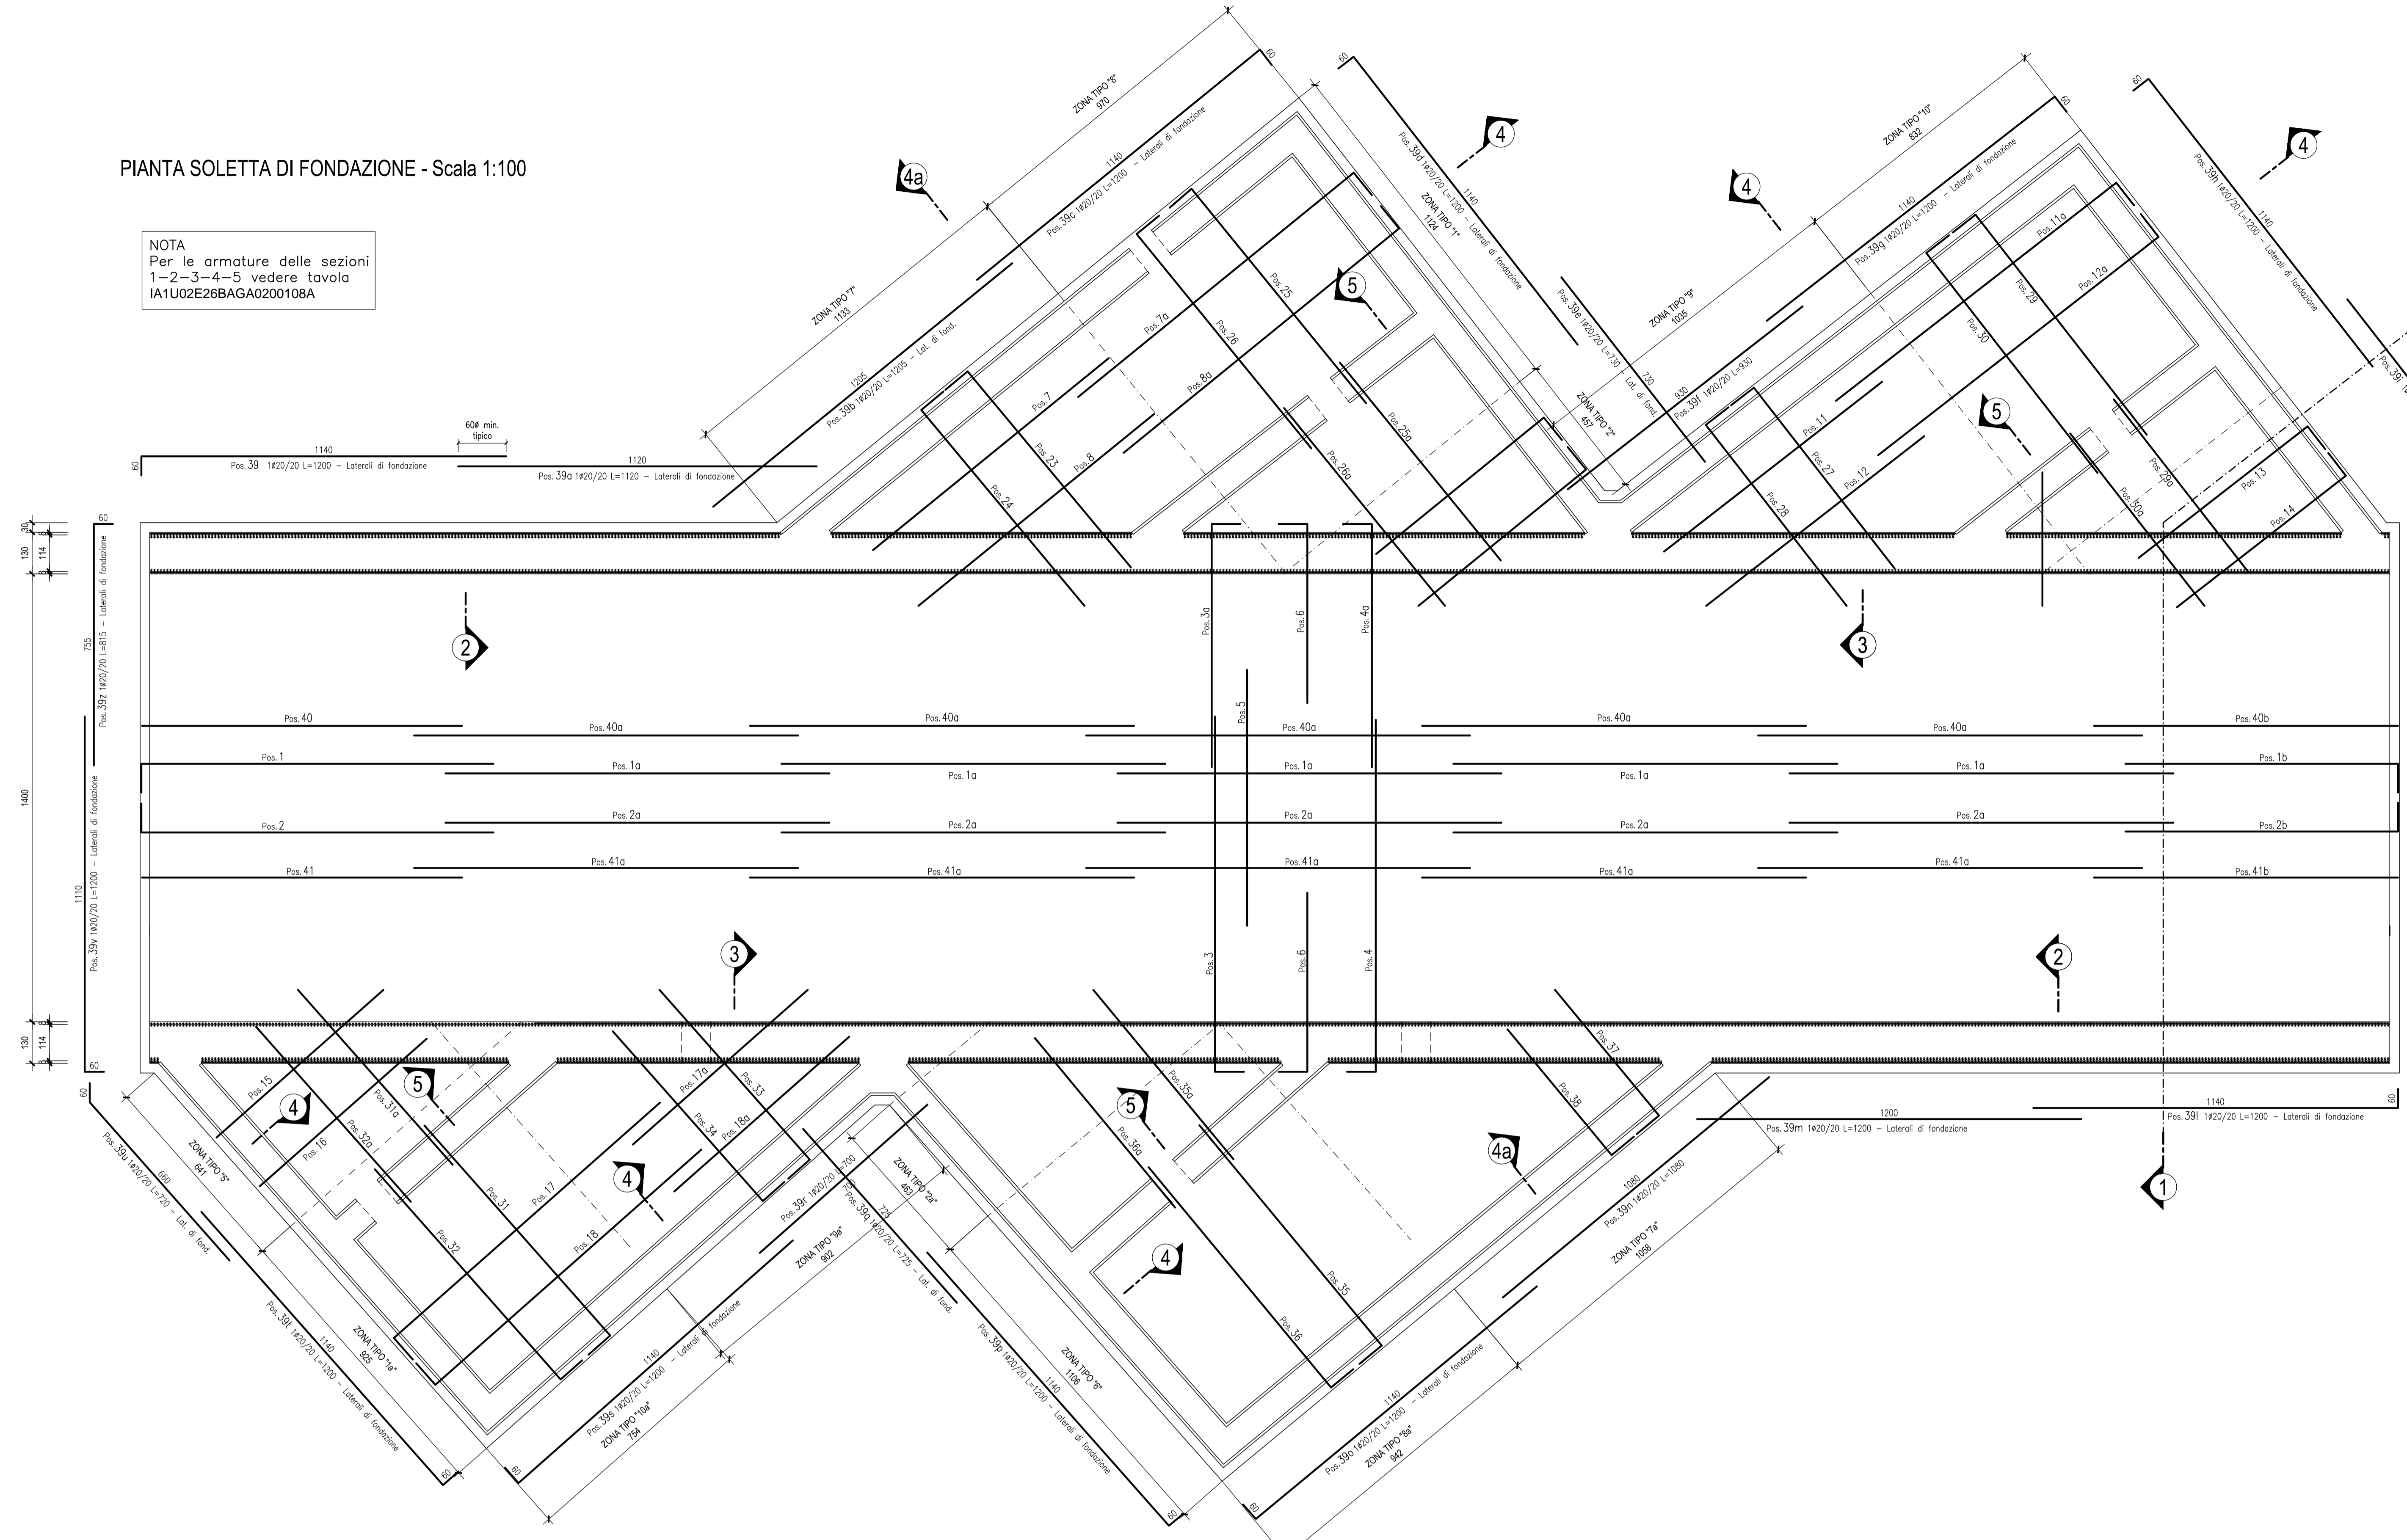

PIANTA SOLETTA DI FONDAZIONE - Scala 1:100