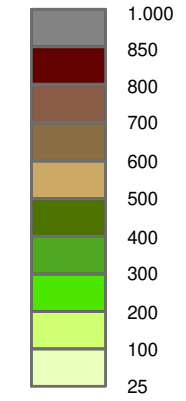

Figura 3.1.3a Orografia del territorio

LEGENDA

● CTE Greve in Chianti

Orografia del territorio [m s.l.m.]

● Stazione meteo FI - Greve