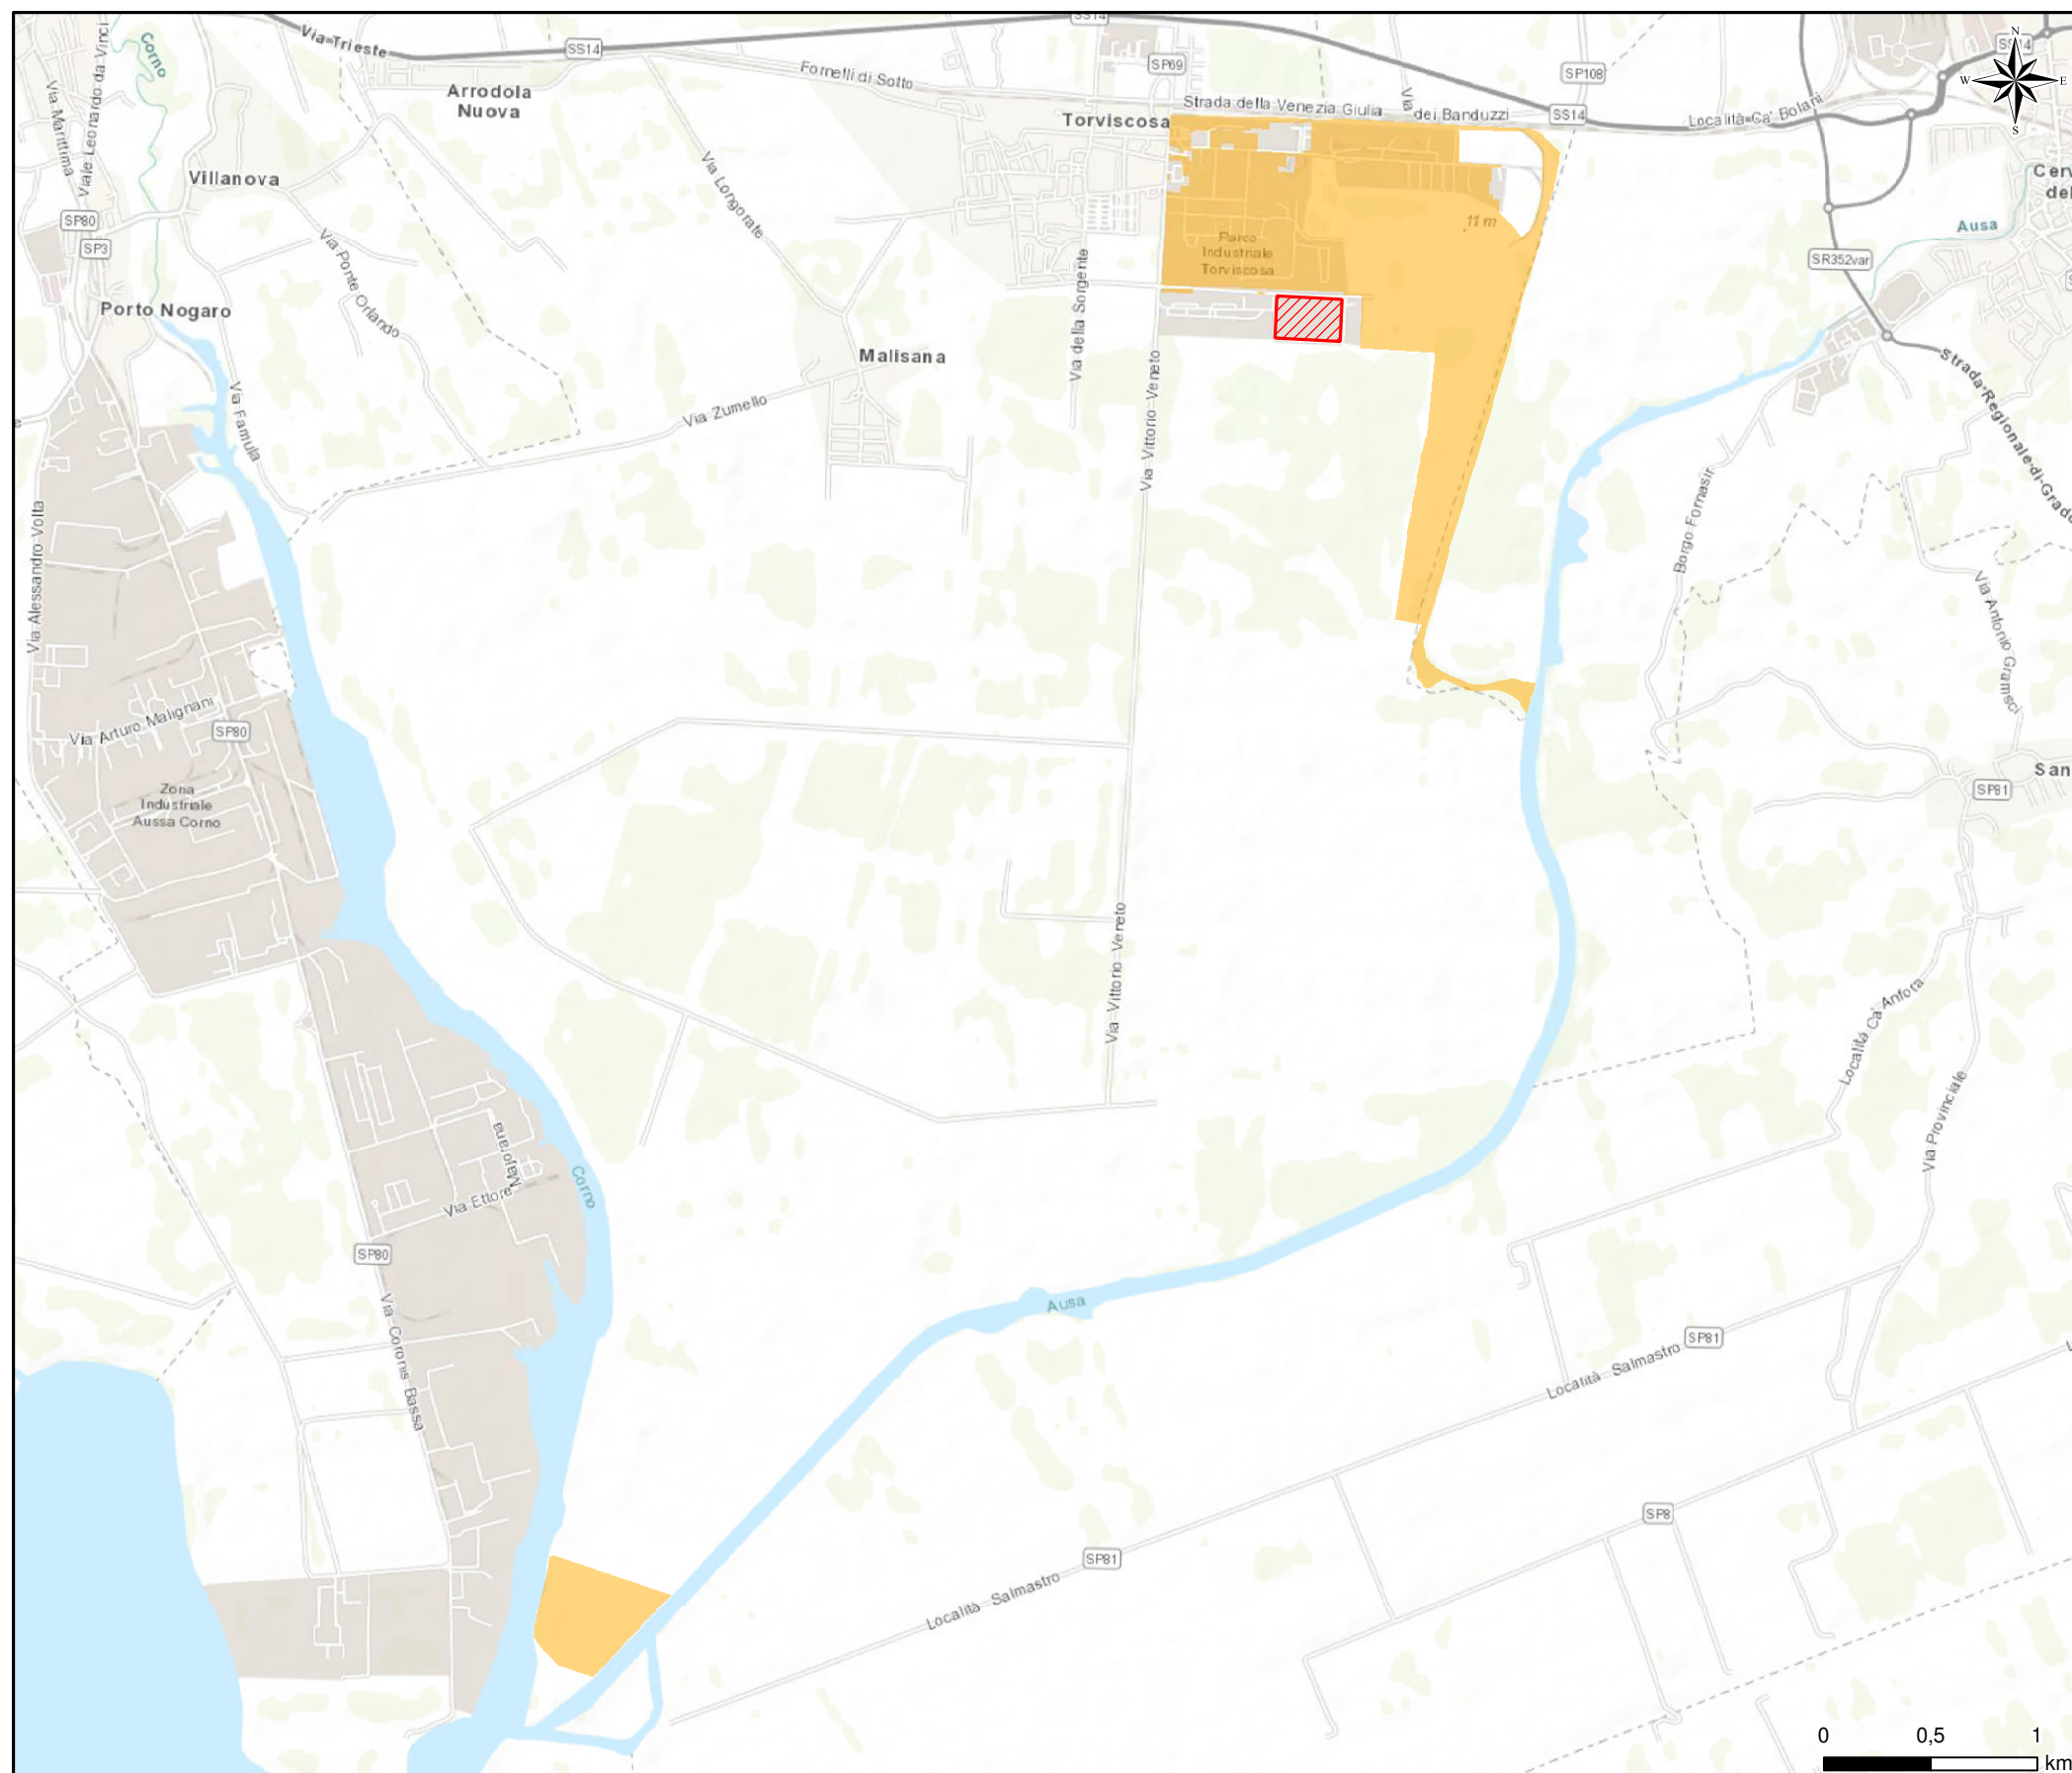

**Allegato 8 Siti contaminati (Scala 1:35.000)****LEGENDA**

-  CTE Torviscosa
-  Sito di Interesse Nazionale "Caffaro di Torviscosa"

Fonte: Archivio Documenti sulle Bonifiche del Ministero dell'Ambiente e della Tutela del Territorio e del Mare (<http://www.bonifiche.minambiente.it/cartografia.html>)