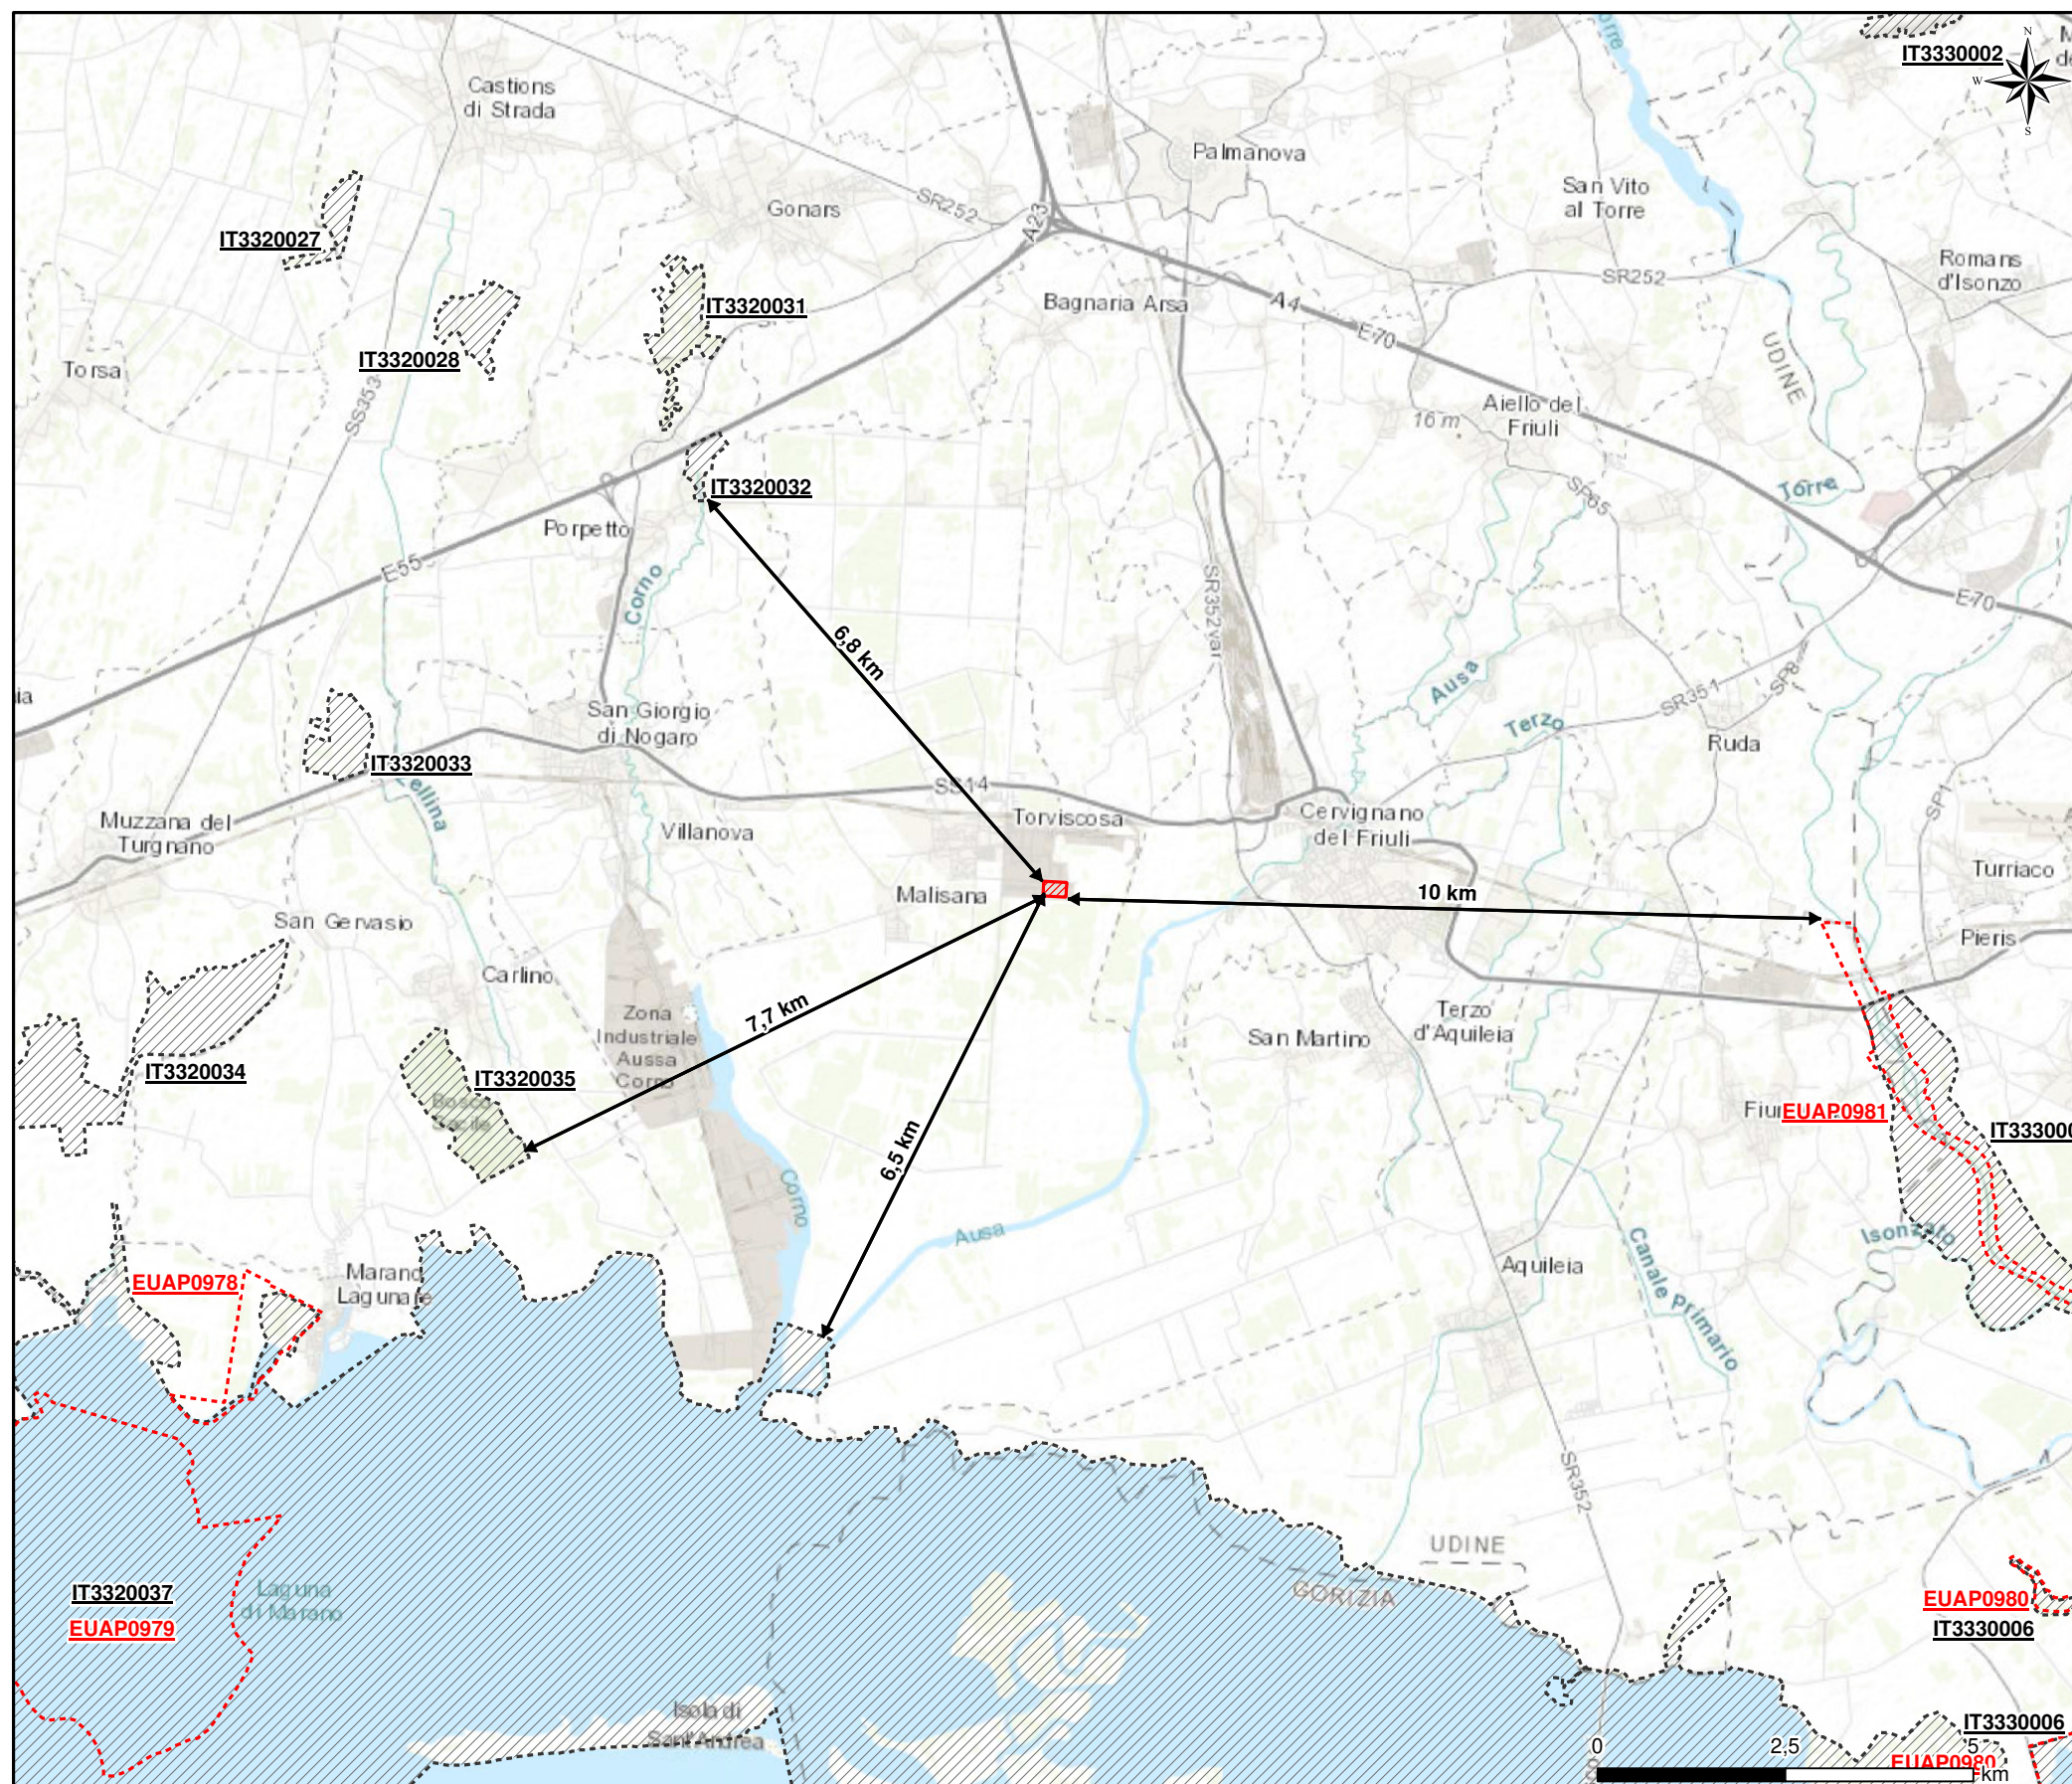

Allegato 7 Riserve e parchi naturali, zone classificate o protette ai sensi della normativa nazionale, zone classificate o protette dalla normativa comunitaria (Scala 1:100.000)

LEGENDA

-  CTE Torviscosa

-  Rete Natura 2000:

 - SIC-ZSC - IT3320027 "Palude Moretto"
 - SIC-ZSC - IT3320028 "Palude Selvate"
 - SIC-ZSC - IT3320029 "Confluenza Fiumi Torre e Natisone"
 - SIC-ZSC - IT3320031 "Paludi di Gonars"
 - SIC-ZSC - IT3320032 "Paludi di Porpetto"
 - SIC-ZSC - IT3320033 "Bosco Boscat"
 - SIC-ZSC - IT3320034 "Boschi di Muzzana"
 - SIC-ZSC - IT3320035 "Bosco Sacile"
 - SIC-ZPS - IT3320037 "Laguna di Marano e Grado"
 - SIC-ZSC - IT3330002 "Colle di Medea"
 - SIC-ZPS - IT3330005 "Foce dell'Isonzo - Isola della Cona"
 - SIC-ZPS - IT3330006 "Valle Cavanata e Banco Mula di Muggia"

-  Elenco ufficiale delle aree naturali protette (EUAP):

 - EUAP0979 - RNR "Riserva naturale Foci dello Stella"
 - EUAP0978 - RNR "Riserva naturale della Valle Canal Novo"
 - EUAP0981 - RNR "Riserva naturale della Foce dell' Isonzo"
 - EUAP0980 - RNR "Riserva naturale della Valle Cavanata"