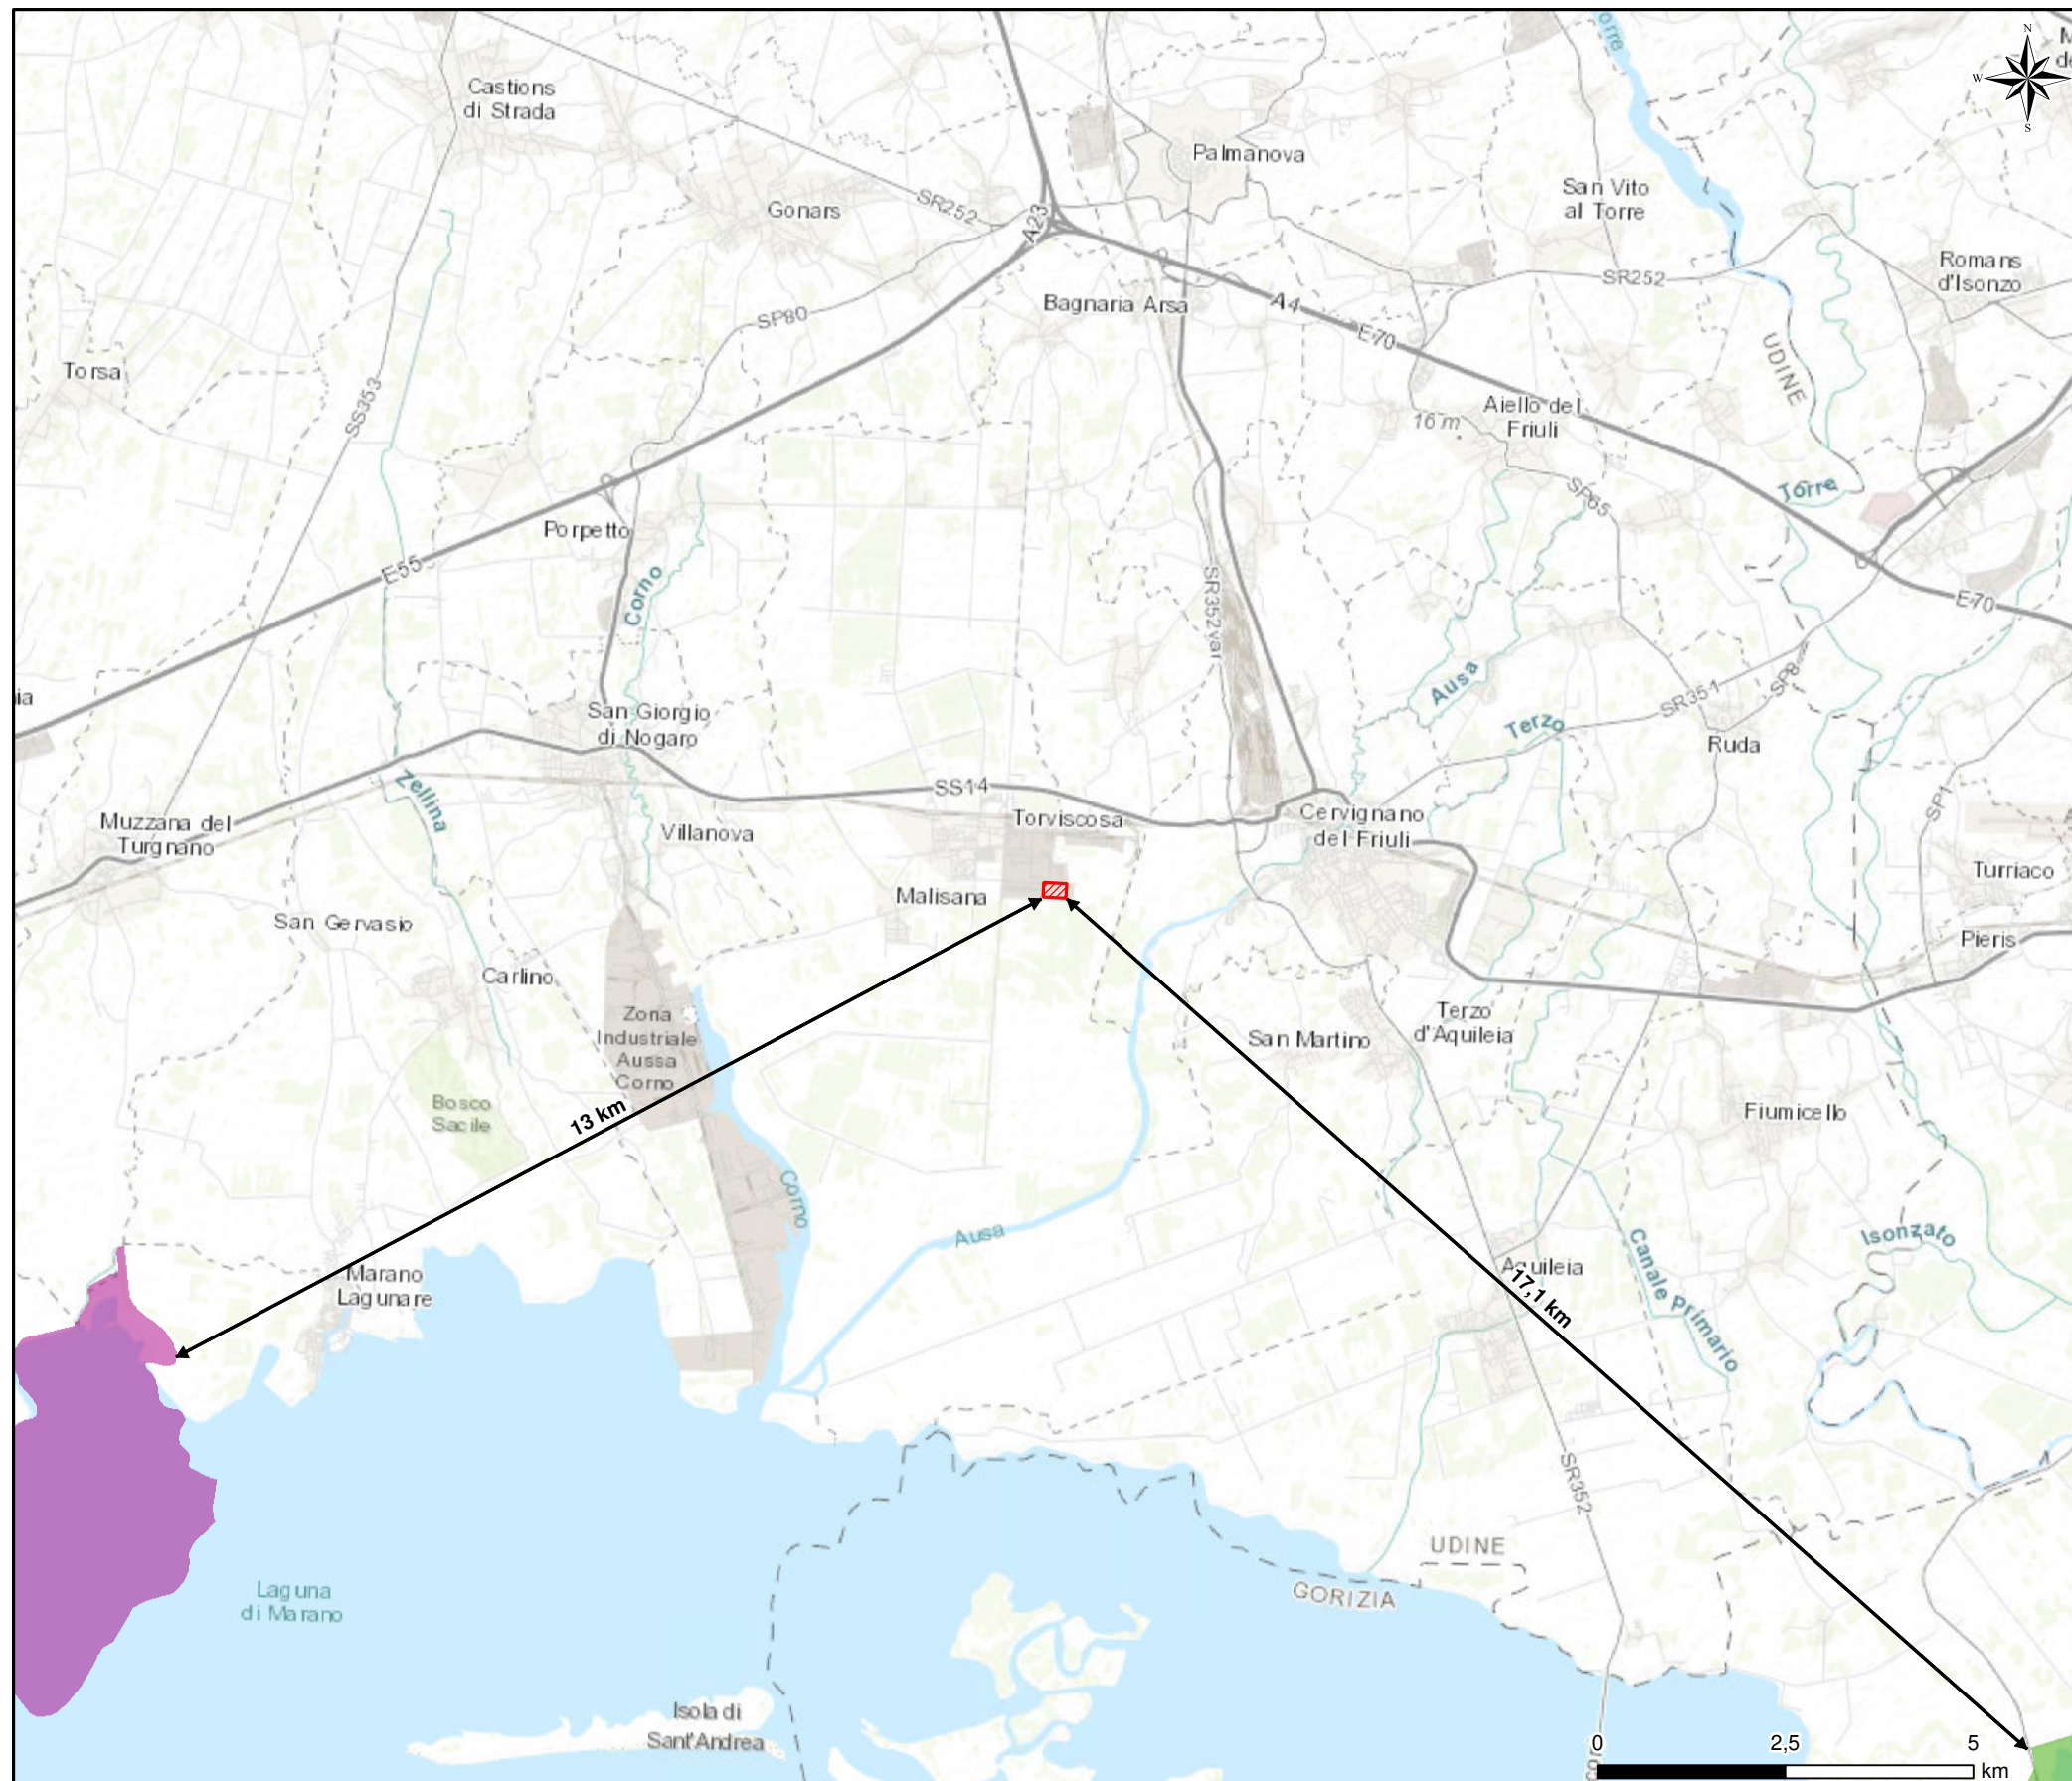

**Allegato 4 (1di2)**
**Zone umide, zone riparie, foci dei fiumi (Scala 1:100.000)**

**LEGENDA**
 CTE Torviscosa

**Zone umide di importanza internazionale (Ramsar)**
 Marano Lagunare - Foci dello Stella

 Valle Cavanata

Fonte: Geoportale nazionale del Ministero dell'ambiente e della tutela del territorio e del mare ([www.pcn.minambiente.it](http://www.pcn.minambiente.it))