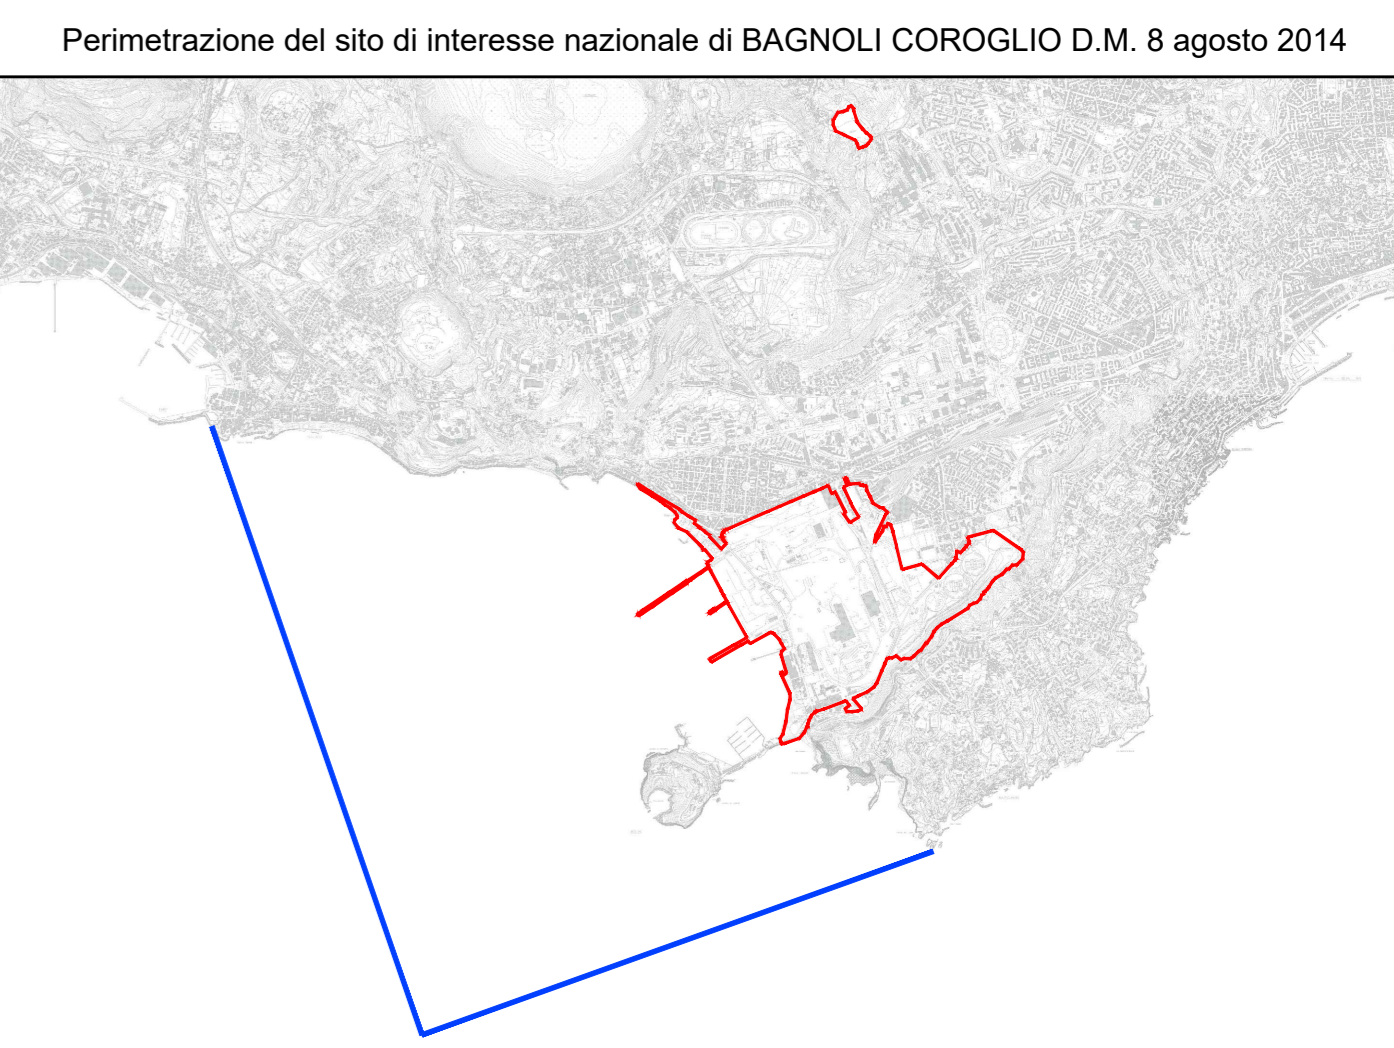

LEGENDA

D.M. 8 agosto 2014

- Perimetro area a terra Sito di rilevante Interesse Nazionale Bagnoli-Coroglio
- Perimetro area a mare Sito di rilevante Interesse Nazionale Bagnoli-Coroglio

Piano Paesistico

- D.M. 14/12/1995 - Piano Territoriale Paesistico di Posillipo
- D.M. 06/11/1995 - Piano Territoriale Paesistico Agnano Camaldoli

**PROGRAMMA DI RISANAMENTO AMBIENTALE E
DI RIGENERAZIONE URBANA**

**SITO DI RILEVANTE INTERESSE NAZIONALE
DI BAGNOLI - COROGLIO**

1905 ILVA (Bagnoli di Napoli) - Vasche e Pontile *1905*

Allegato n. 4.4
Rigenerazione urbana
Titolo: Vincoli - Piani Paesistici