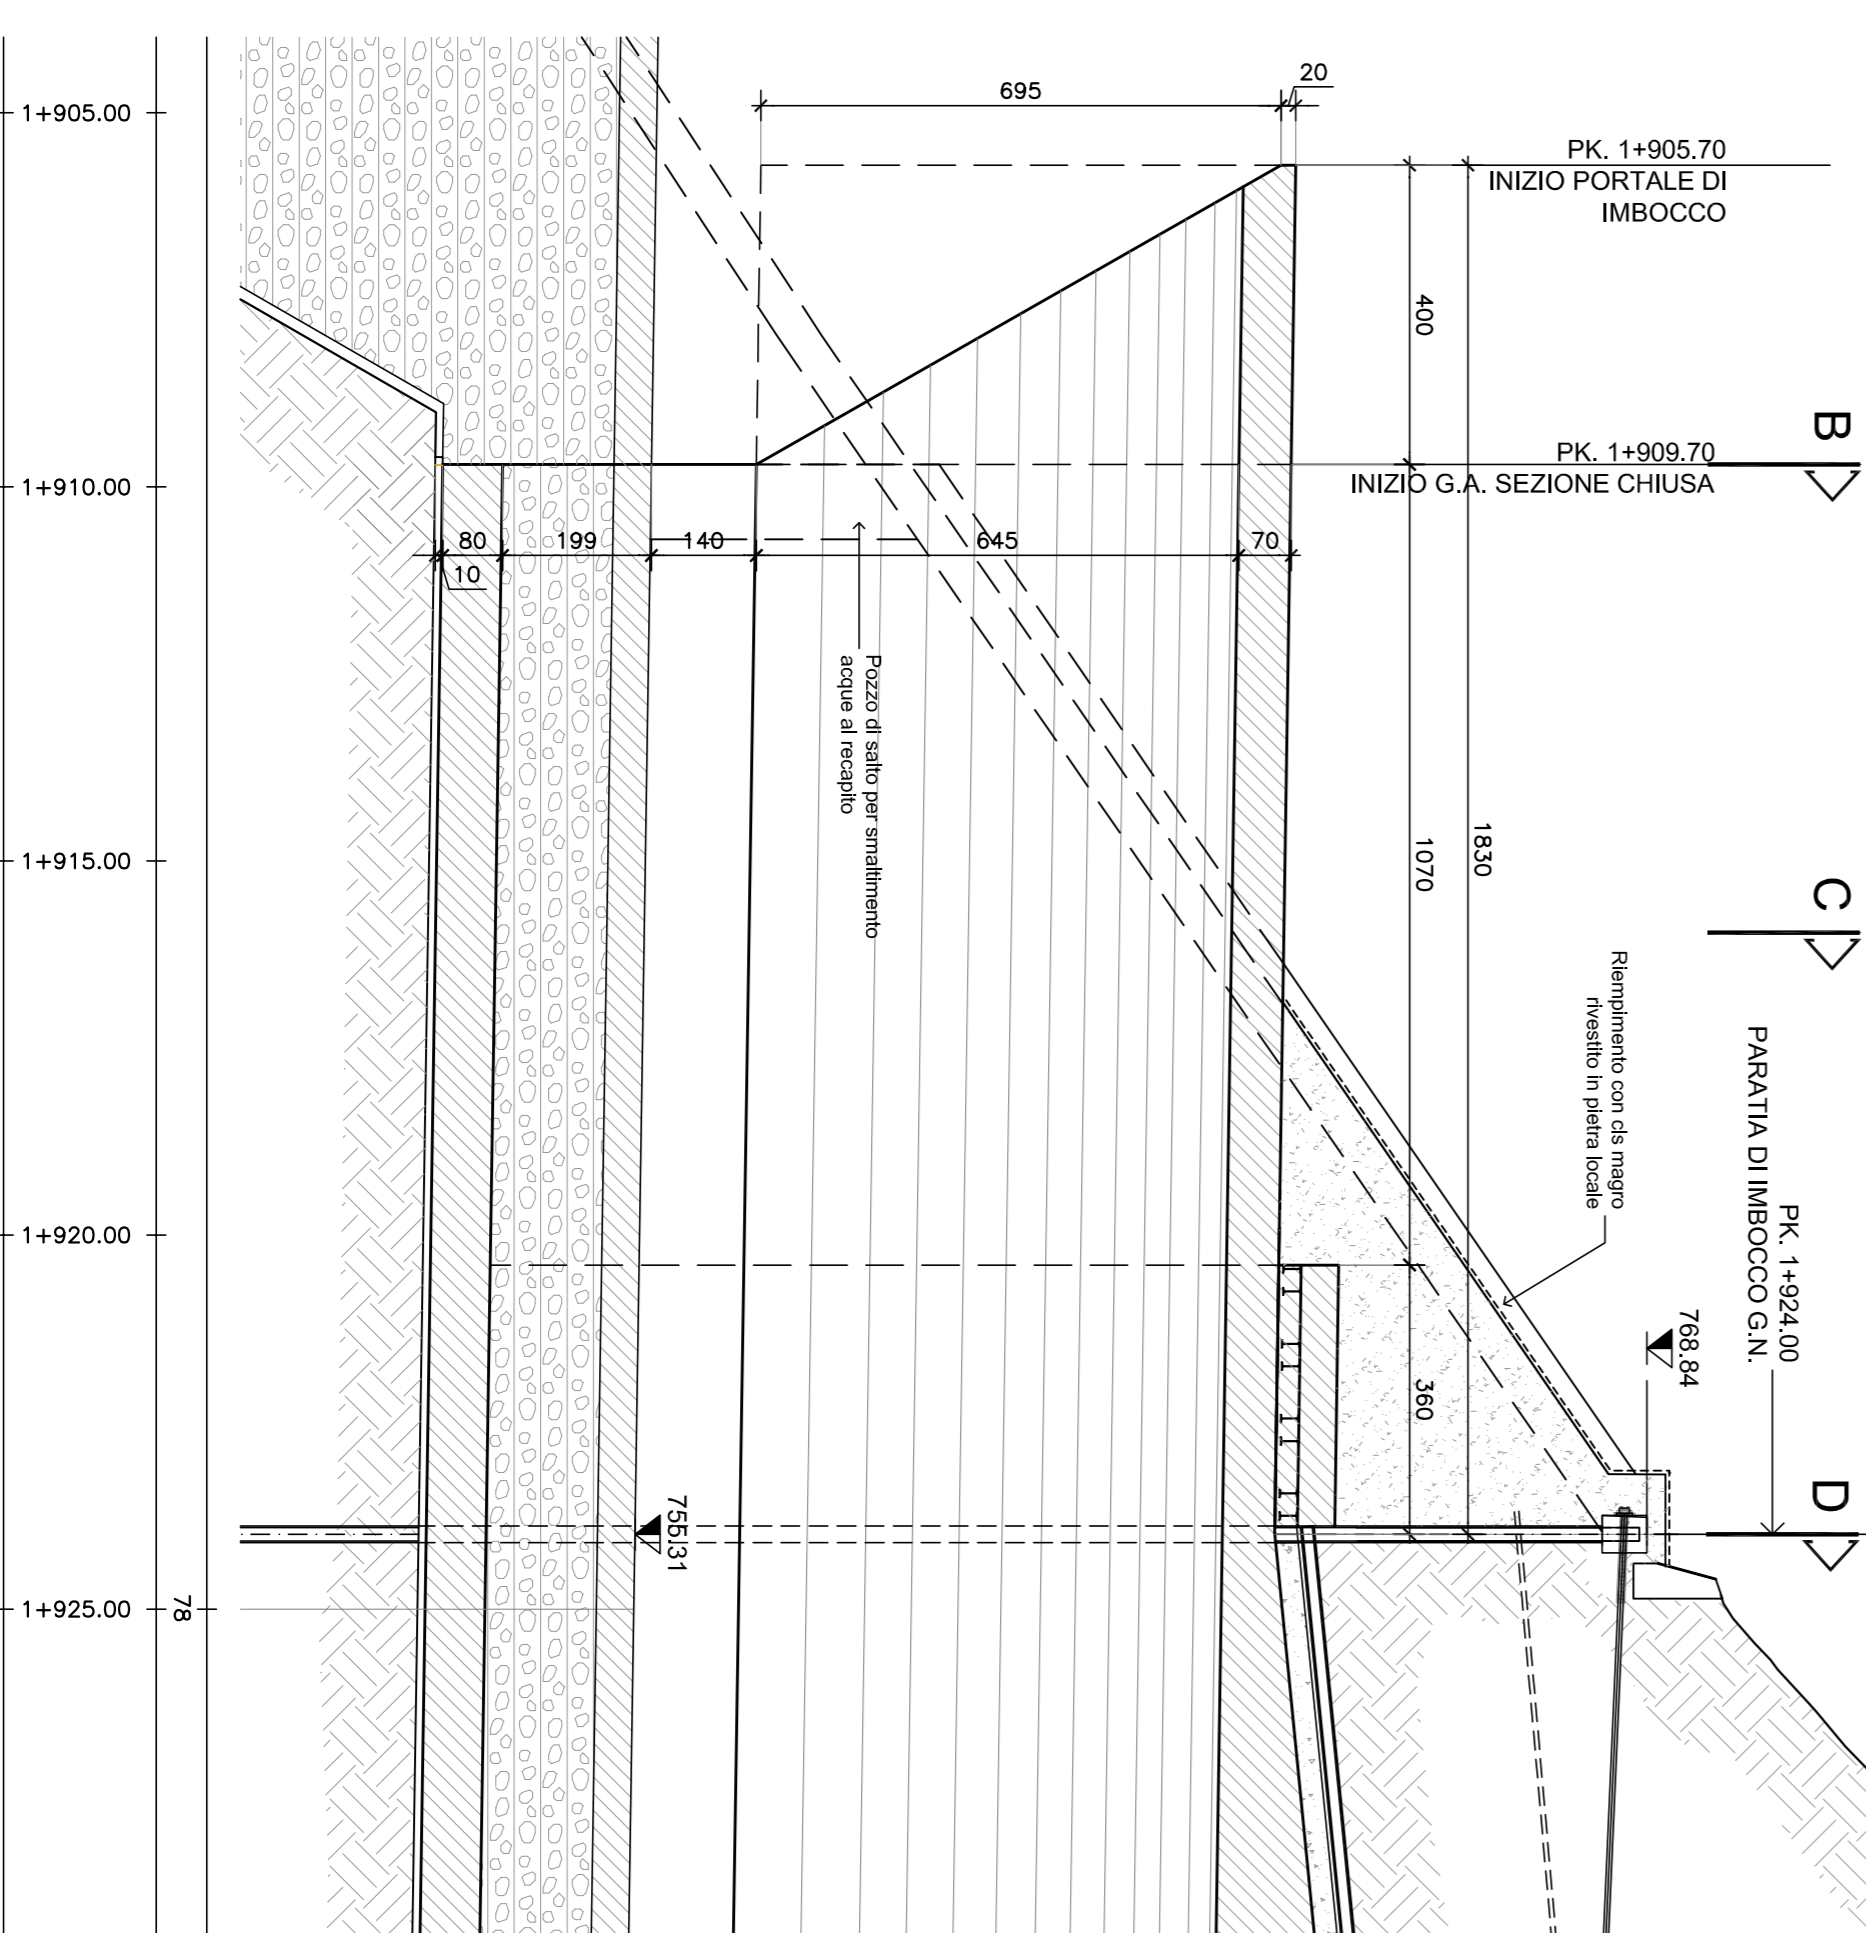

PROFILLO LONGITUDINALE IN ASSE

GALLERIA ARTIFICIALE

CLS MAGRO UNI EN 206-1 (2006)

- Classe di resistenza: C12/15

CLS PER OPERE STRUTTURALI UNI EN 206-1 UNI 11104(2004)

GALLERIA ARTIFICIALE

- Classe di resistenza: C28/35

- Classe di lavorabilità: S4

- Classe di esposizione: XC3

- Diametro max inerti: 30 mm

TRATTAMENTO SUPERFICIO DI ESTRADOSSO CON CLS OSMATICO

ACCIAIO PER ARMATURA CLS

- B450C

- Tensione caratteristica a rottura, f_{tk}: 540MPa

- Tensione caratteristica di snervamento, f_{yk}: 450MPa

CORROSIONE BENTONITICO

- dimensione 20x25mm

- esposizione a contatto con acqua : 6 volte il volume iniziale minimo

- pressione di rigonfiamento dopo 48 ore : > di 600kPa

INCIDENZA ARMATURA	
SEZIONE TIPO GA	CALOTTA E PIEDRITTI
ARCO ROVERSCIO E MURLETTE	65 Kg/m³
SEZIONE TIPO PORTALE	CALOTTA E PIEDRITTI
	65 Kg/m³
RIEMPIMENTI IN CLS	10-25 Kg/m³

Direzione Progettazione e Realizzazione Lavori

S.S. n.21 "della Maddalena"
Variante agli abitati di Demonte, Aisone e Vinadio
Lotto 1. Variante di Demonte

PROGETTO DEFINITIVO

PROGETTAZIONE: ANAS - DIREZIONE PROGETTAZIONE E REALIZZAZIONE LAVORI

PROGETTISTI: Ing. Roberto Basso Ing. Achille Andreolmonesi Ing. Guido Basso Ing. Paolo Capozzaco Ing. Giancarlo Gualdi Ing. Nicola Caviglioglio	RESPONSABILE DEL SIA: Ing. Roberto Basso Ing. Achille Andreolmonesi Ing. Guido Basso Ing. Paolo Capozzaco Ing. Giancarlo Gualdi Ing. Nicola Caviglioglio	IL COORDINATORE PER LA SICUREZZA IN FASE DI PROGETTAZIONE: Ing. Roberto Basso	VISTO: IL RESPONSABILE DEL PROCEDIMENTO: Ing. Nicola Caviglioglio
PROTOCOLLO	DATA		

Opere d'arte maggiori
Imbocco Ovest
Galleria artificiale - carpenteria e profili