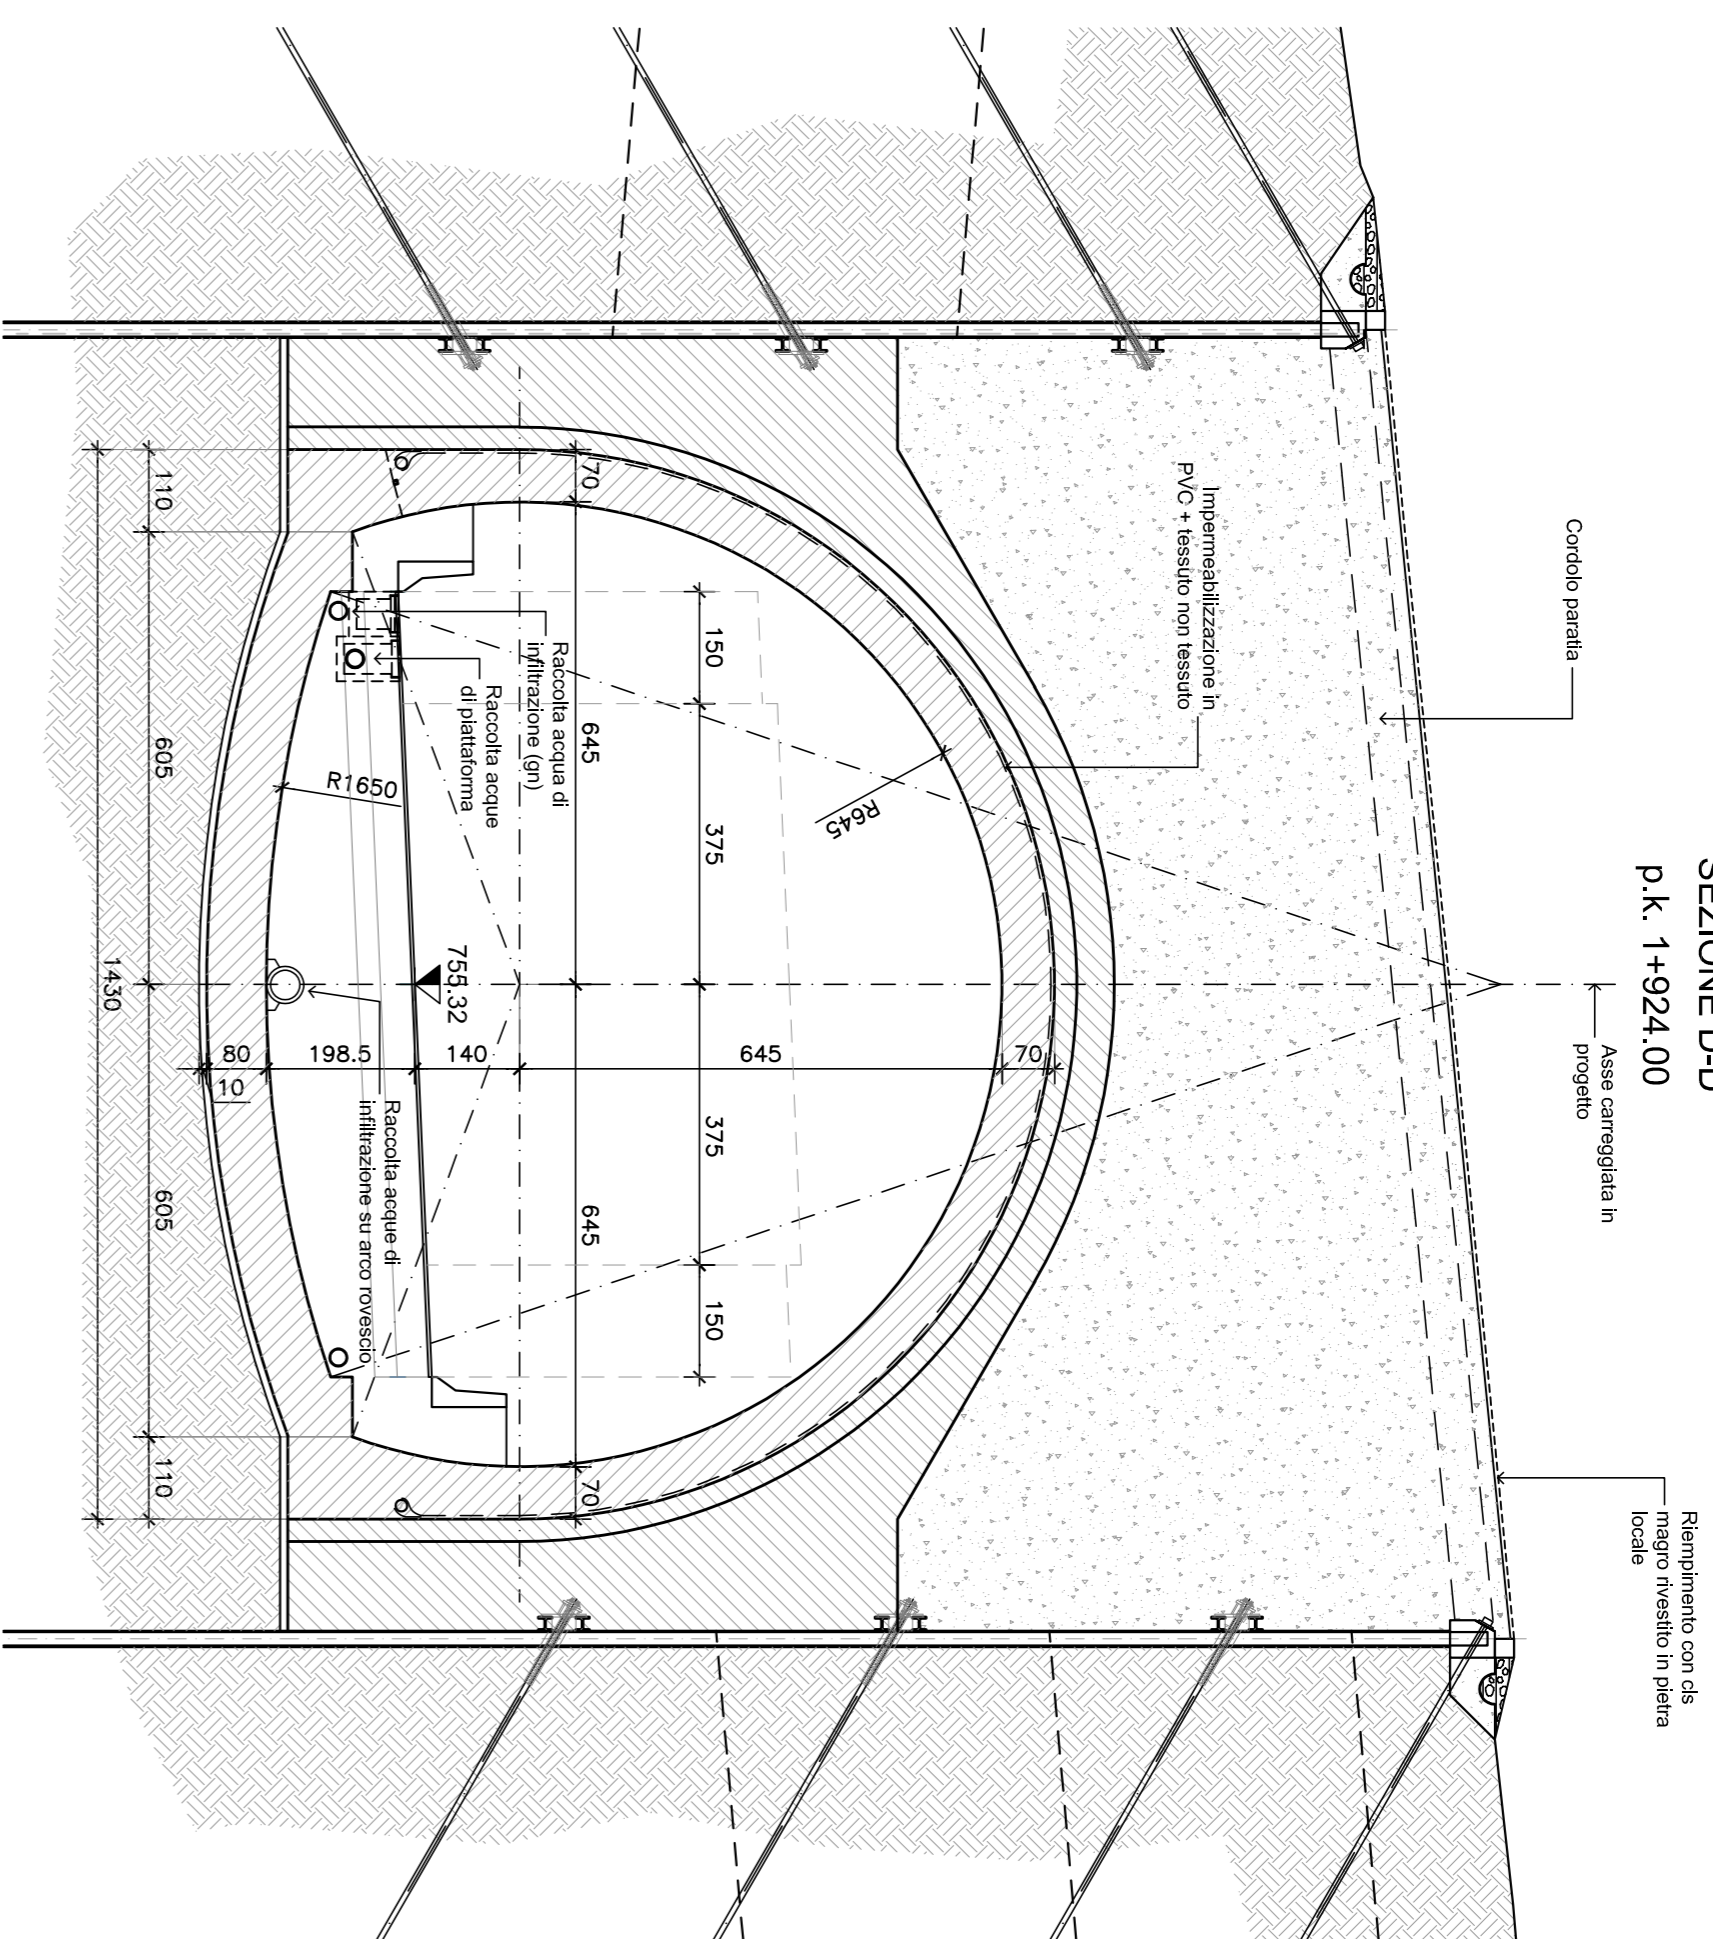

GALLERIA ARTIFICIALE

1:100

SEZIONE D-D
p.k. 1+924.00