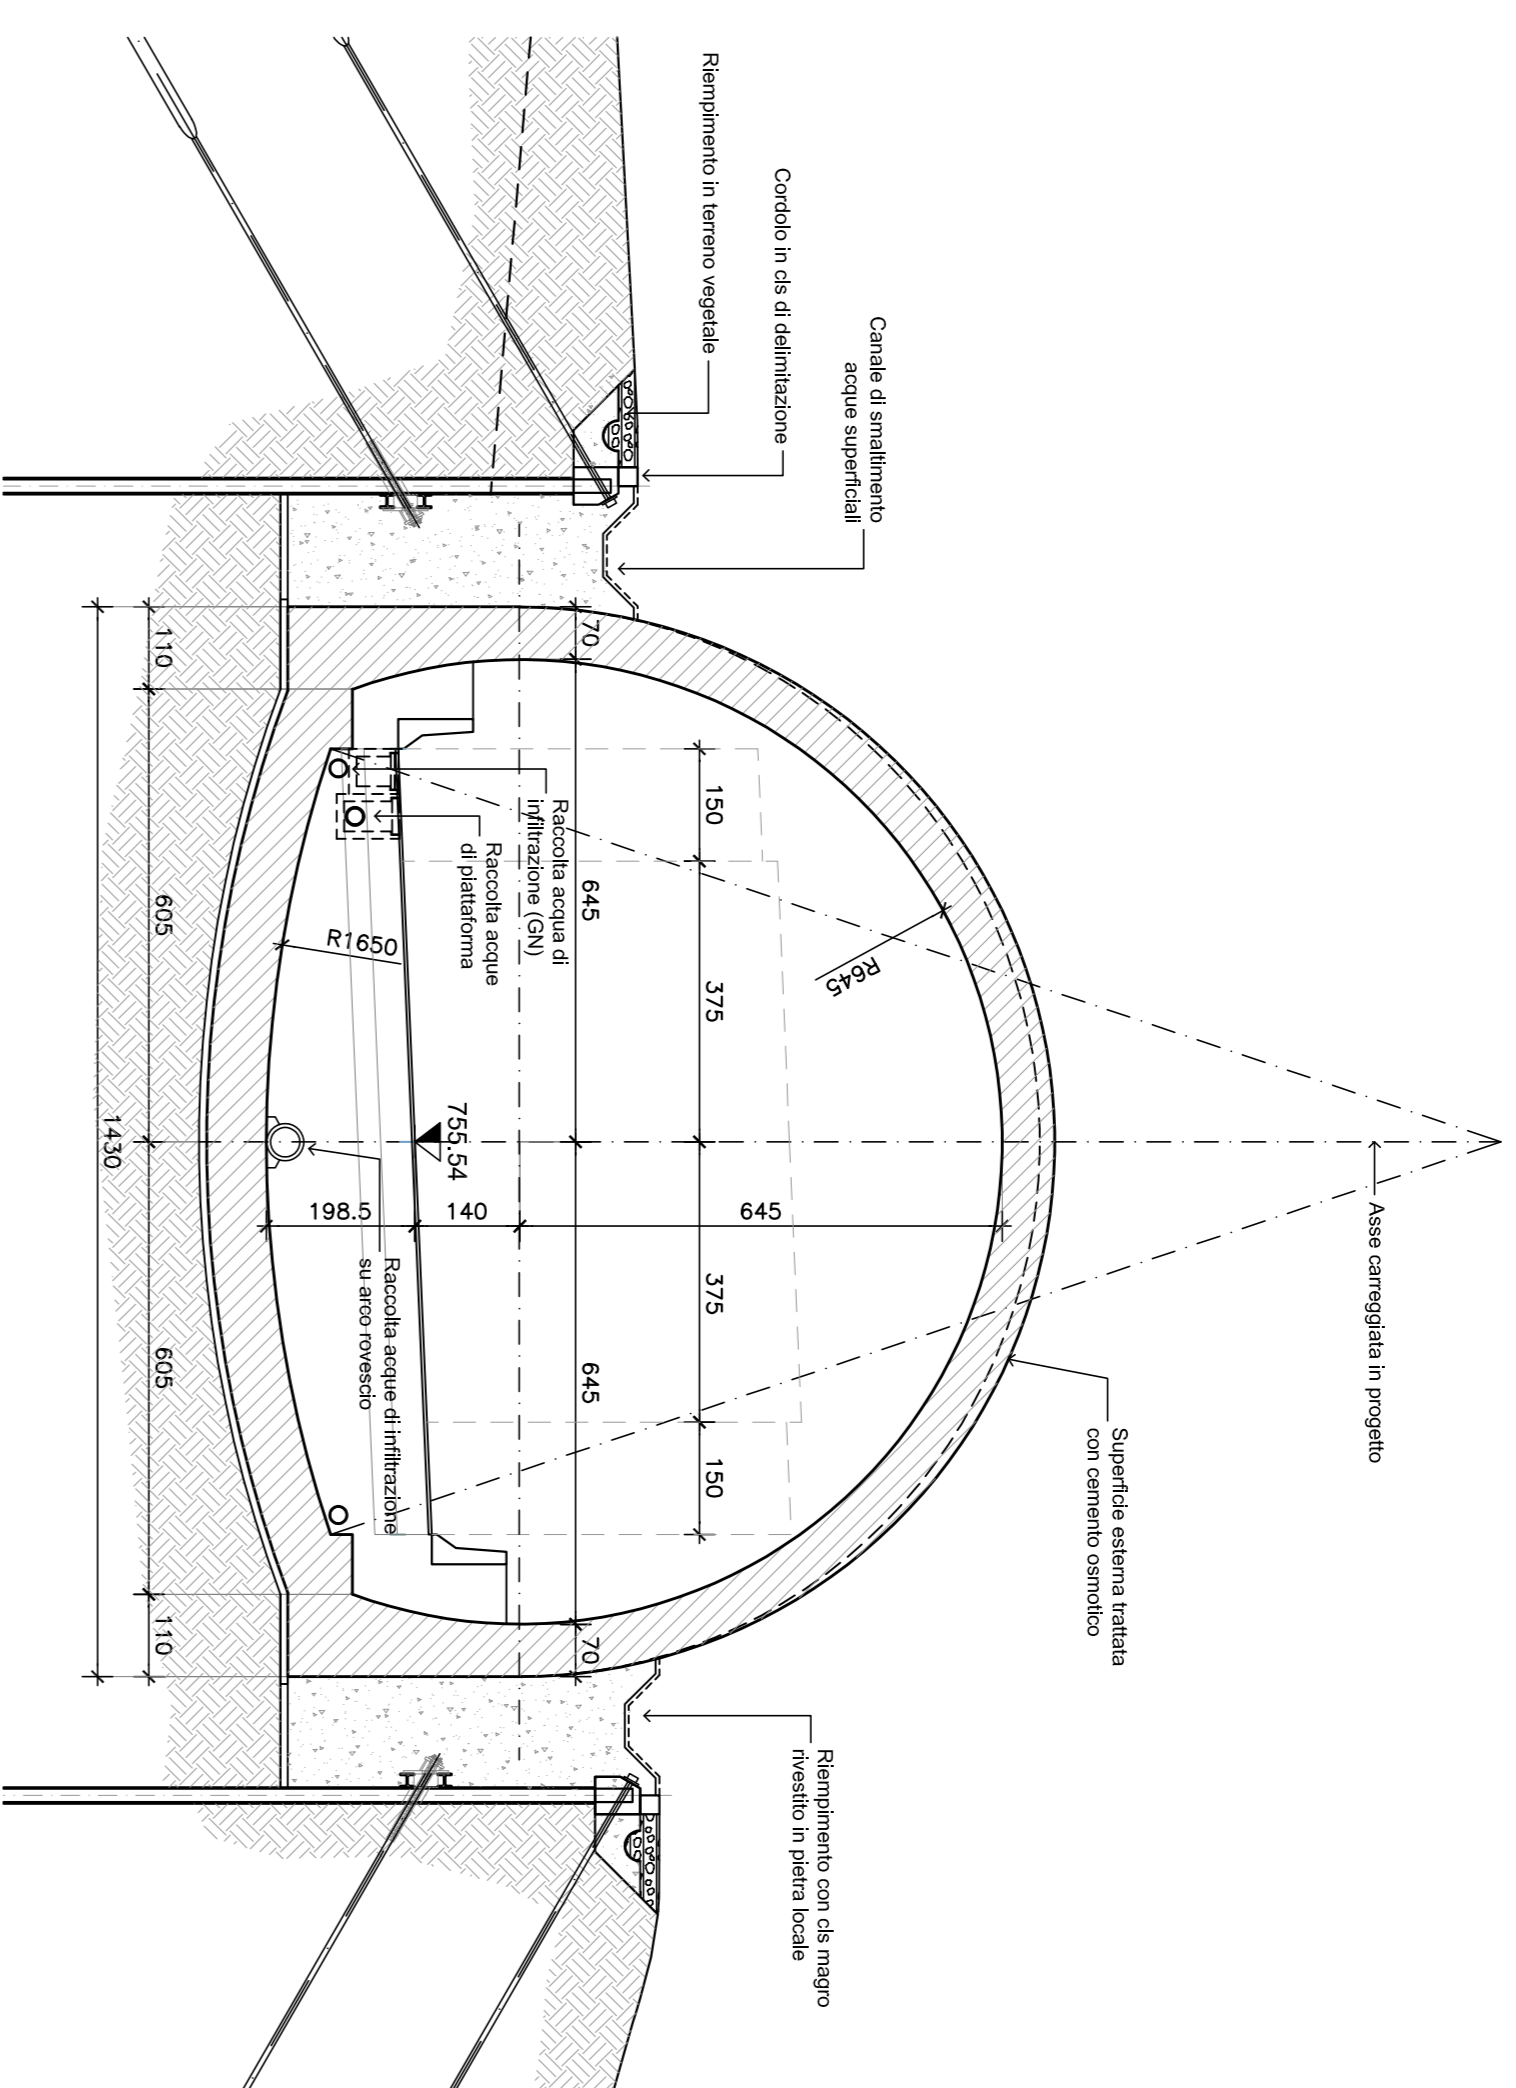

GALLERIA ARTIFICIALE

1:100

SEZIONE B-B
p.k. 1+909.70