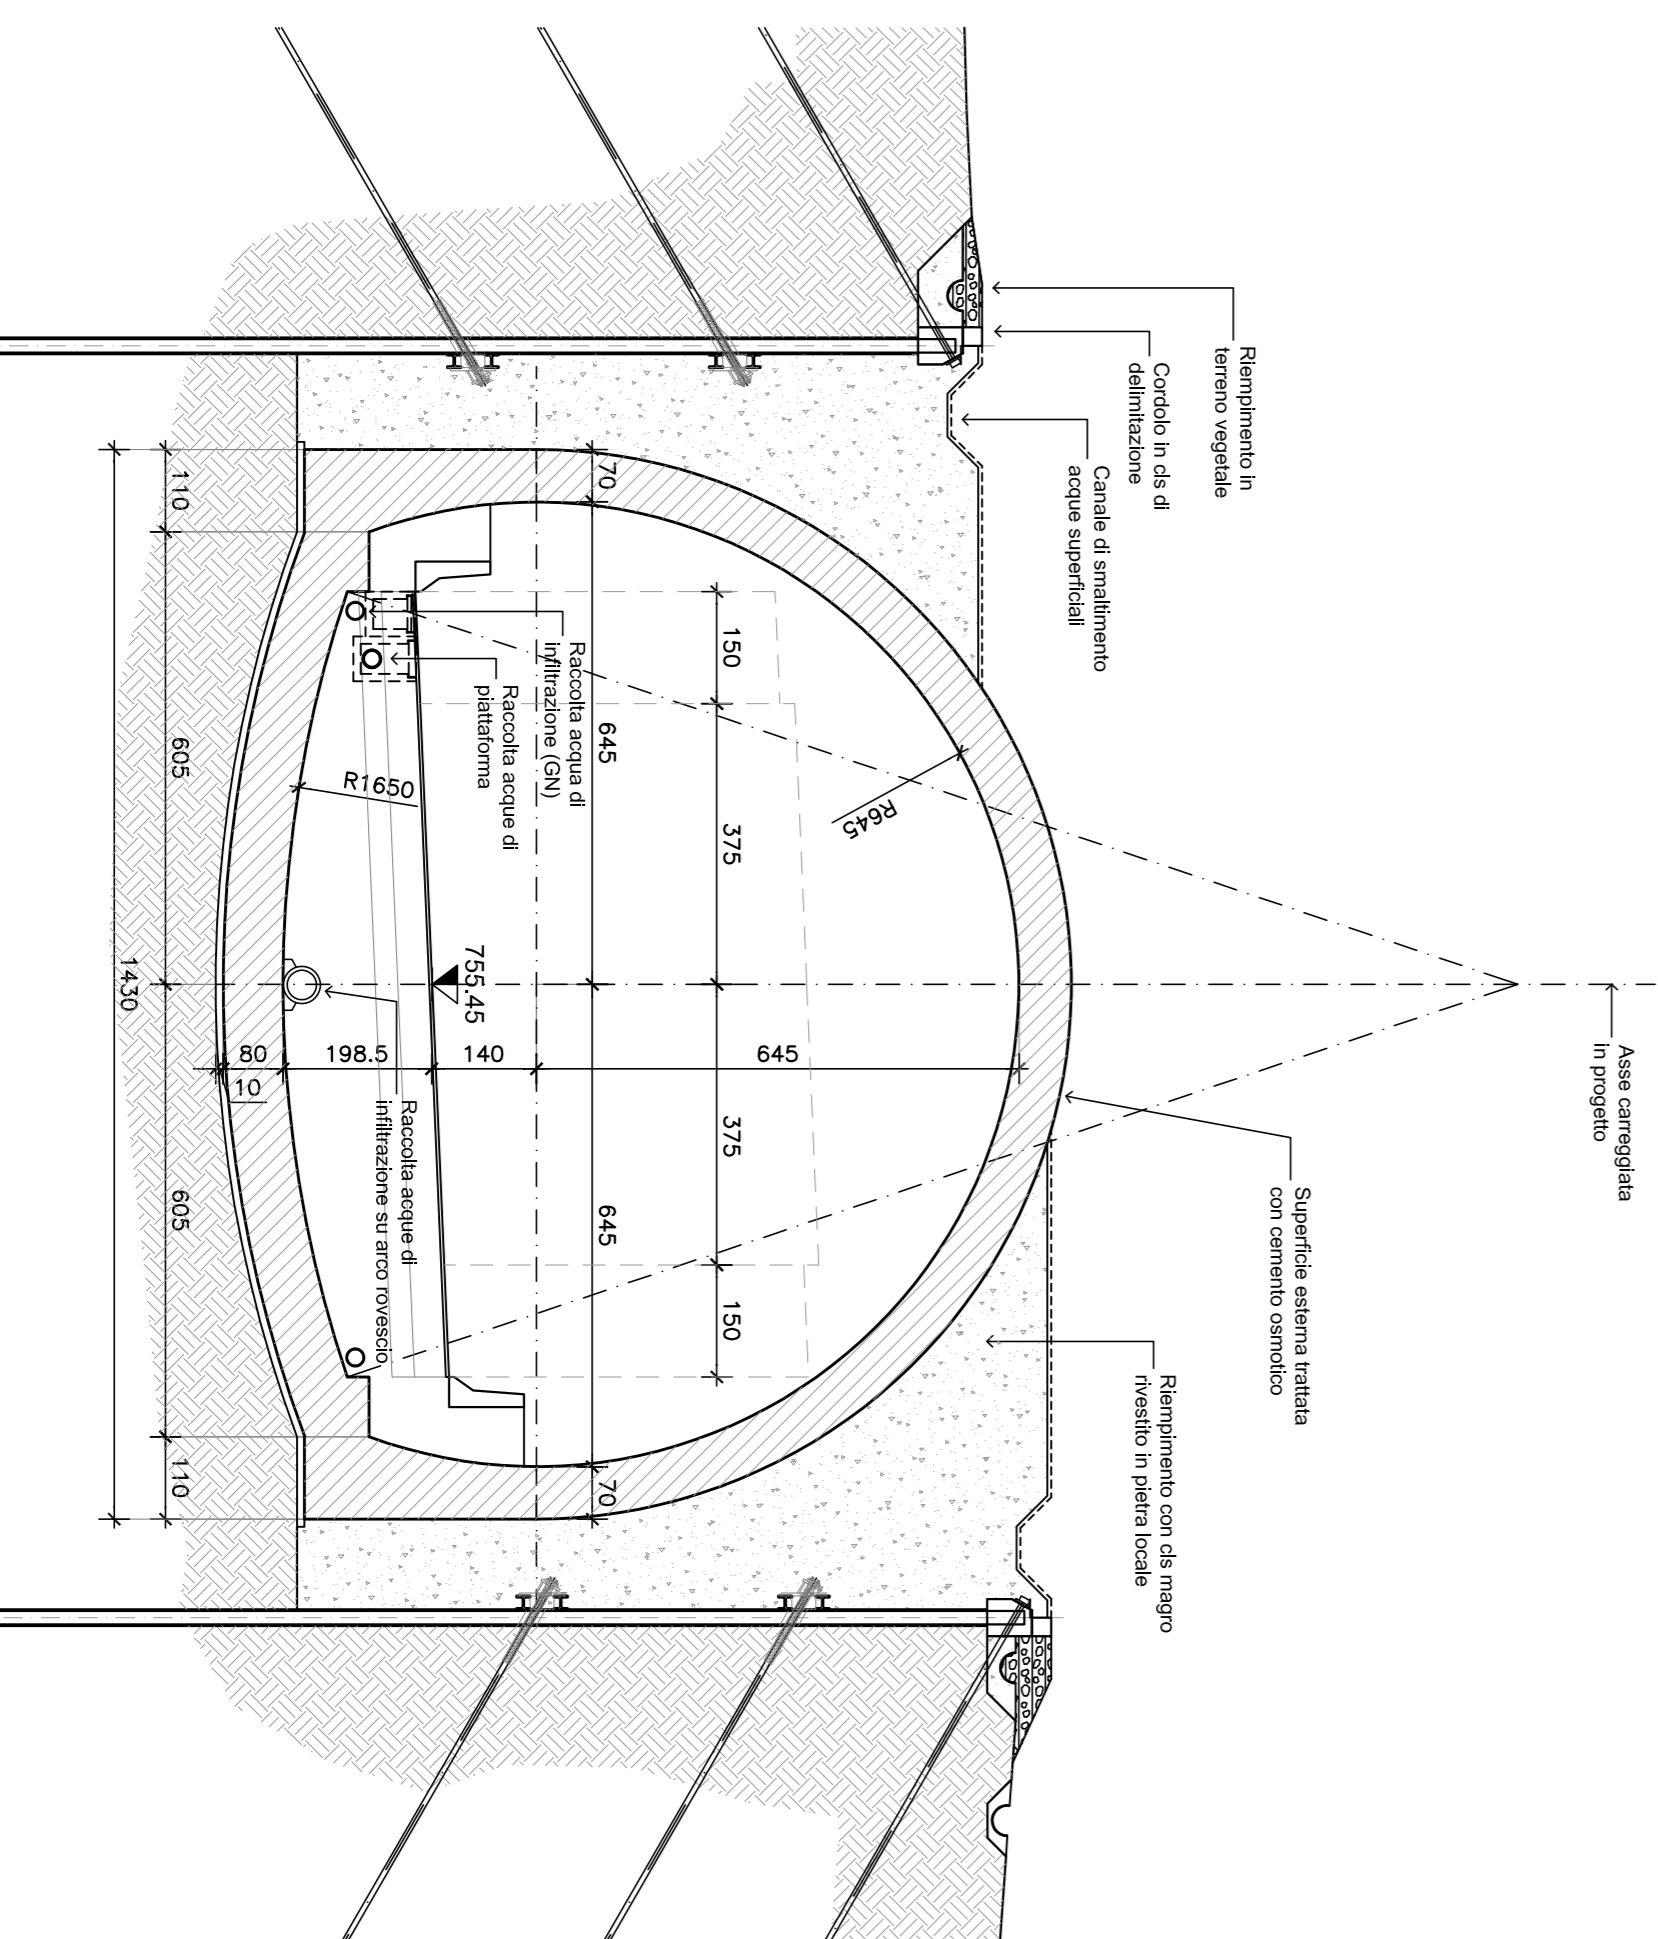

GALLERIA ARTIFICIALE

1:100

SEZIONE C-C
p.k. 1+915.96

GALLERIA ARTIFICIALE

1:100