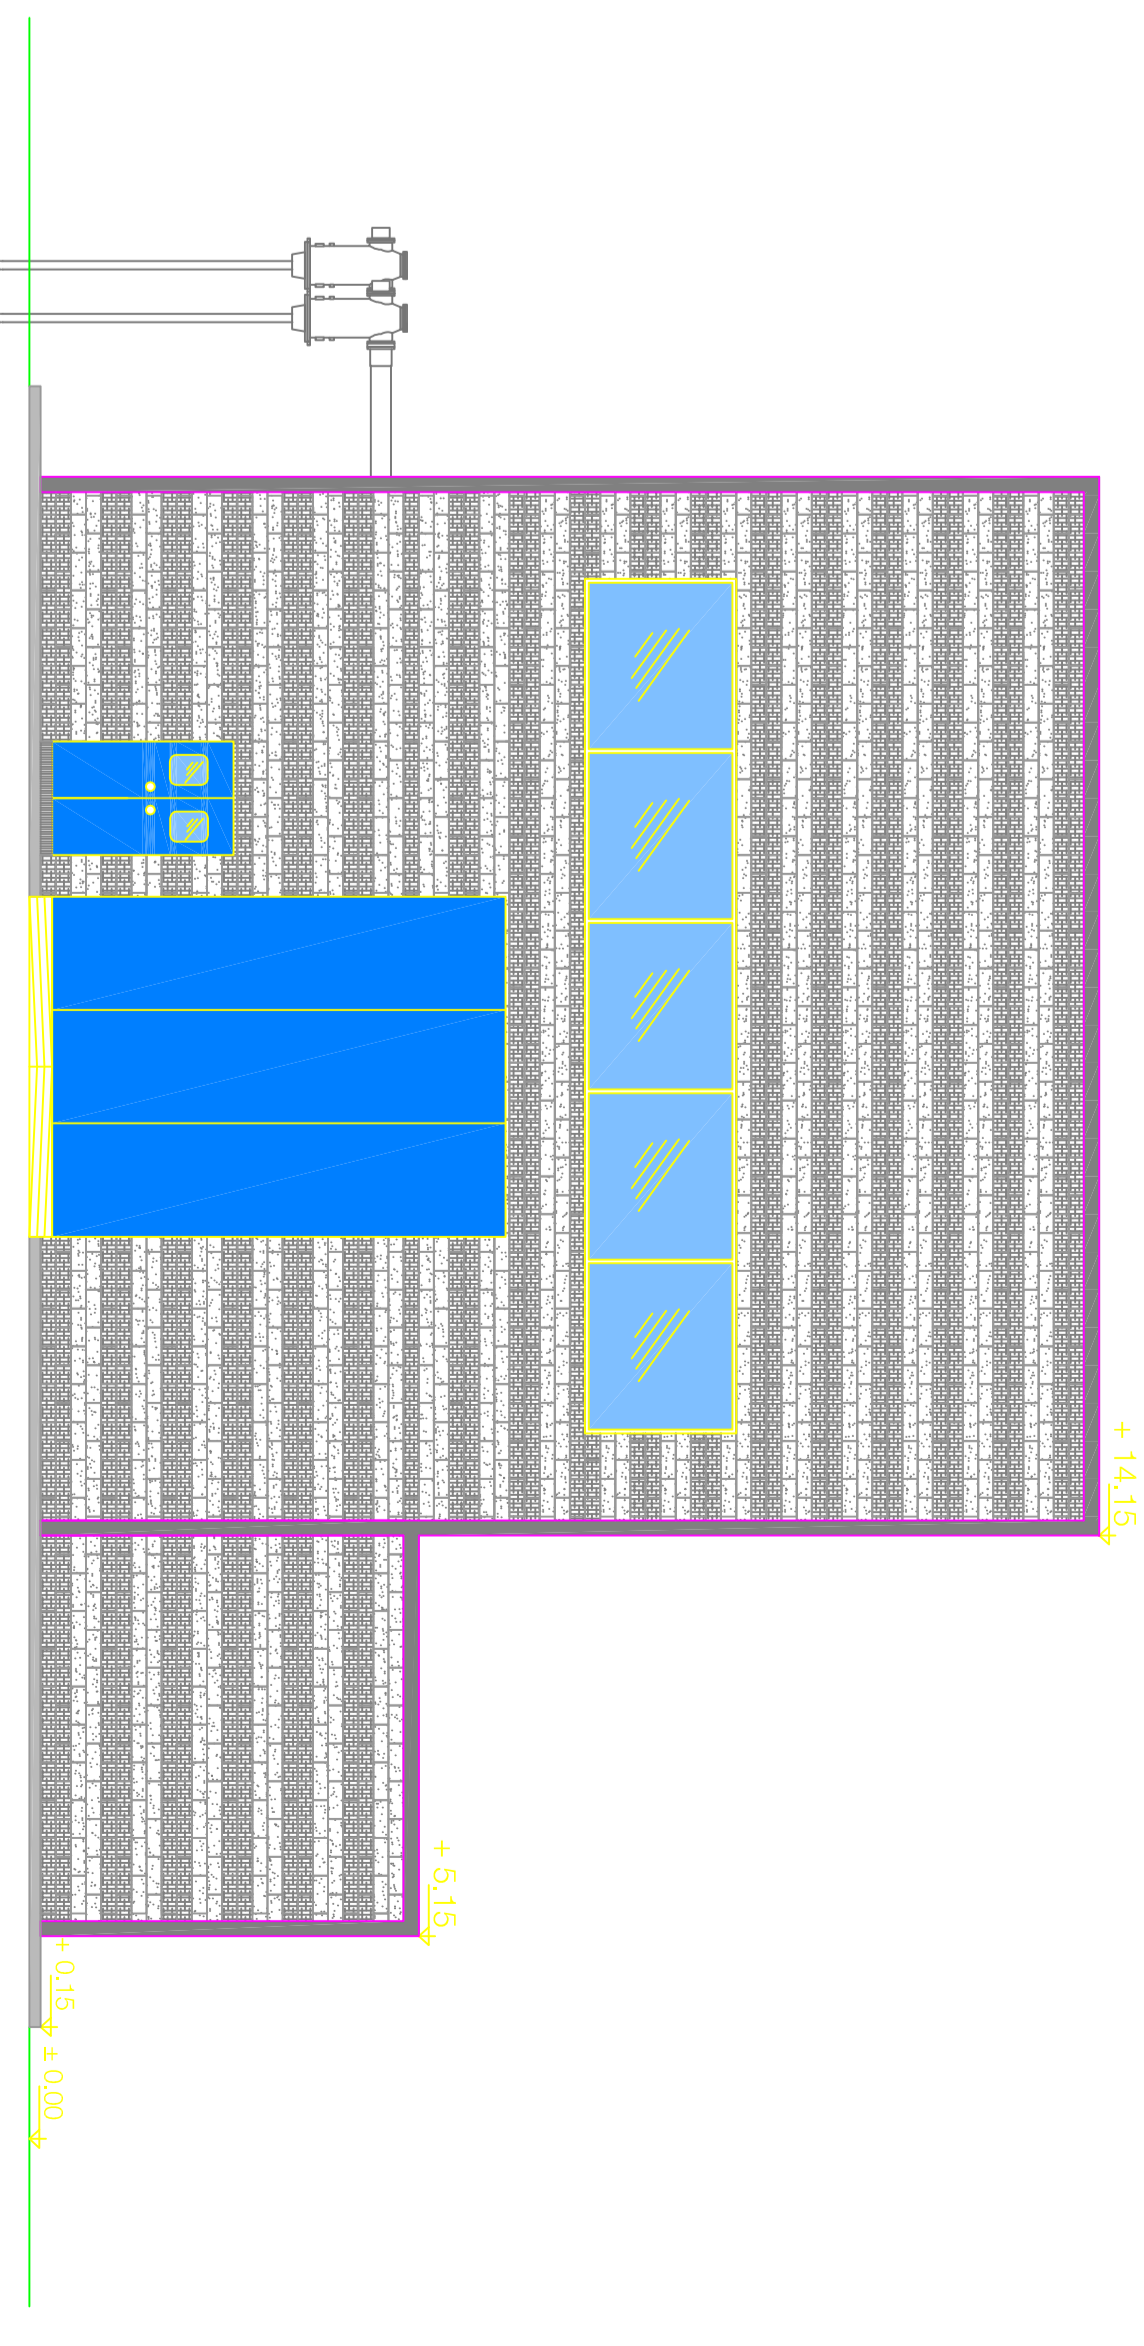

PROSPETTO 4