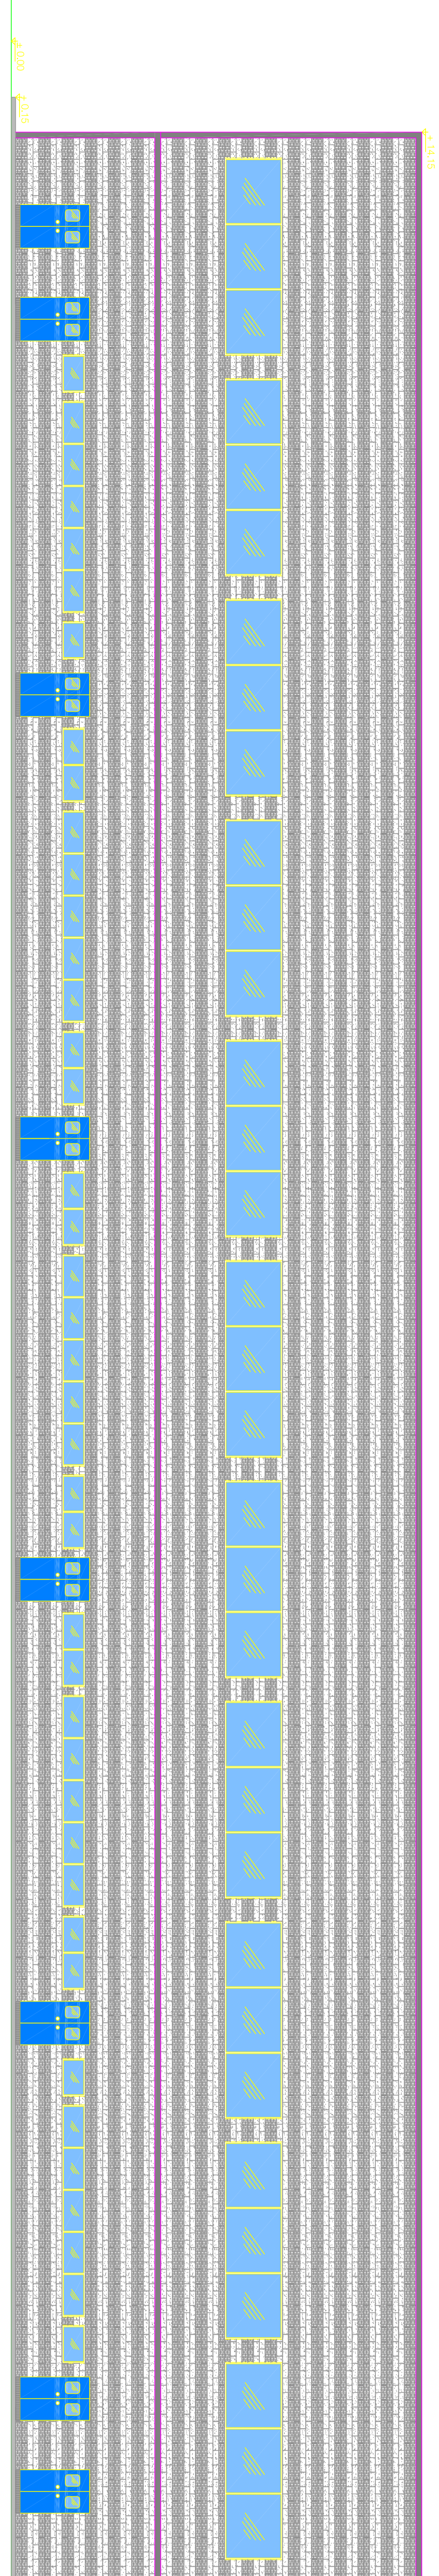

PROSPETTO 1

COLORI ALTERNANTI GRIGIO CHIARO E GRIGIO SCURO
FACCIA A VISTA TIPO "TECABLOCCO M2" O SIMILARI STESSA CARATTERISTICHE