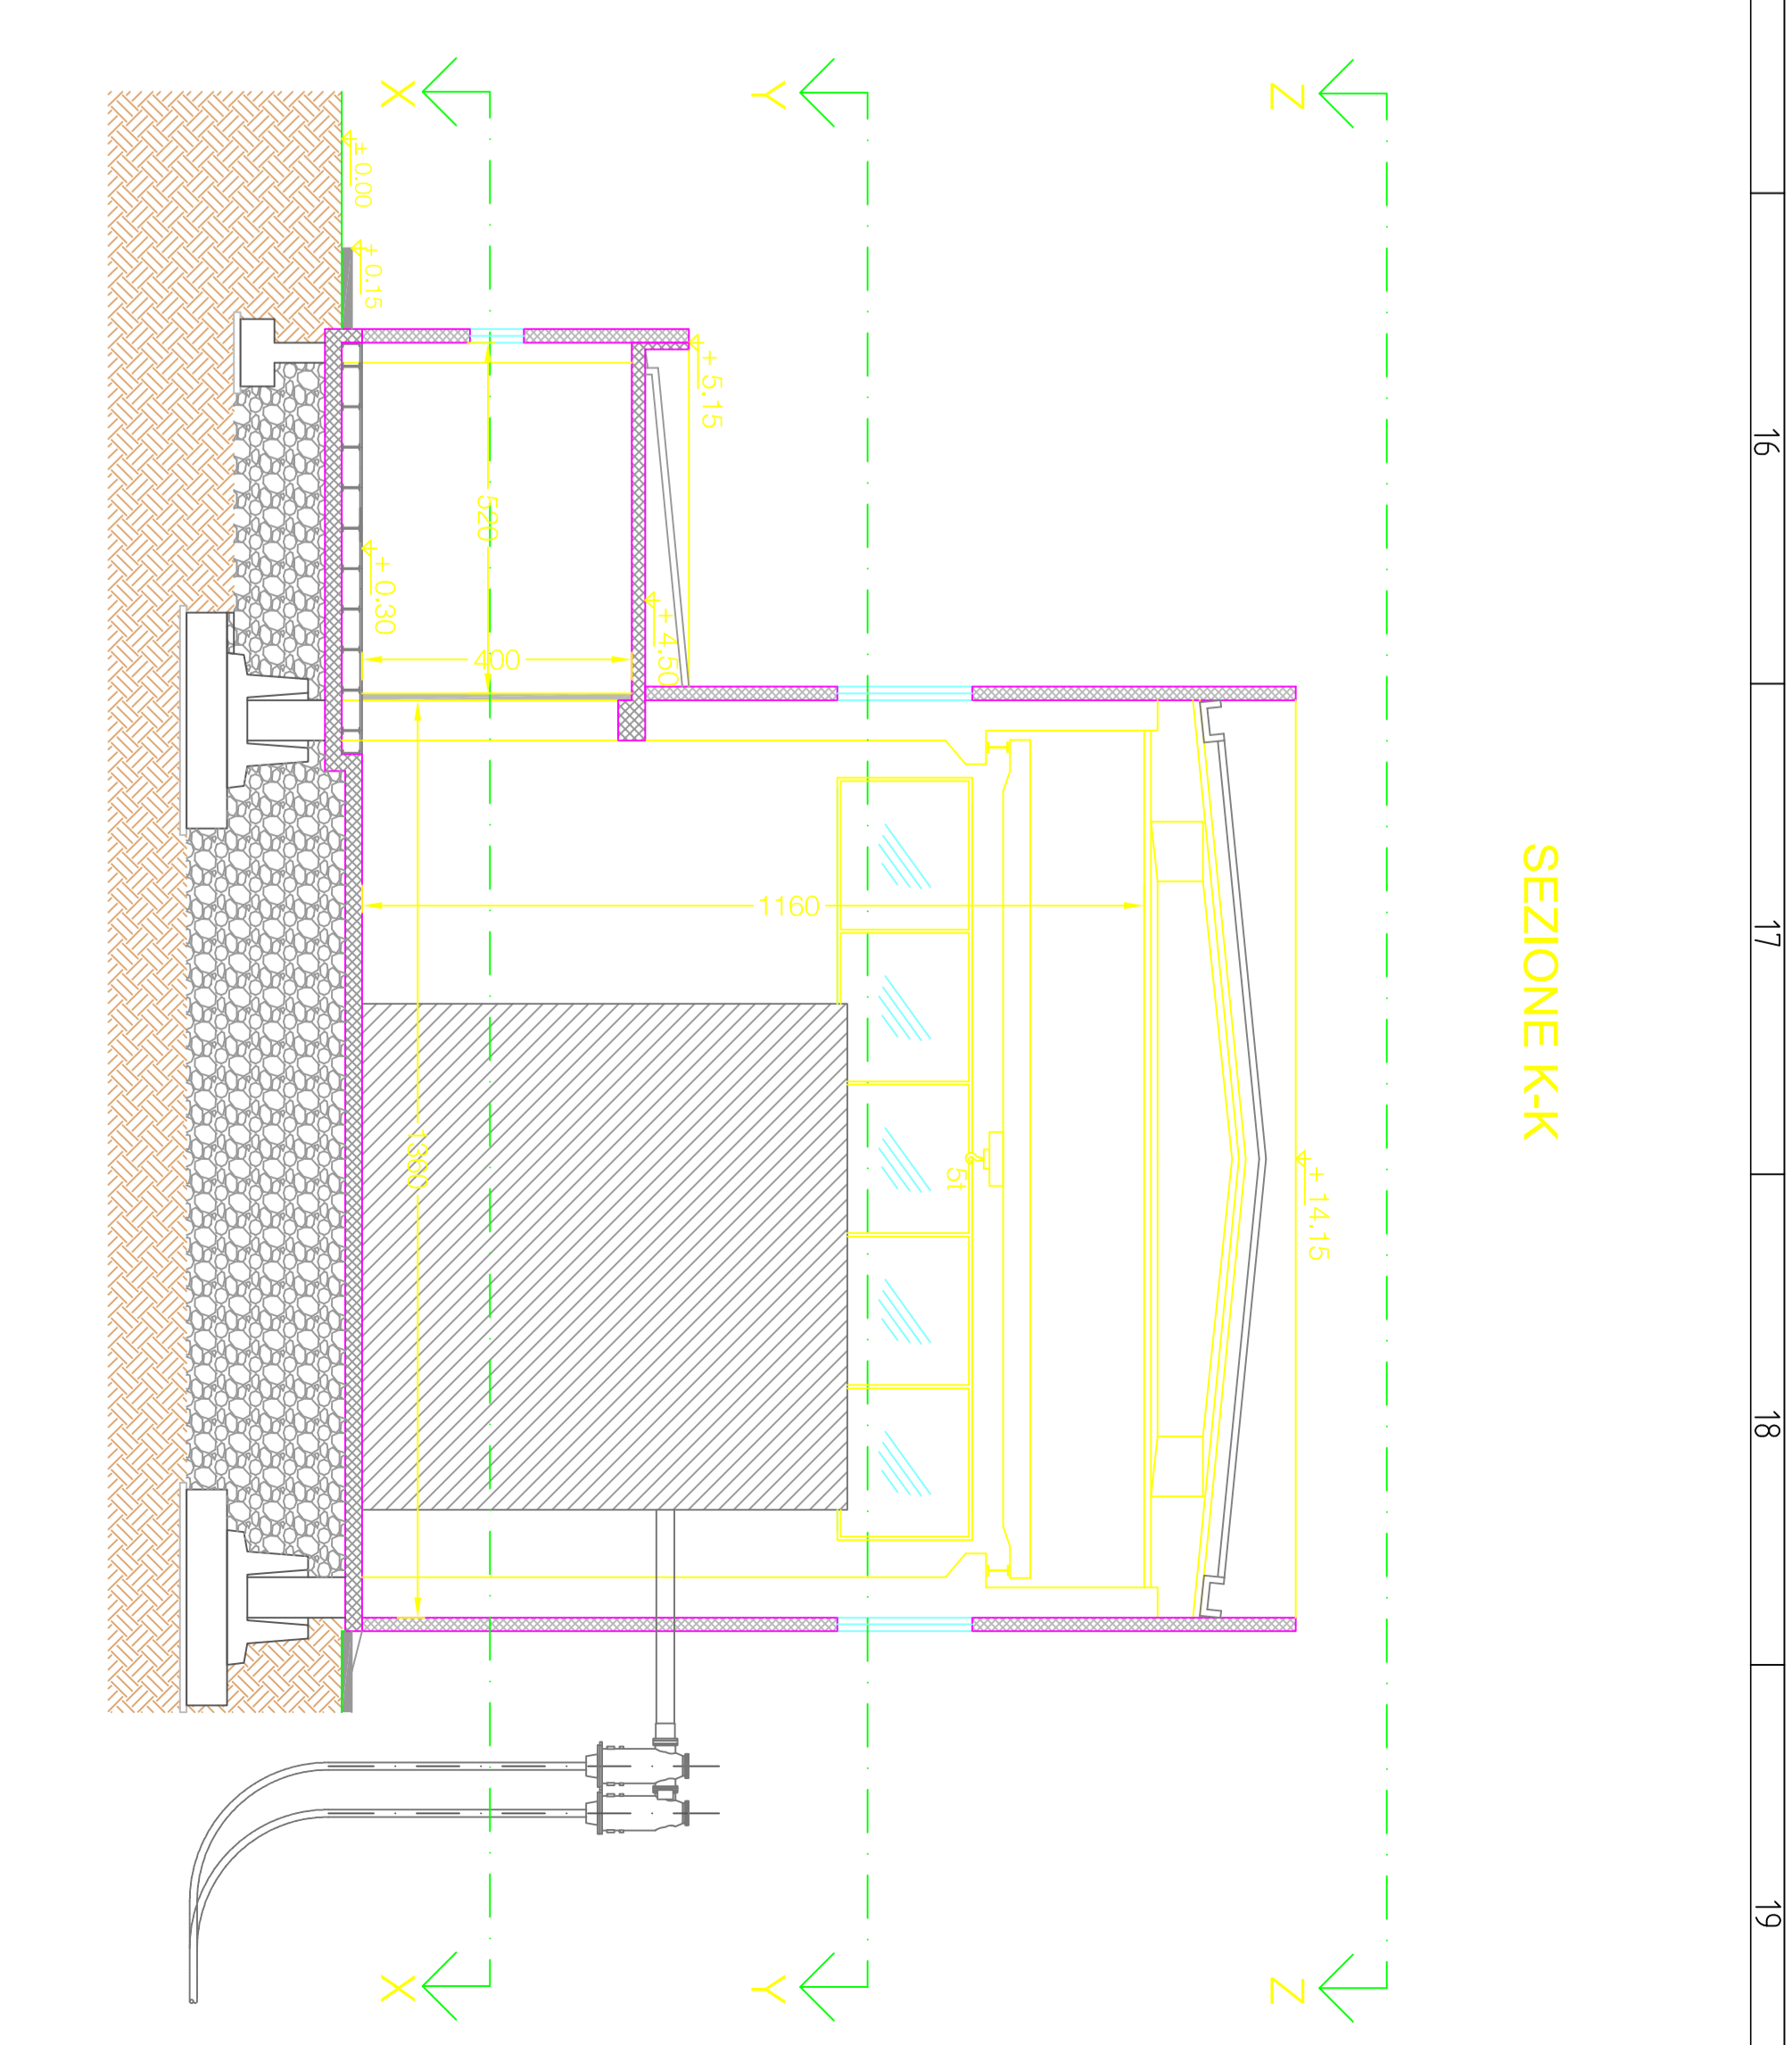

SEZIONE K-K