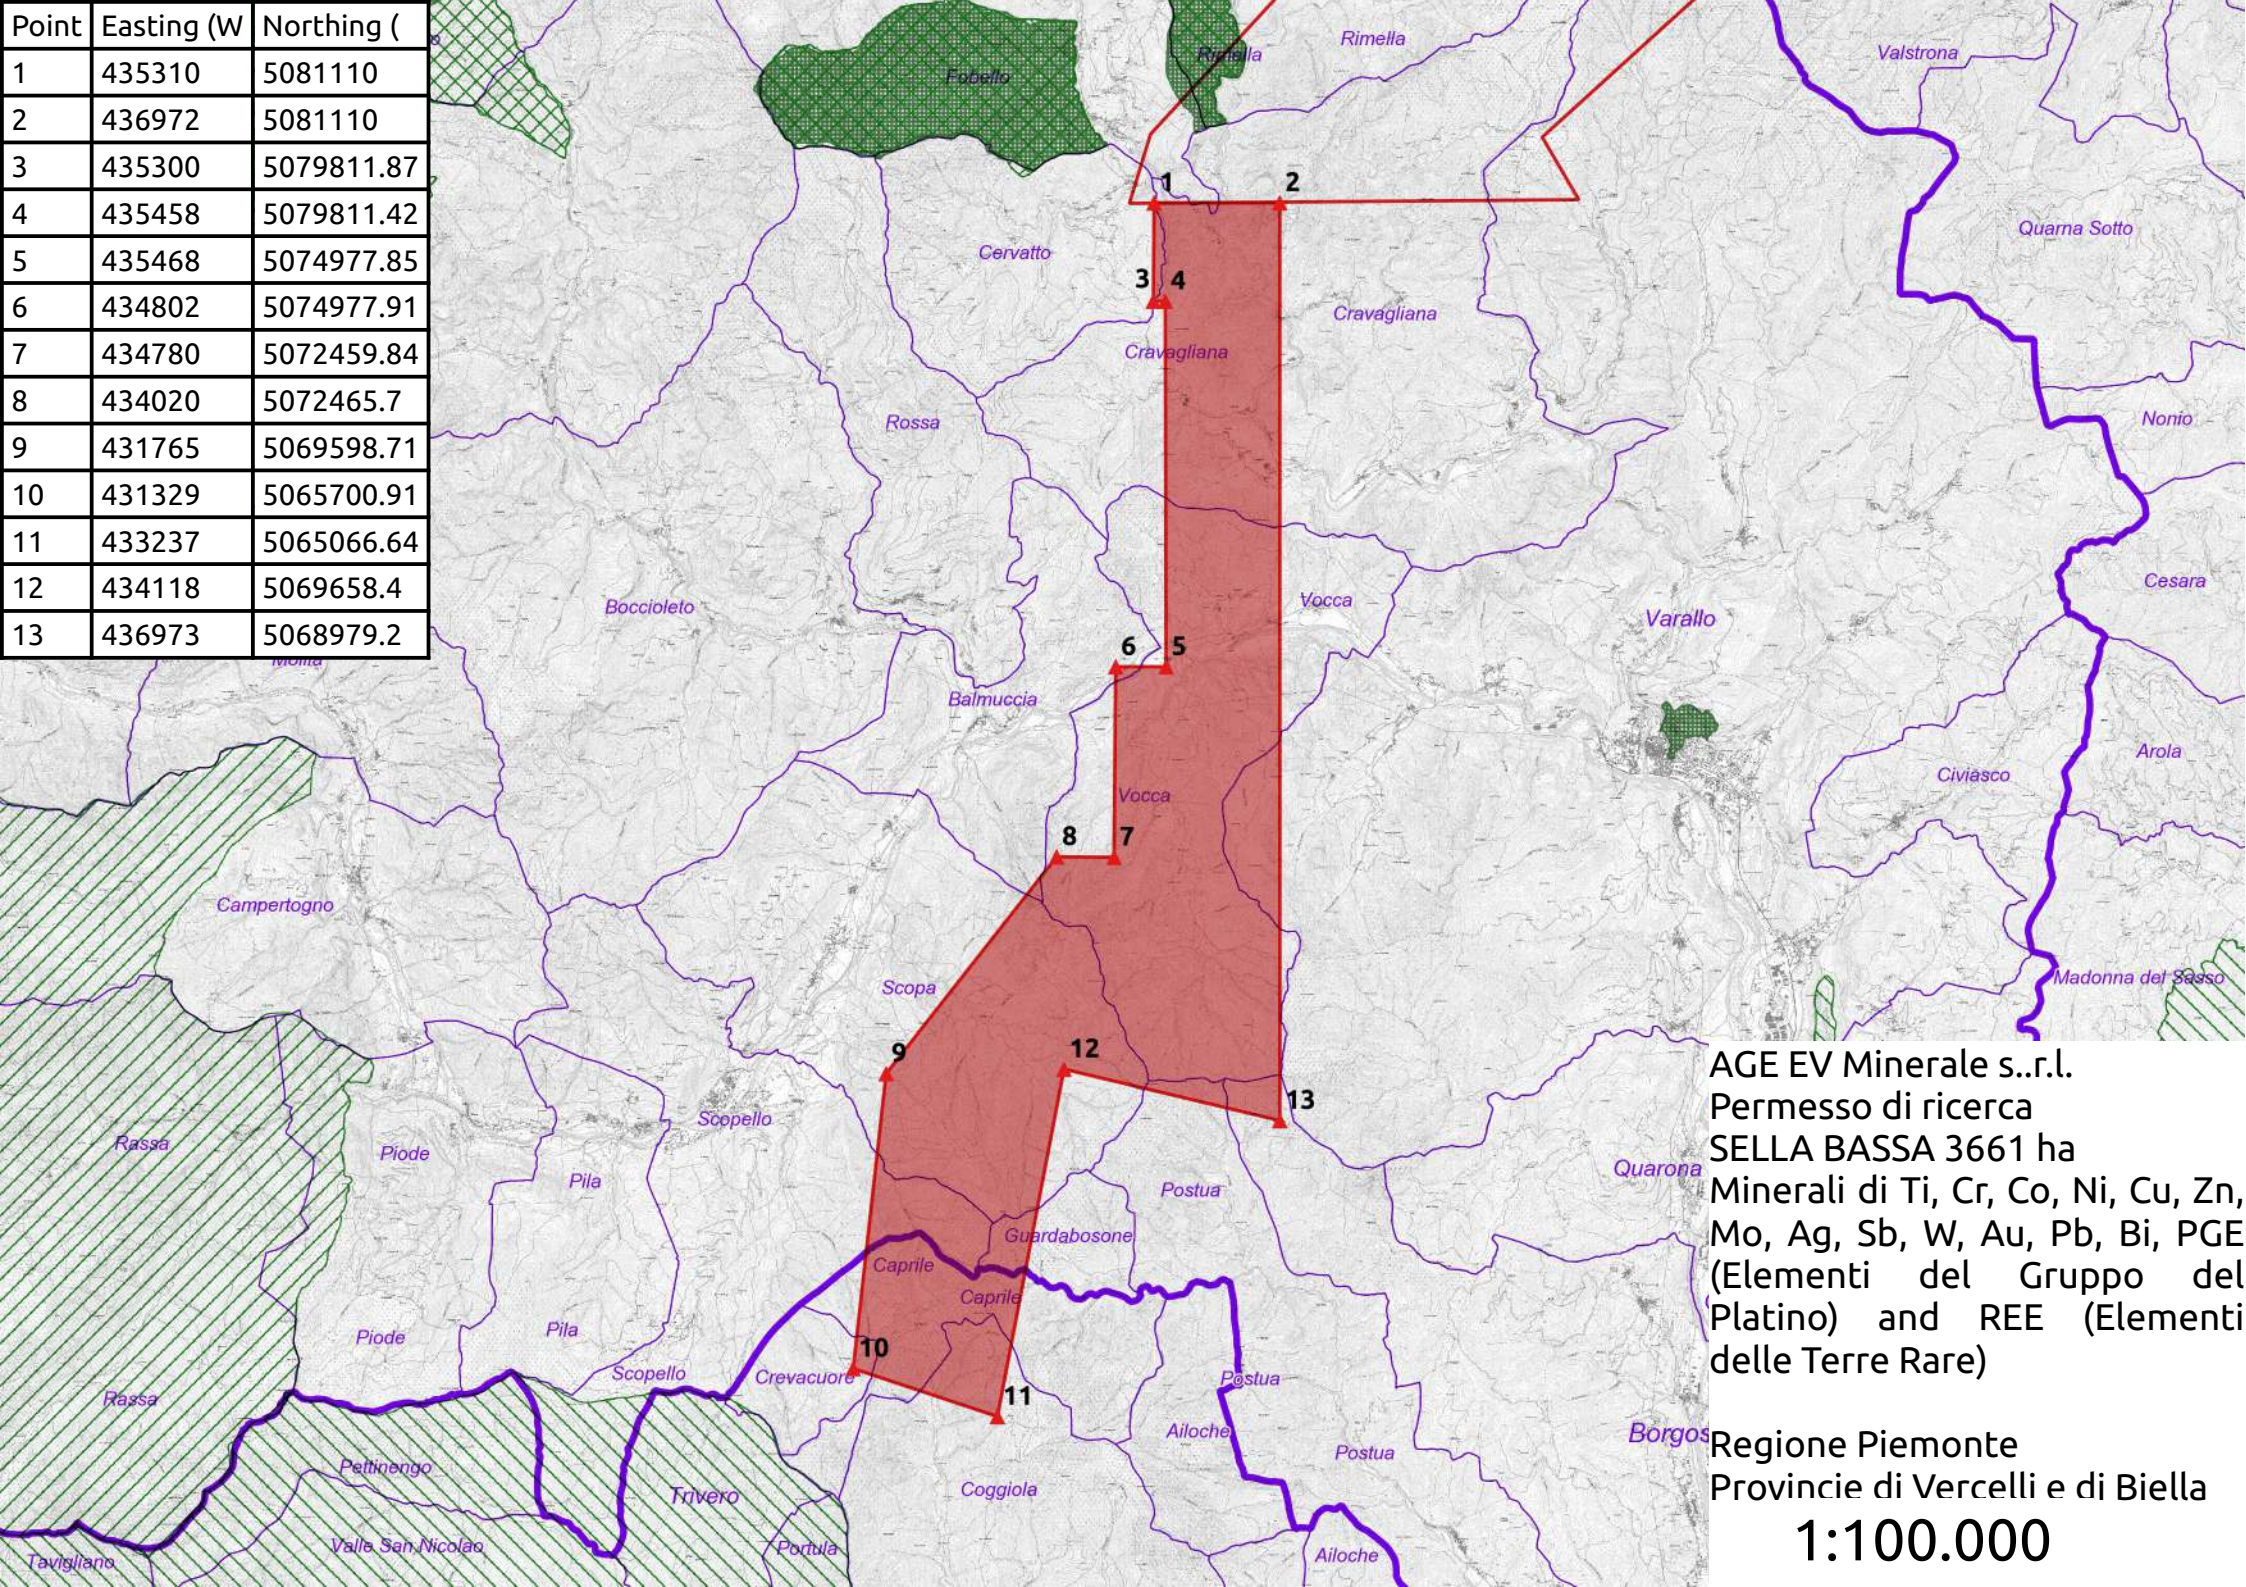

Point	Easting (W)	Northing ()
1	435310	5081110
2	436972	5081110
3	435300	5079811.87
4	435458	5079811.42
5	435468	5074977.85
6	434802	5074977.91
7	434780	5072459.84
8	434020	5072465.7
9	431765	5069598.71
10	431329	5065700.91
11	433237	5065066.64
12	434118	5069658.4
13	436973	5068979.2

AGE EV Minerale s.r.l.
 Permesso di ricerca
 SELLA BASSA 3661 ha
 Minerali di Ti, Cr, Co, Ni, Cu, Zn,
 Mo, Ag, Sb, W, Au, Pb, Bi, PGE
 (Elementi del Gruppo del
 Platino) and REE (Elementi
 delle Terre Rare)

Regione Piemonte
 Provincie di Vercelli e di Biella
1:100.000