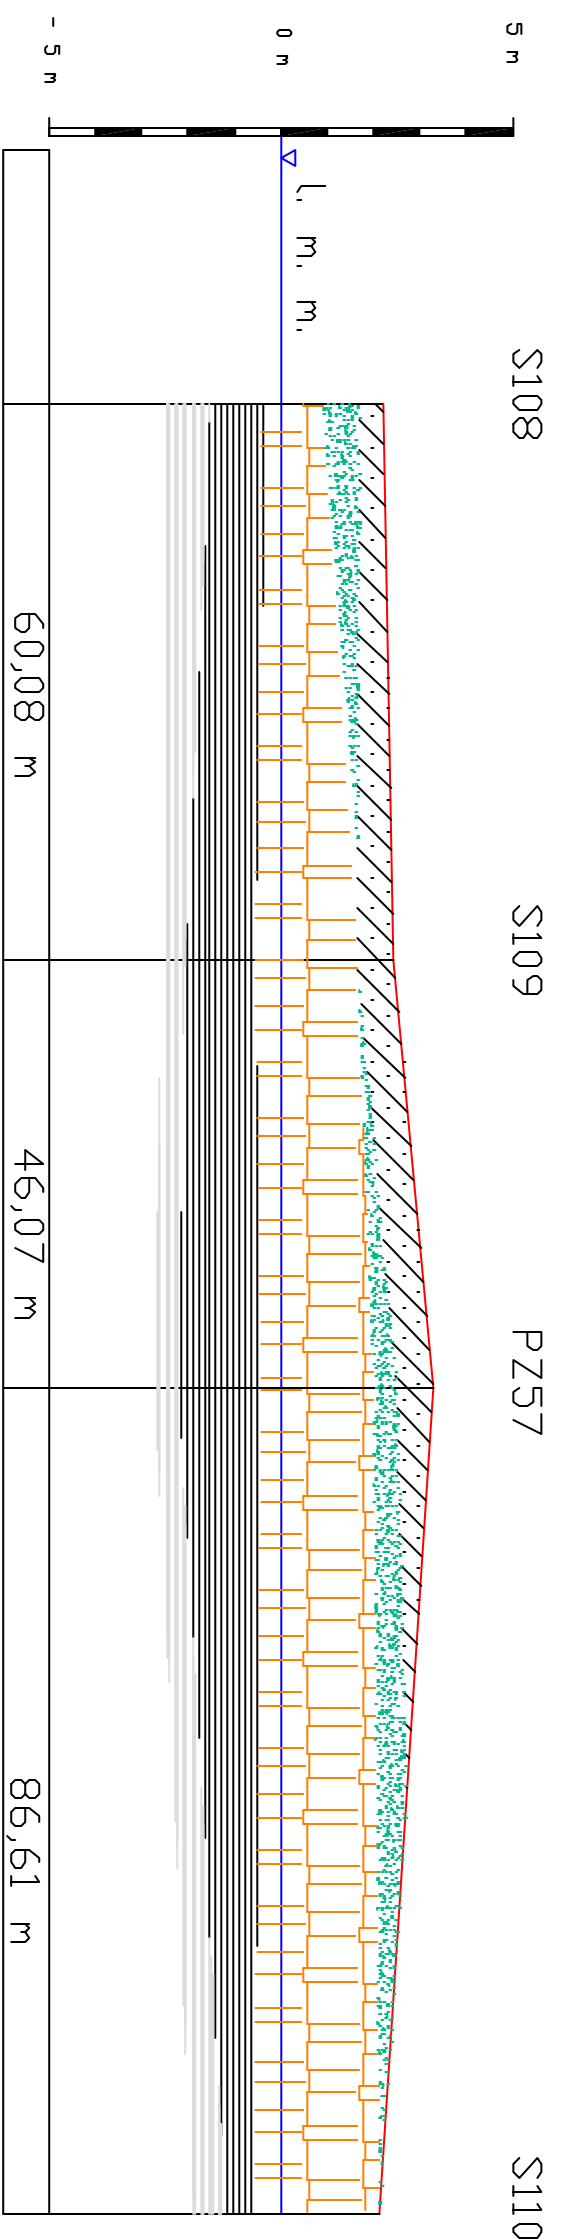

SEZIONE D - D'

— SEZIONE D - D'

- Riporto
- Terra rossa
- Fanghi limosi
- Torba
- Caranto

REV.	DATE	DESCRIPTION	BY	CHKD	APP.
0	20/01/2010	PRIMA EMISSIONE	F.G.	V.V.	A.C.

Eni SPA - Div. Refining & Marketing  
 Raffineria di Venezia  
 Sezione geologica  
 In Isola del Serbotto

FIGURA 100

PROGETTA: VERDELLI STALLOVA - ENVIRONMENTAL DIVISION

SCALE: 1:100

CONTRACT N°: 1-BH-0220

THIS DOCUMENT IS UNCLASSIFIED

DATE: 10/01/2010

REV: 0