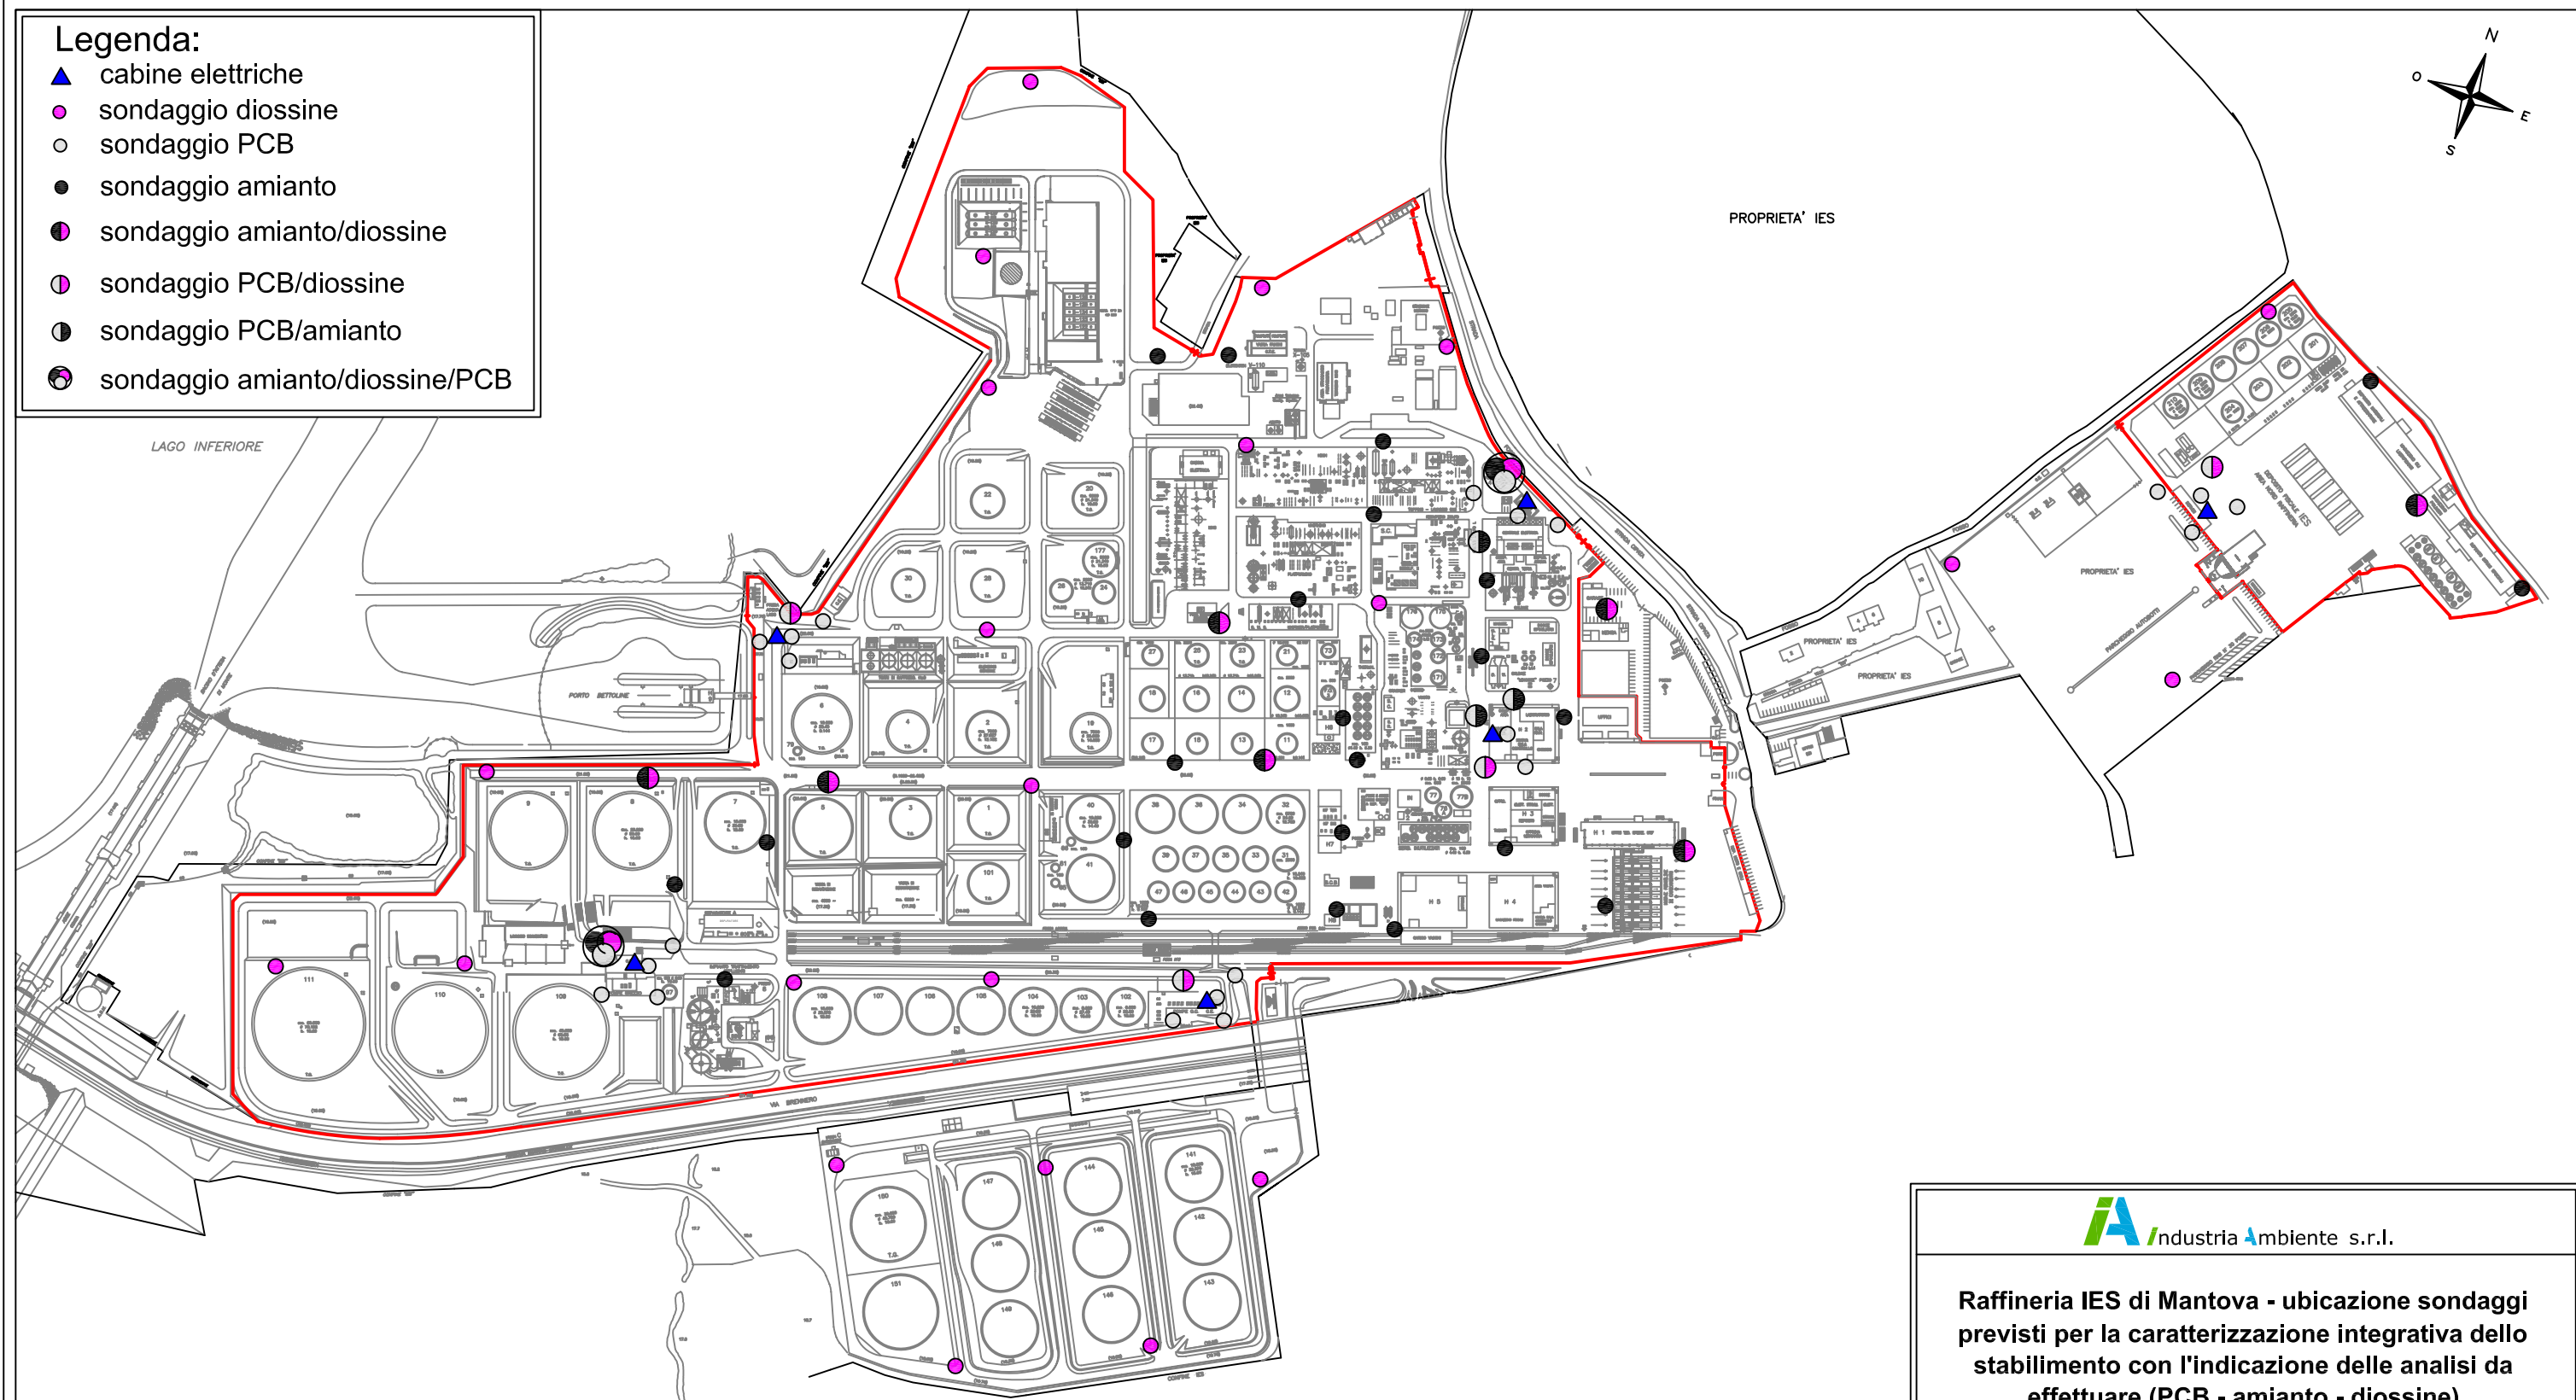

- Legenda:**
- ▲ cabine elettriche
  - sondaggio diossine
  - sondaggio PCB
  - sondaggio amianto
  - sondaggio amianto/diossine
  - sondaggio PCB/diossine
  - sondaggio PCB/amianto
  - sondaggio amianto/diossine/PCB

**A**ndustria Ambiente s.r.l.

**Raffineria IES di Mantova - ubicazione sondaggi  
previsti per la caratterizzazione integrativa dello  
stabilimento con l'indicazione delle analisi da  
effettuare (PCB - amianto - diossine)**

Tavola	0001	Data	13/09/04
--------	------	------	----------