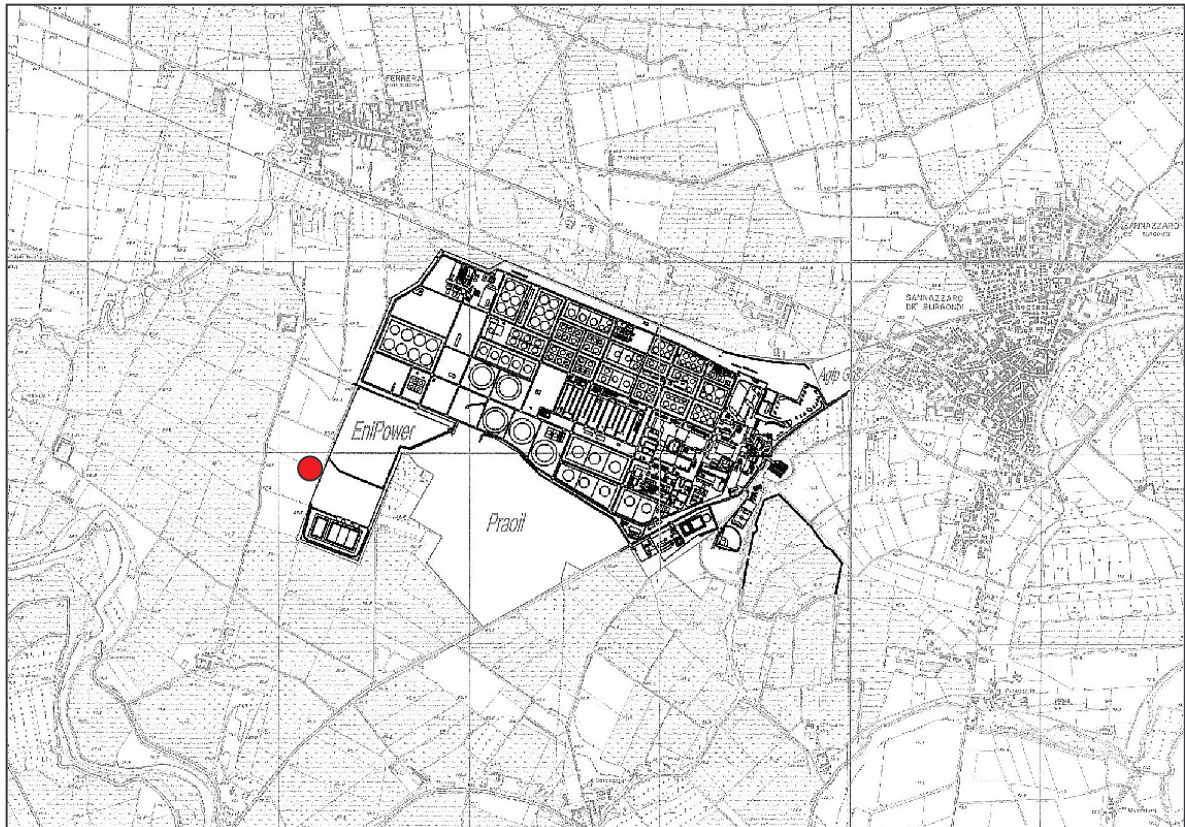

**Coordinate geografiche: 4993 980 nord 1489 290 est**

Eni S.p.A.  
Divisione Refining & Marketing  
Raffineria di Sannazzaro

**Compagna: Fonetrie perimetrali esterno Raffineria (novembre '05)**

**Postazione: 24**

**Descrizione: esterno raffineria a metà discarica lato ovest**

**Coordinate geografiche: 4993 860 nord 1489 620 est**

Eni S.p.A.  
Divisione Refining & Marketing  
Raffineria di Sannazzaro

**Campagna: Fonometrie perimetrali esterno Raffineria (novembre '05)**

**Postazione: 25**

**Descrizione: esterno raffineria angolo pozzo C**

**Coordinate geografiche: 4994 930 nord 1490 100 est**

Eni S.p.A.  
Divisione Refining & Marketing  
Raffineria di Sannazzaro

**Campagna: Fonometrie perimetrali esterno Raffineria (novembre '05)**

**Postazione: 26**

**Descrizione: esterno raffineria zona tra serbatoi G-4163 e 4162**

**Coordinate geografiche: 4994 840 nord 1490 450 est**