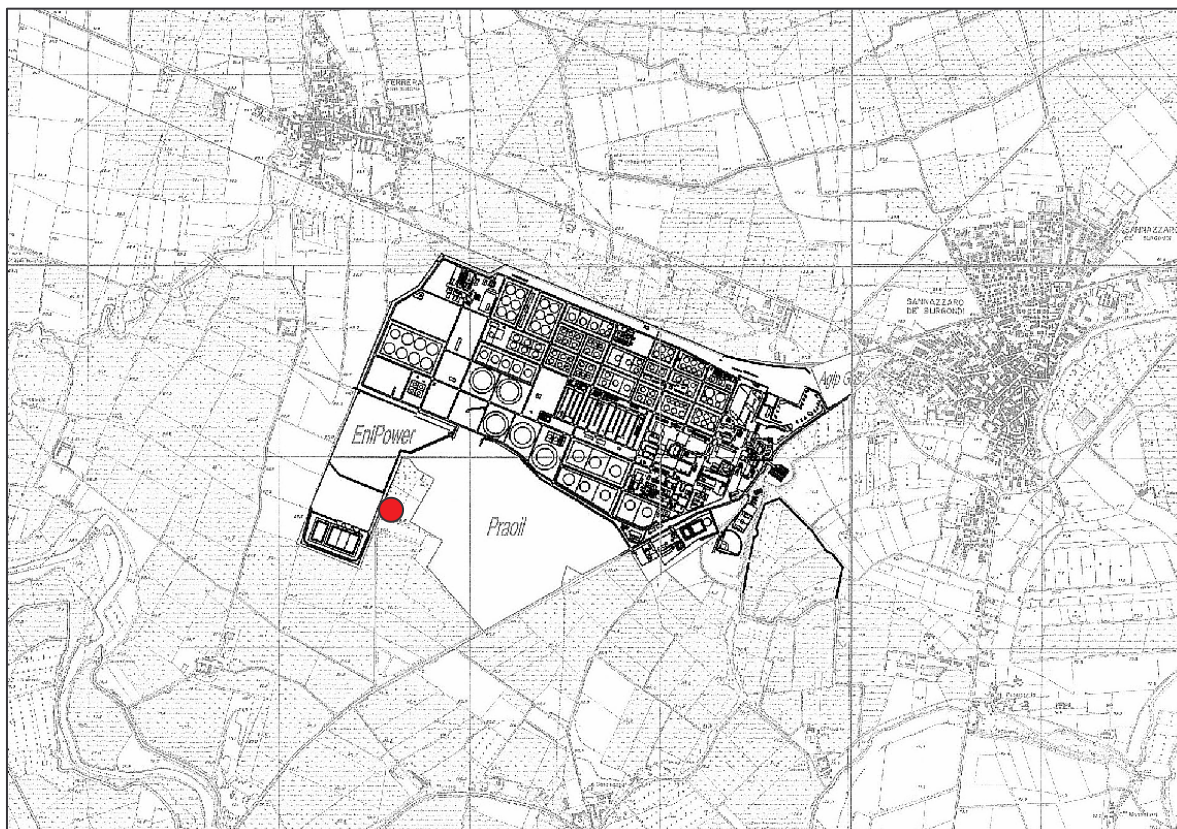

**Coordinate geografiche: 4993 980 nord 1489 290 est**

Eni S.p.A.  
Divisione Refining & Marketing  
Raffineria di Sannazzaro

**Compagna: Fonetrie perimetrali esterno Raffineria (novembre '05)**

**Postazione: 24**

**Descrizione: esterno raffineria a metà discarica lato ovest**

**Coordinate geografiche: 4993 860 nord 1489 620 est**

Eni S.p.A.  
Divisione Refining & Marketing  
Raffineria di Sannazzaro

**Campagna: Fonometrie perimetrali esterno Raffineria (novembre '05)**

**Postazione: 25**

**Descrizione: esterno raffineria angolo pozzo C**

**Coordinate geografiche: 4994 930 nord 1490 100 est**

Eni S.p.A.  
Divisione Refining & Marketing  
Raffineria di Sannazzaro

**Campagna: Fonometrie perimetrali esterno Raffineria (novembre '05)**

**Postazione: 26**

**Descrizione: esterno raffineria zona tra serbatoi G-4163 e 4162**

**Coordinate geografiche: 4994 840 nord 1490 450 est**