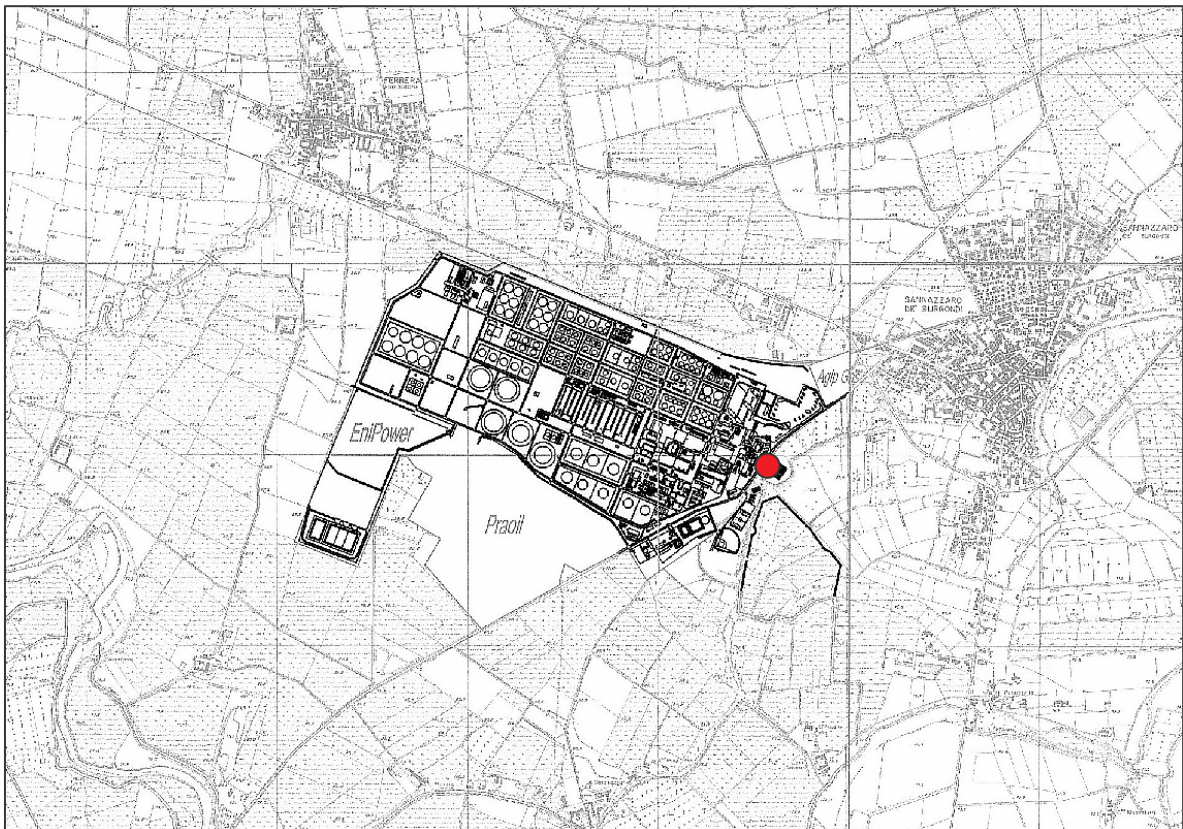

**Coordinate geografiche: 4994 390 nord 1491 900 est**

Eni S.p.A.  
Divisione Refining & Marketing  
Raffineria di Sannazzaro

**Campagna: Fonometrie perimetrali esterno Raffineria (novembre '05)**

**Postazione: 30**

**Descrizione: Esterno Raffineria zona ingresso autobotti vicino  
recinto AgipGas**

**Coordinate geografiche: 4994 110 nord 1491 630 est**

Eni S.p.A.  
Divisione Refining & Marketing  
Raffineria di Sannazzaro

**Campagna: Fonometrie perimetrali esterno Raffineria (novembre '05)**

**Postazione: 31**

**Descrizione: Esterno Raffineria angolo parcheggio vicino edifici  
Guardia di Finanza**

**Coordinate geografiche: 4993 800 nord 1491 400 est**

**Descrizione: Esterno Raffineria angolo Sud-Est zona Api**

**Coordinate geografiche: 4993 520 nord 1490 800 est**