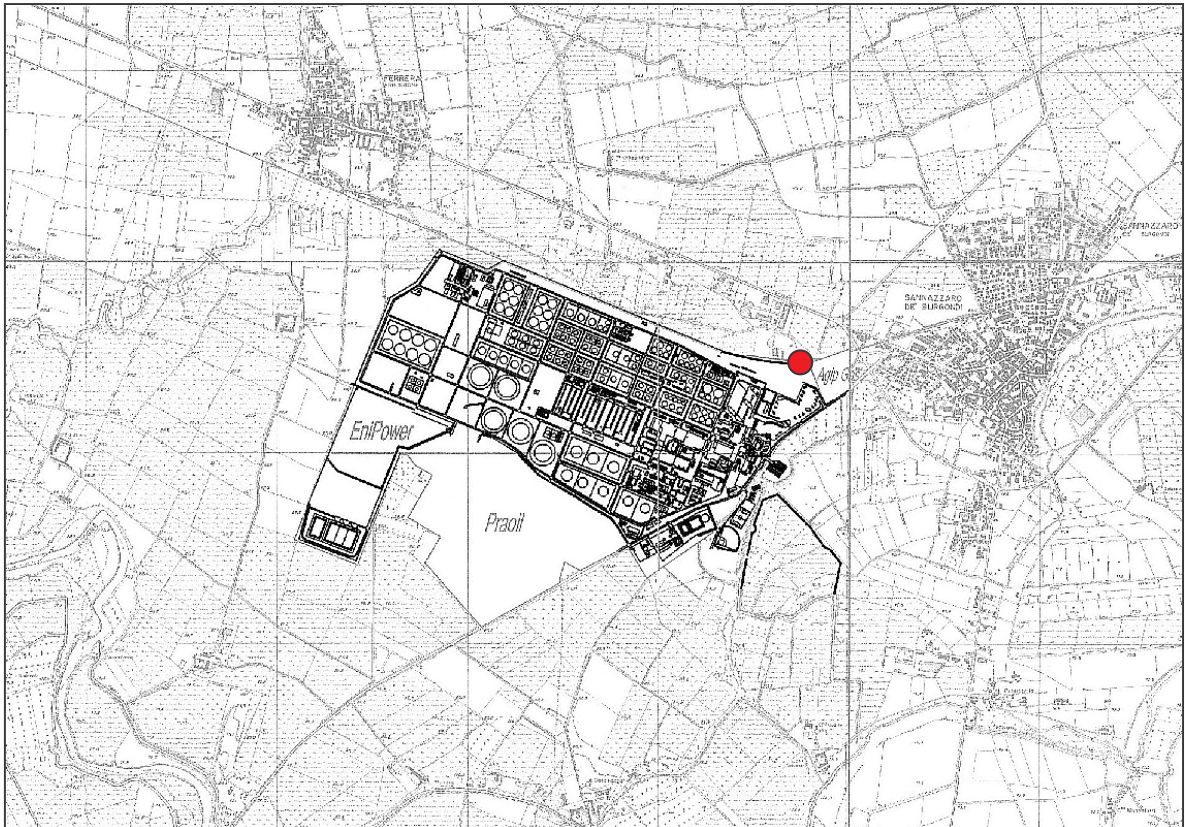

**Coordinate geografiche: 4994 390 nord 1491 900 est**

Eni S.p.A.  
Divisione Refining & Marketing  
Raffineria di Sannazzaro

**Campagna: Fonometrie perimetrali esterno Raffineria (novembre '05)**

**Postazione: 30**

**Descrizione: Esterno Raffineria zona ingresso autobotti vicino  
recinto AgipGas**

**Coordinate geografiche: 4994 110 nord 1491 630 est**

Eni S.p.A.  
Divisione Refining & Marketing  
Raffineria di Sannazzaro

**Campagna: Fonometrie perimetrali esterno Raffineria (novembre '05)**

**Postazione: 31**

**Descrizione: Esterno Raffineria angolo parcheggio vicino edifici  
Guardia di Finanza**

**Coordinate geografiche: 4993 800 nord 1491 400 est**

**Descrizione: Esterno Raffineria angolo Sud-Est zona Api**

**Coordinate geografiche: 4993 520 nord 1490 800 est**