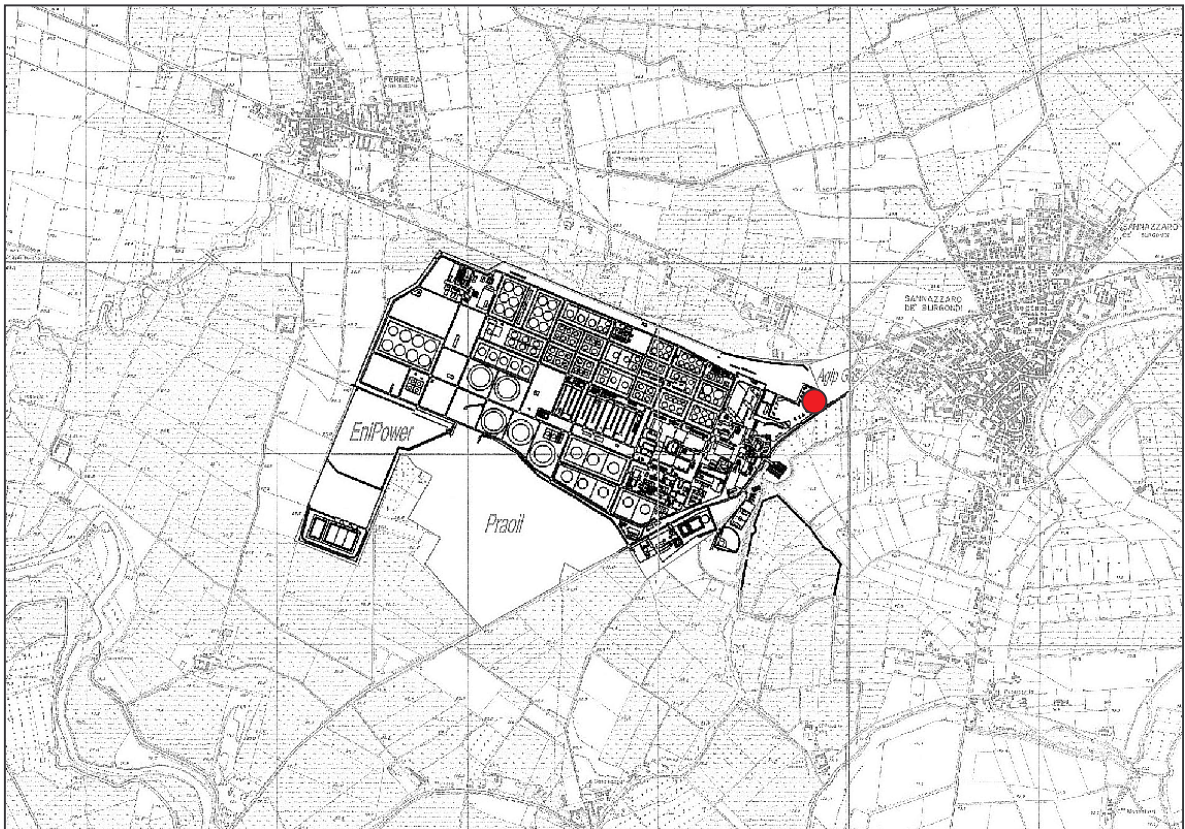

**Coordinate geografiche: 4994 390 nord 1491 900 est**

Eni S.p.A.  
Divisione Refining & Marketing  
Raffineria di Sannazzaro

**Campagna: Fonometrie perimetrali esterno Raffineria (novembre '05)**

**Postazione: 30**

**Descrizione: Esterno Raffineria zona ingresso autobotti vicino  
recinto AgipGas**

**Coordinate geografiche: 4994 110 nord 1491 630 est**

Eni S.p.A.  
Divisione Refining & Marketing  
Raffineria di Sannazzaro

**Campagna: Fonometrie perimetrali esterno Raffineria (novembre '05)**

**Postazione: 31**

**Descrizione: Esterno Raffineria angolo parcheggio vicino edifici  
Guardia di Finanza**

**Coordinate geografiche: 4993 800 nord 1491 400 est**

**Descrizione: Esterno Raffineria angolo Sud-Est zona Api**

**Coordinate geografiche: 4993 520 nord 1490 800 est**