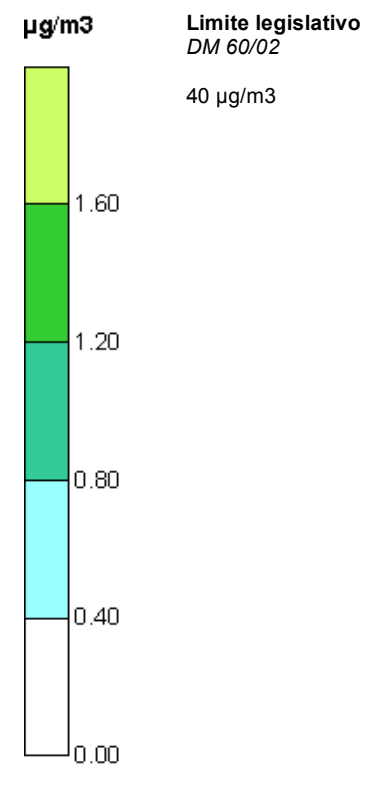

**Legenda**

◆ sorgenti

0 0.5 1 Kilometri  
Griglia metrica - Sistema Roma 40 - Gauss-Boaga fuso 1 (ovest)

0	Emissione	26/06/06	MC	VM	PR
REV.	DESCRIZIONE	DATA	DIS.	CONTR.	APP.
<b>URS</b> Italia		Via Berlioz, 4 I-20146 Milano Tel. +39.02.427556.1			
<b>ENI R&amp;M</b> Raffineria di Sannazzaro de' Burgondi		APPROVATO PER COSTRUZIONE: REV. DATA			
Distribuzione delle concentrazioni medie di NOx per l'anno 1997 Anno di riferimento		N° CONMESSA 43985665		SCALA 1:50.000	
N° ORDINE		N° DISSEGNO Tavola 1		REV.	
FOCGLIO 1 DI 1		PLOT: A3 orizz 100%		REPRODUCTION OF THIS DOCUMENT IS FORBIDDEN WITHOUT PRIOR WRITTEN PERMISSION BY URS Italia	