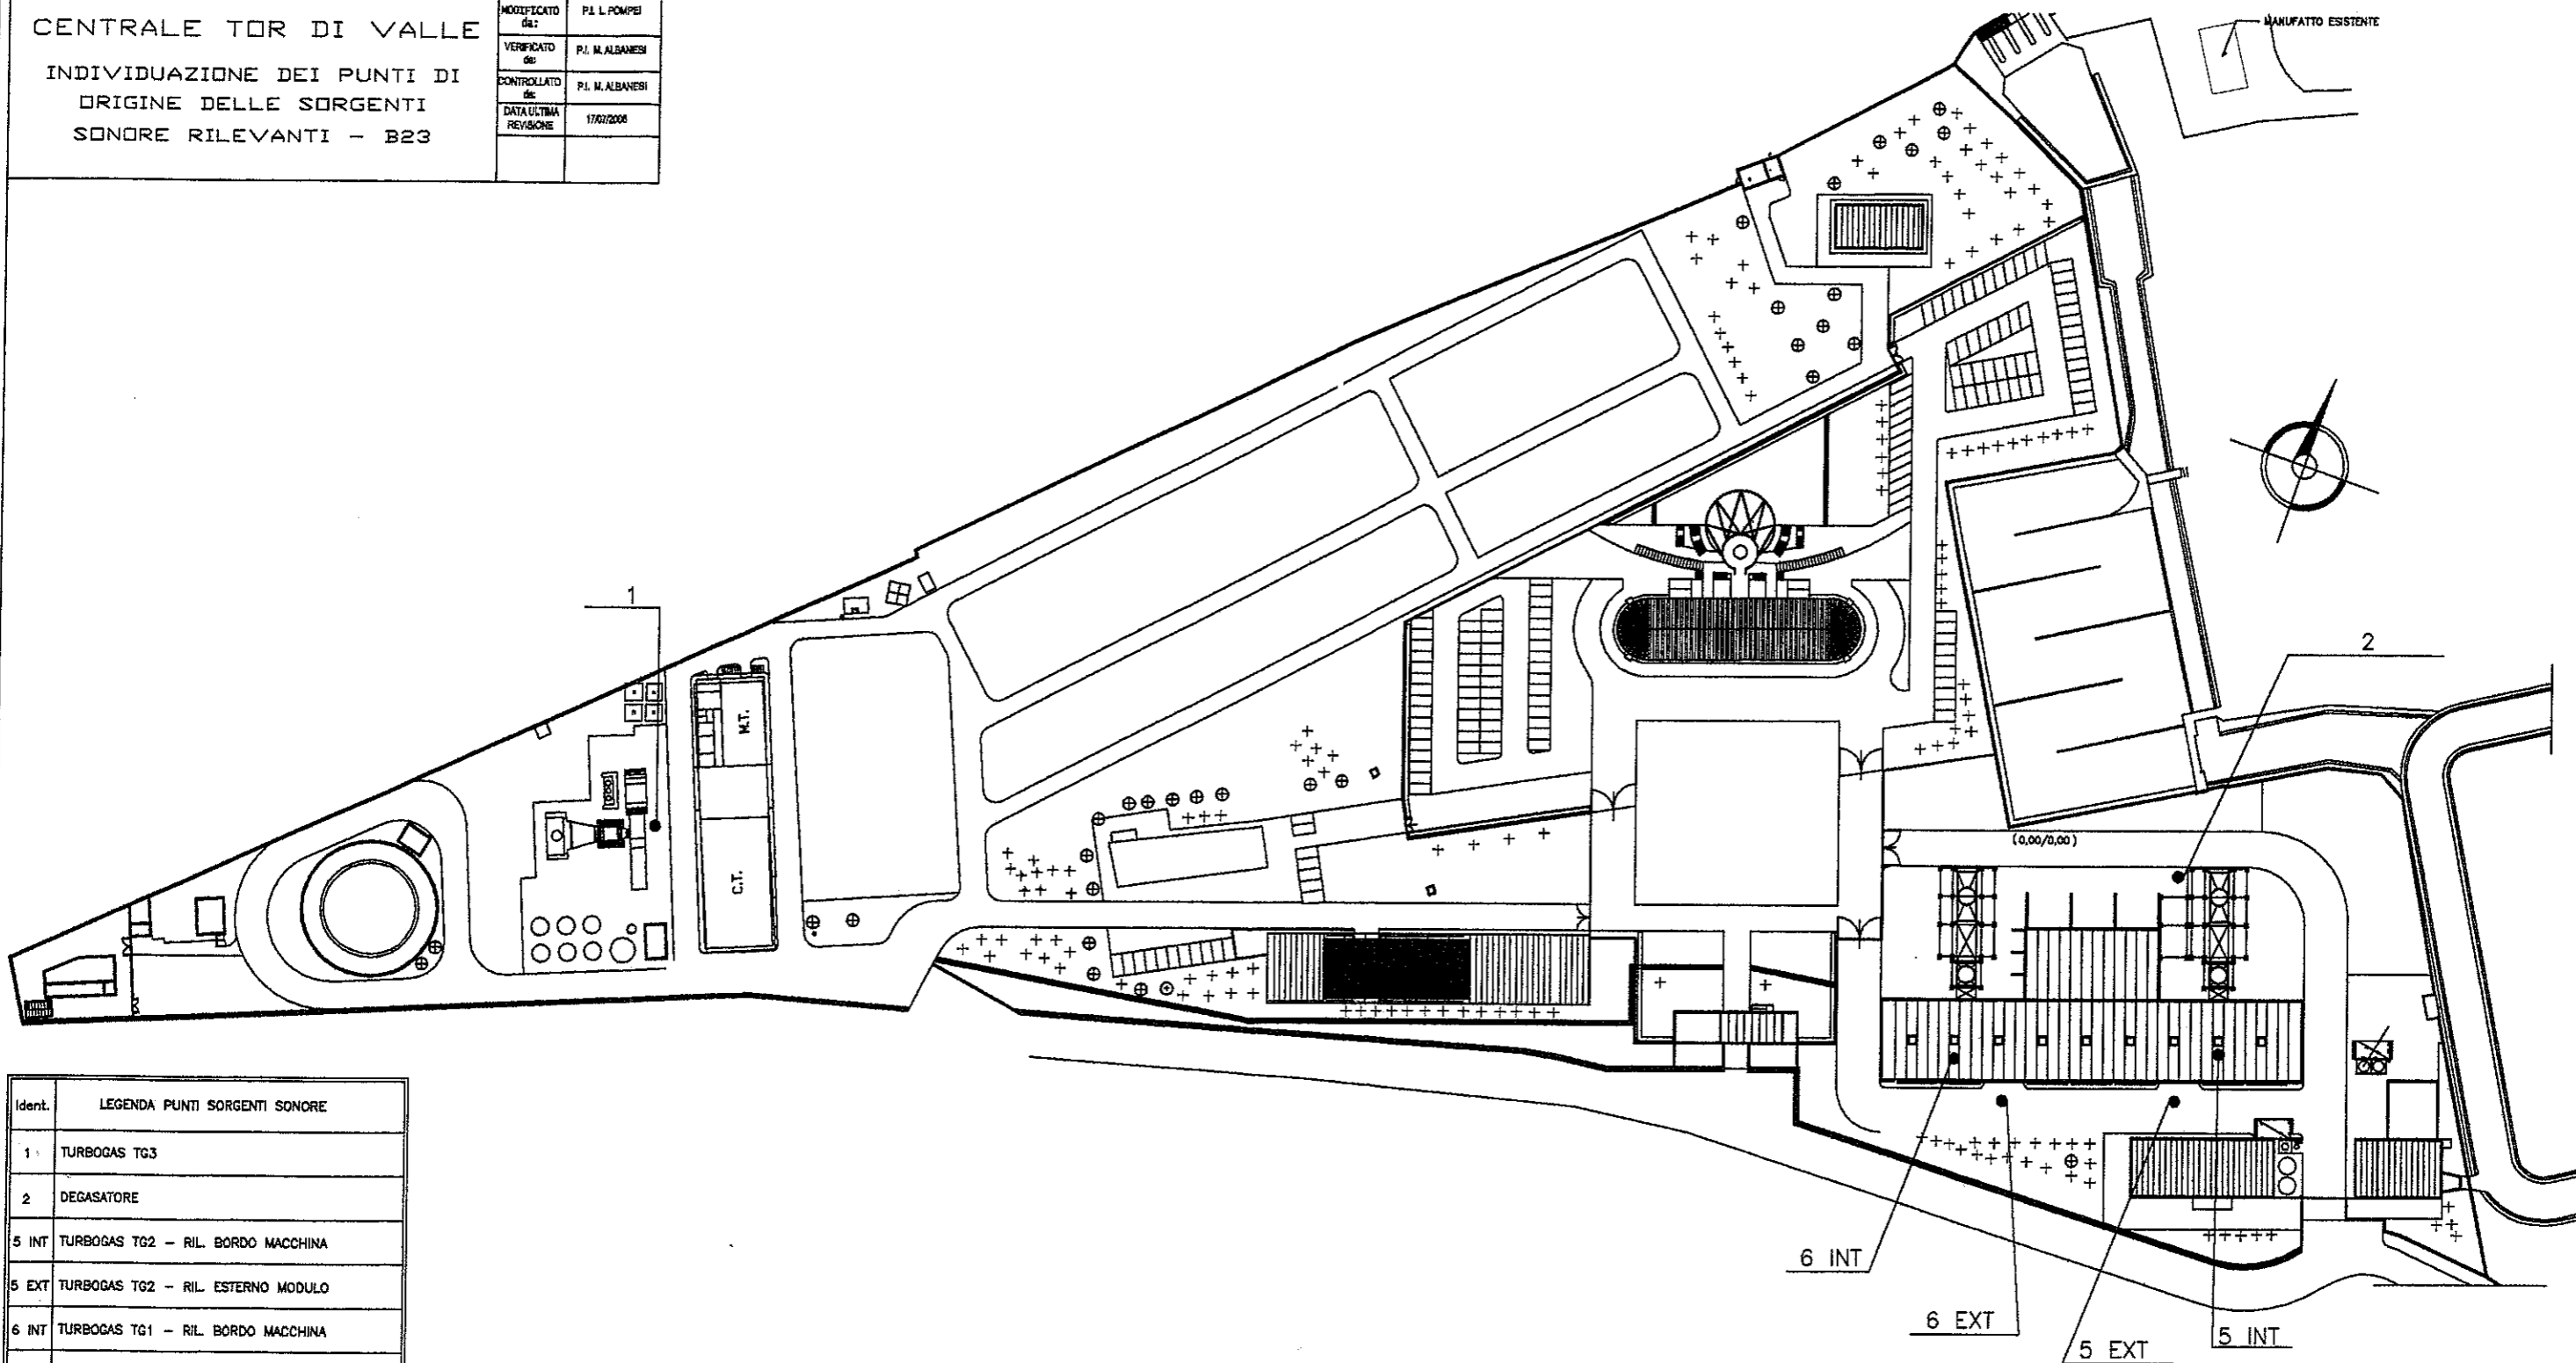

AceaElectrabel
PRODUZIONE

AREA CENTRO-SUD

DIS. PL/07

CENTRALE TOR DI VALLE

INDIVIDUAZIONE DEI PUNTI DI
ORIGINE DELLE SORGENTI
SONORE RILEVANTI - B23

MODIFICATO da:	P.L. POMPEI
VERIFICATO da:	P.L. M. ALBANESI
CONTROLLATO da:	P.L. M. ALBANESI
DATA ULTIMA REVISIONE	17/07/2008

Ident.	LEGENDA PUNTI SORGENTI SONORE
1	TURBOGAS TG3
2	DEGASATORE
5 INT	TURBOGAS TG2 - RIL. BORDO MACCHINA
5 EXT	TURBOGAS TG2 - RIL. ESTERNO MODULO
6 INT	TURBOGAS TG1 - RIL. BORDO MACCHINA
6 EXT	TURBOGAS TG1 - RIL. ESTERNO MODULO

COORDINATE GEOGRAFICHE CENTRALE DI TOR DI VALLE - WGS84	
LAT.	41° 48' 42N
LONG.	12° 25' 22E