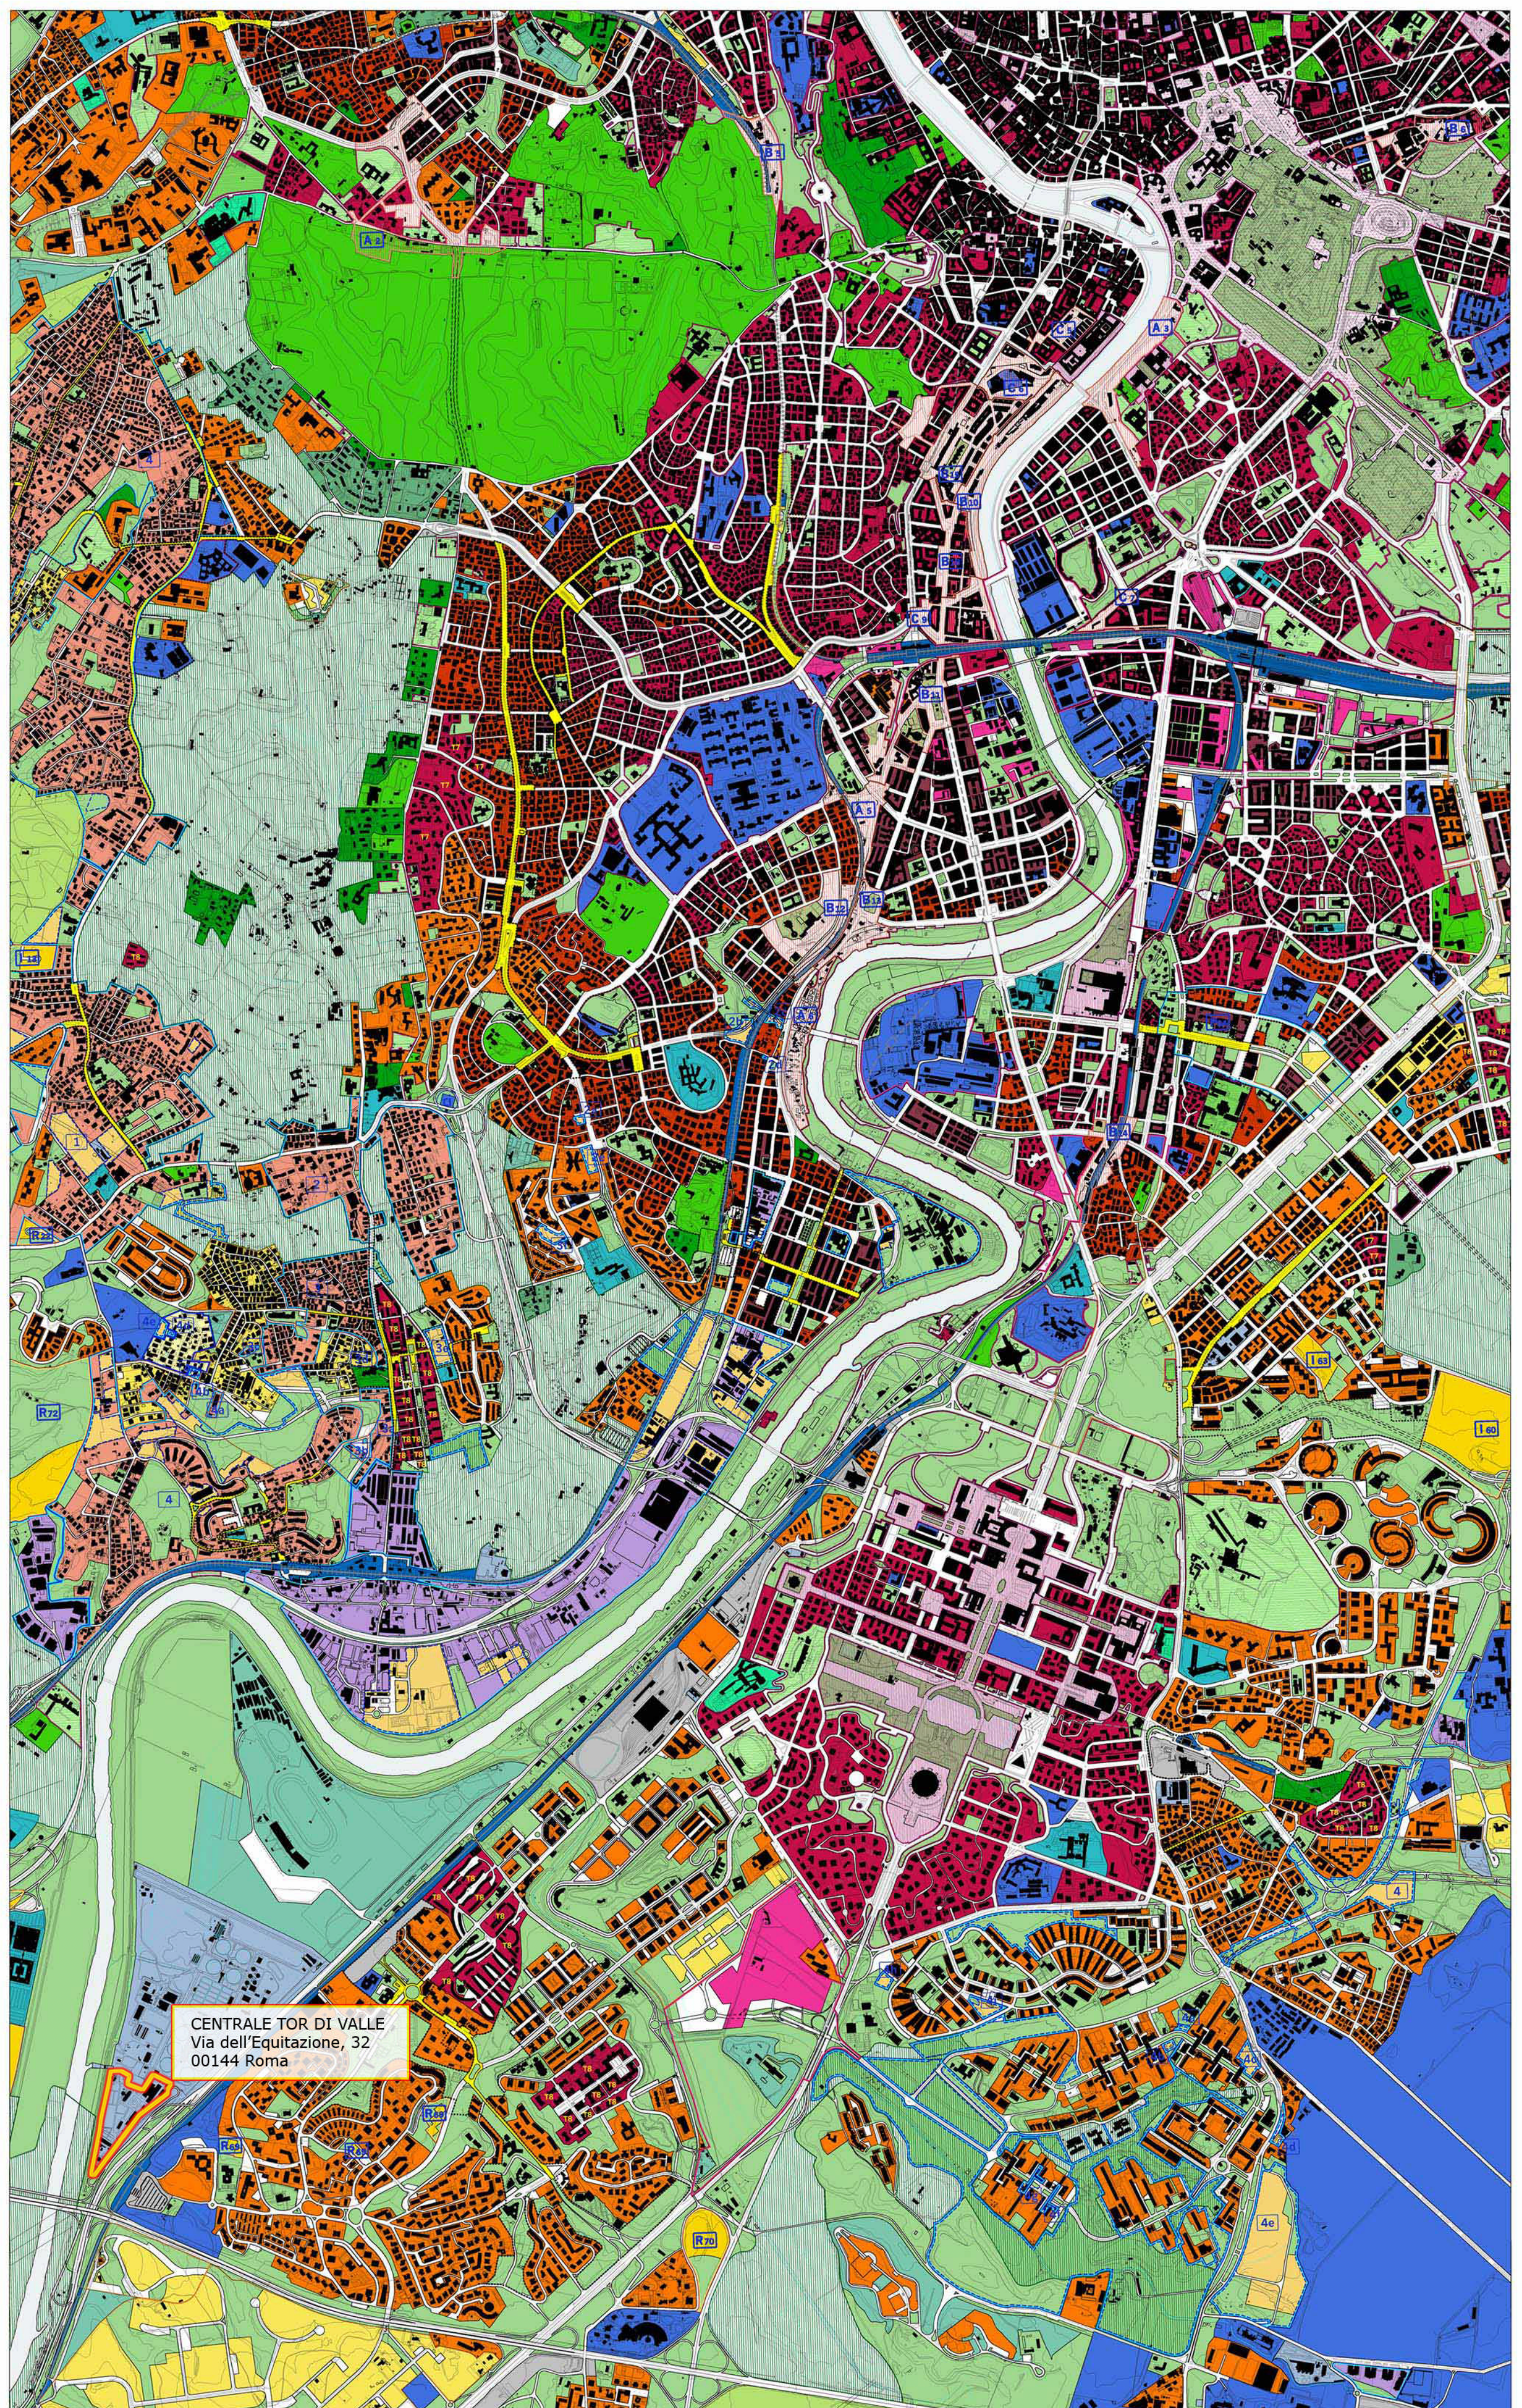

# Sistemi e Regole A15 - stralcio PRG Centrale Tor di Valle

CENTRALE TOR DI VALLE  
Via dell'Equitazione, 32  
00144 Roma

09	10	11
16	17	18
24	25	26