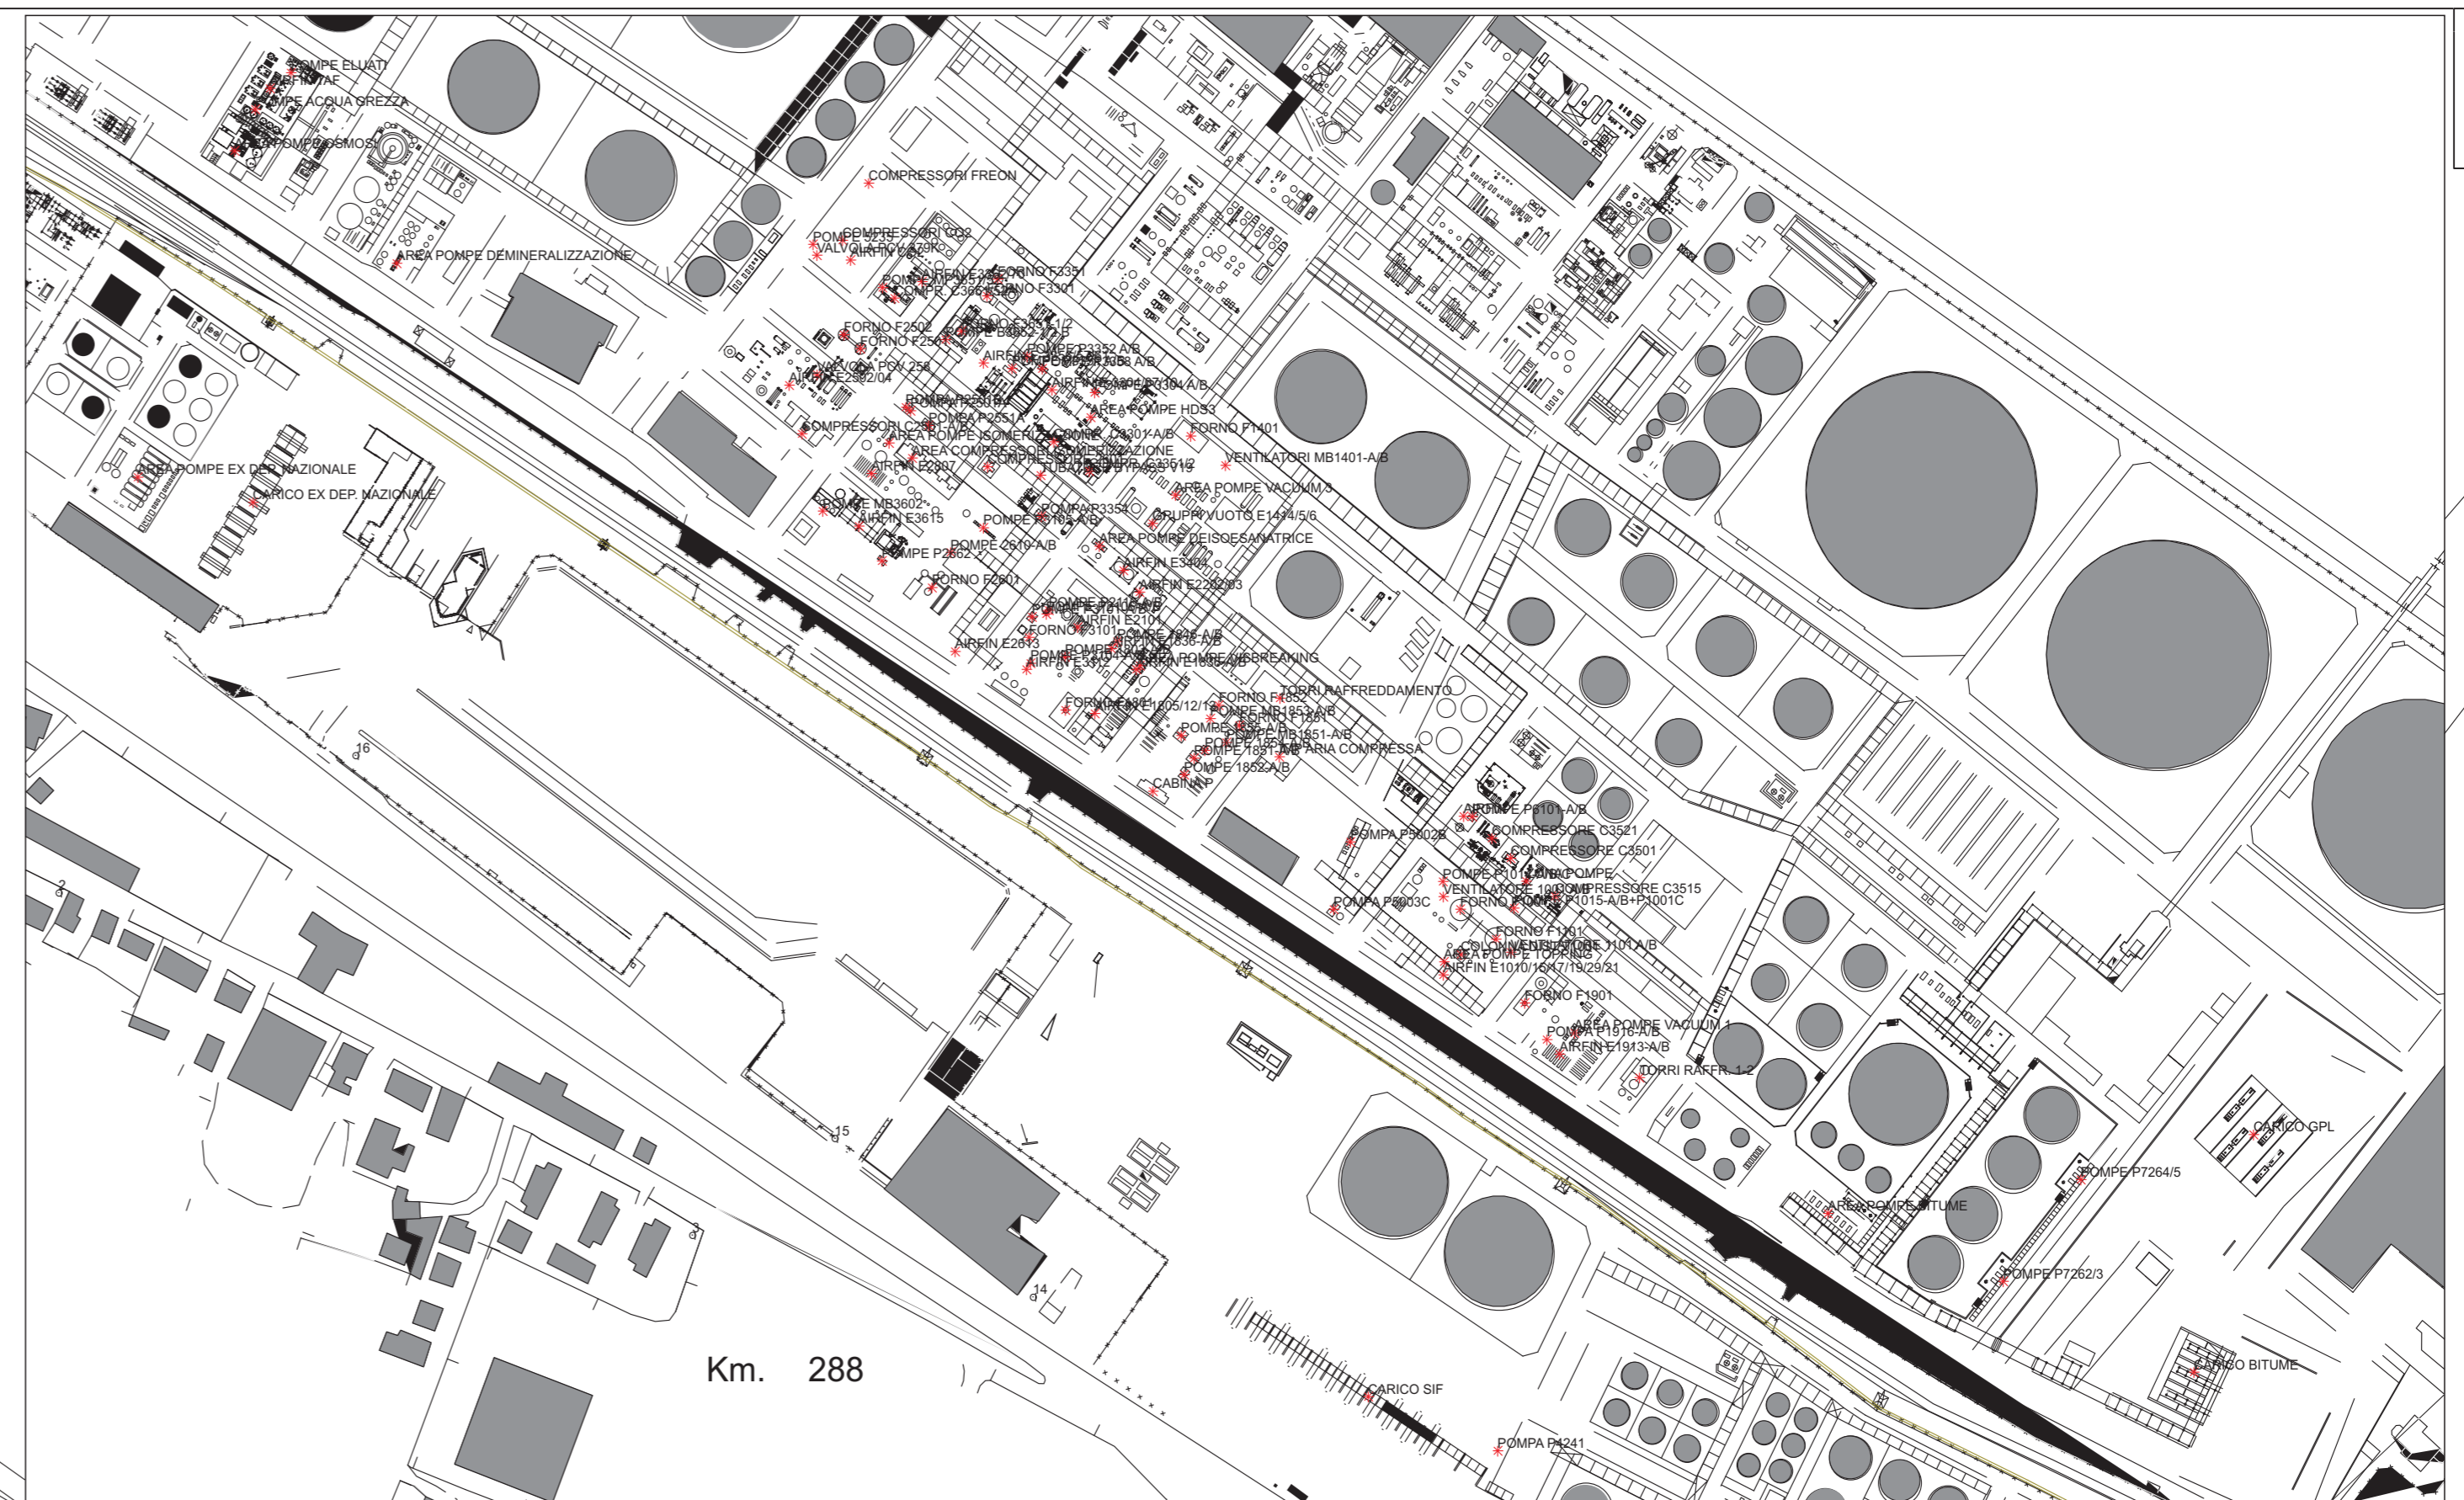

DI ROCCA PRIORA

MARINA DI FIUMESINO

ROCCA PRIORA

FIUMESINO

ESINO

Km. 288

S. LORENZO MARTIRE

LEGENDA