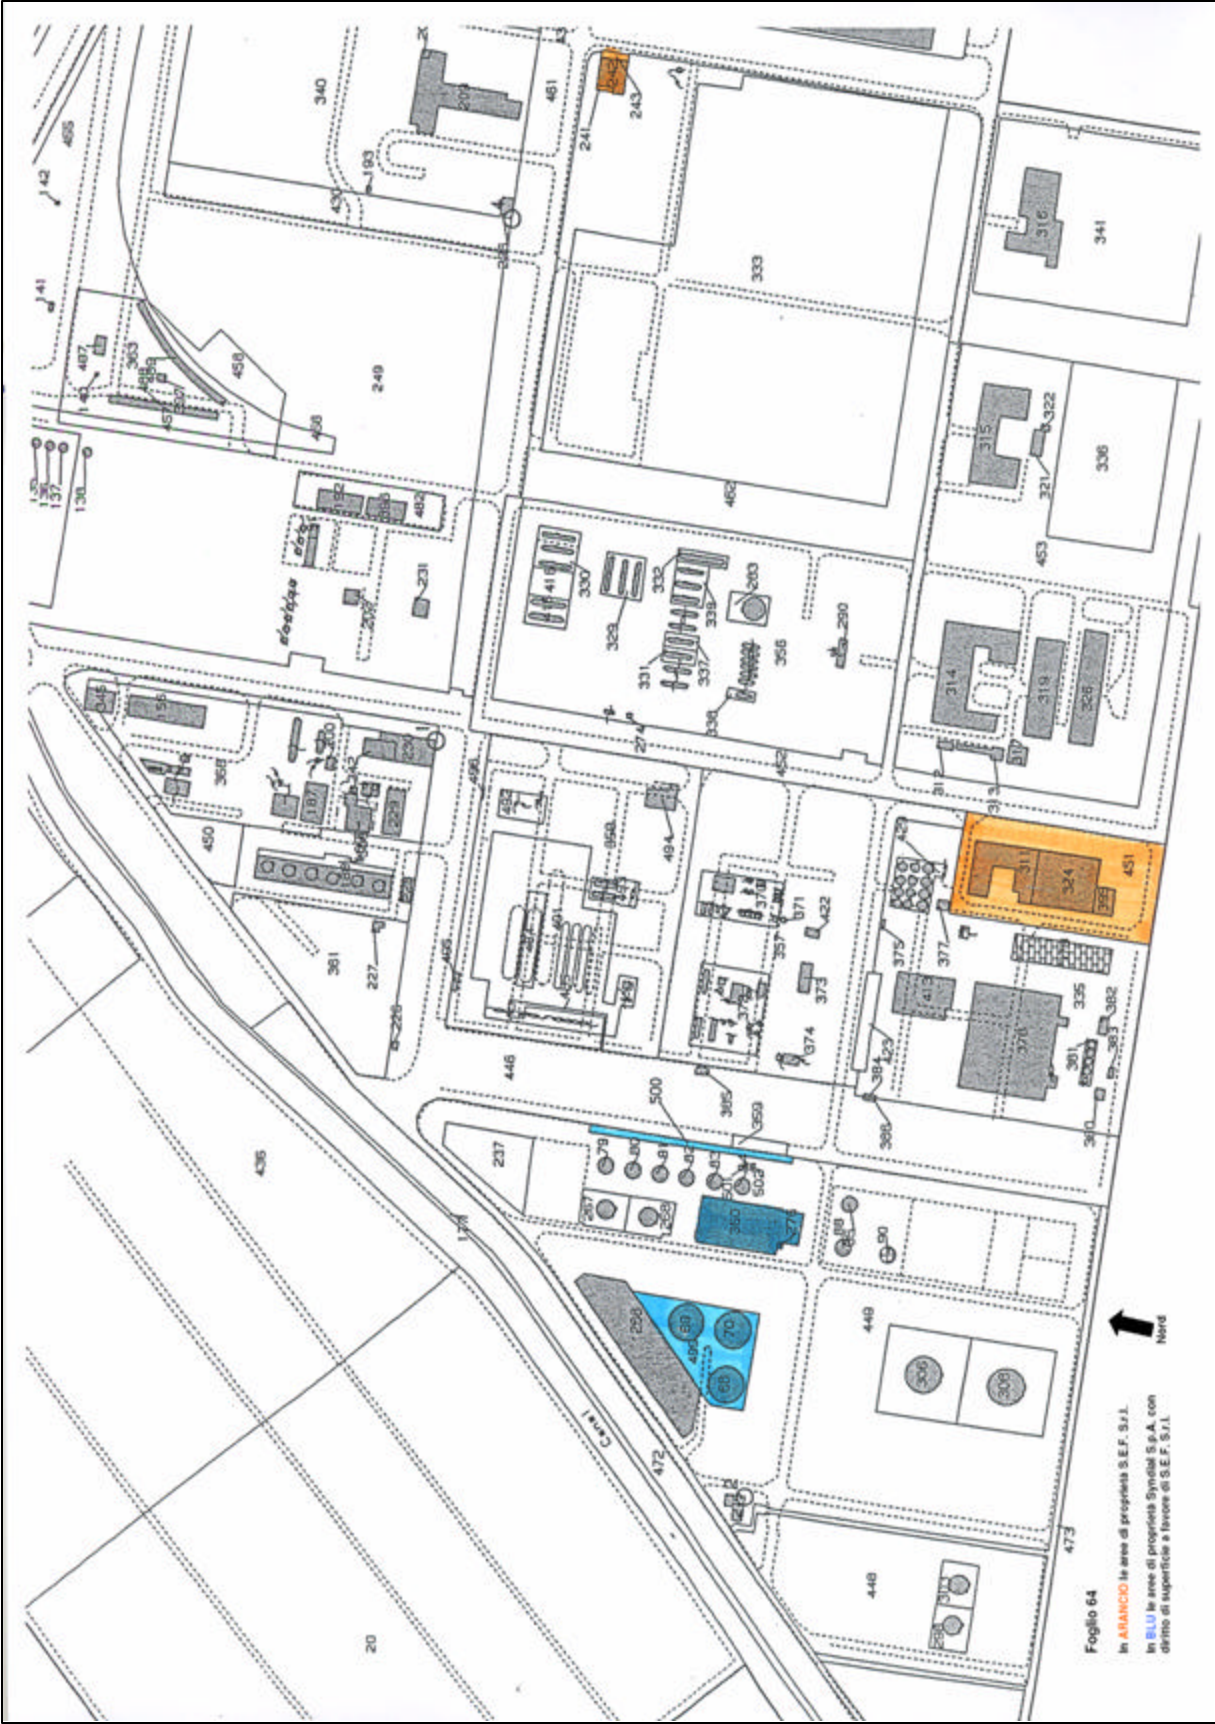

## Mappa catastale

Foglio 64  
 In ARANCIO le aree di proprietà S.E.F. S.r.l.  
 In BLU le aree di proprietà Synical S.p.A. con  
 diritto di superficie a favore di S.E.F. S.r.l.

Foglio 99  
 In ARANCO le aree di proprietà S.E.F. S.r.l.

Nord

Foglio 101

In ARANCIO le aree di proprietà S.E.F. S.r.l.

In VERDE le aree di proprietà Synstat S.p.A.

con contorni e tavole di S.E.F. S.r.l.