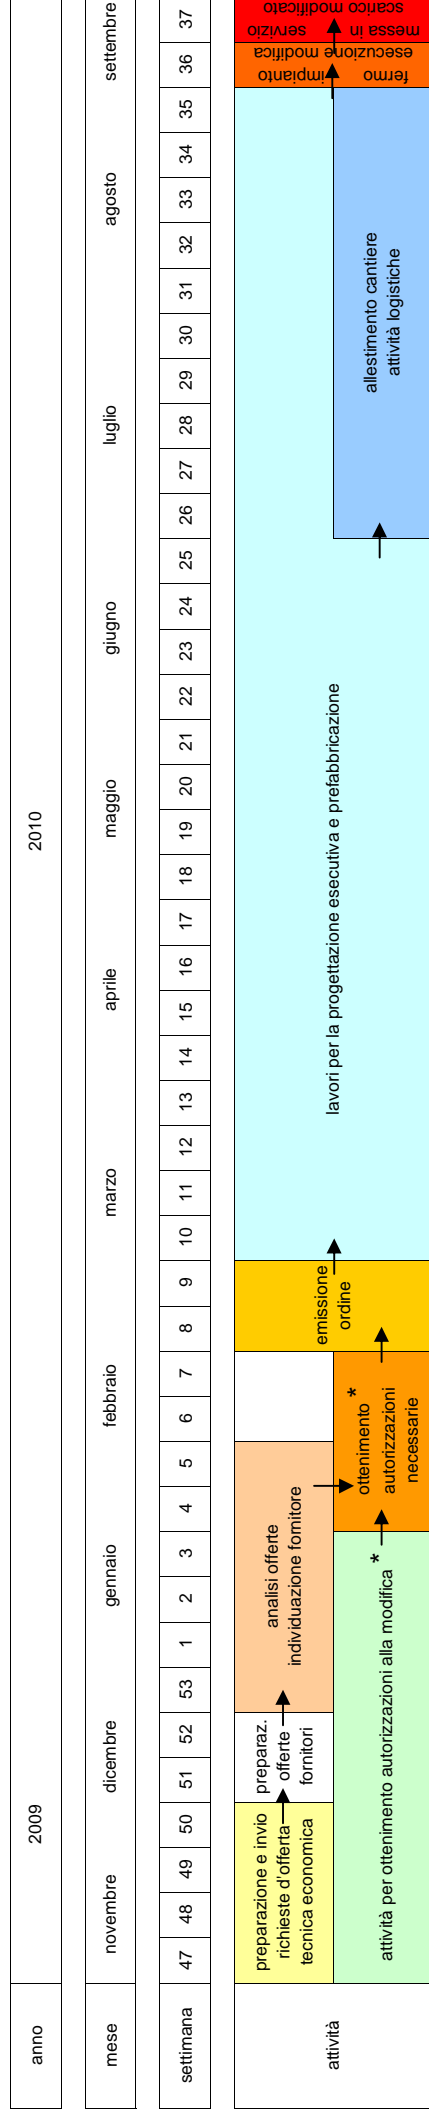

## Tempogramma azioni per la modifica dell'opera di restituzione dell'acqua di raffreddamento della Centrale CET Servola di Elettra Produzione a Trieste

\* Finestra temporale solo indicativa in quanto legata alle tempistiche di riscontro da parte Ente Locale autorizzante (Autorità Portuale di Trieste)