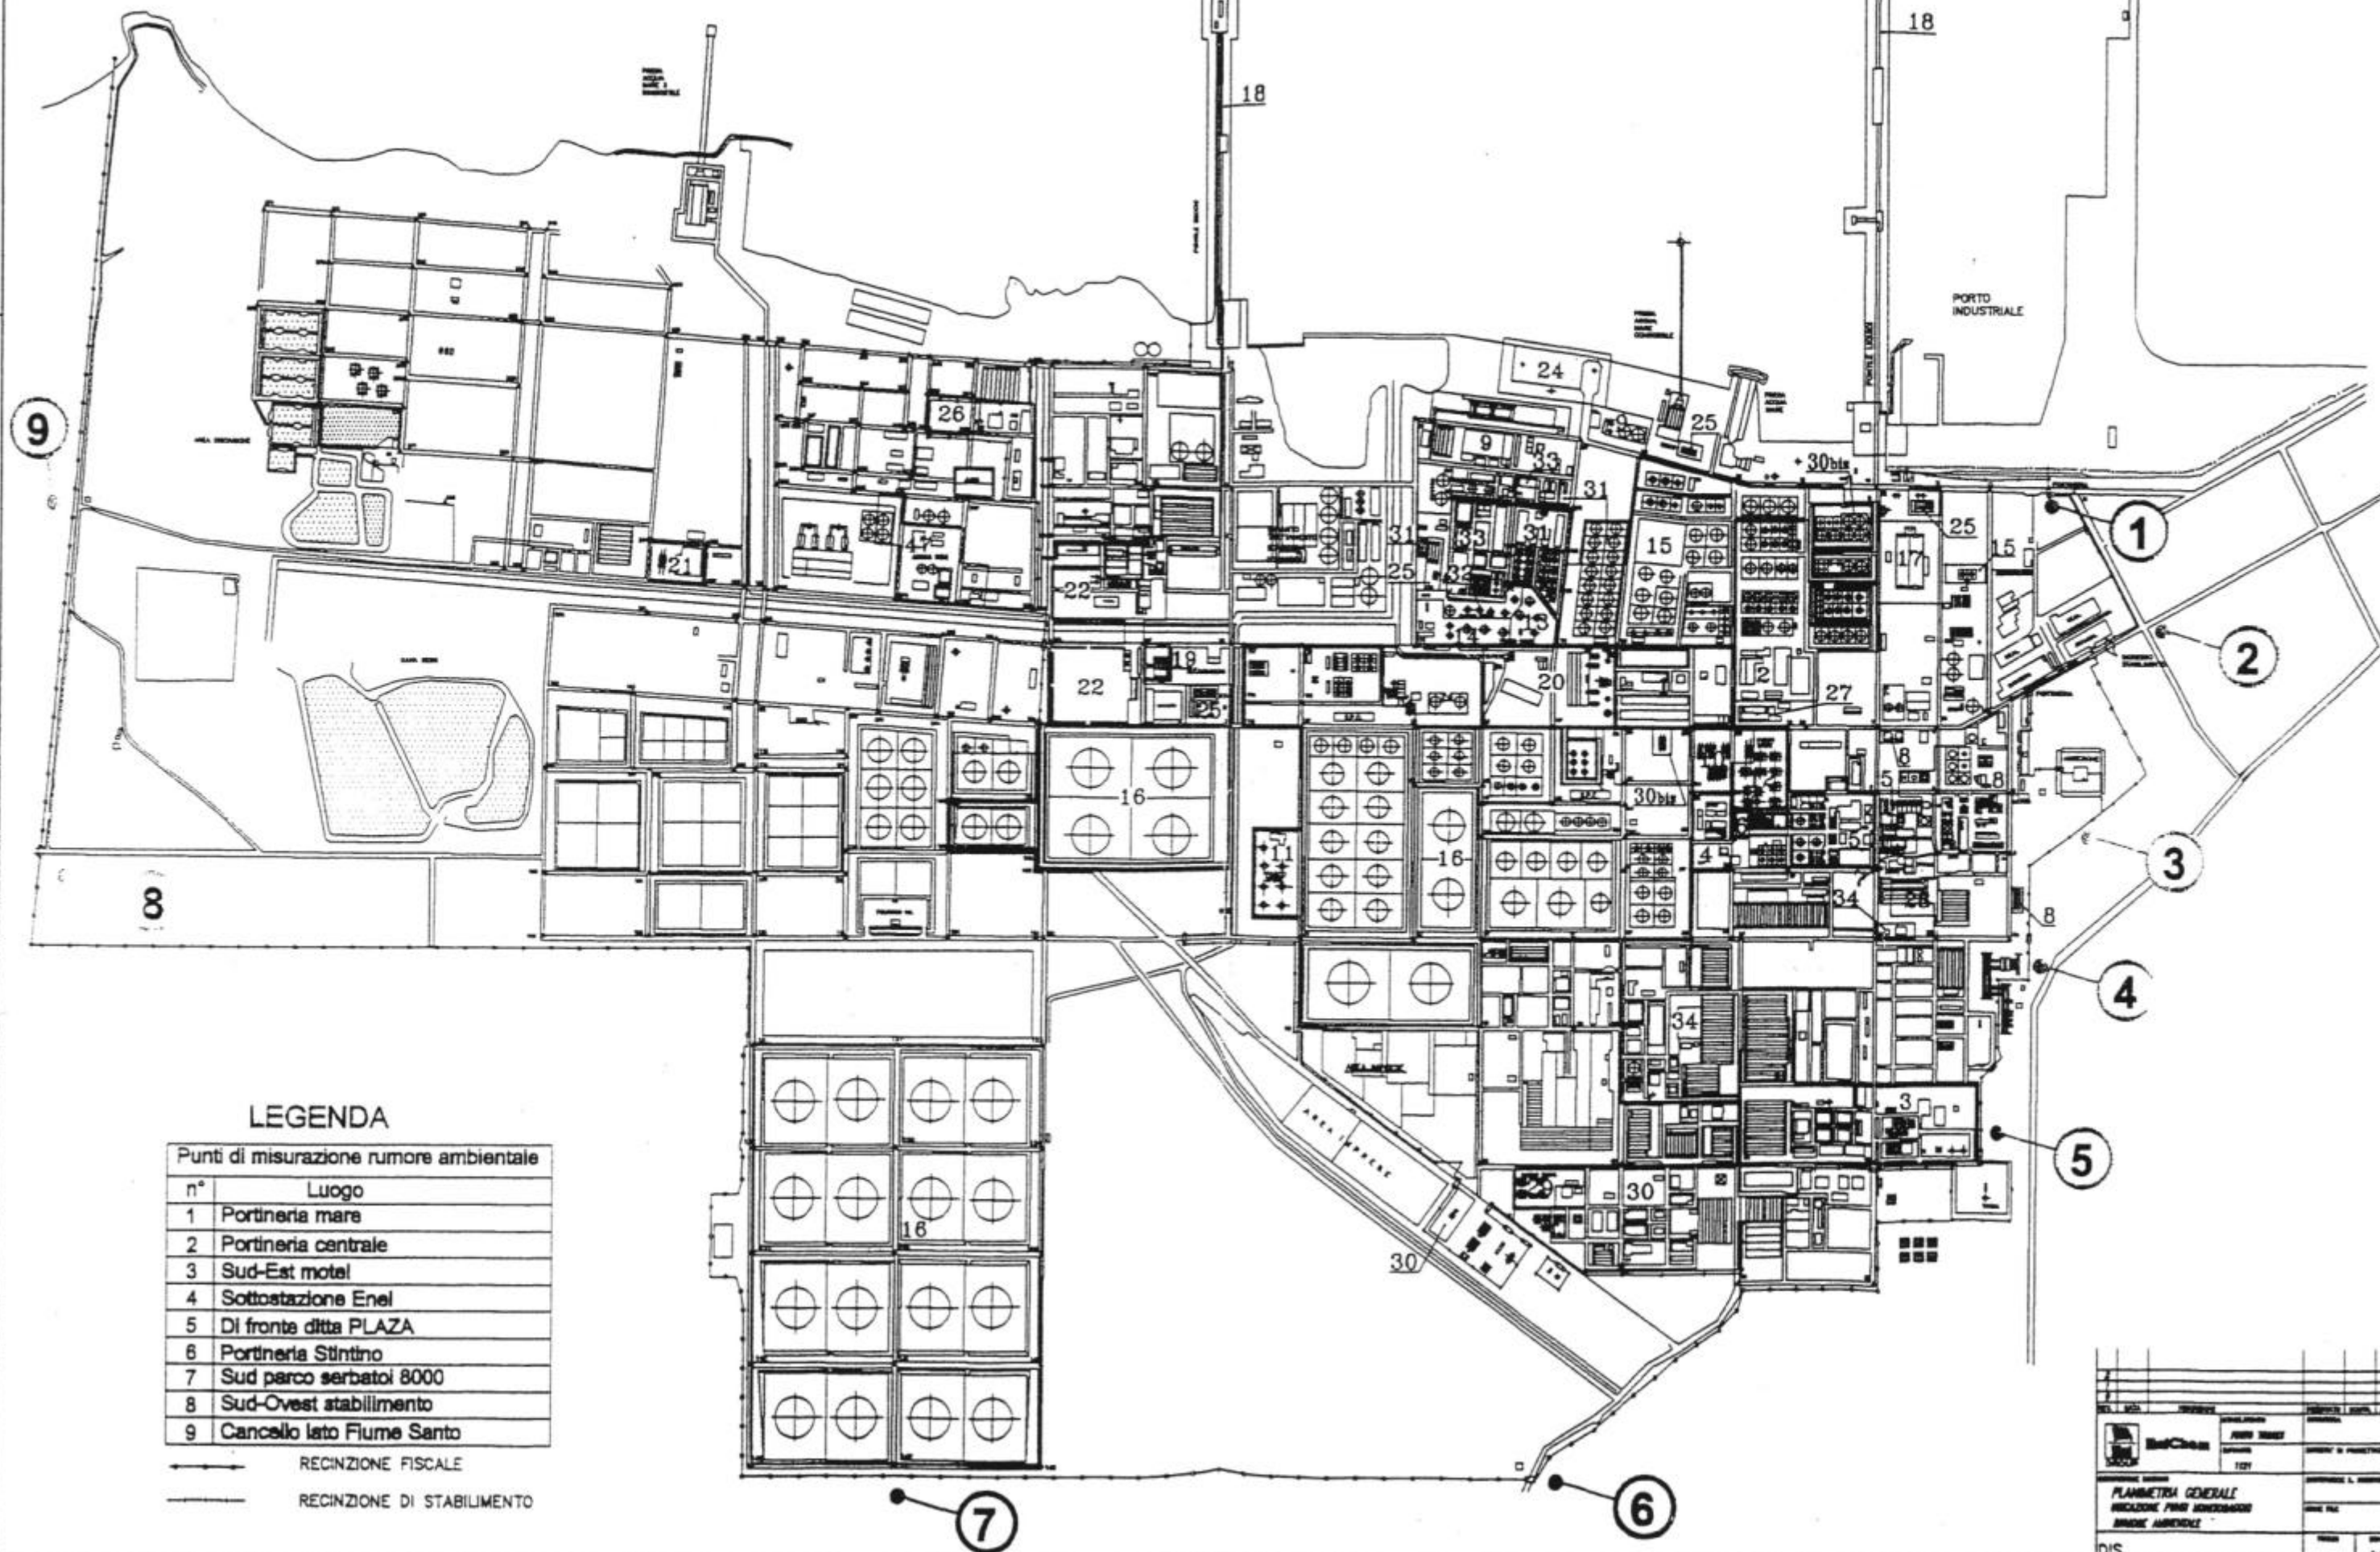

G O L F O D E L L ' A S I N A R A

LEGENDA

Punti di misurazione rumore ambientale	
n°	Luogo
1	Portineria mare
2	Portineria centrale
3	Sud-Est motel
4	Sottostazione Enel
5	Di fronte ditta PLAZA
6	Portineria Sirtino
7	Sud parco serbatoi 8000
8	Sud-Ovest stabilimento
9	Cancello lato Fiume Santo

RECINZIONE FISCALE
 RECINZIONE DI STABILIMENTO

	PLANIMETRIA GENERALE INDICAZIONE PUNTI MISURAZIONE RUMORE AMBIENTALE
DIS.	1/1000