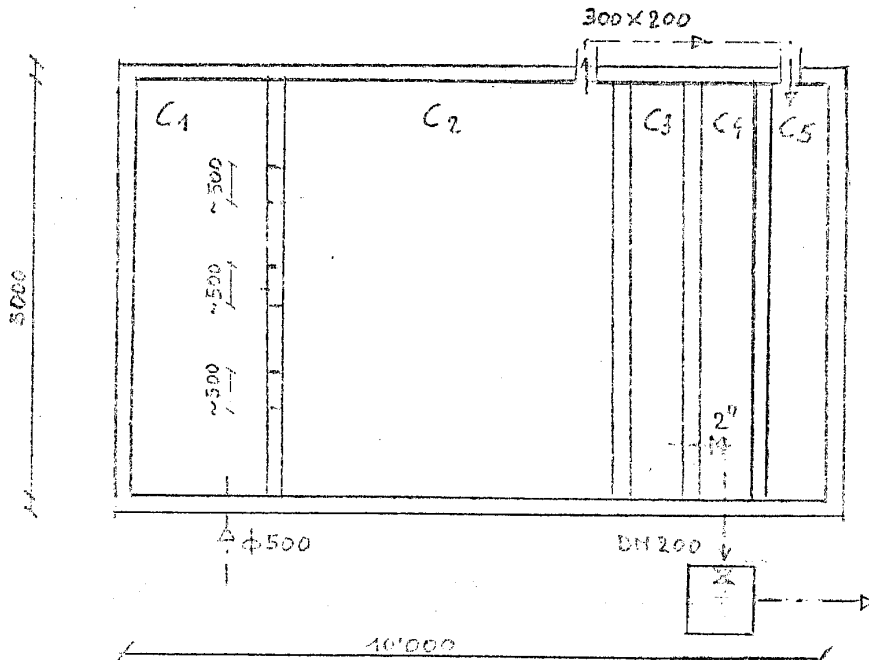

ROSEM - BAIA SCARICO GASOLIO

SKIMMER - "ASSETTO NORMALE"

LEGENDA:

S : spessore muri intermedi :  $s = 250 \text{ mm}$