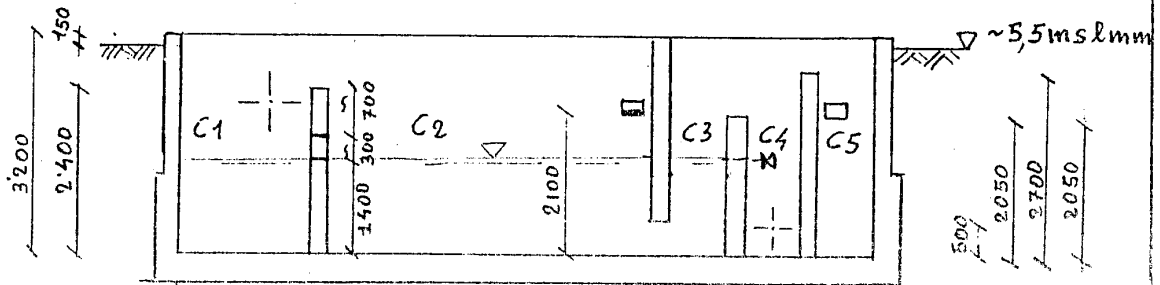

ROSEM - BAIA SCARICO GASOLIO

SKIMMER - "ASSETTO NORMALE"

LEGENDA:

S : spessore muri intermedi :  $s = 250 \text{ mm}$