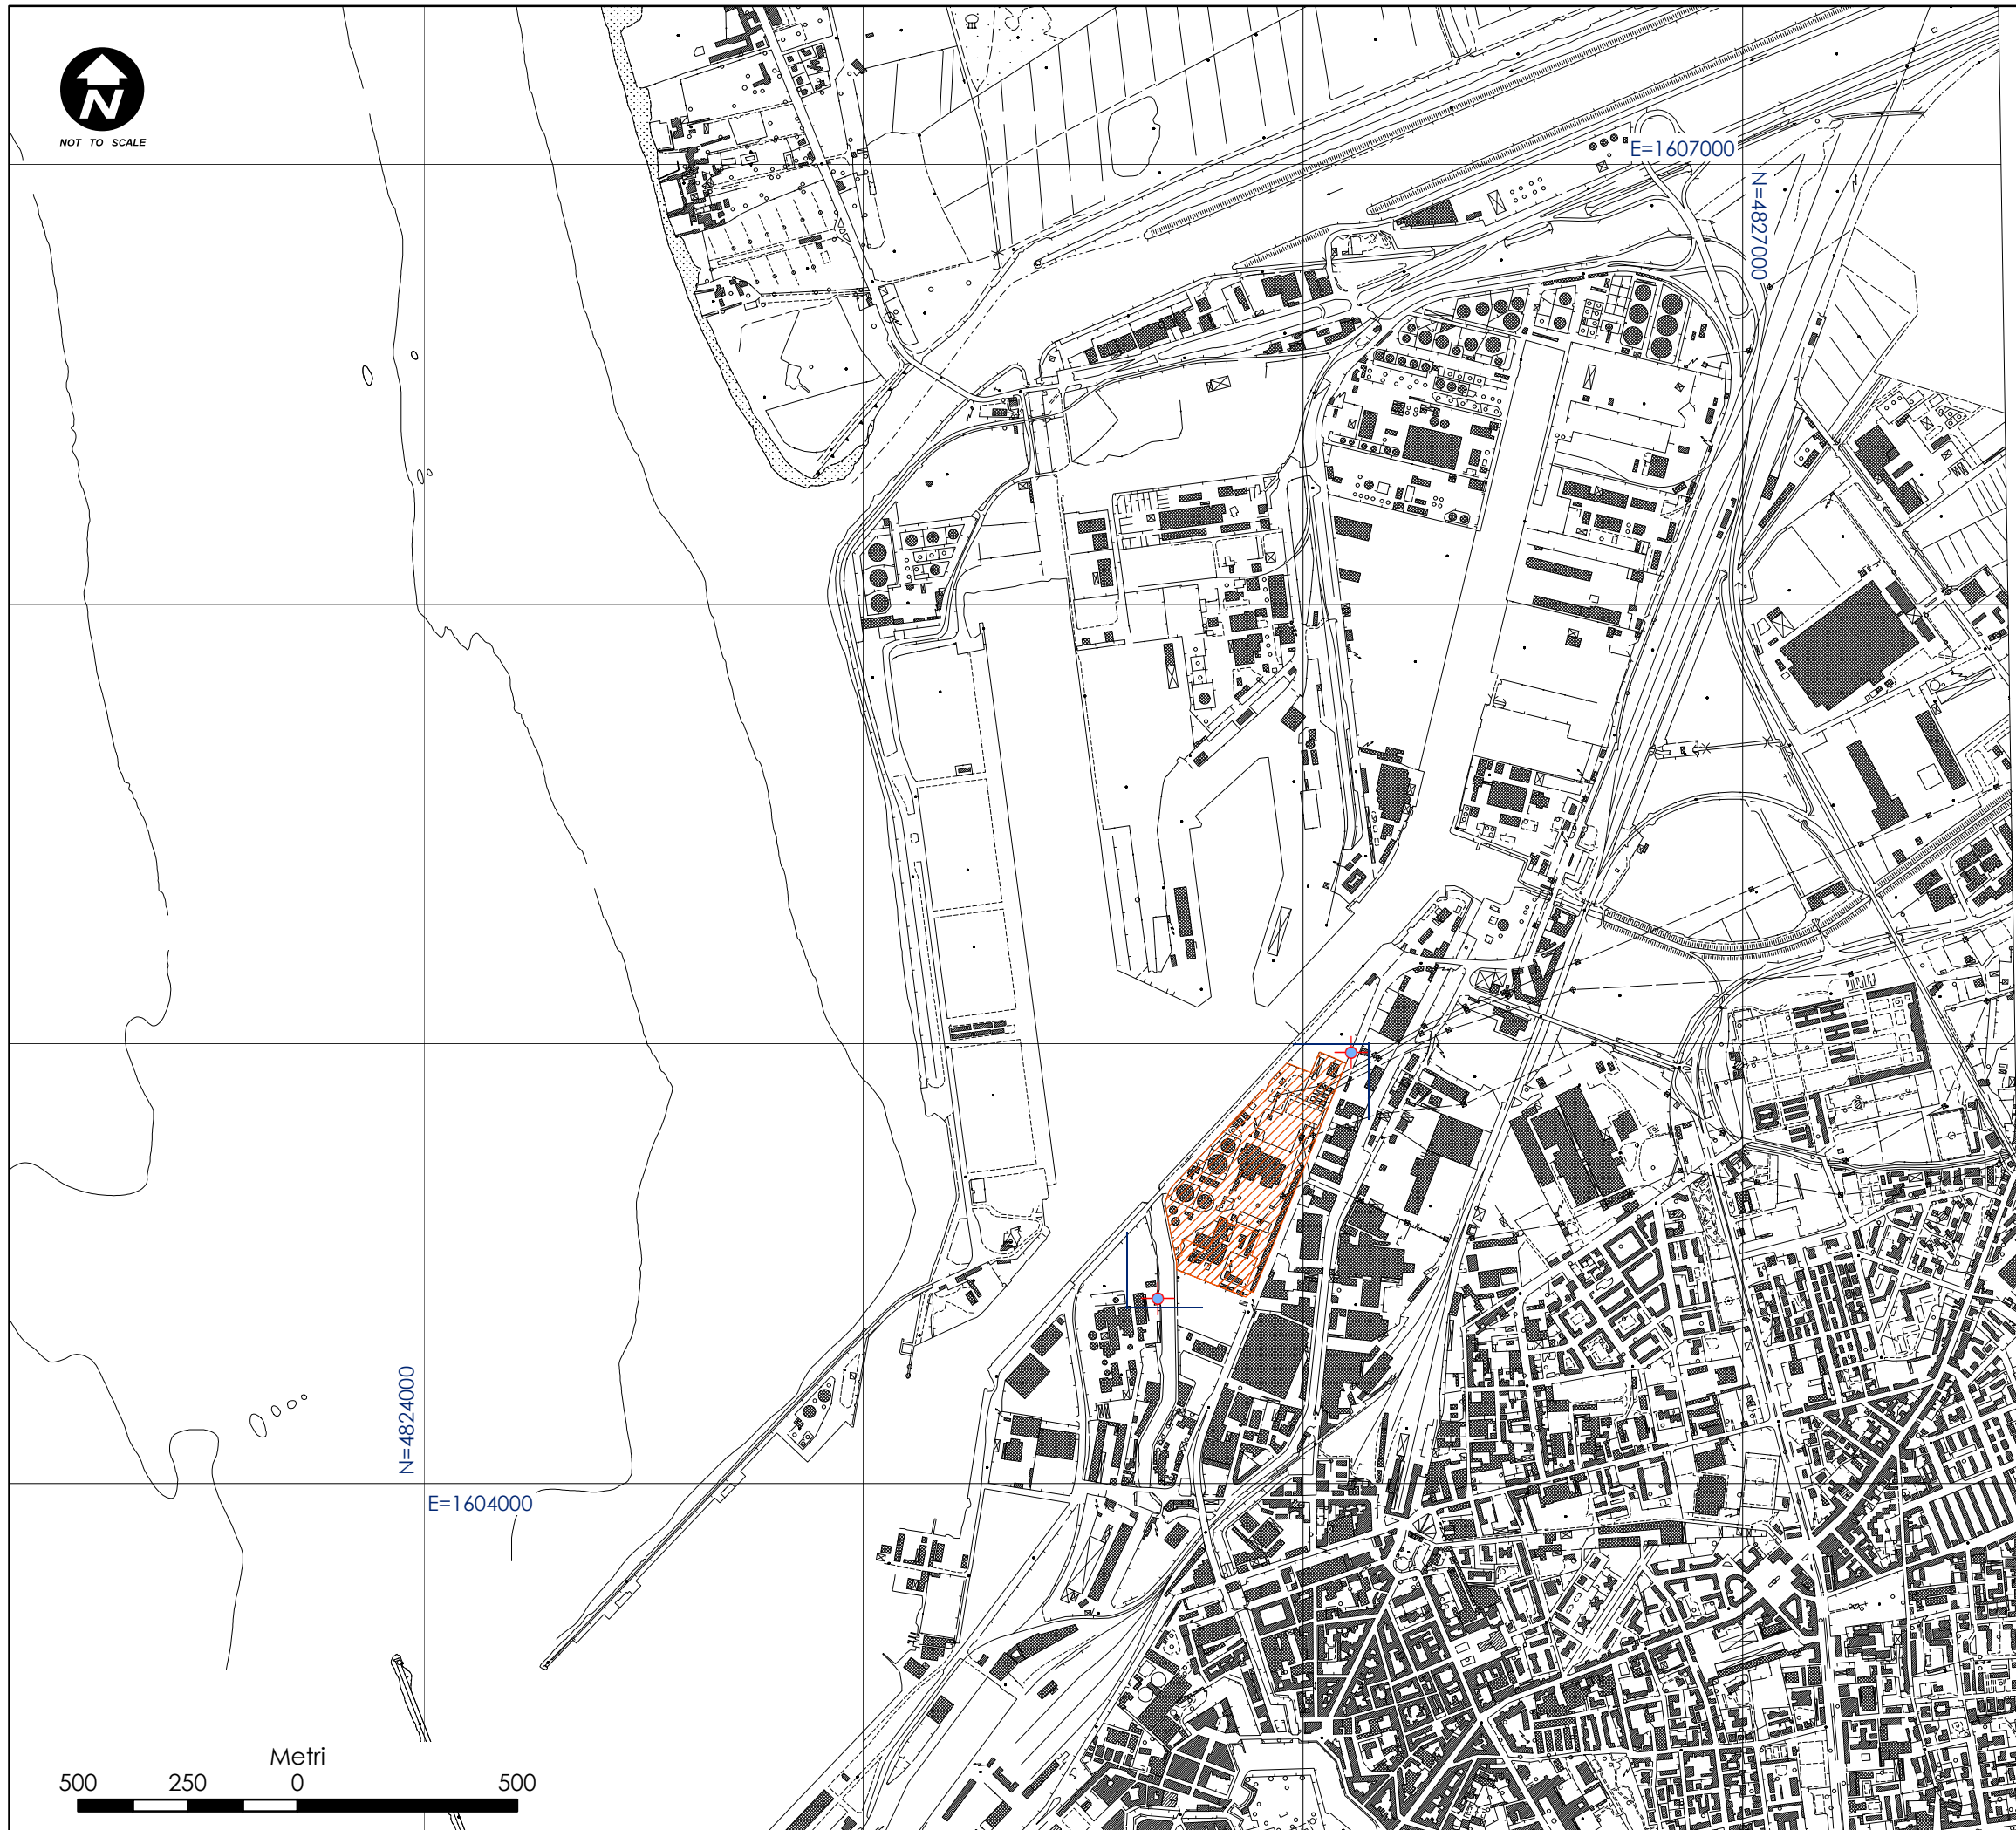

NOT TO SCALE

L'ENERGIA CHE TI ASCOLTA.

CENTRALE TERMOELETRICA DI LIVORNO

ESTRATTO TOPOGRAFICO

Legenda

 Area Centrale Enel Livorno

Scala 1:15.000

SISTEMA DI RIFERIMENTO
Proiezione: Gauss Boaga
Fuso: Ovest
Datum: Roma 40
Coordinate espresse in metri