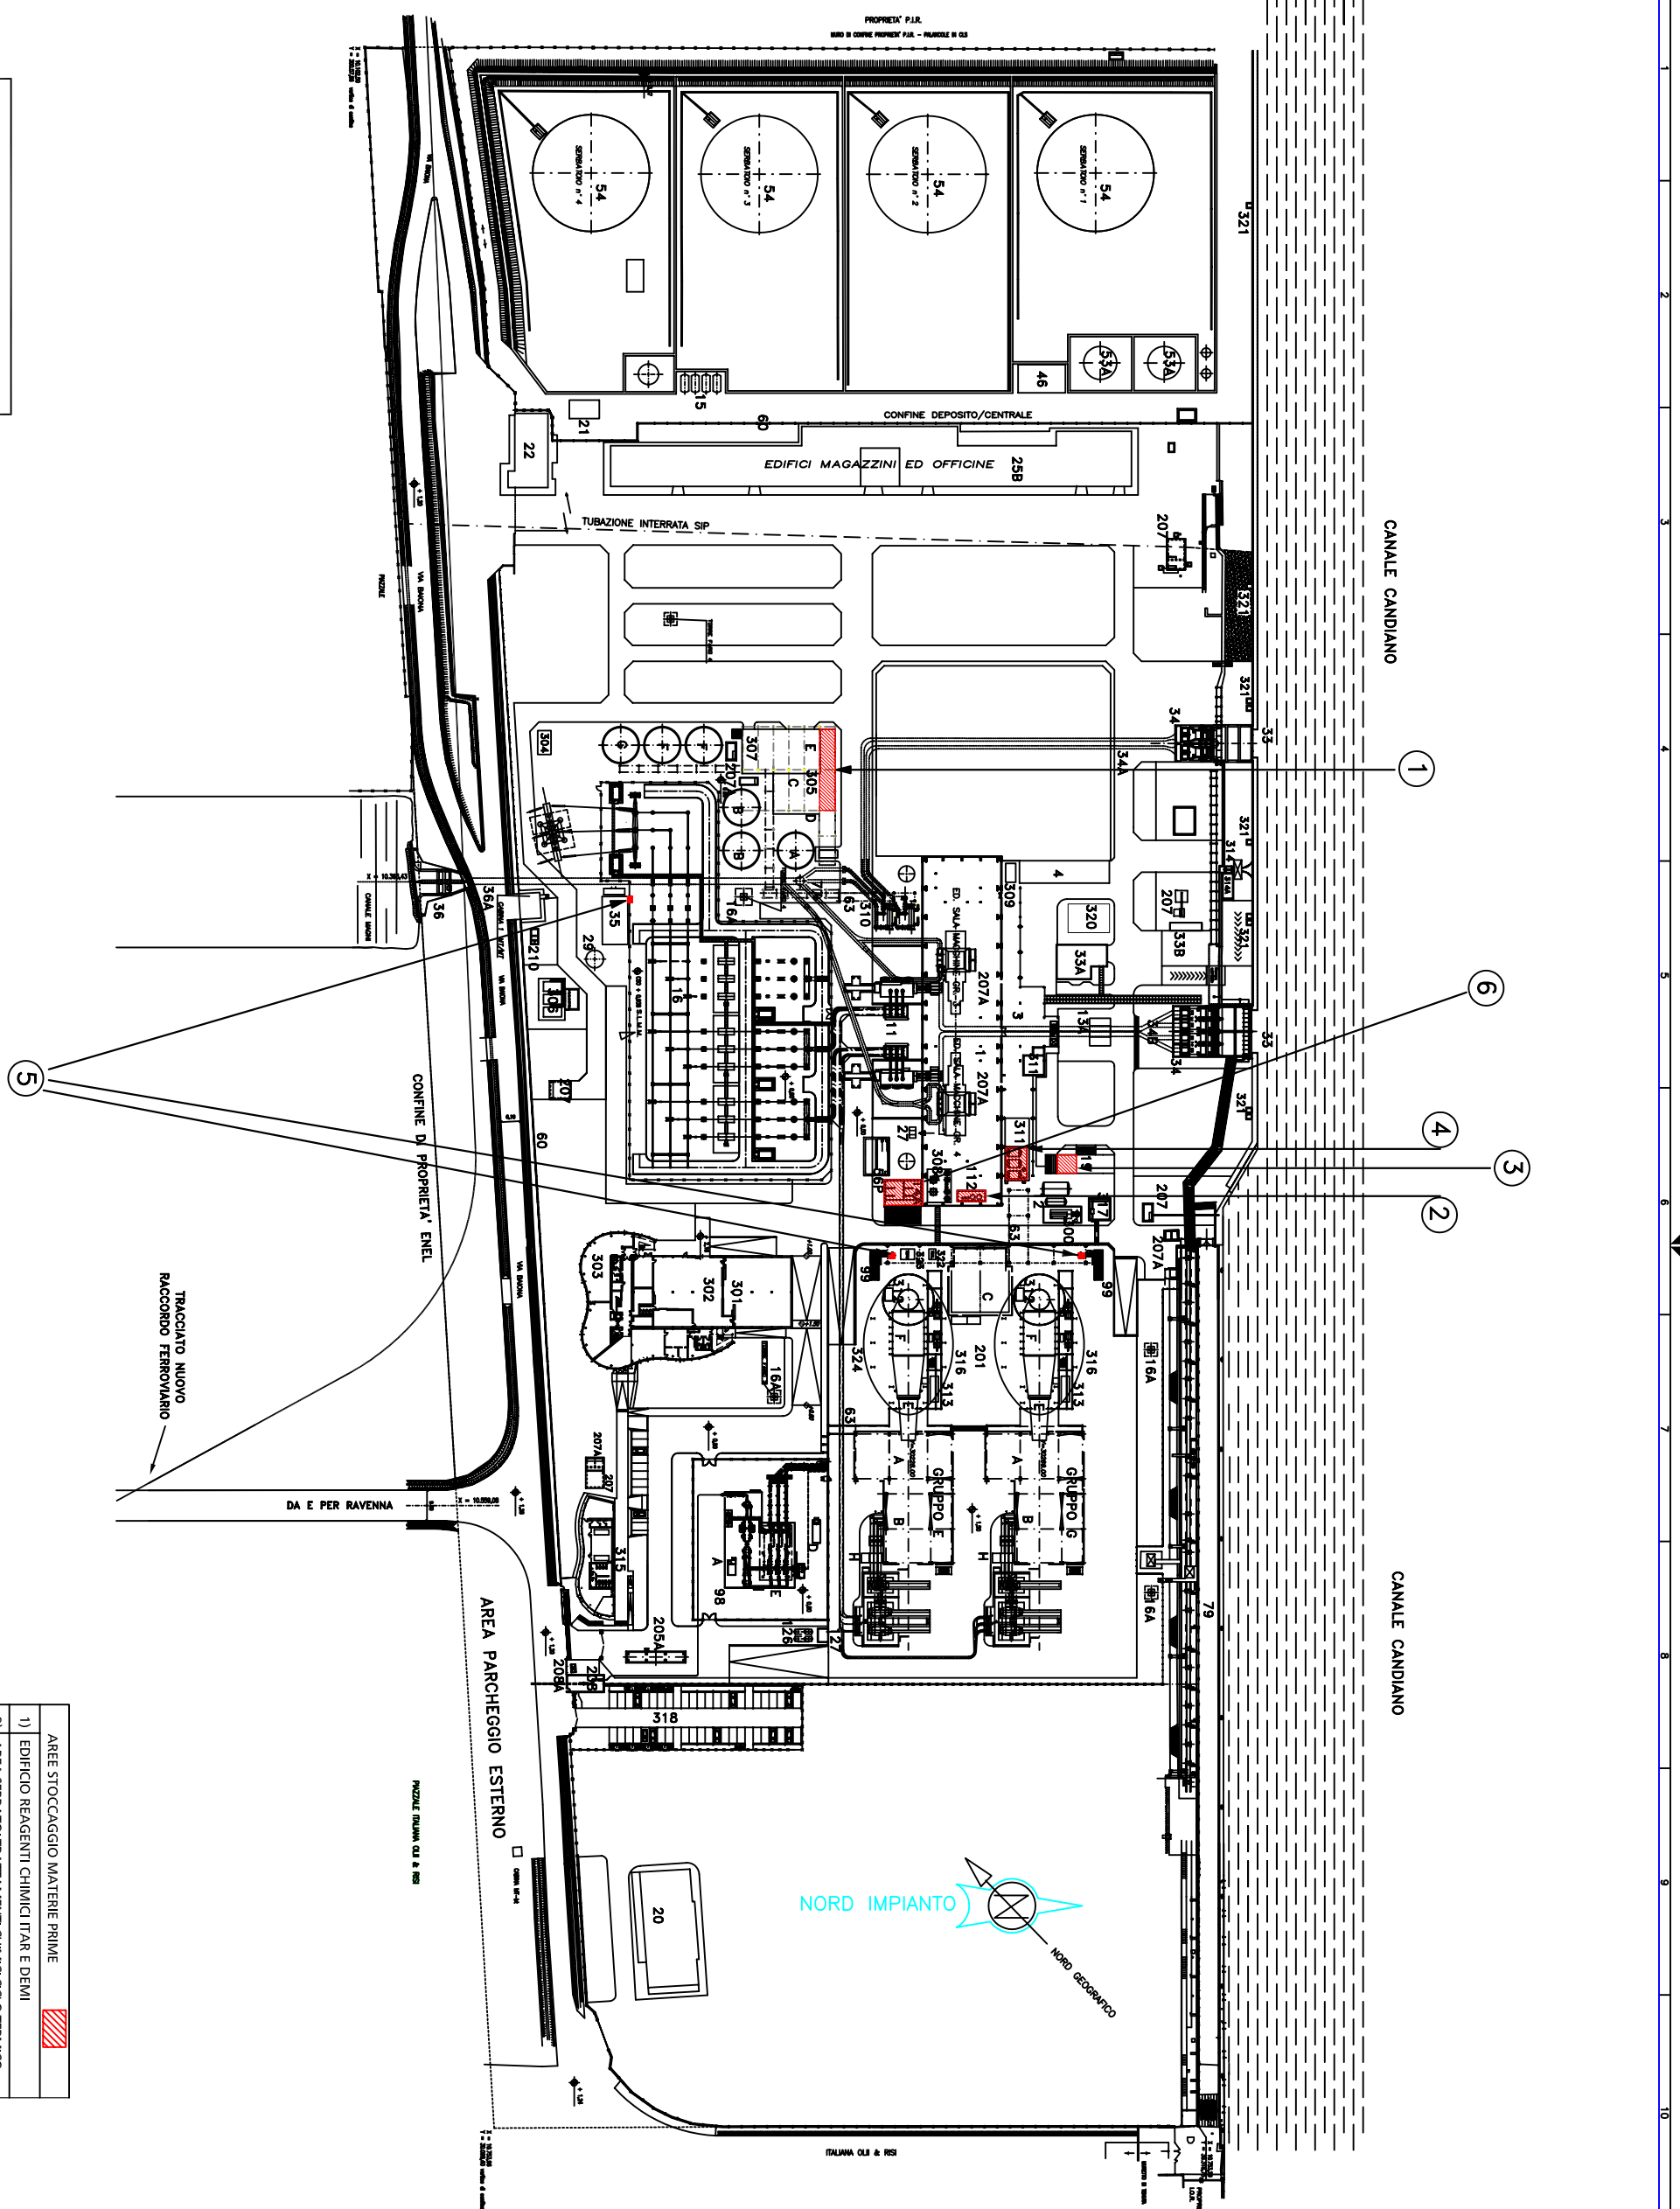

DOMANDA AUTORIZZAZIONE INTEGRATA AMBIENTALE
Riferimento Allegato B 22

REVISIONE	01	46/04/2008	INCORPORATO	INCORPORATO
REVISIONE	00	01/09/2006	INCORPORATO	SERVIZIO VALORSI

Coordinatore Generale
Unità di Business Power Council

ENERGIA CHE TI ASCOLTA.
Enel
PLANNING GENERALE
LOCALIZZAZIONE AREE
MATERIE PRIME

PROGETTO	912FC0004-B22	EDIZ DEL	01/09/2006

LE QUOTE IN ELEVAZIONE SONO ASSOLUTE
E SONO RIFERITE ALLO 0.00 I.G.M.