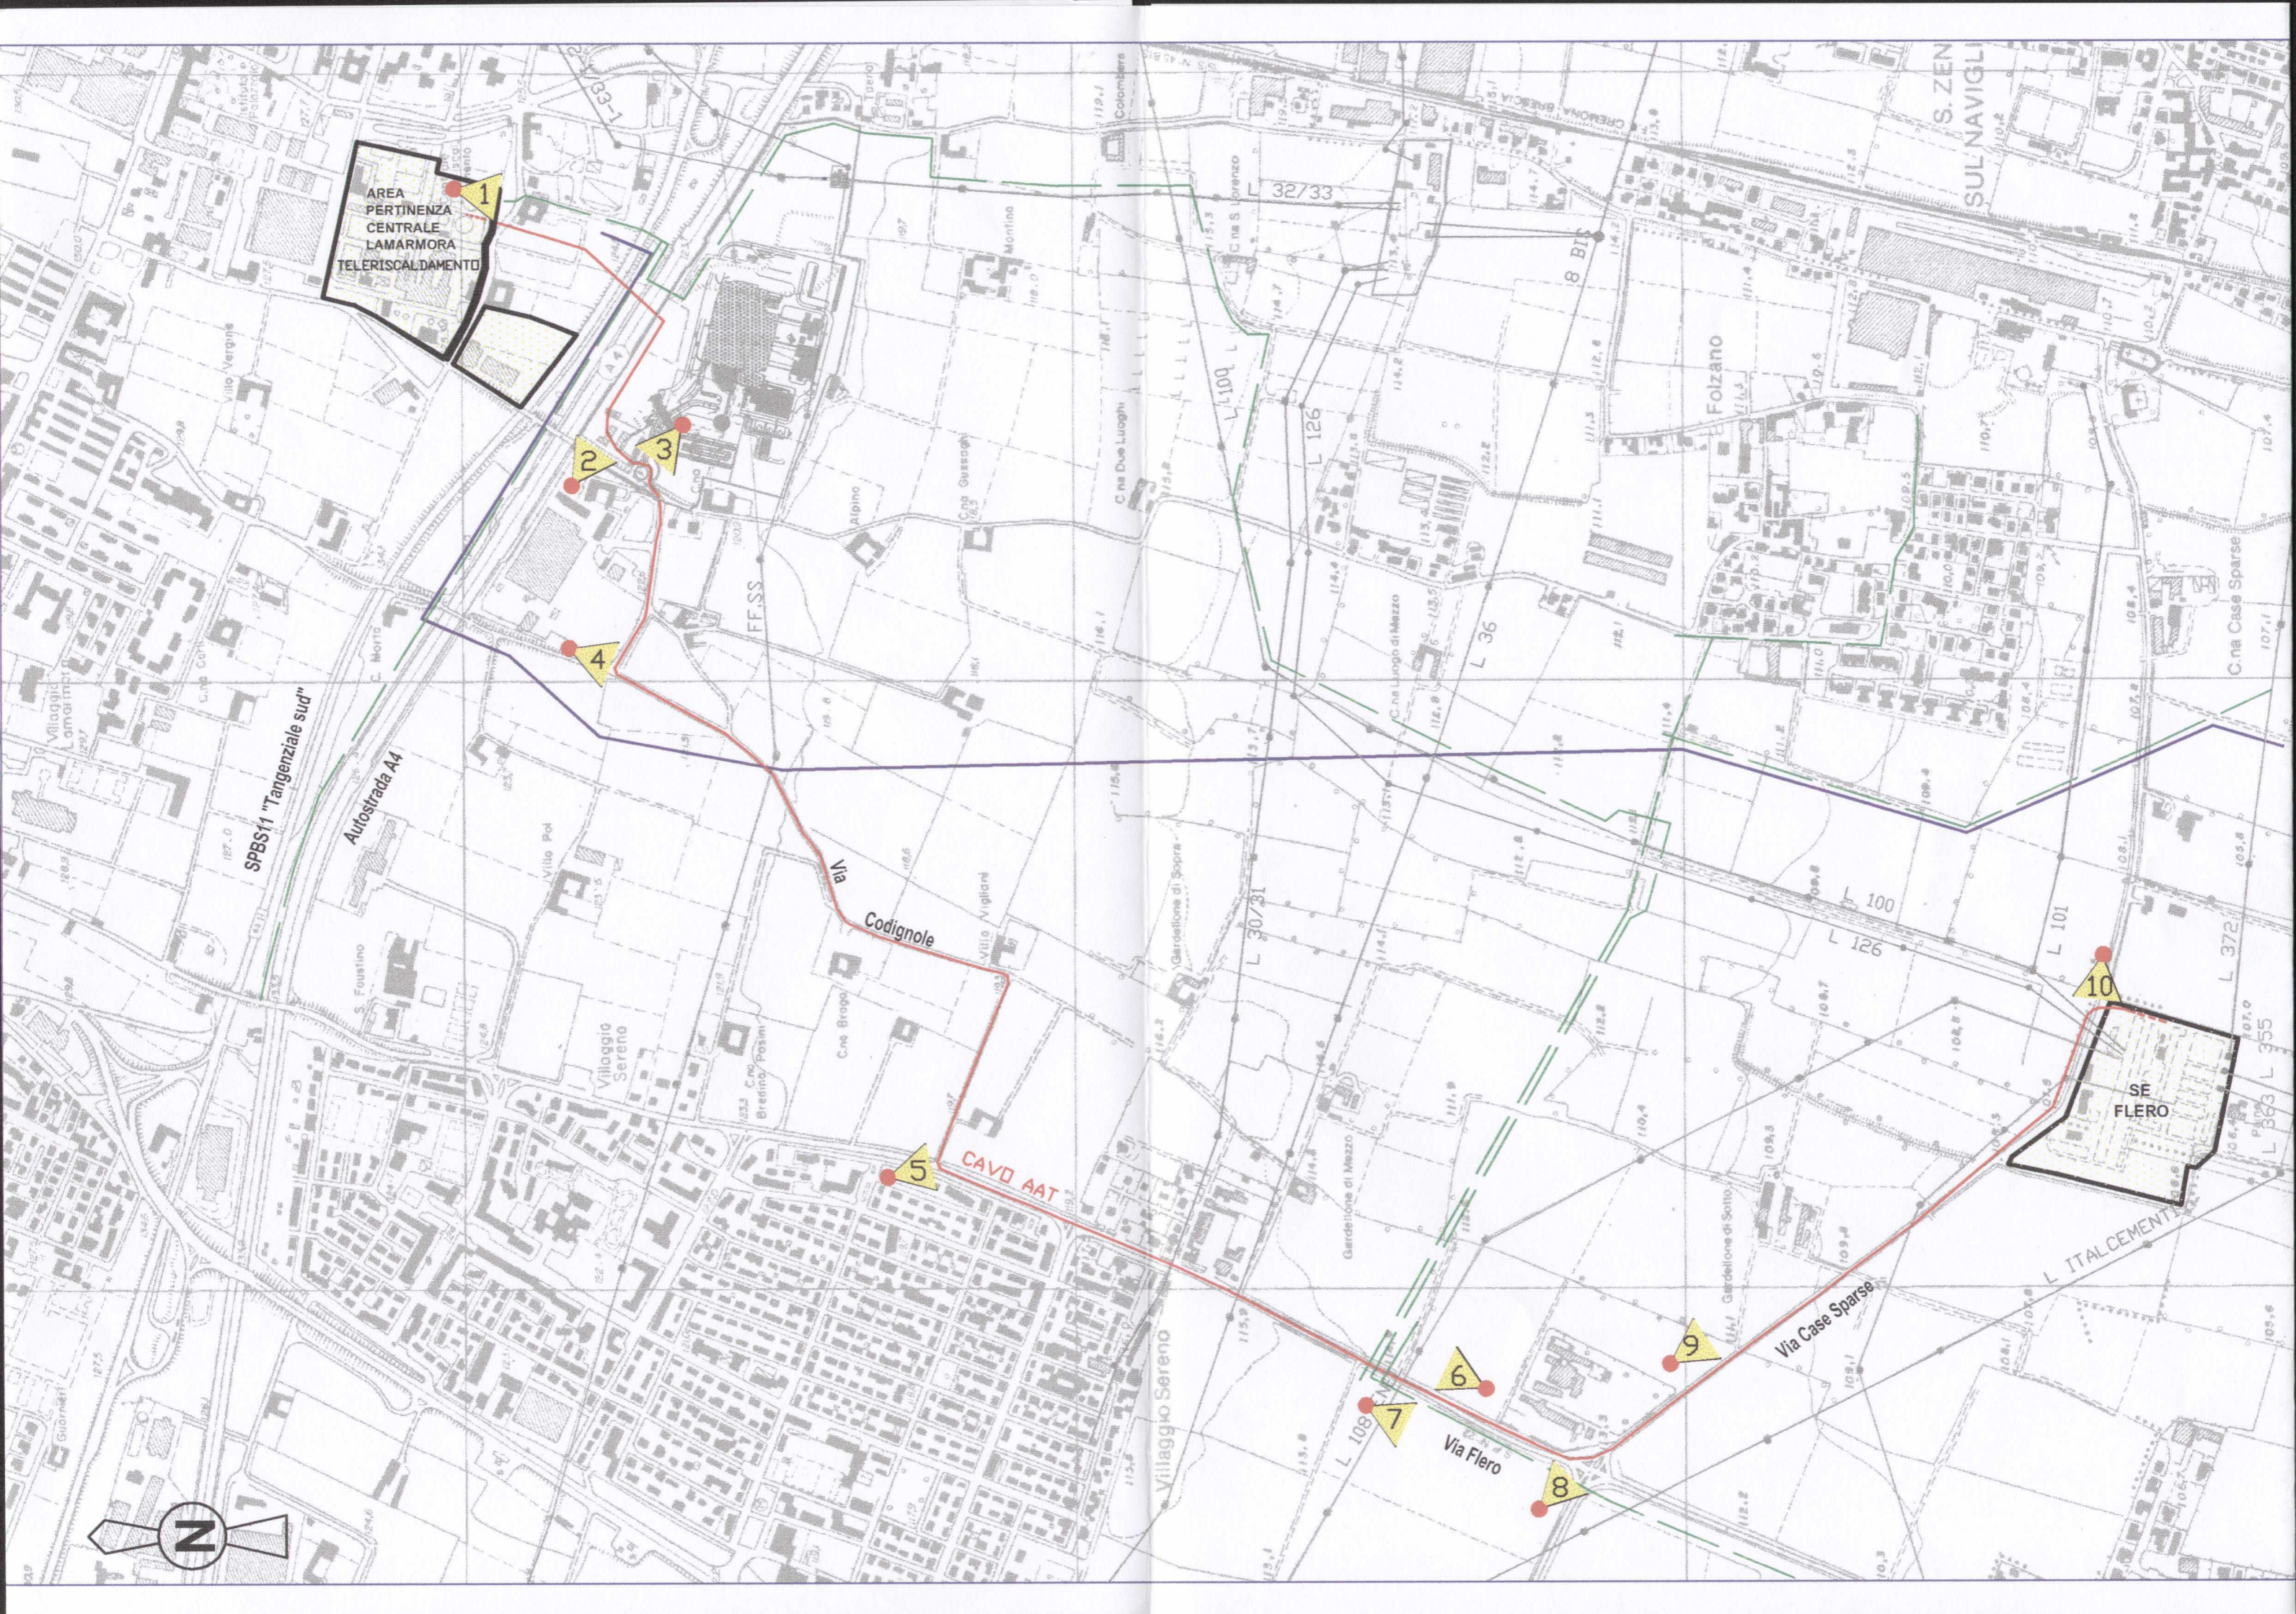

AREA
PERTINENZA
CENTRALE
LAMARMORA
TELERISCALDAMENTO

SPBS11 "Tangenziale sud"

Autostrada A4

Via
Codignole

CAVD AAT

Via Flero

Via Case Sparse

L. ITALCEMENTI

SE
FLERO

Legenda :

-  **PERCORSO CAVO AAT 380 kV IN PROGETTO**
-  **METANODOTTO SNAM IN PROGETTO**
-  **METANODOTTI SNAM ESISTENTI**
-  **LINEE AT**

PUNTO DI RIPRESA FOTOGRAFICO E NUMERAZIONE FOTOGRAFIE

- | | | |
|-------------|-------------|---|
| FOTO | n°1 | Attraversamento via Ziziola nei pressi della C.le Lamarmora |
| | n°2 | Attraversamento SPBS11 "Tangenziale Sud di Brescia" e Autostrada A4 |
| | n°3 | Ingresso via Codignole |
| | n°4 | Vista panoramica via Codignole |
| | n°5 | Ingresso in via Flero da Via Codignole |
| | n°6 | Vista panoramica via Flero - 1 - (direzione Brescia) |
| | n°7 | Vista panoramica via Flero - 2 - (direzione Flero) |
| | n°8 | Incrocio via Flero con Via Case Sparse |
| | n°9 | Vista panoramica via Case Sparse |
| | n°10 | Ingresso in S.E.Flero |

Foto 1 : Attraversamento via Ziziola nei pressi della C.le Lamarmora

Foto 2 : Attraversamento SPBS11 "Tangenziale Sud di Brescia" e Autostrada A4

Foto 3 : Ingresso via Codignole

Foto 4 : Vista panoramica via Codignole