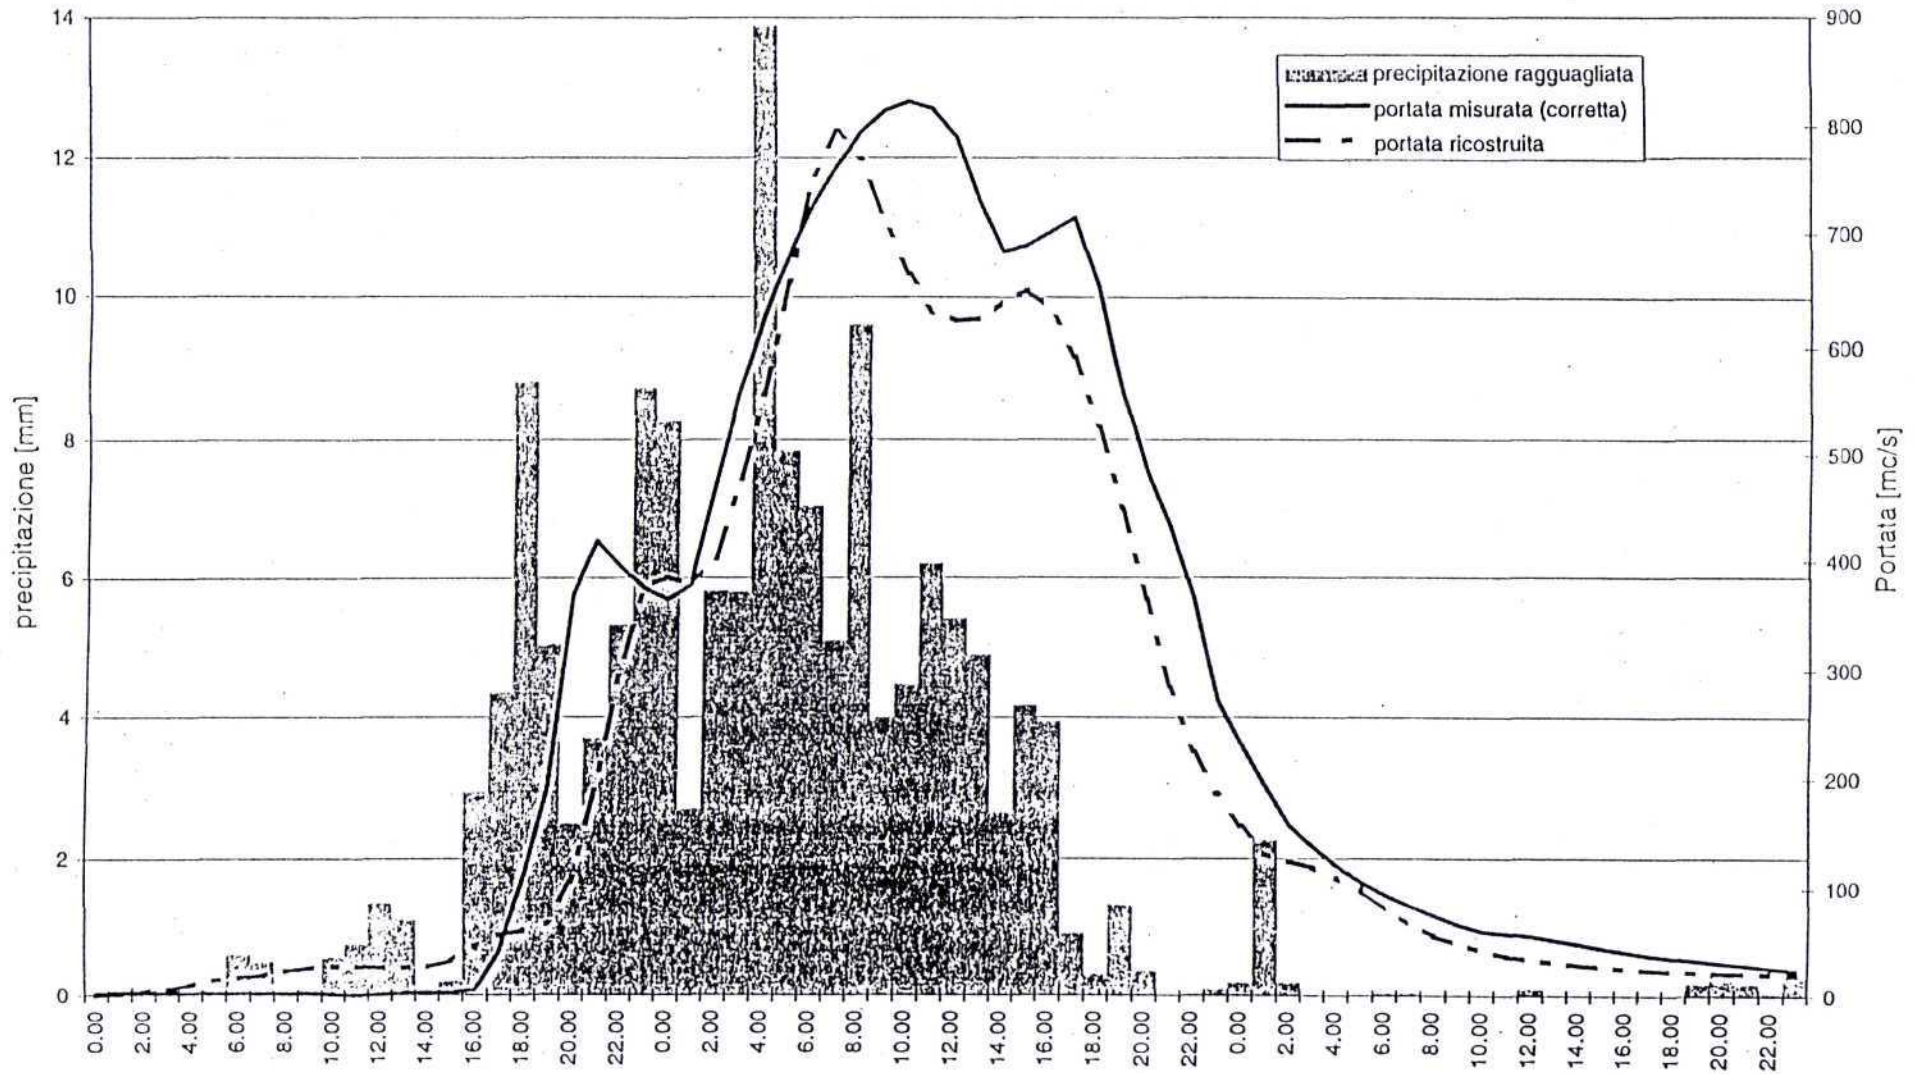

Cornia al Ponte della Statale Aurelia  
Evento del 3.11.1966

Cornia al Ponte della Statale Aurelia  
Evento del 25-27.10.1981

Cornia al Ponte della Statale Aurelia  
Evento del 16-19.11.1984

Cornia al Ponte della Statale Aurelia  
Evento del 9-11.10.1992

Fiume Cornia - Idrogrammi portate sfiorate  
tempo di ritorno 100 anni

Fiume Cornia - Idrogrammi delle portate sfiorate  
tempo di ritorno 200 anni

Fiume Cornia - Idrogrammi di progetto  
tempo di ritorno 100 anni

Fiume Cornia - Idrogrammi di progetto  
tempo di ritorno 200 anni