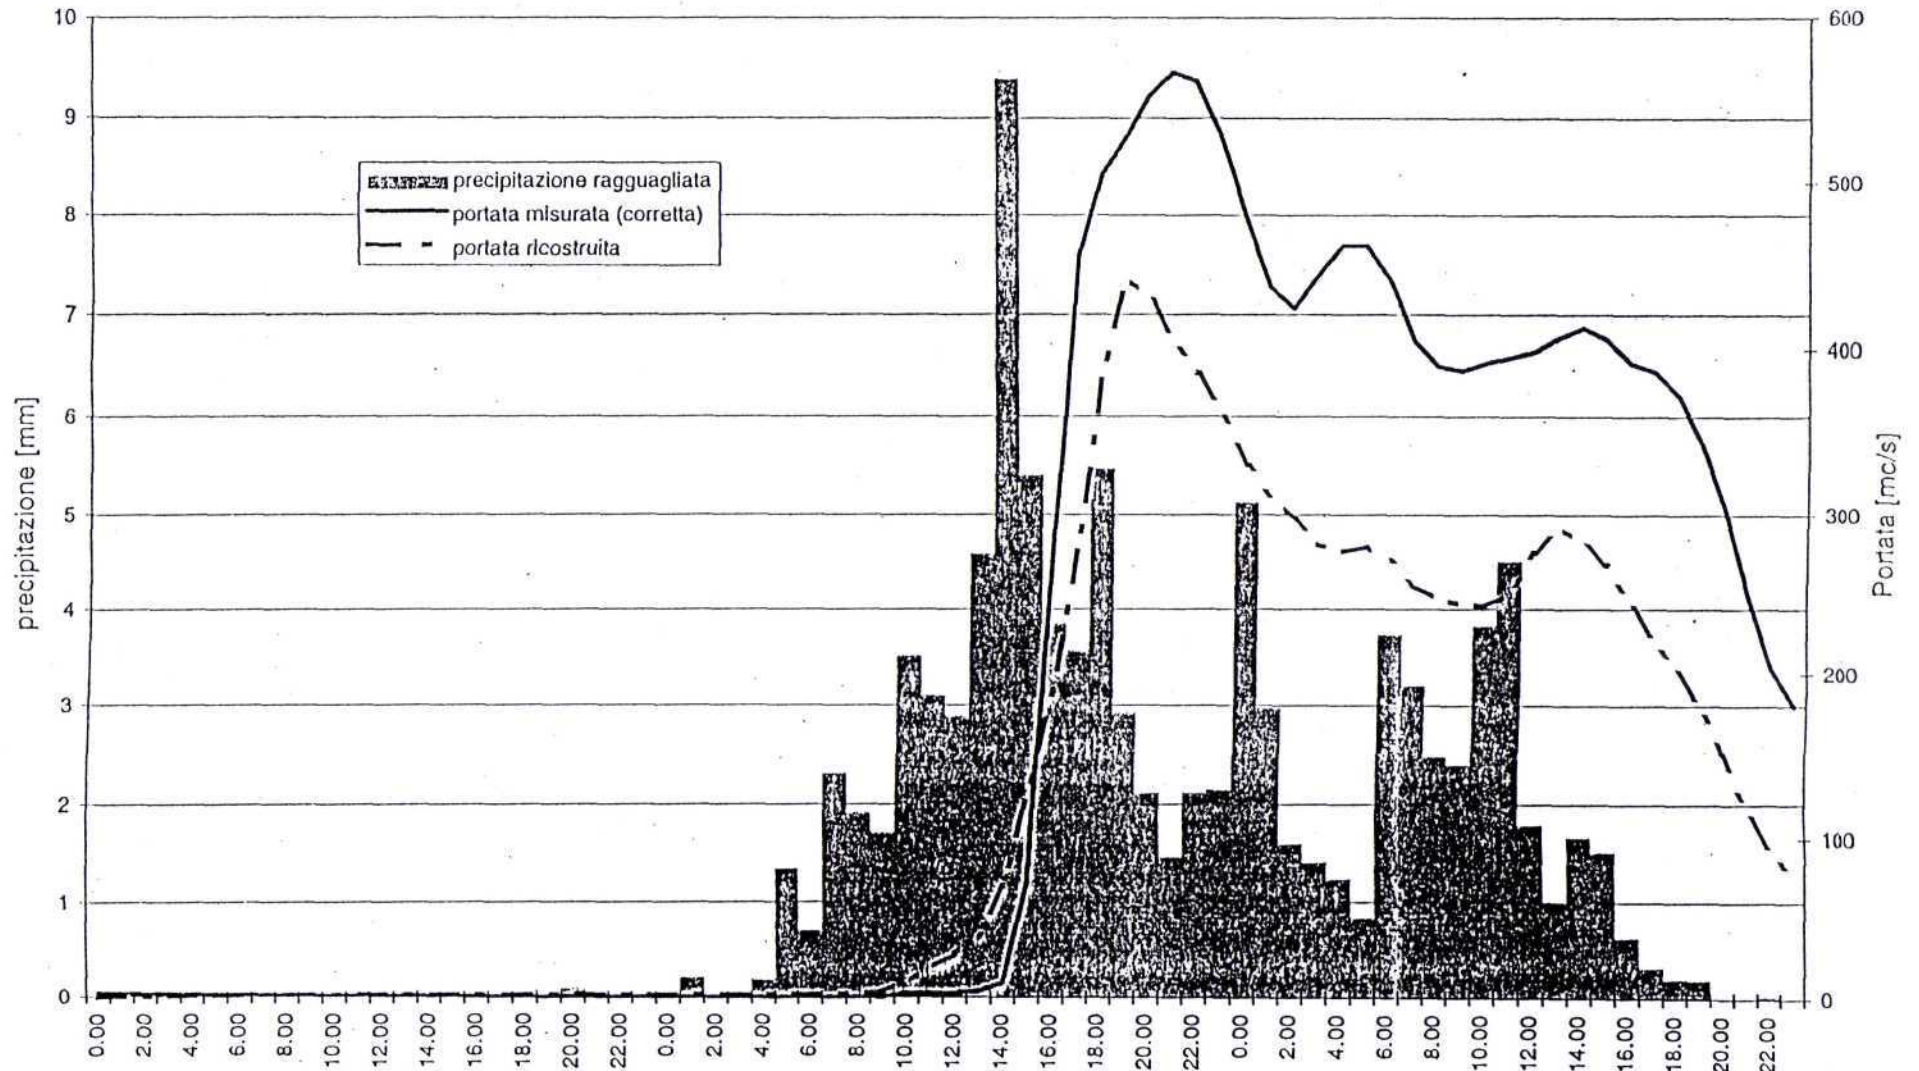

Cornia al Ponte della Statale Aurelia  
Evento del 3.11.1966

Cornia al Ponte della Statale Aurelia  
Evento del 25-27.10.1981

Cornia al Ponte della Statale Aurelia  
Evento del 16-19.11.1984

Cornia al Ponte della Statale Aurelia  
Evento del 9-11.10.1992

Fiume Cornia - Idrogrammi portate sfiorate  
tempo di ritorno 100 anni

Fiume Cornia - Idrogrammi delle portate sfiorate  
tempo di ritorno 200 anni

Fiume Cornia - Idrogrammi di progetto  
tempo di ritorno 100 anni

Fiume Cornia - Idrogrammi di progetto  
tempo di ritorno 200 anni