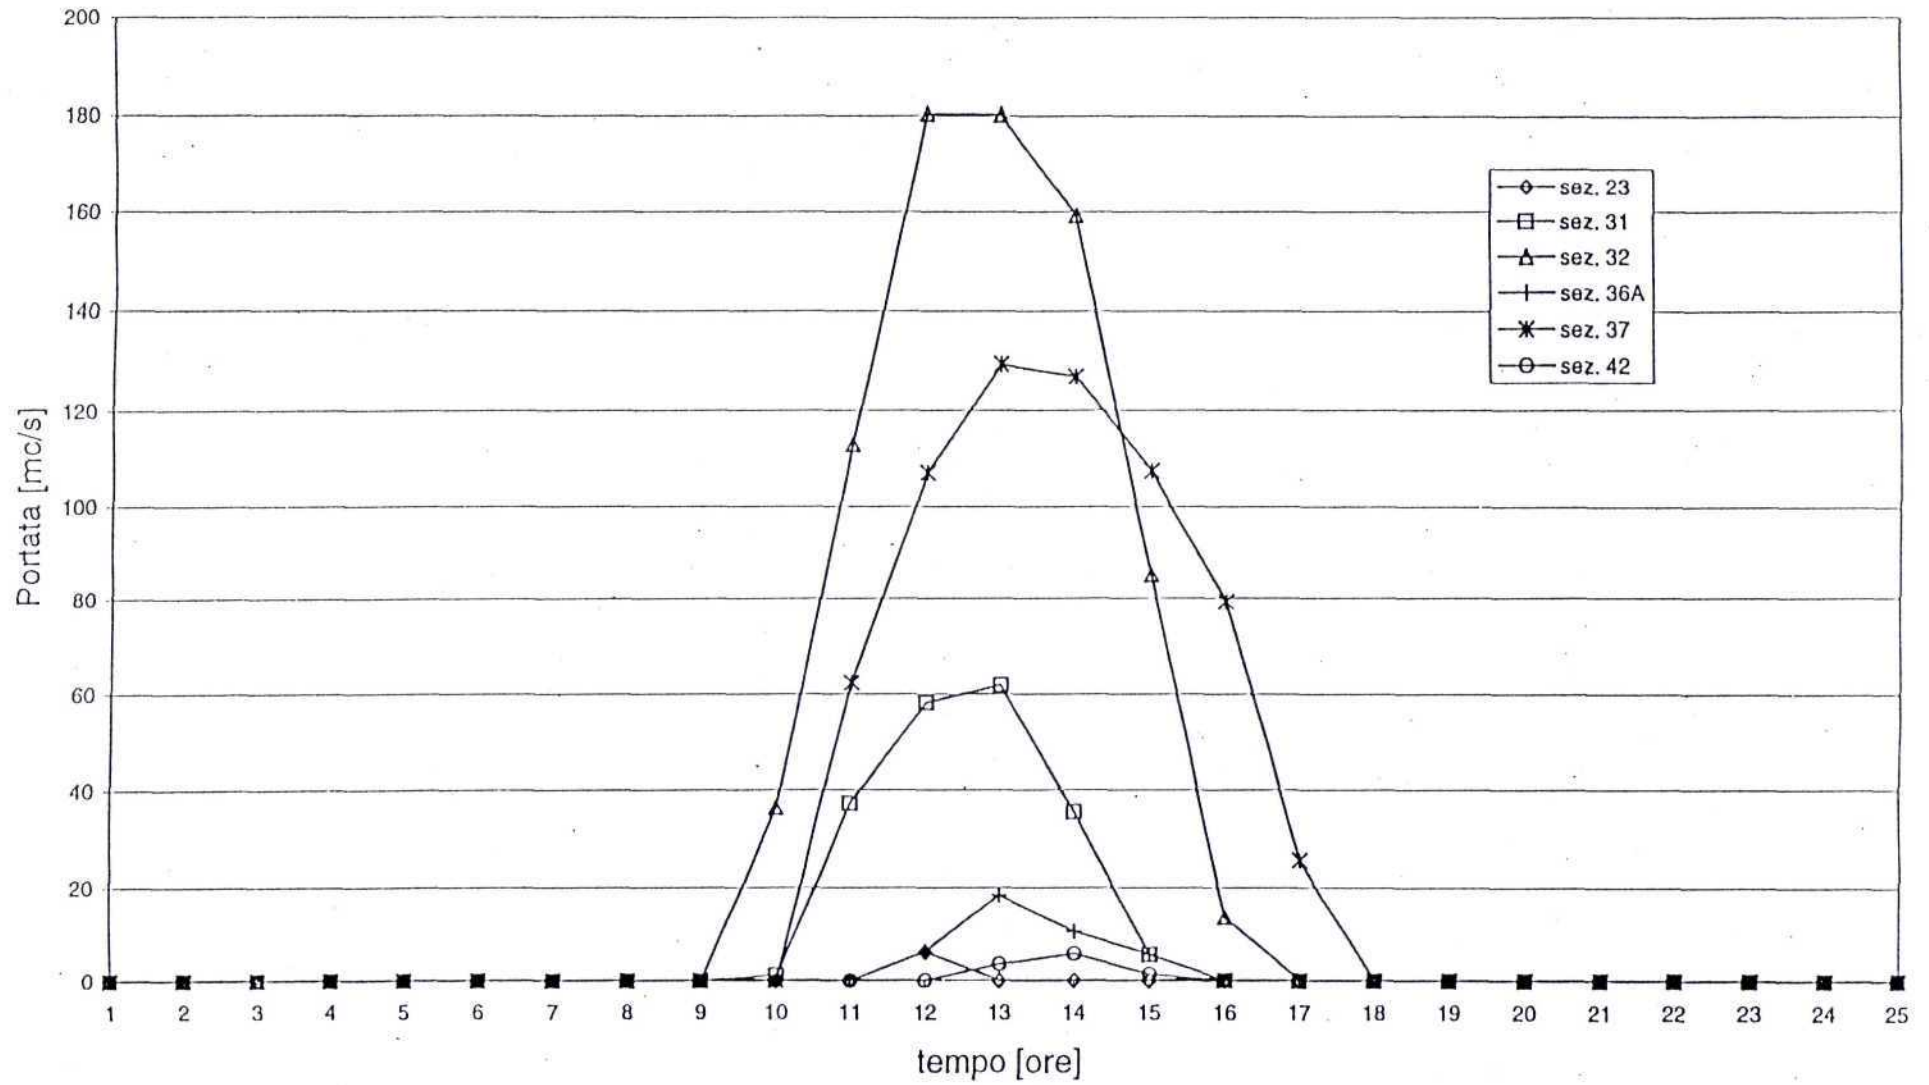

Cornia al Ponte della Statale Aurelia  
Evento del 3.11.1966

Cornia al Ponte della Statale Aurelia  
Evento del 25-27.10.1981

Cornia al Ponte della Statale Aurelia  
Evento del 16-19.11.1984

Cornia al Ponte della Statale Aurelia  
Evento del 9-11.10.1992

Fiume Cornia - Idrogrammi portate sfiorate  
tempo di ritorno 100 anni

Fiume Cornia - Idrogrammi delle portate sfiorate  
tempo di ritorno 200 anni

Fiume Cornia - Idrogrammi di progetto  
tempo di ritorno 100 anni

Fiume Cornia - Idrogrammi di progetto  
tempo di ritorno 200 anni