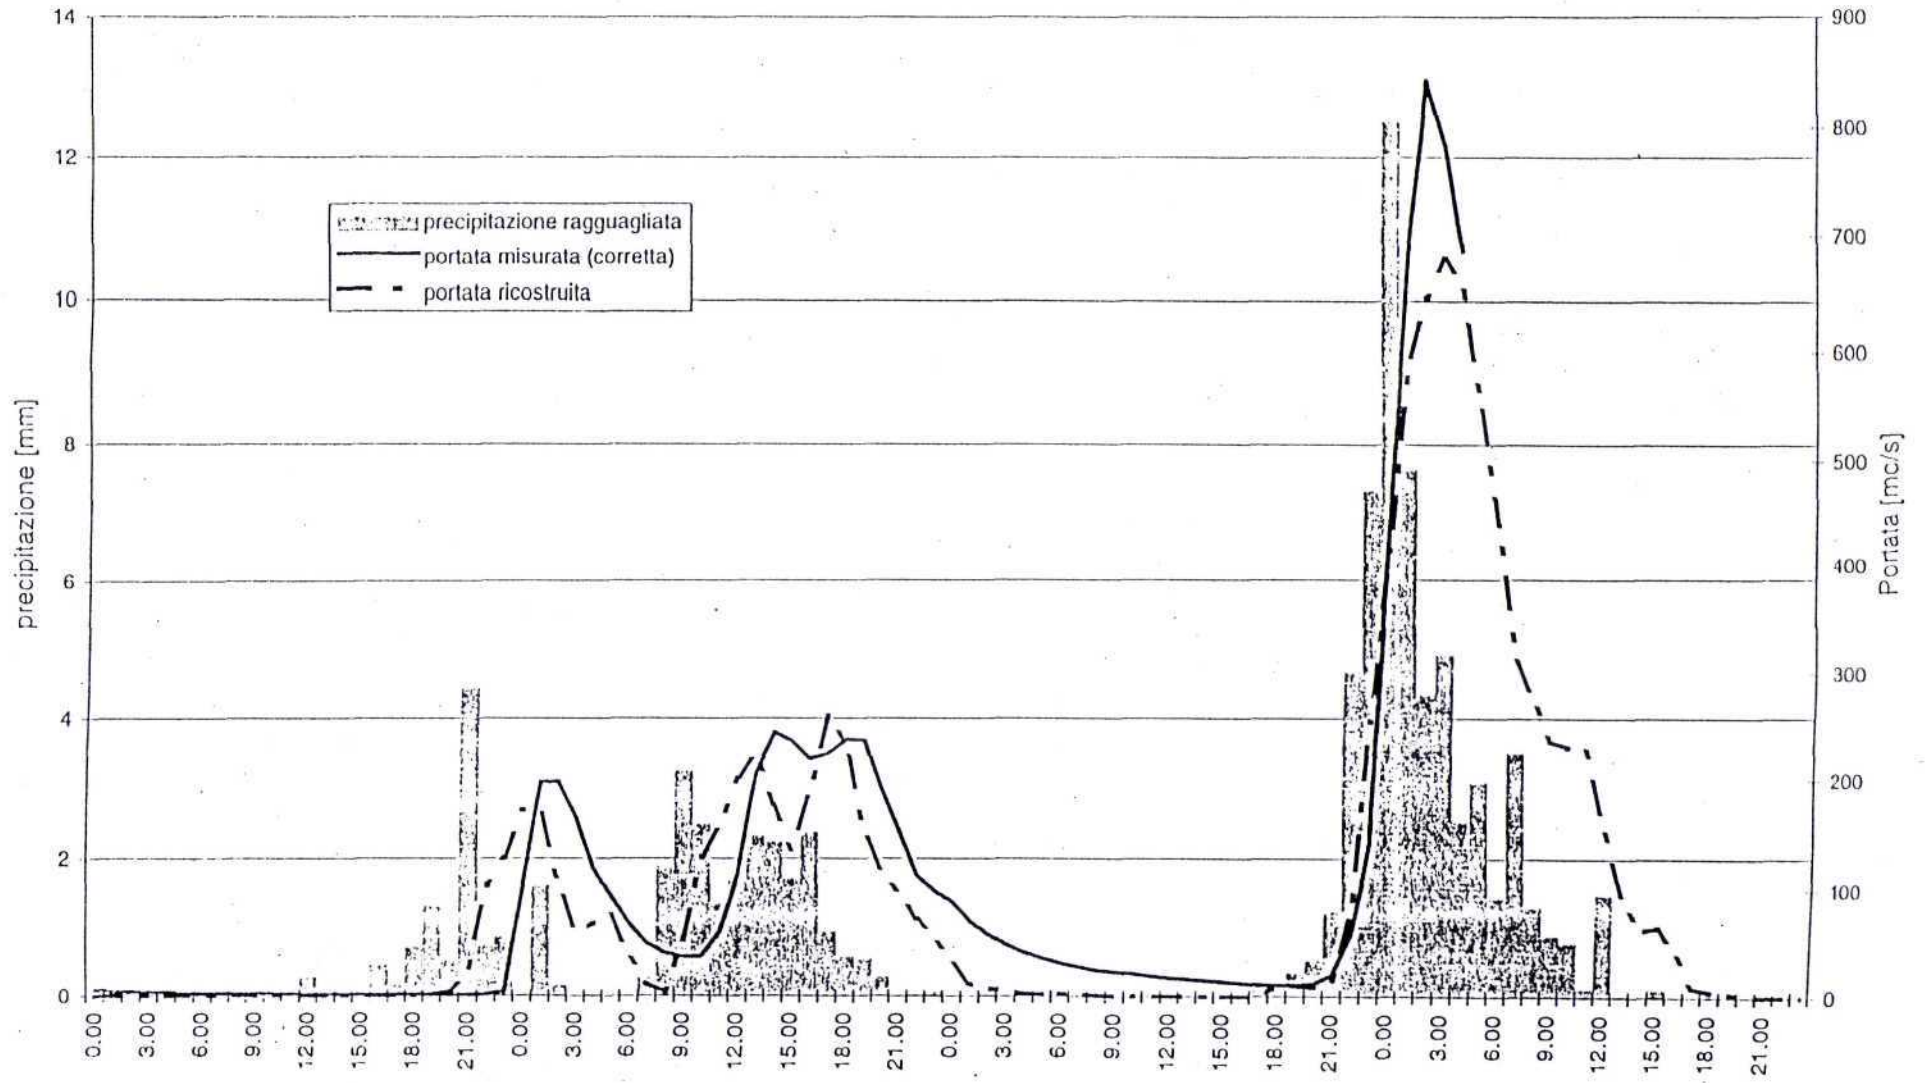

Cornia al Ponte della Statale Aurelia  
Evento del 3.11.1966

Cornia al Ponte della Statale Aurelia  
Evento del 25-27.10.1981

Cornia al Ponte della Statale Aurelia  
Evento del 16-19.11.1984

Cornia al Ponte della Statale Aurelia  
Evento del 9-11.10.1992

Fiume Cornia - Idrogrammi portate sfiorate  
tempo di ritorno 100 anni

Fiume Cornia - Idrogrammi delle portate sfiorate  
tempo di ritorno 200 anni

Fiume Cornia - Idrogrammi di progetto  
tempo di ritorno 100 anni

Fiume Cornia - Idrogrammi di progetto  
tempo di ritorno 200 anni