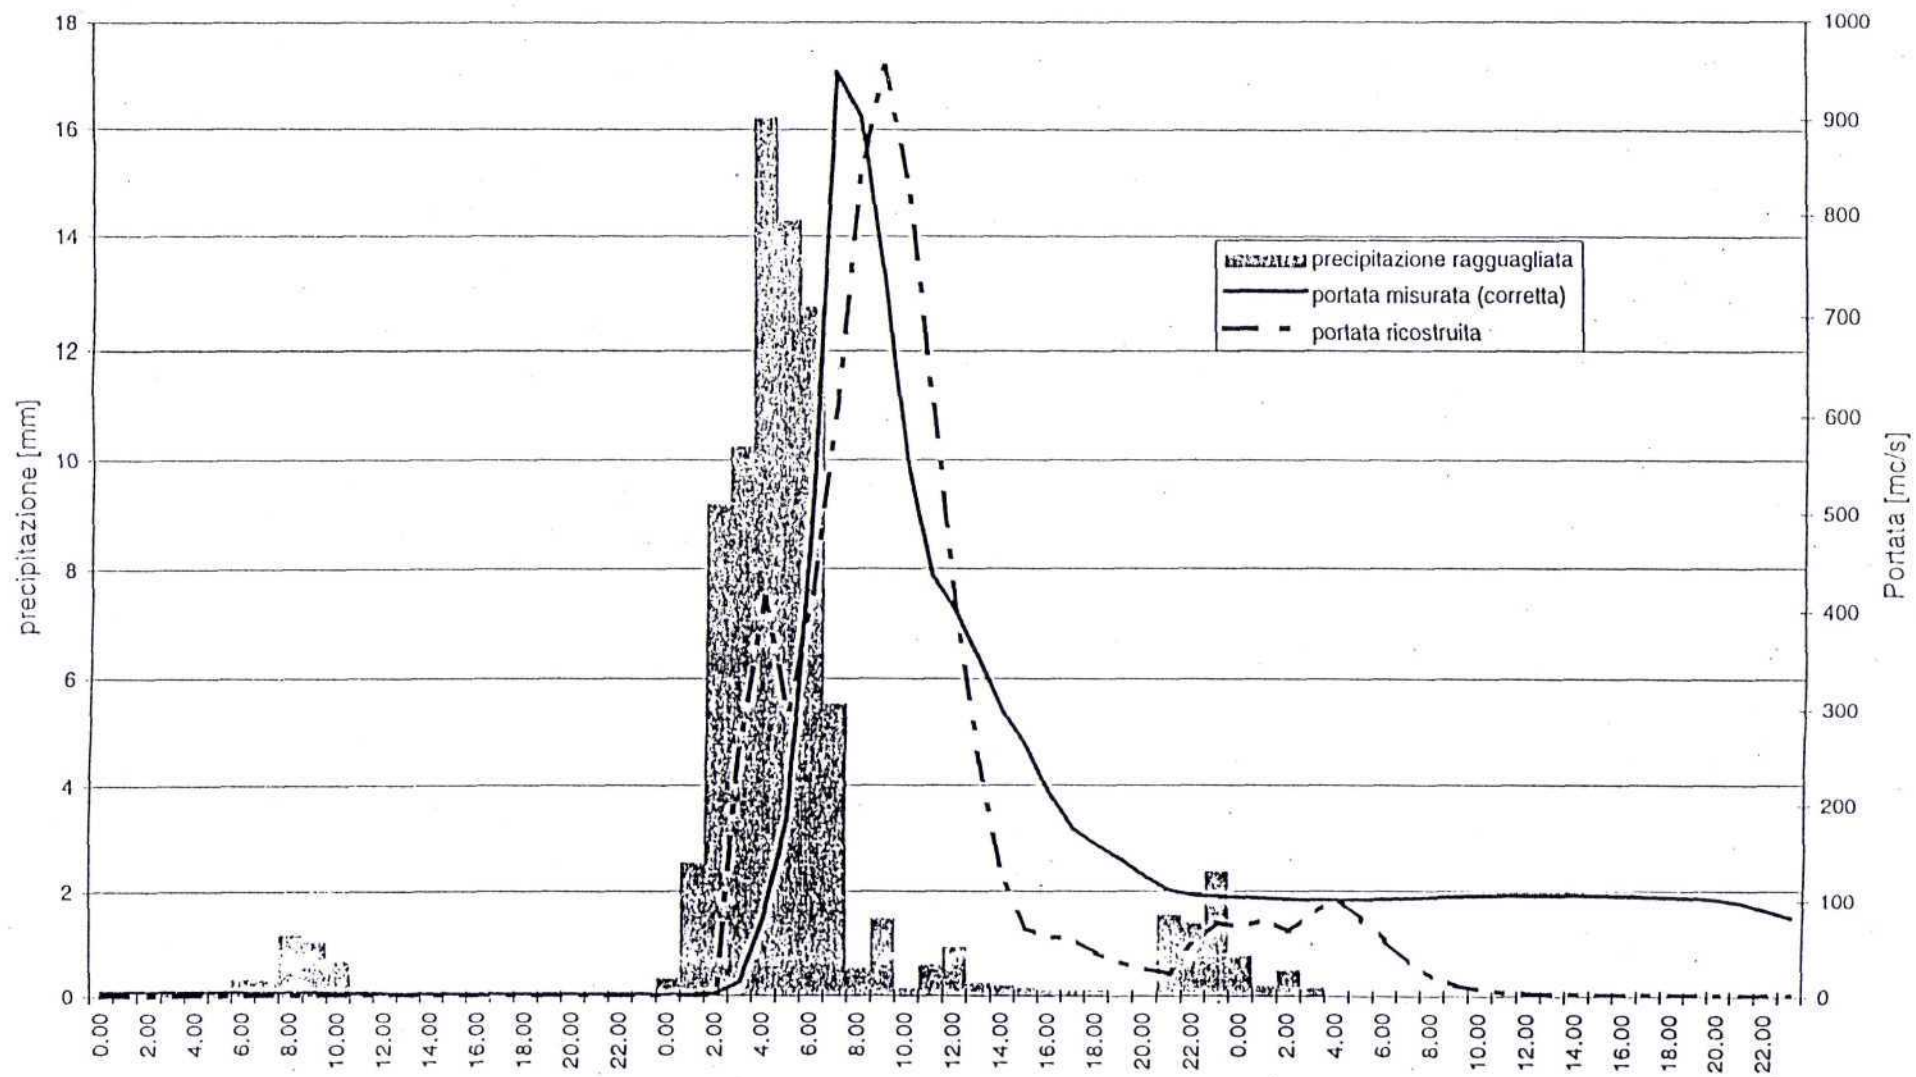

Cornia al Ponte della Statale Aurelia  
Evento del 3.11.1966

Cornia al Ponte della Statale Aurelia  
Evento del 25-27.10.1981

Cornia al Ponte della Statale Aurelia  
Evento del 16-19.11.1984

Cornia al Ponte della Statale Aurelia  
Evento del 9-11.10.1992

Fiume Cornia - Idrogrammi portate sfiorate  
tempo di ritorno 100 anni

Fiume Cornia - Idrogrammi delle portate sfiorate  
tempo di ritorno 200 anni

Fiume Cornia - Idrogrammi di progetto  
tempo di ritorno 100 anni

Fiume Cornia - Idrogrammi di progetto  
tempo di ritorno 200 anni