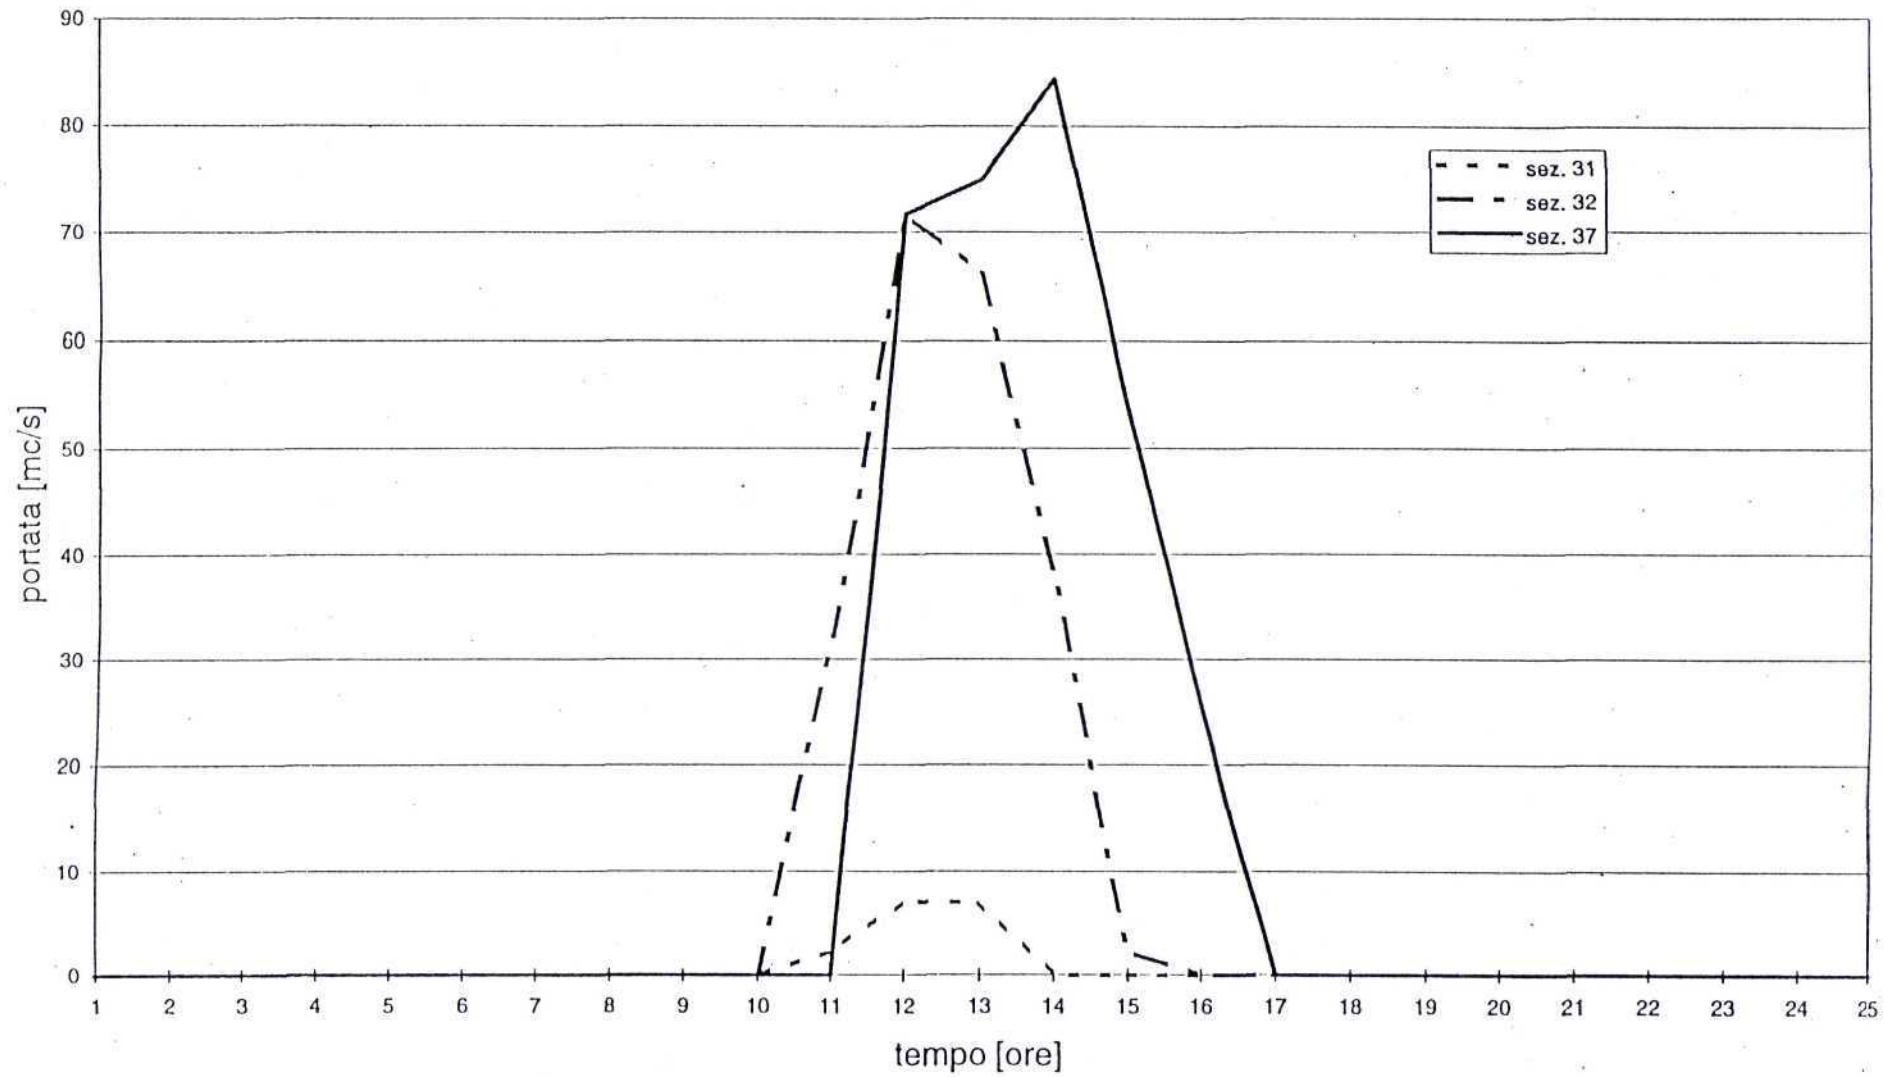

Cornia al Ponte della Statale Aurelia  
Evento del 3.11.1966

Cornia al Ponte della Statale Aurelia  
Evento del 25-27.10.1981

Cornia al Ponte della Statale Aurelia  
Evento del 16-19.11.1984

Cornia al Ponte della Statale Aurelia  
Evento del 9-11.10.1992

Fiume Cornia - Idrogrammi portate sfiorate  
tempo di ritorno 100 anni

Fiume Cornia - Idrogrammi delle portate sfiorate  
tempo di ritorno 200 anni

Fiume Cornia - Idrogrammi di progetto  
tempo di ritorno 100 anni

Fiume Cornia - Idrogrammi di progetto  
tempo di ritorno 200 anni