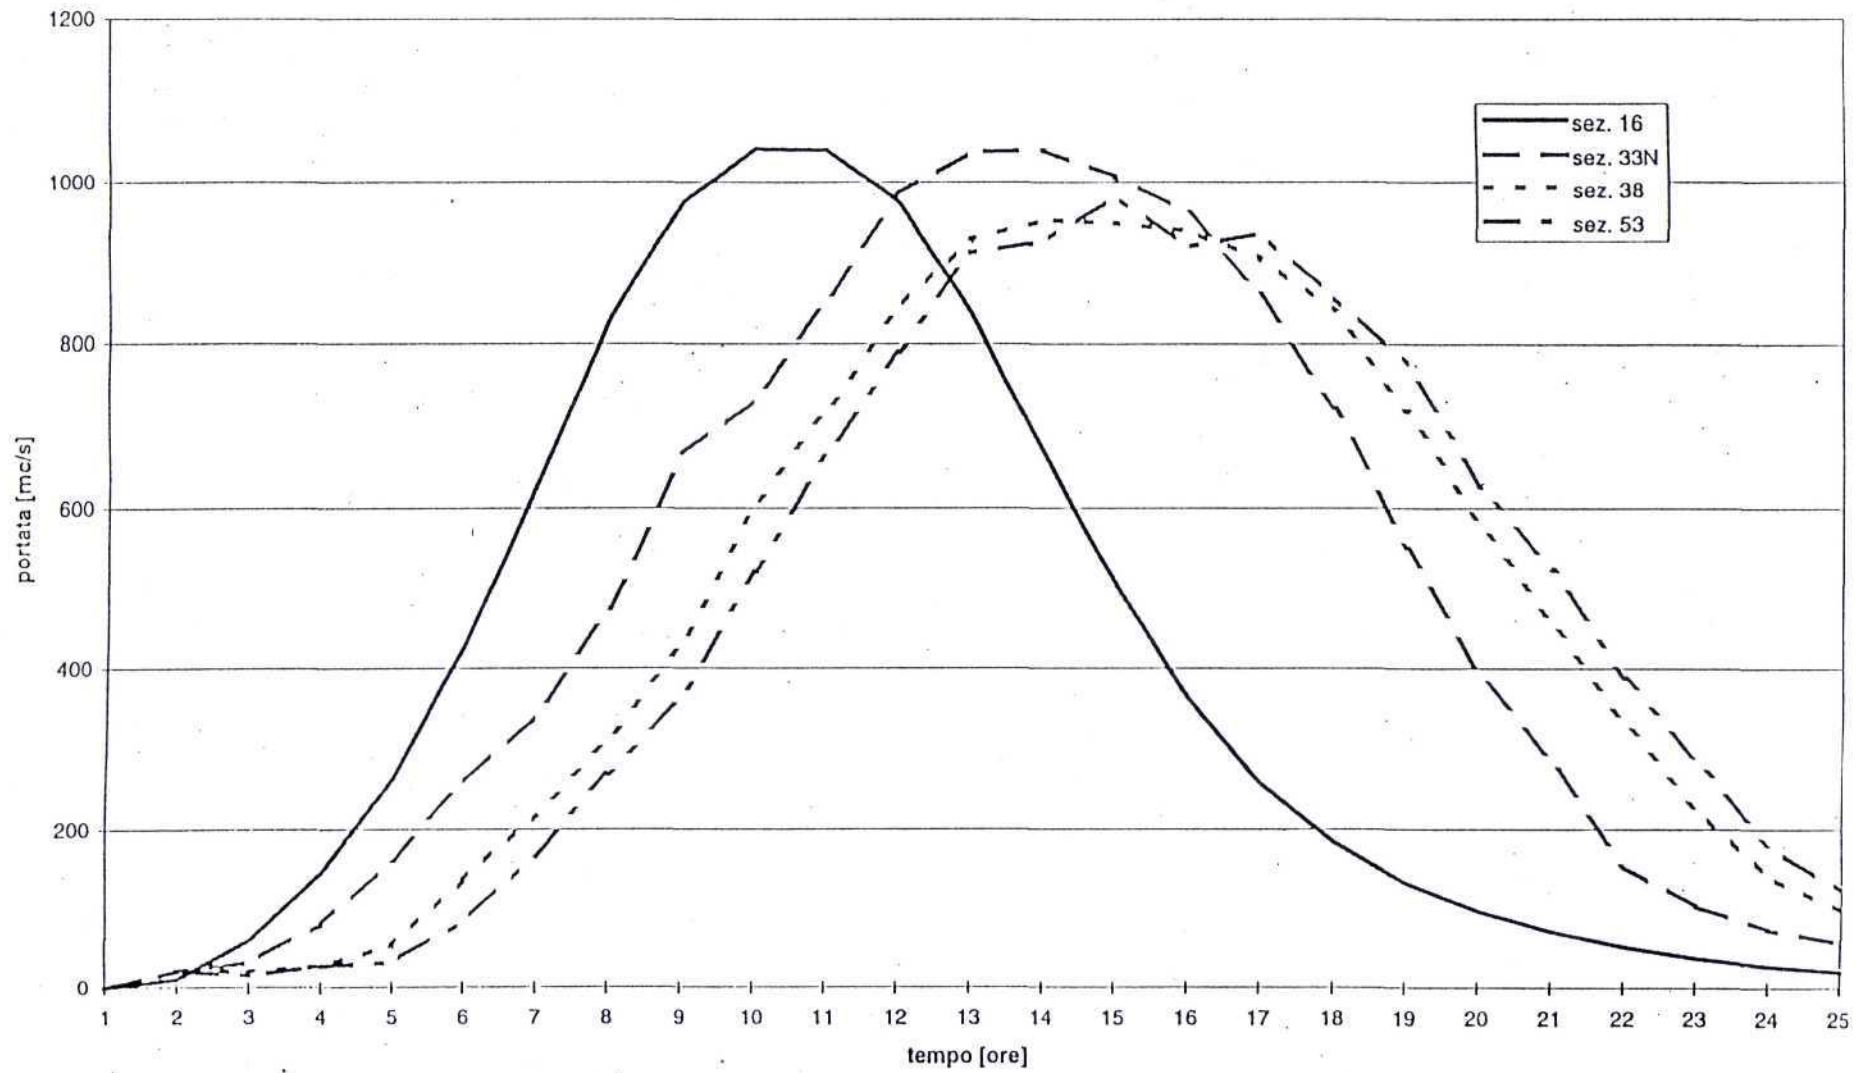

Cornia al Ponte della Statale Aurelia  
Evento del 3.11.1966

Cornia al Ponte della Statale Aurelia  
Evento del 25-27.10.1981

Cornia al Ponte della Statale Aurelia  
Evento del 16-19.11.1984

Cornia al Ponte della Statale Aurelia  
Evento del 9-11.10.1992

Fiume Cornia - Idrogrammi portate sfiorate  
tempo di ritorno 100 anni

Fiume Cornia - Idrogrammi delle portate sfiorate  
tempo di ritorno 200 anni

Fiume Cornia - Idrogrammi di progetto  
tempo di ritorno 100 anni

Fiume Cornia - Idrogrammi di progetto  
tempo di ritorno 200 anni