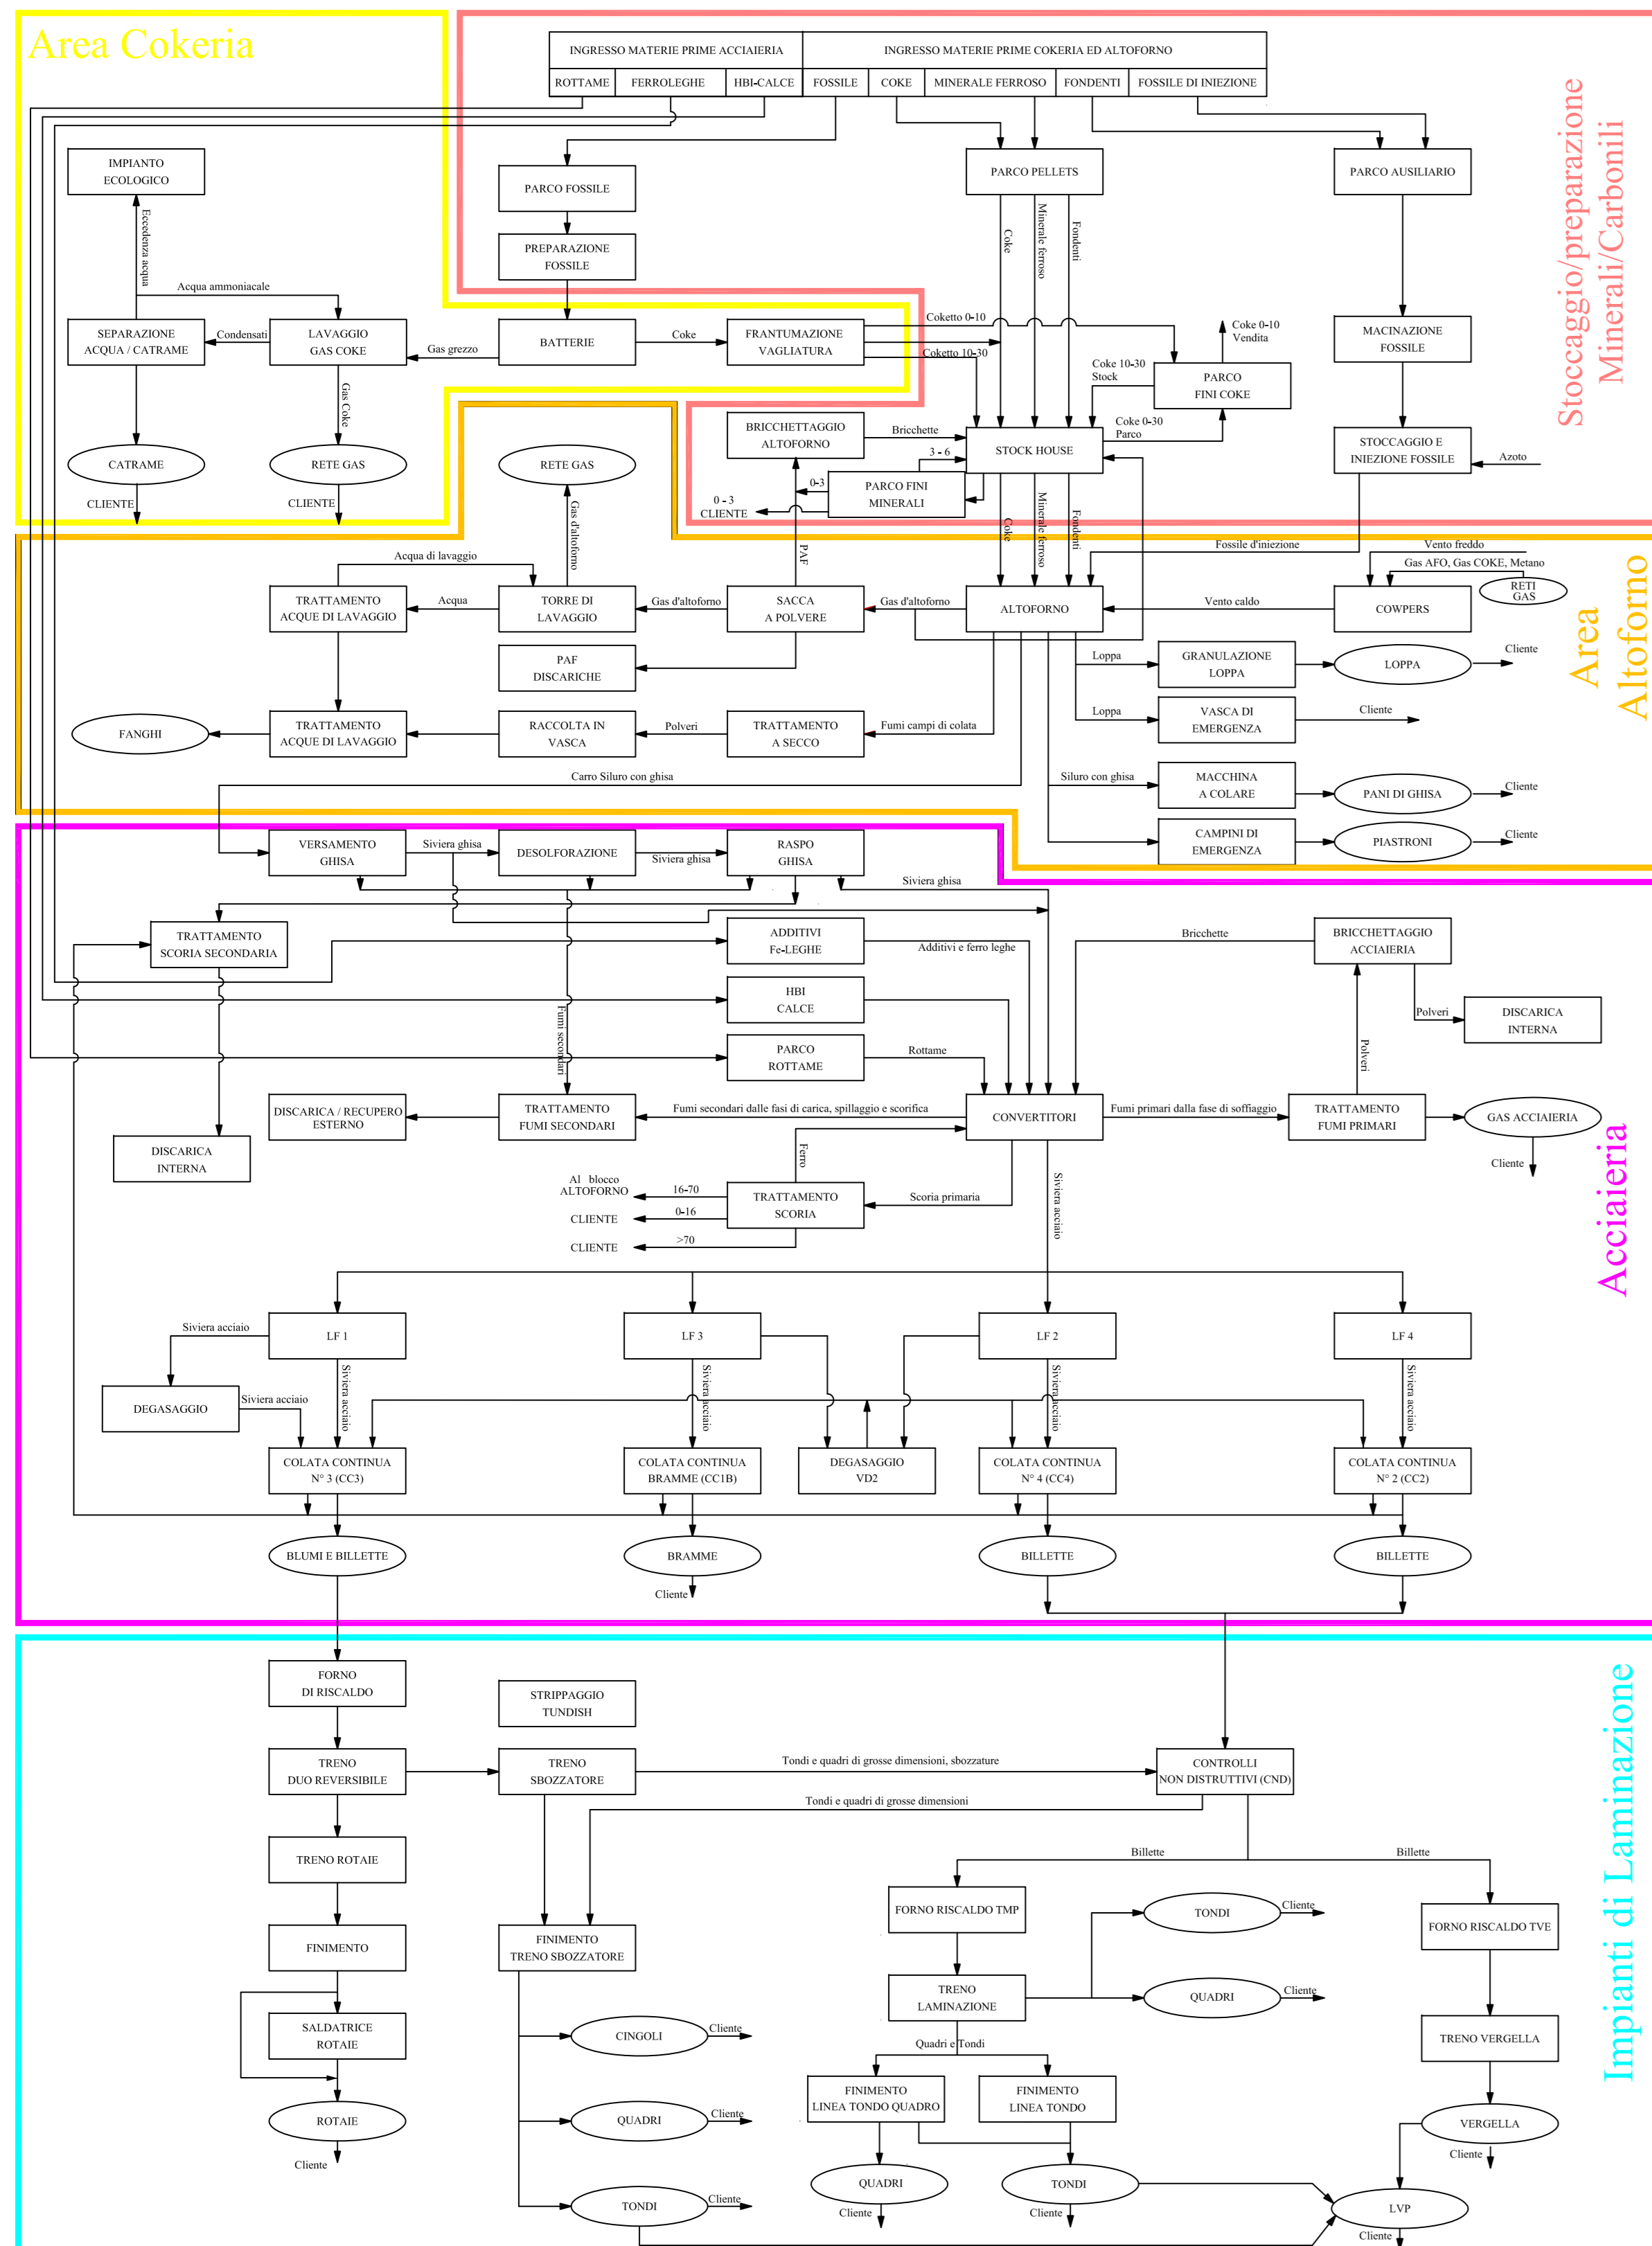

SCHEMA DEL CICLO PRODUTTIVO

- IMA
- AFO
- COK
- ACC
- LAM

POS. n. PECC.	DENOMINAZIONE		MATERIALE	ALTRA	LOGGIA
<b>LUCCHINI S.p.A.</b>					
AREA	a	REVISIONE	DESCRIZIONE	DISEGNATO	
STAB	b				
	c				
TITOLO					
Lay-out di Stabilimento					
STABILIMENTO DI PIOMBINO	I M	DIS. DATA	SCALA	NOTE	FILE DWG.
		07/07/2009	1:6.000		