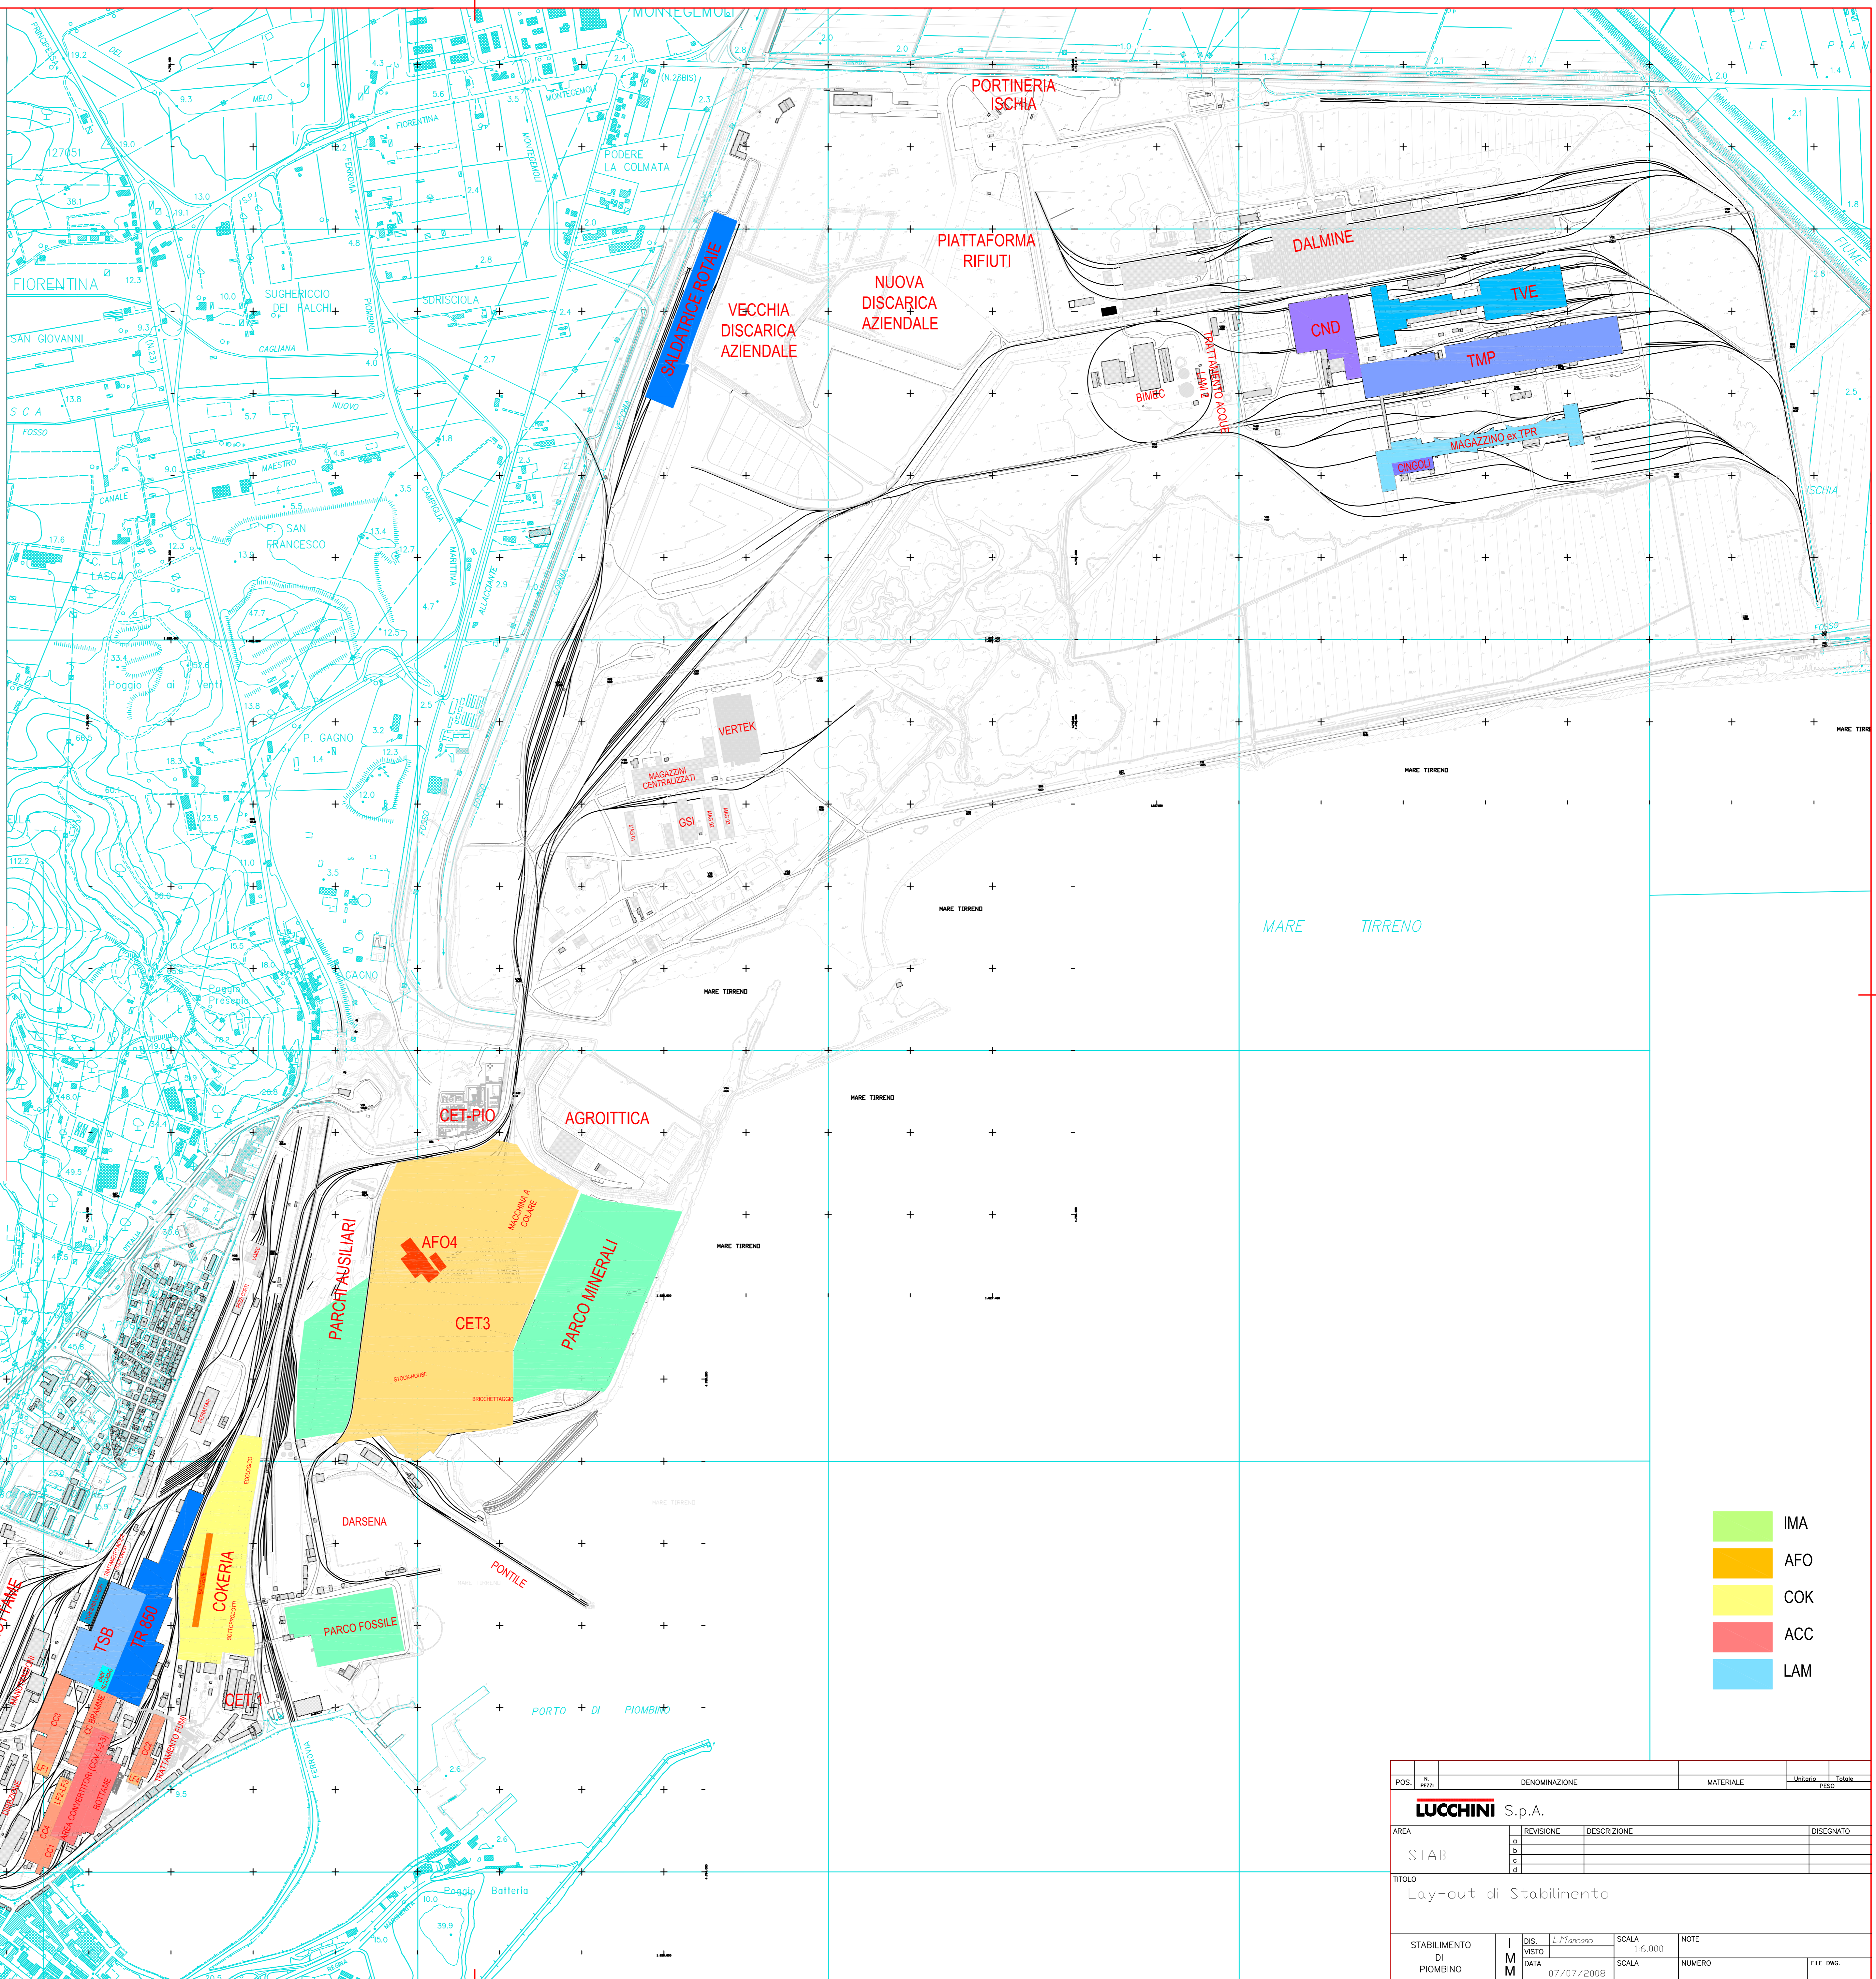

SCHEMA DEL CICLO PRODUTTIVO

- IMA
- AFO
- COK
- ACC
- LAM

POS. n. PECC.	DENOMINAZIONE		MATERIALE	ALTRA	LOGGIA
<b>LUCCHINI S.p.A.</b>					
AREA	a	REVISIONE	DESCRIZIONE	DISEGNATO	
STAB	b				
	c				
TITOLO					
Lay-out di Stabilimento					
STABILIMENTO DI PIOMBINO	I M	DIS. DATA	SCALA	NOTE	FILE DWG.
		07/07/2009	1:6.000		