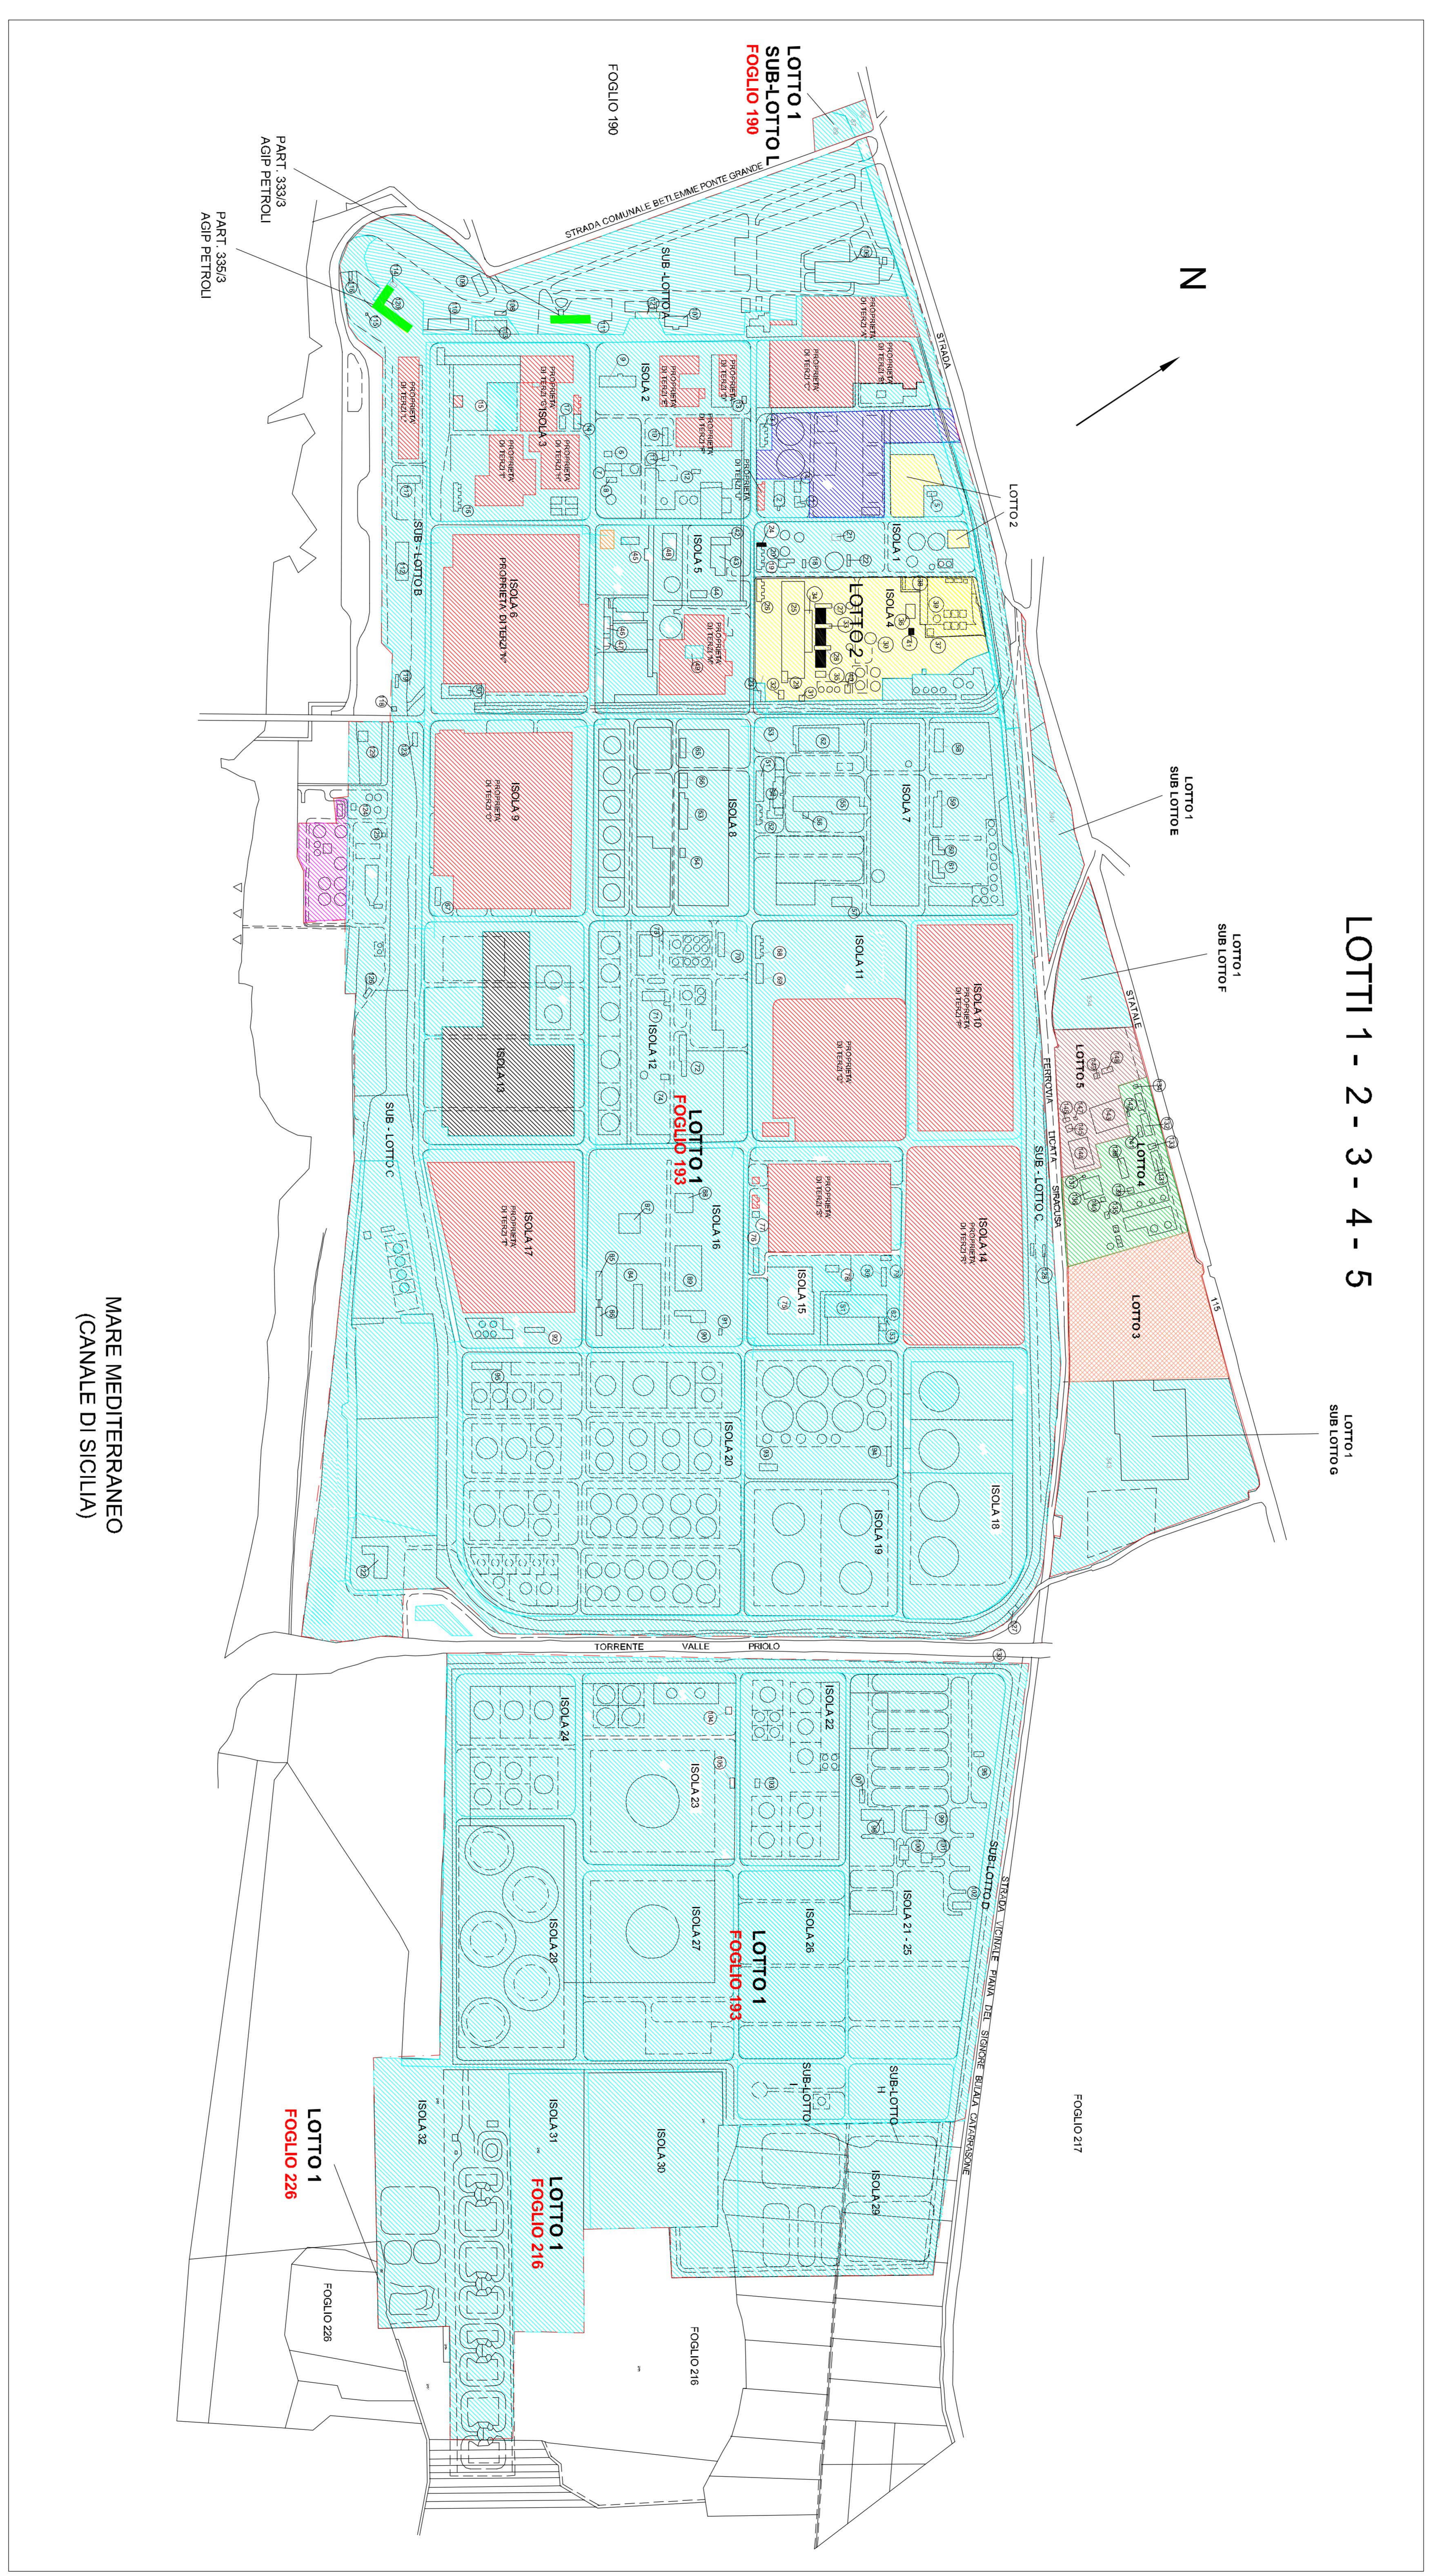

LOTTI 1 - 2 - 3 - 4 - 5

LEGENDA

- LOTTO 1: RAFFINERIA
- PROPRIETA' COMUNE (AGIP PETROLI - ENICHEM)
- IMPIANTI REGIONE SICILIANA (DISSEMINAZIONE) CON DIRITTO DI SUPERFICIE SU PROPRIETA'
- AGIP PETROLI S.P.A.
- IMPIANTI DI PROPRIETA' AGIP PETROLI IN AREA DEL DEMANIO MARITTIMO
- PROPRIETA' DI TERZI
- PROPRIETA' AGIP PETROLI GRUVA TA DA DIRITTO DI SUPERFICIE A FAVORE DI NIRO SICILIANA
- PROPRIETA' AGIP PETROLI GRUVA TA DA DIRITTO DI SUPERFICIE A FAVORE DI NIRO SICILIANA RIFUGIATO SCORIE (GRUPPO M&G&D)
- LOTTO 2: CTE
- LOTTO 3
- LOTTO 4: DEPOSITO OIL MINERALI
- LOTTO 5: DEPOSITO GAS GPL
- LIMITE PROPRIETA' AGIP PETROLI

ELABORAZIONE:
TAVOLA 1: PLANIMETRIA LOTTI 1 - 2 - 3 - 4 - 5
 Scala 1 : 4000
 COMPARTIMENTO:

 ConsULENZE E SERVIZI TECNICI
 ARCH. TIZIANA RIZZARDI
 VIA F. MARIELLO CALABRITTO 11
 90133 MESSINA (ME)