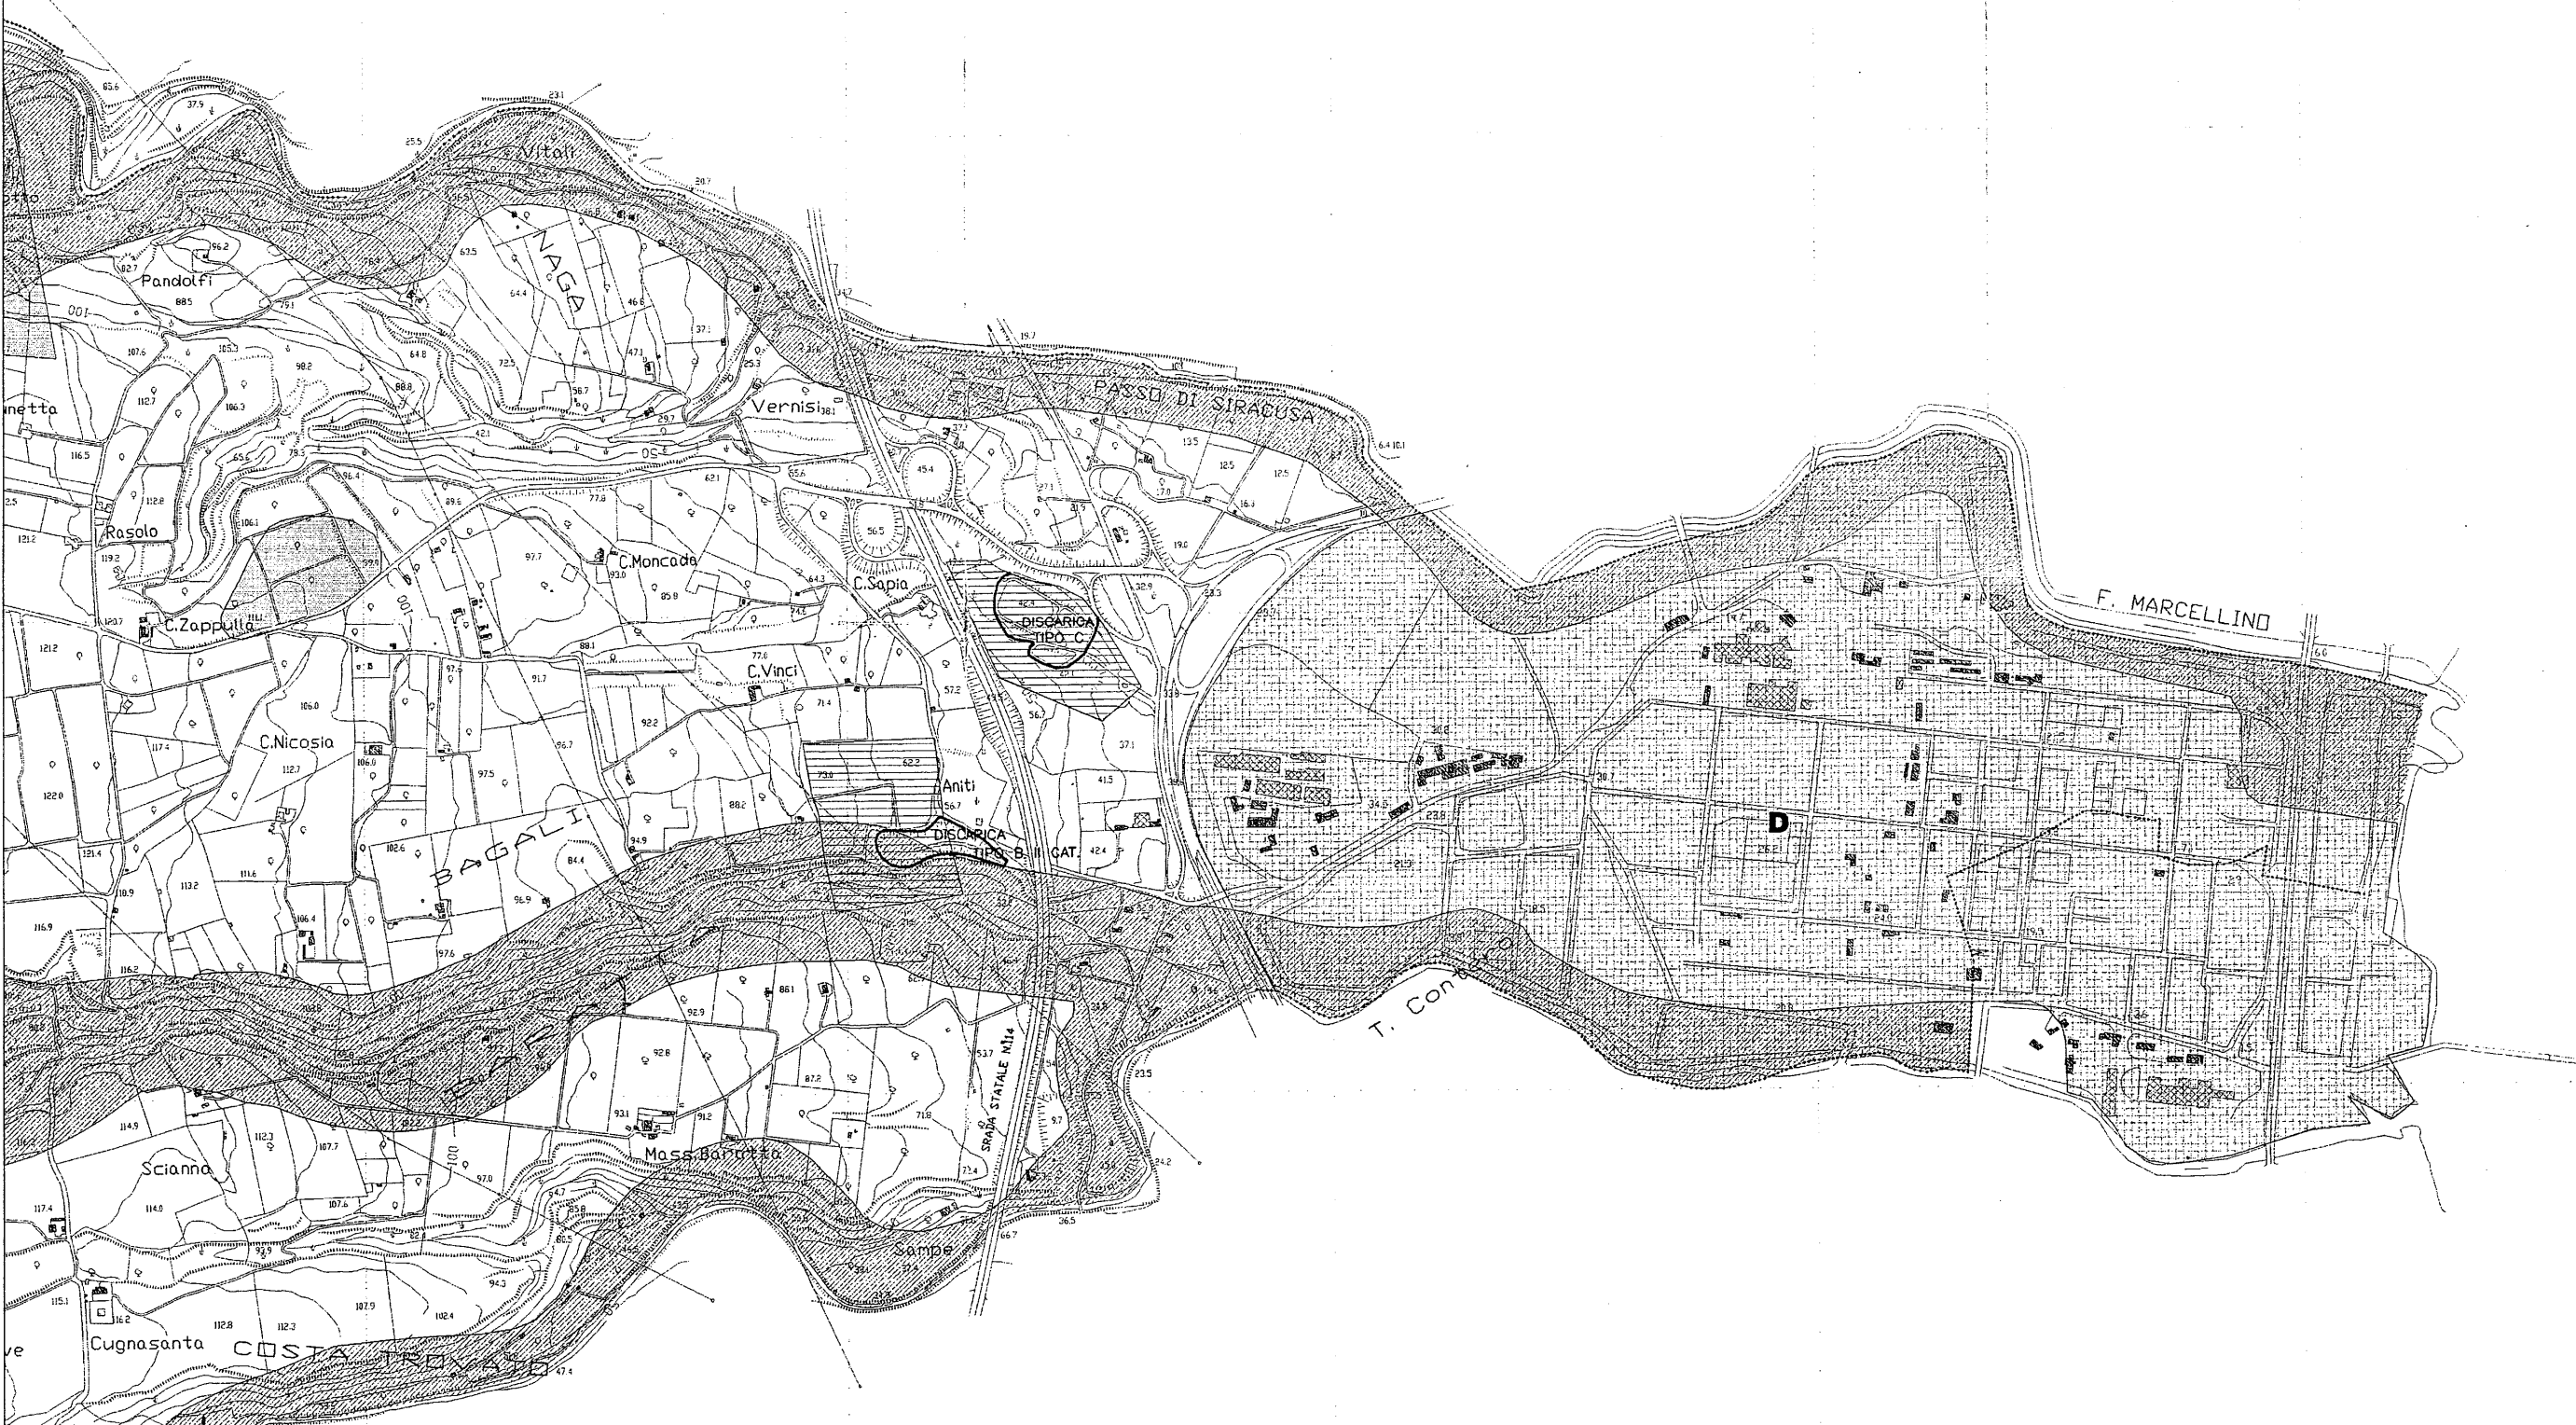

COMUNE DI AUGUSTA

COMUNE DI AUGUSTA

STRALCIO PRG MELILLI
SCALA 1:10.000