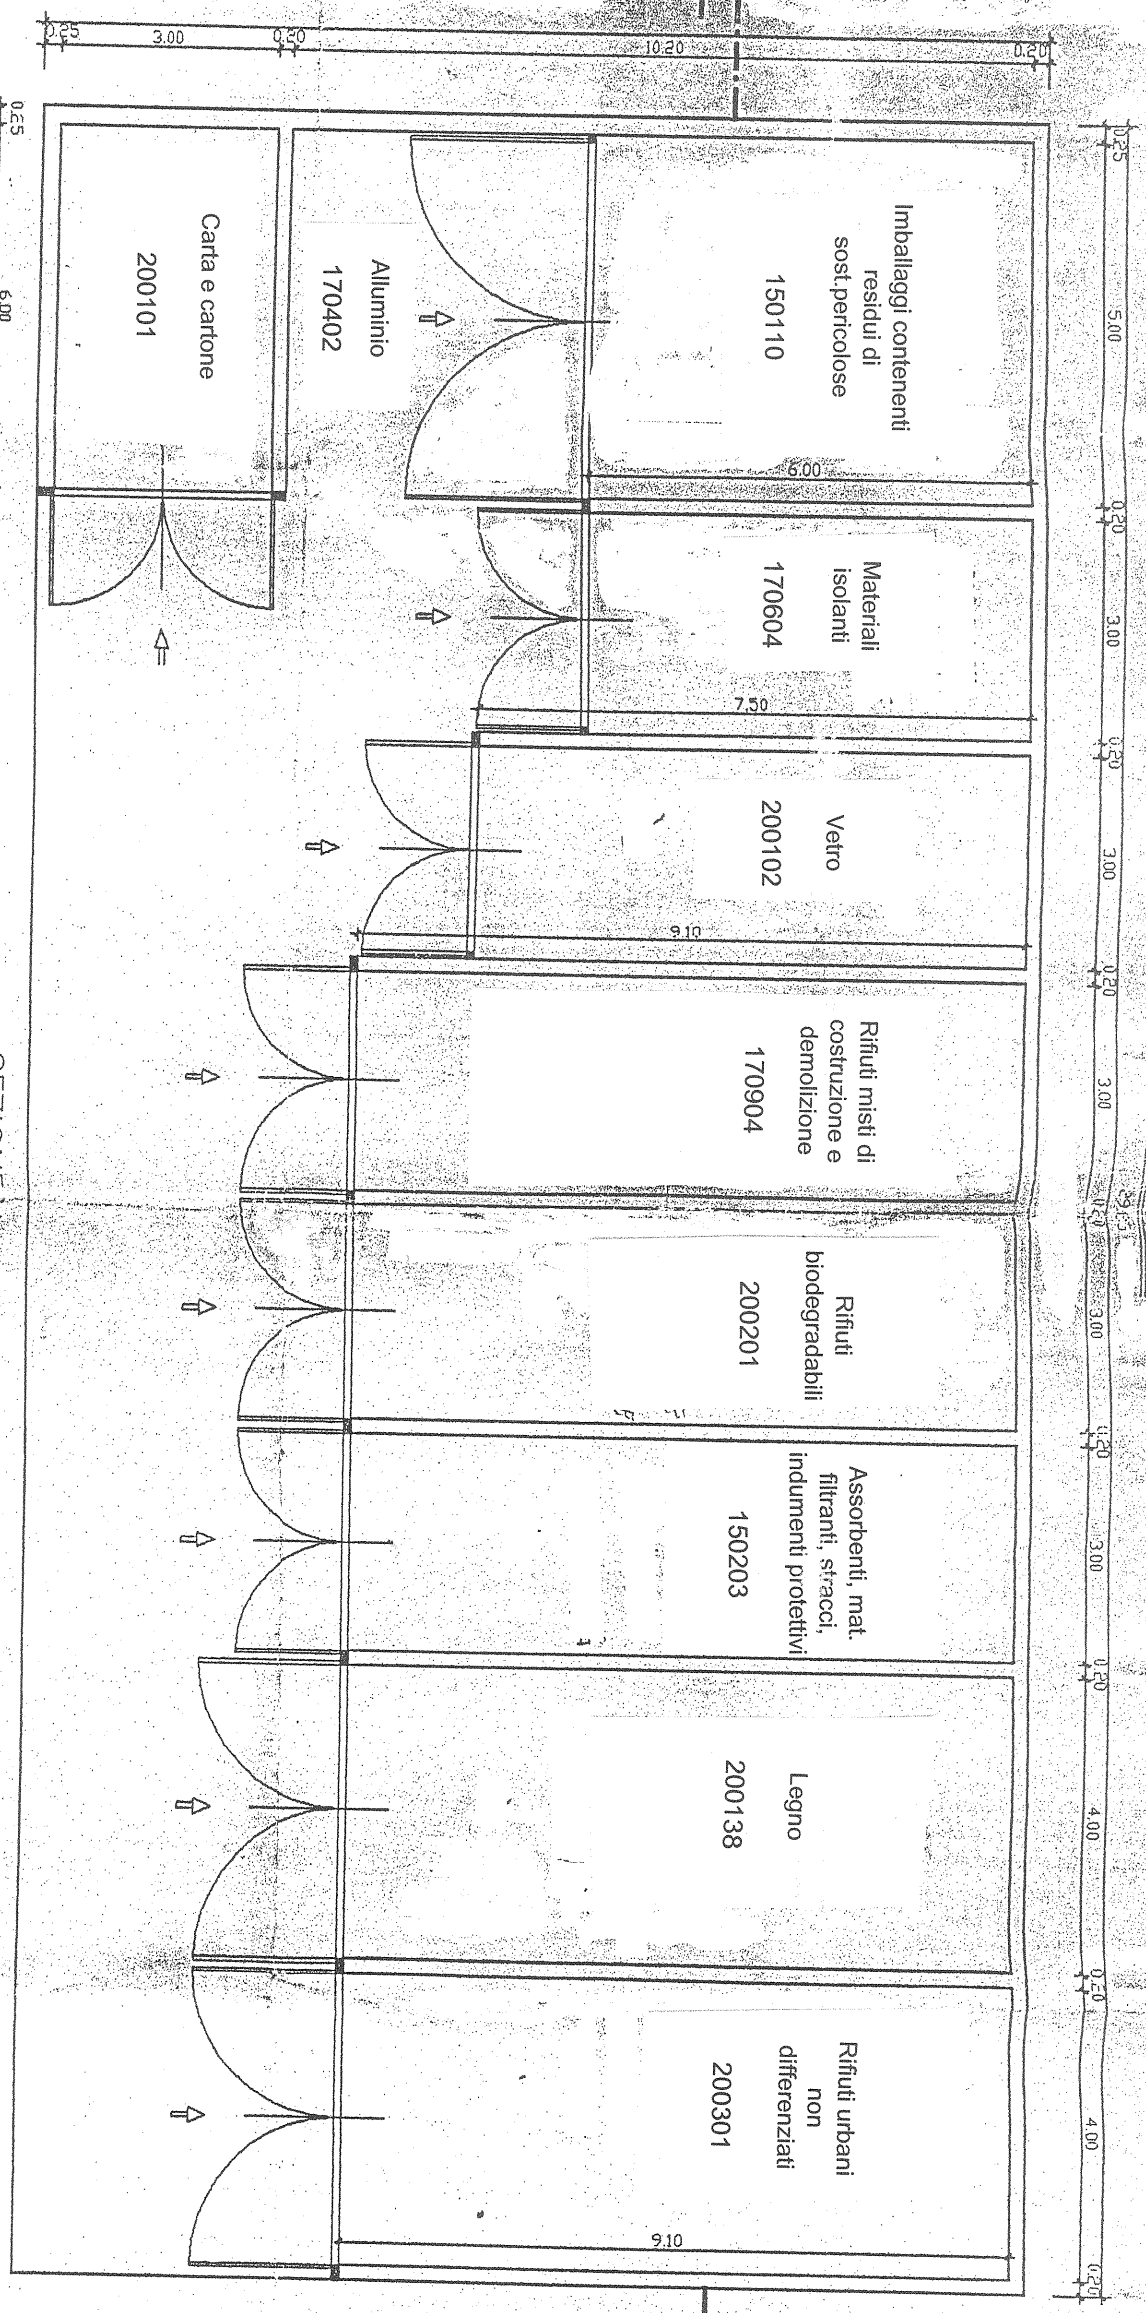

PIANTA ZONA STOCCAGGIO RIFIUTI

RAPPORTO 1:100

SEZIONE A - A
RAPPORTO 1:100

Tirreno Power

IMPIANTO TERMOELETTRICO DI

TORRE VALDALIGA SUD

ZONA STOCCAGGIO RIFIUTI

PIANTA E SEZIONE

DIS. _____	
N° _____	DATA _____
SOSTITUITO DA N° _____	
SOSTITUITO DAL N° _____	
SCALE 1:100	
P. Dolci	