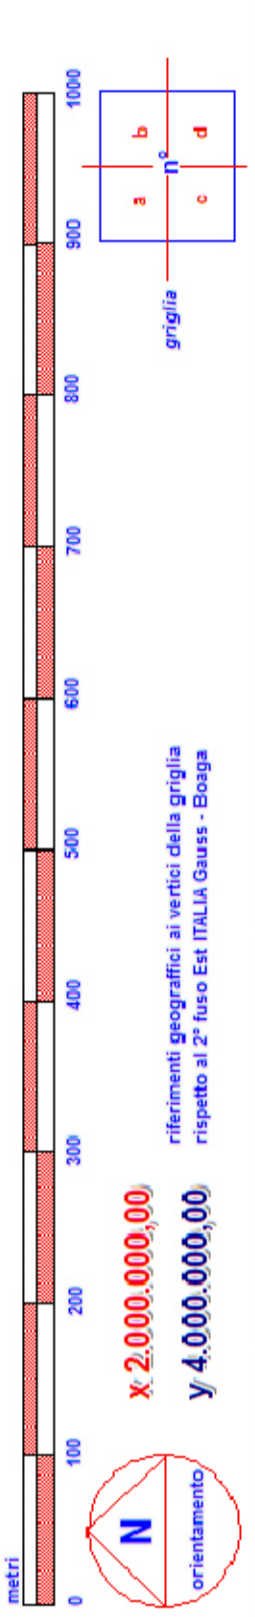

2.772.313,56  
4.504.607,51

2.770.320,43  
4.504.607,51

DI BRINDISI

**Tav. 14/a**  
**representazione scala 1/5000**  
**Aerofotogrammetria**  
**volo agosto 2003**

**URBANISTICA & ASSETTO DEL TERRITORIO**  
  
 URBANISTICA & ASSETTO DEL TERRITORIO  
 S.p.A. - VIA S. GIUSEPPE 10 - 70121 BRINDISI (BR) - TEL. 0874/420001

Città di Brindisi

referimenti geografici ai vertici della griglia  
rispetto al 2° fuso Est ITALIA Gauss - Boaga

X 2.000.000,00  
Y 4.000.000,00

Cartografia statica su base aerofotogrammetrica nominale sc.1/5.000 - volo ago. 1998 elaborazione originale Mapinfo trasiato JPG - cm.44 x 33