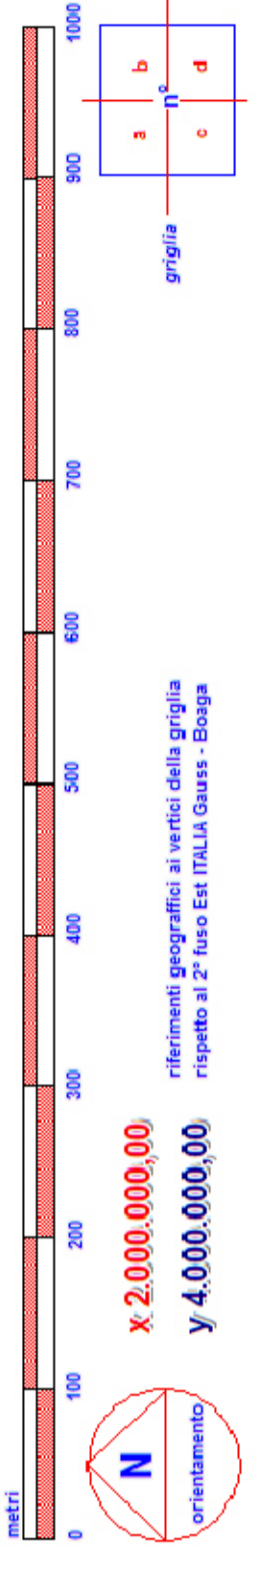

2.776.320,43
4.495.607,52

2.776.320,43
4.495.607,52

2.776.313,55
4.495.607,52

2.776.313,55
4.495.607,52

referimenti geografici ai vertici della griglia
rispetto al 2° fuso Est ITALIA Gauss - Boaga

X 2.000.000,00
Y 4.000.000,00

Tav. 34/b
representazione scala 1/5000
Aerofotogrammetria
volo agosto 2003

Cartografia statica su base aerofotogrammetrica nominale sc.1/5.000 - volo ago. 1996 elaborazione originale Mapinfo trasiato JPG - cm.44 x 33