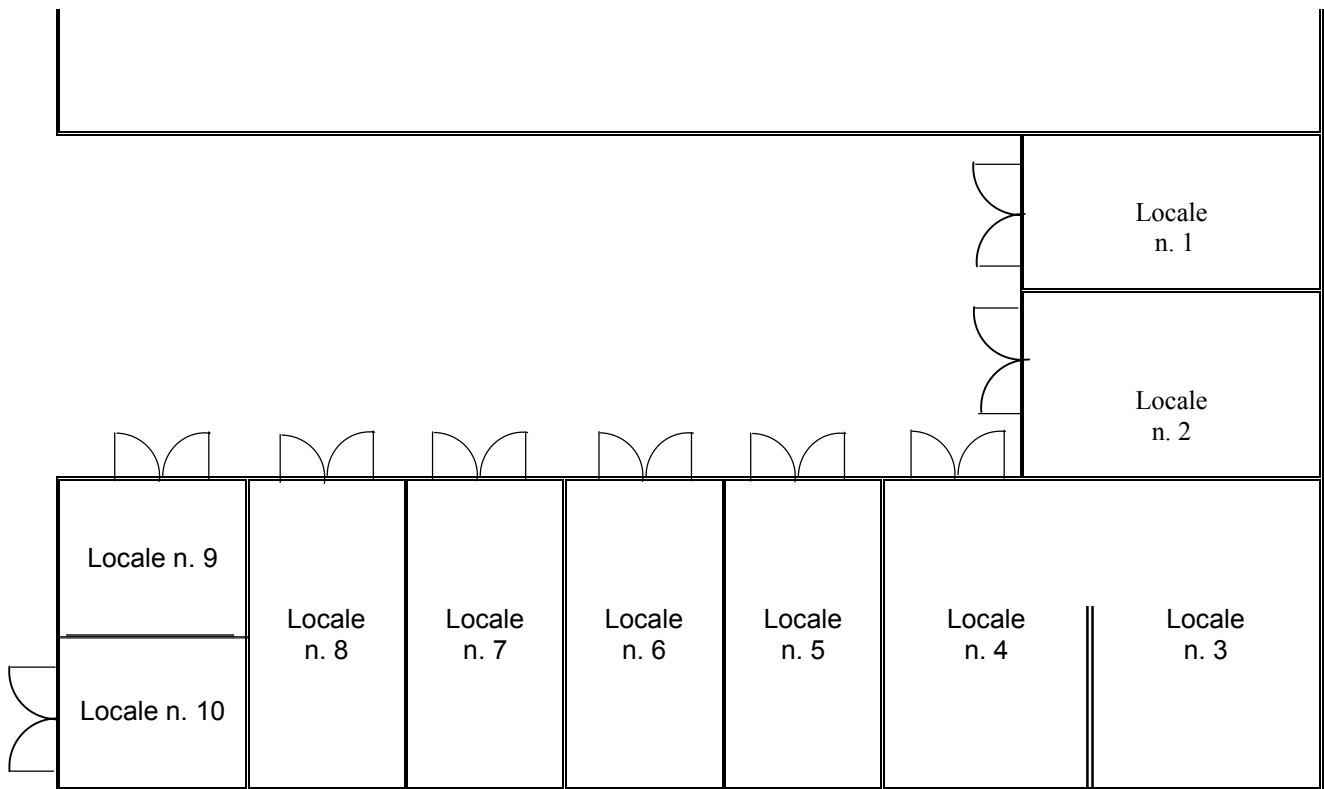

Deposito temporaneo rifiuti

Planimetria generale

Pianta locali deposito temporaneo rifiuti

UB Rossano

Centrale Termoelettrica Rossano

AUTORIZZAZIONE INTEGRATA AMBIENTALE
 PLANIMETRIA
 LOCALI DEPOSITO TEMPORANEO RIFIUTI