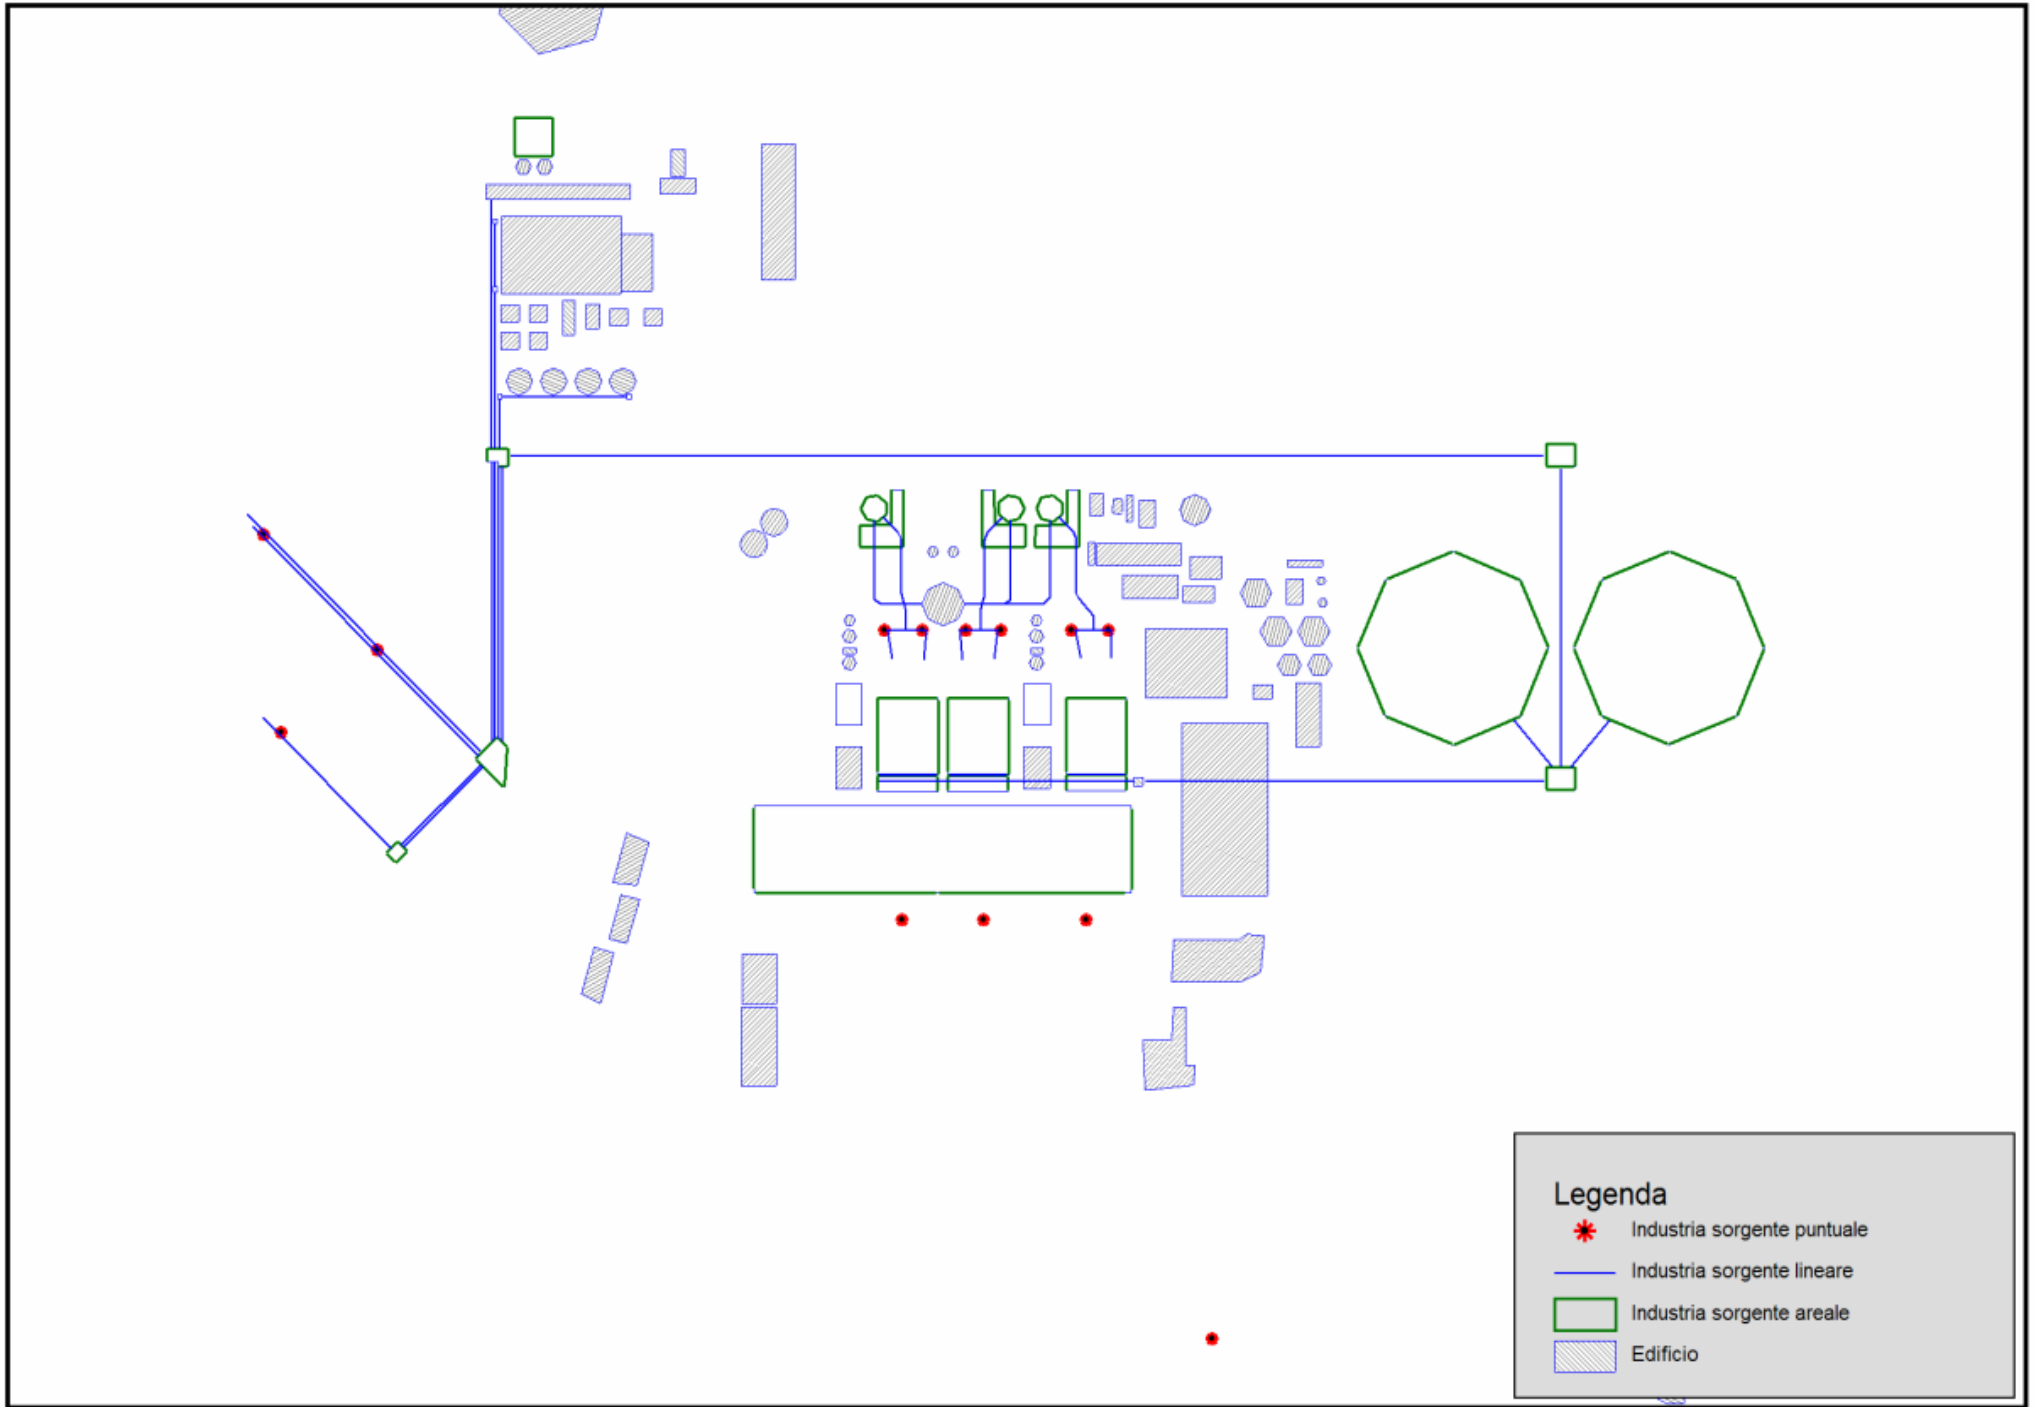

L'ENERGIA CHE TI ASCOLTA.

Divisione Generazione ed Energy Management
Unità di Business di Porto Tolle

DOMANDA DI AUTORIZZAZIONE INTEGRATA AMBIENTALE

CENTRALE TERMOELETTRICA DI PORTO TOLLE

ASSETTO DI FUNZIONAMENTO A CARBONE

ALLEGATO C 12
Zone di influenza sorgenti sonore

Centrale Termoelettrica di Porto Tolle
Allegato C 12
A.I.A. - Assetto di funzionamento a carbone

Legenda

- * Industria sorgente puntuale
- Industria sorgente lineare
- Industria sorgente areale
- ▨ Edificio