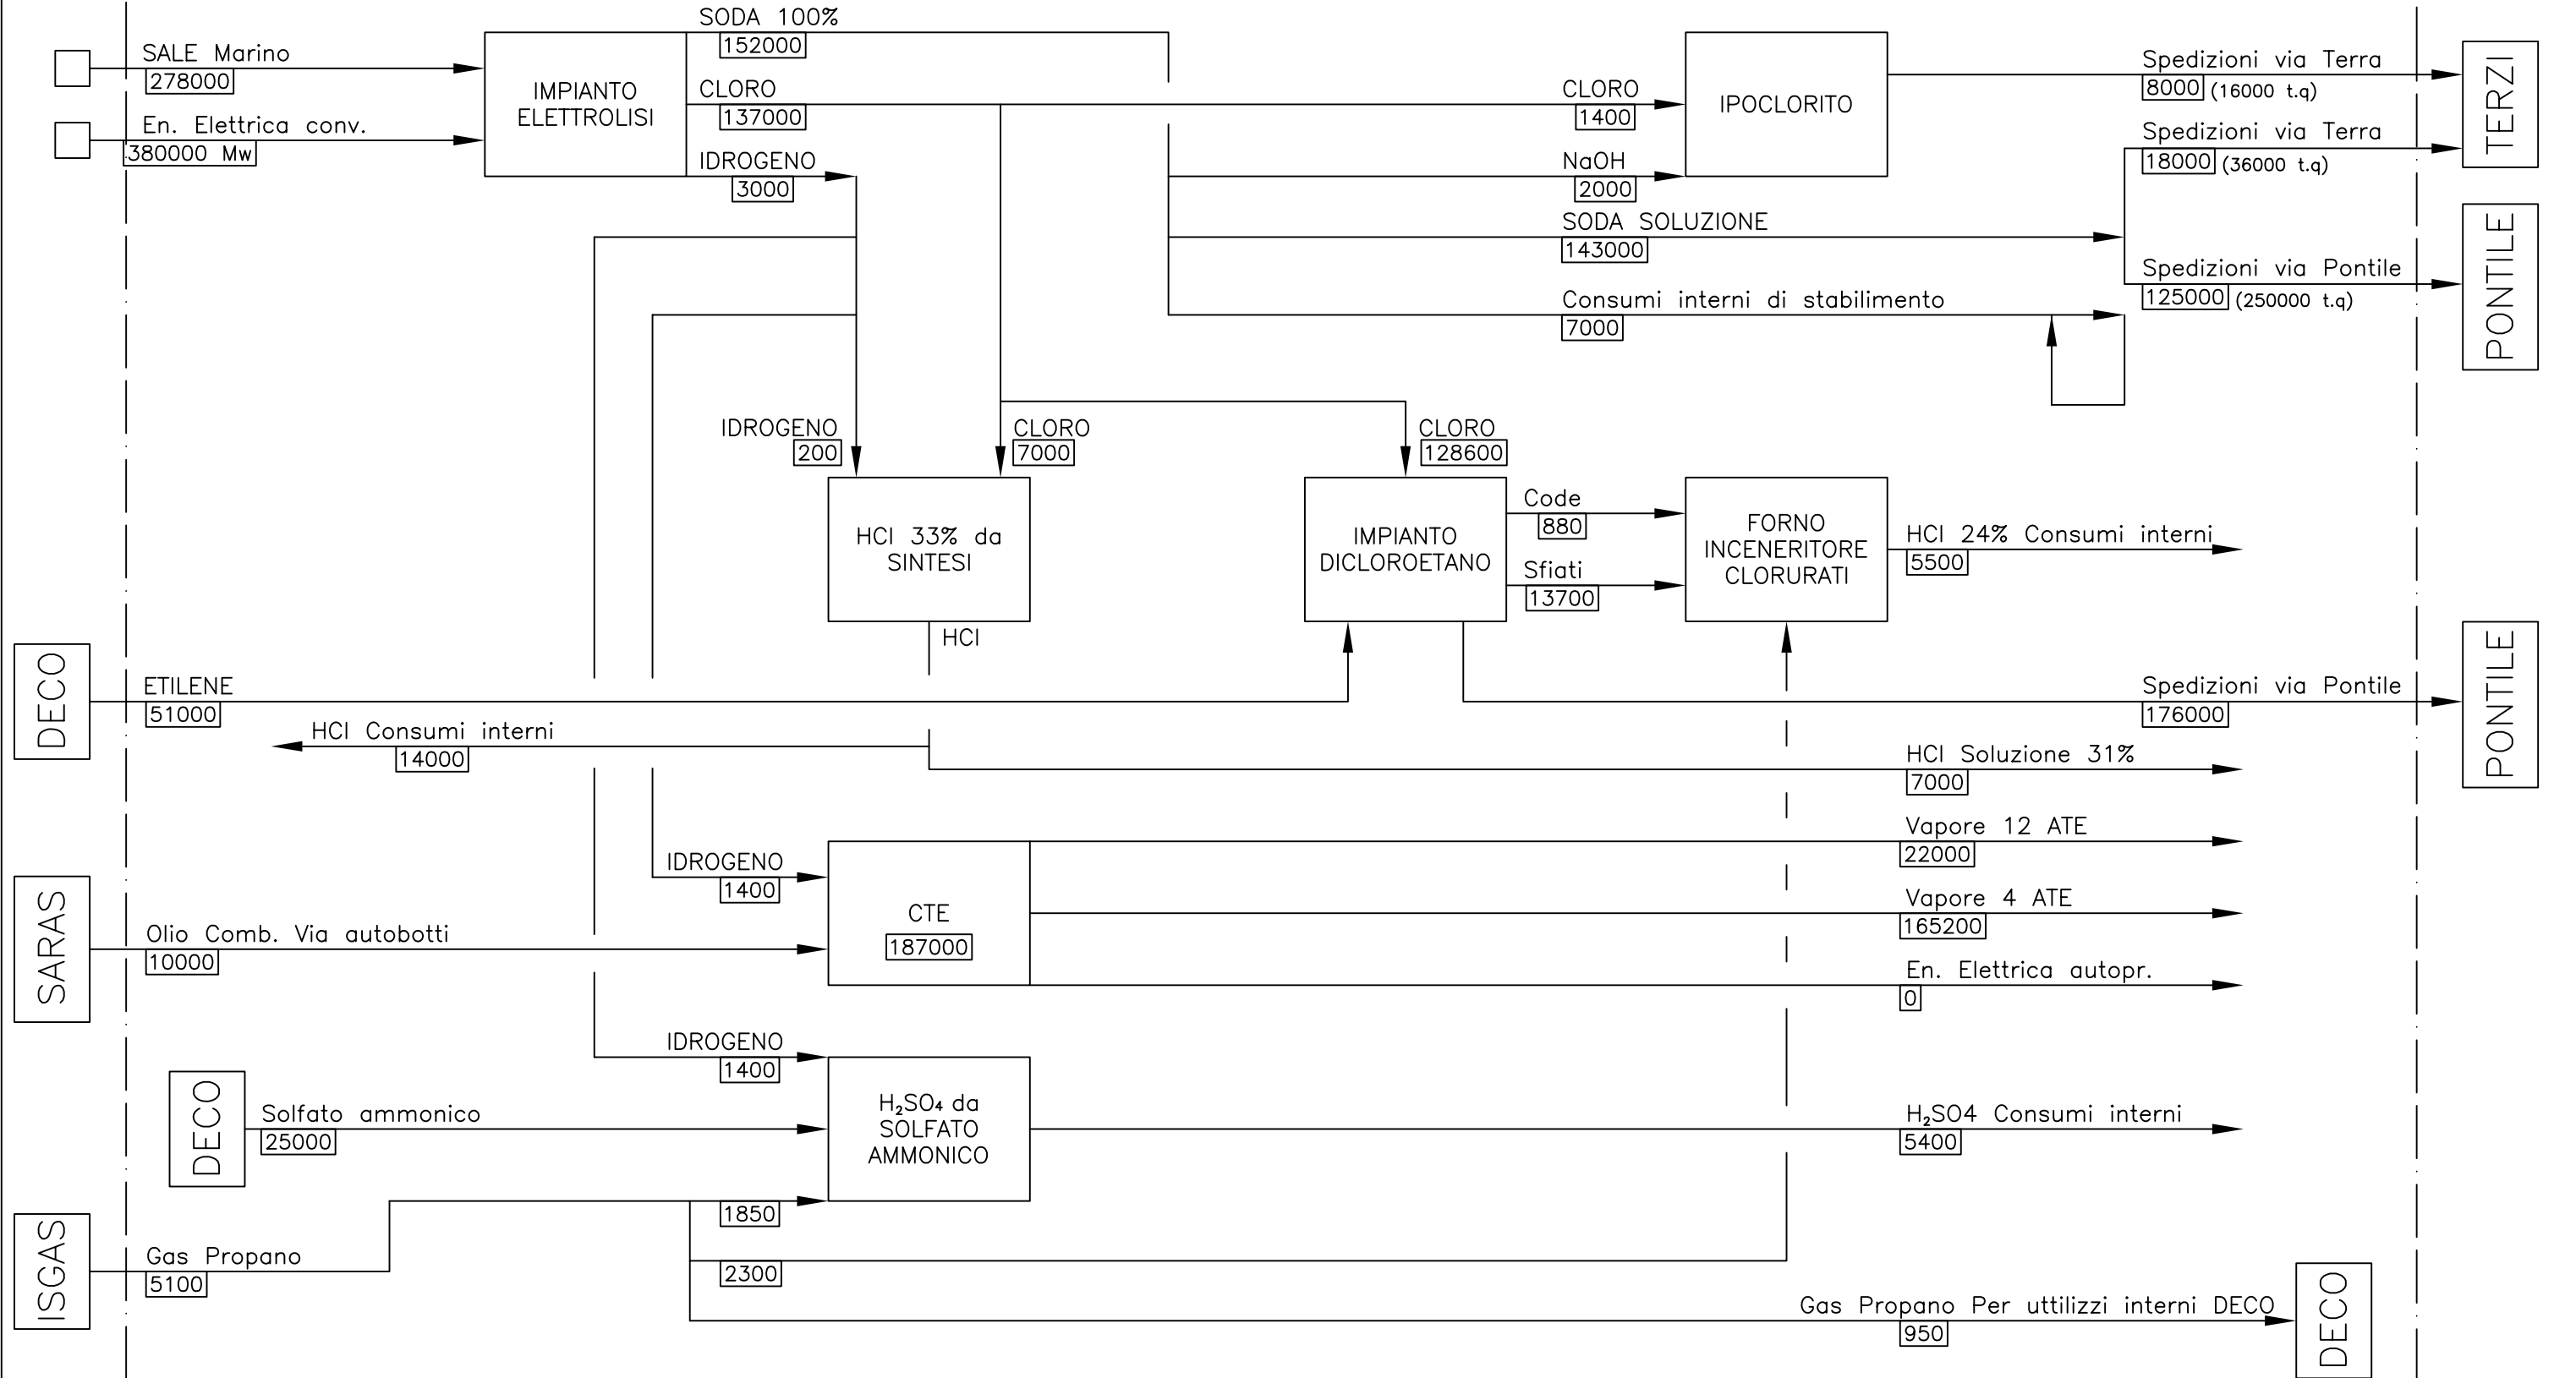

SCHEMA A BLOCCHI PRODUZIONI ASSEMINI NORD

COMMESSA	-		
FILE:	Sch.Blocchi.Prod.Ass.Nord 01		
FOGLIO	1		
TOTALE FOGLI	1		

Revisione	0	1	2	3	4	5	6	7	DIS. RIF.	-
Data:	07.10.2005								-	

nota bene: Tutte le quantità sono espresse in t/a