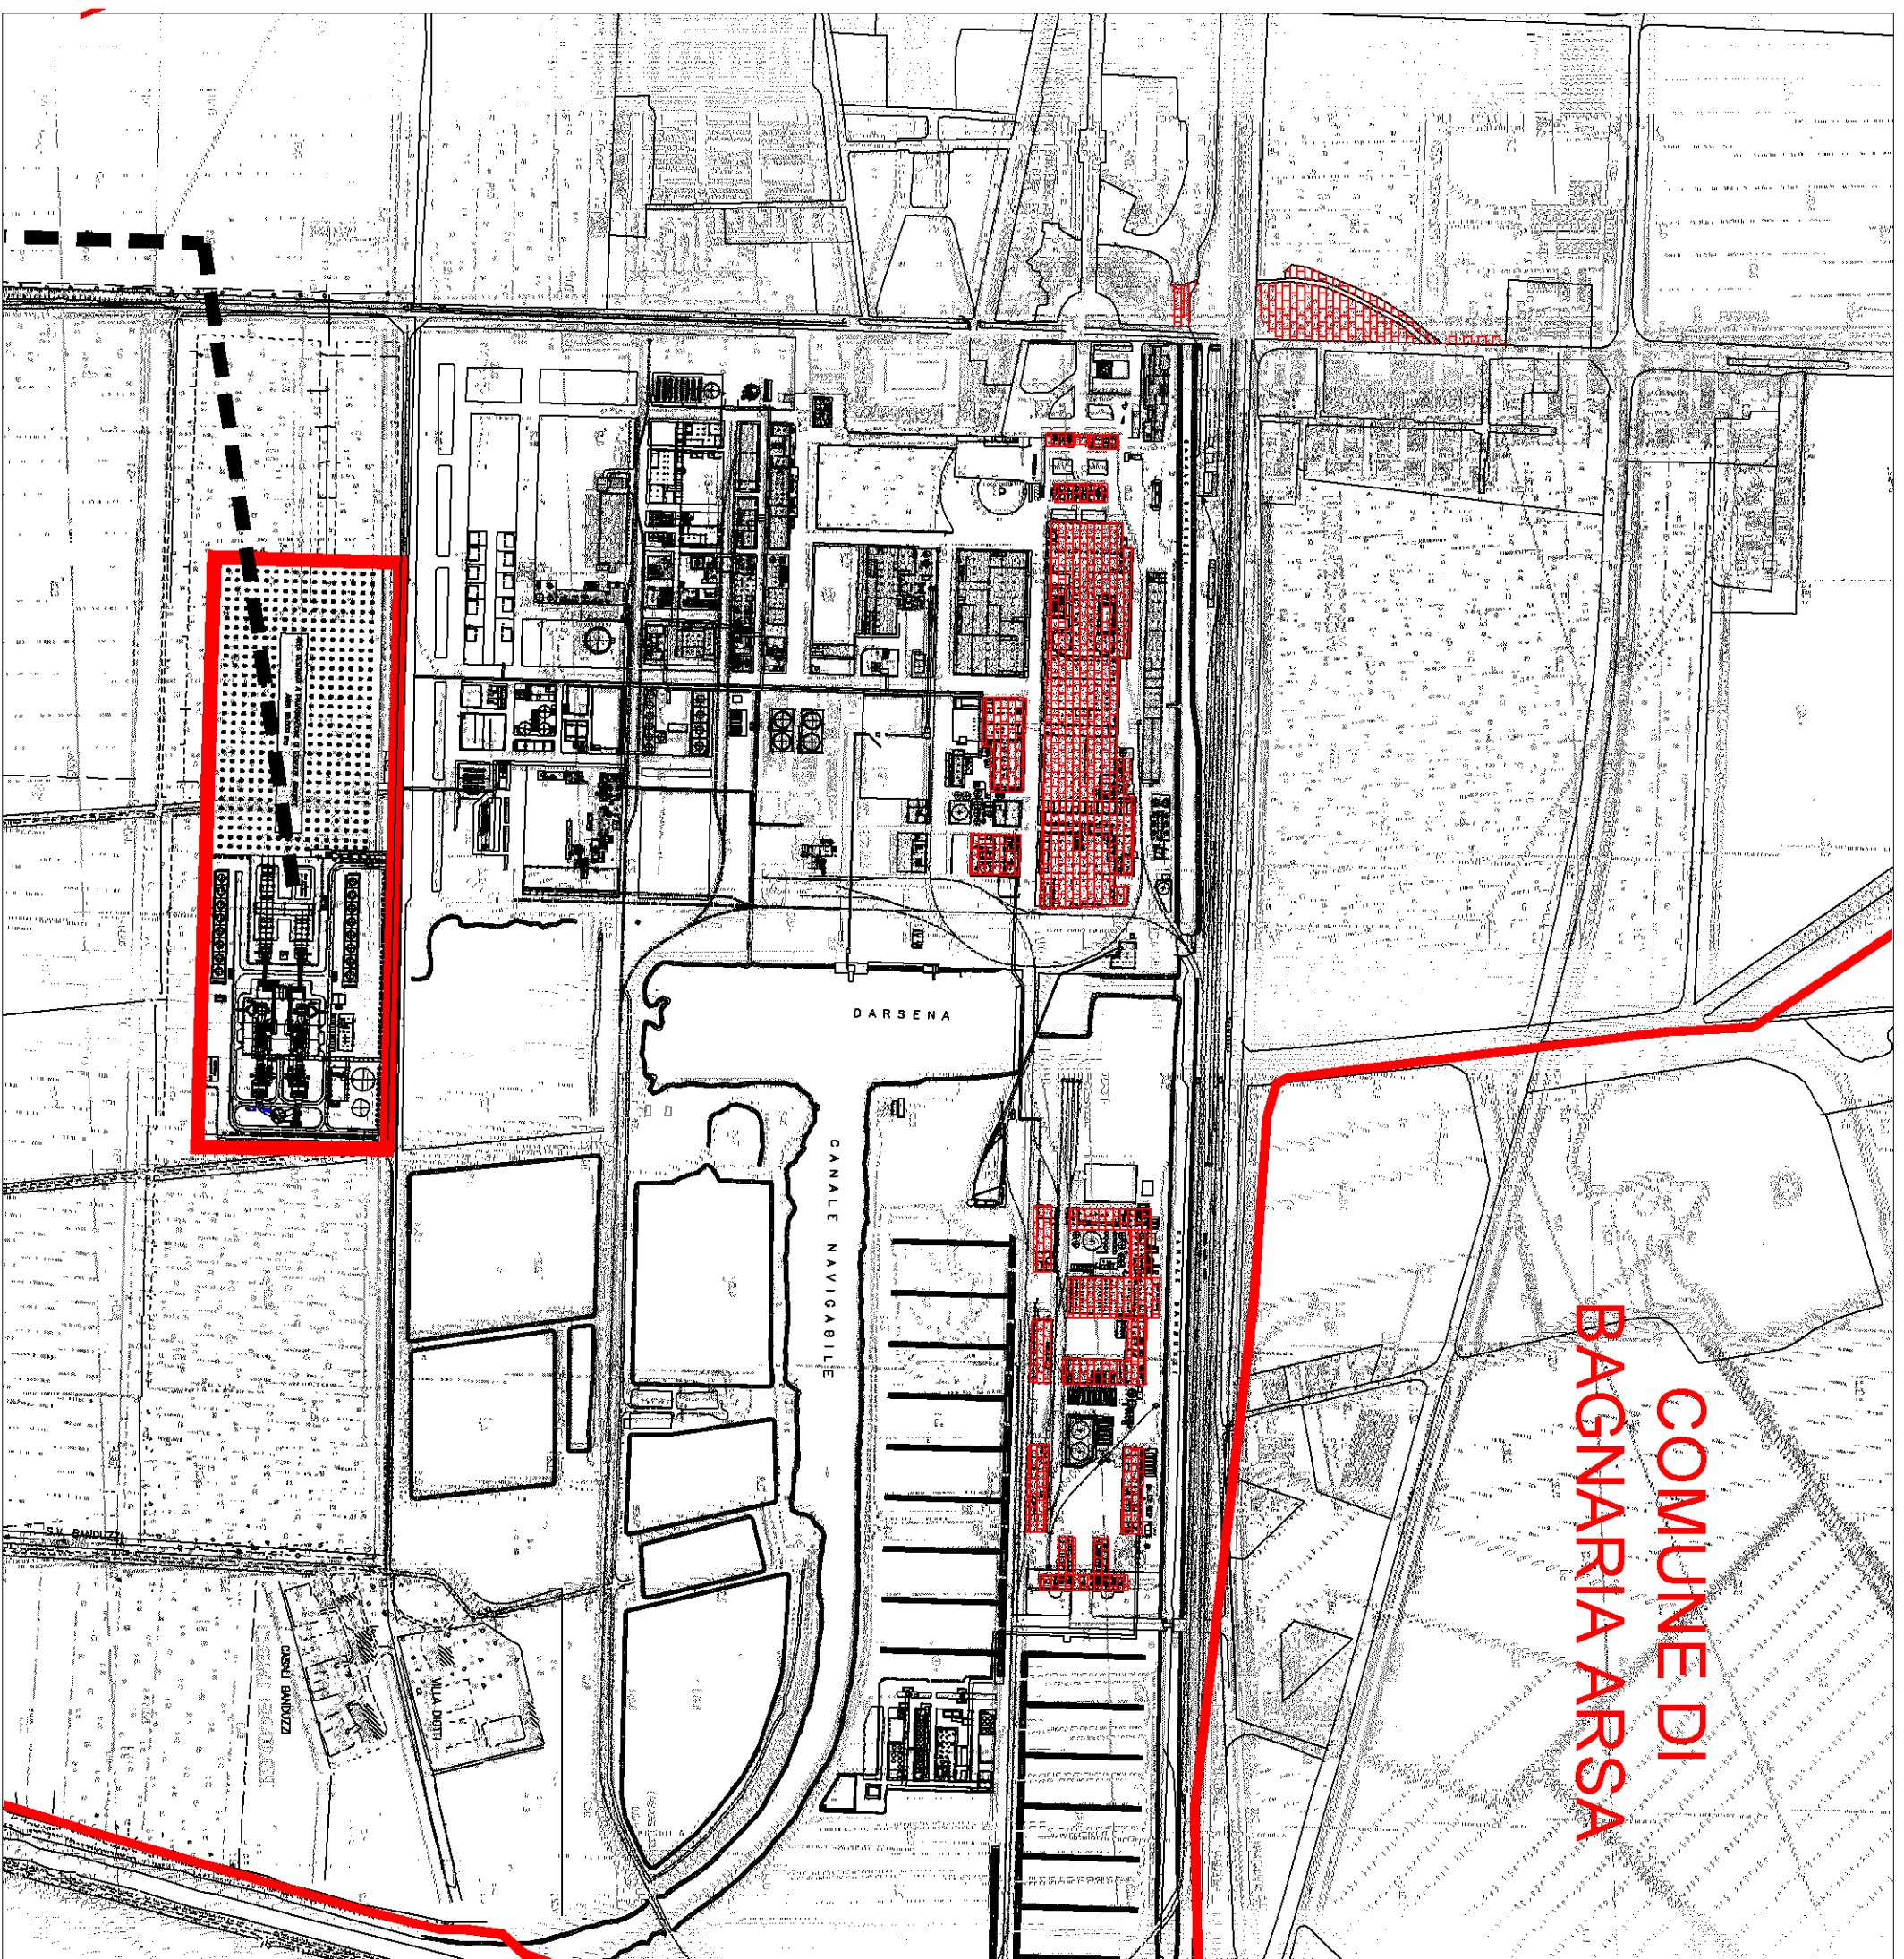

# COMUNE DI BAGNARIA ARSA

## LEGENDA

-  AREA CAFFARO-EDISON
-  CENTRALE EDISON
-  LIMITE COMUNALE
-  ELETTRODOTTO
-  EDIFICI STORICI

DATA	REV.N.	MOD.F.C.A.	AUT.	C.ONTROL.
DATA	REV.N.	MOD.F.C.A.	AUT.	C.ONTROL.
DATA	REV.N.	MOD.F.C.A.	AUT.	C.ONTROL.
DATA	REV.N.	MOD.F.C.A.	AUT.	C.ONTROL.
DATA: 07/02/2007	REV.N. 0	MOD.F.C.A.	AUT.: S.Z.A.M.T.	C.ONTROL.M.B.

CLIENTE: CAFFARO

SITO: TORVISCOSA

FIGURA: 5.3

CARTA DEI VINCOLI DEGLI EDIFICI STORICI