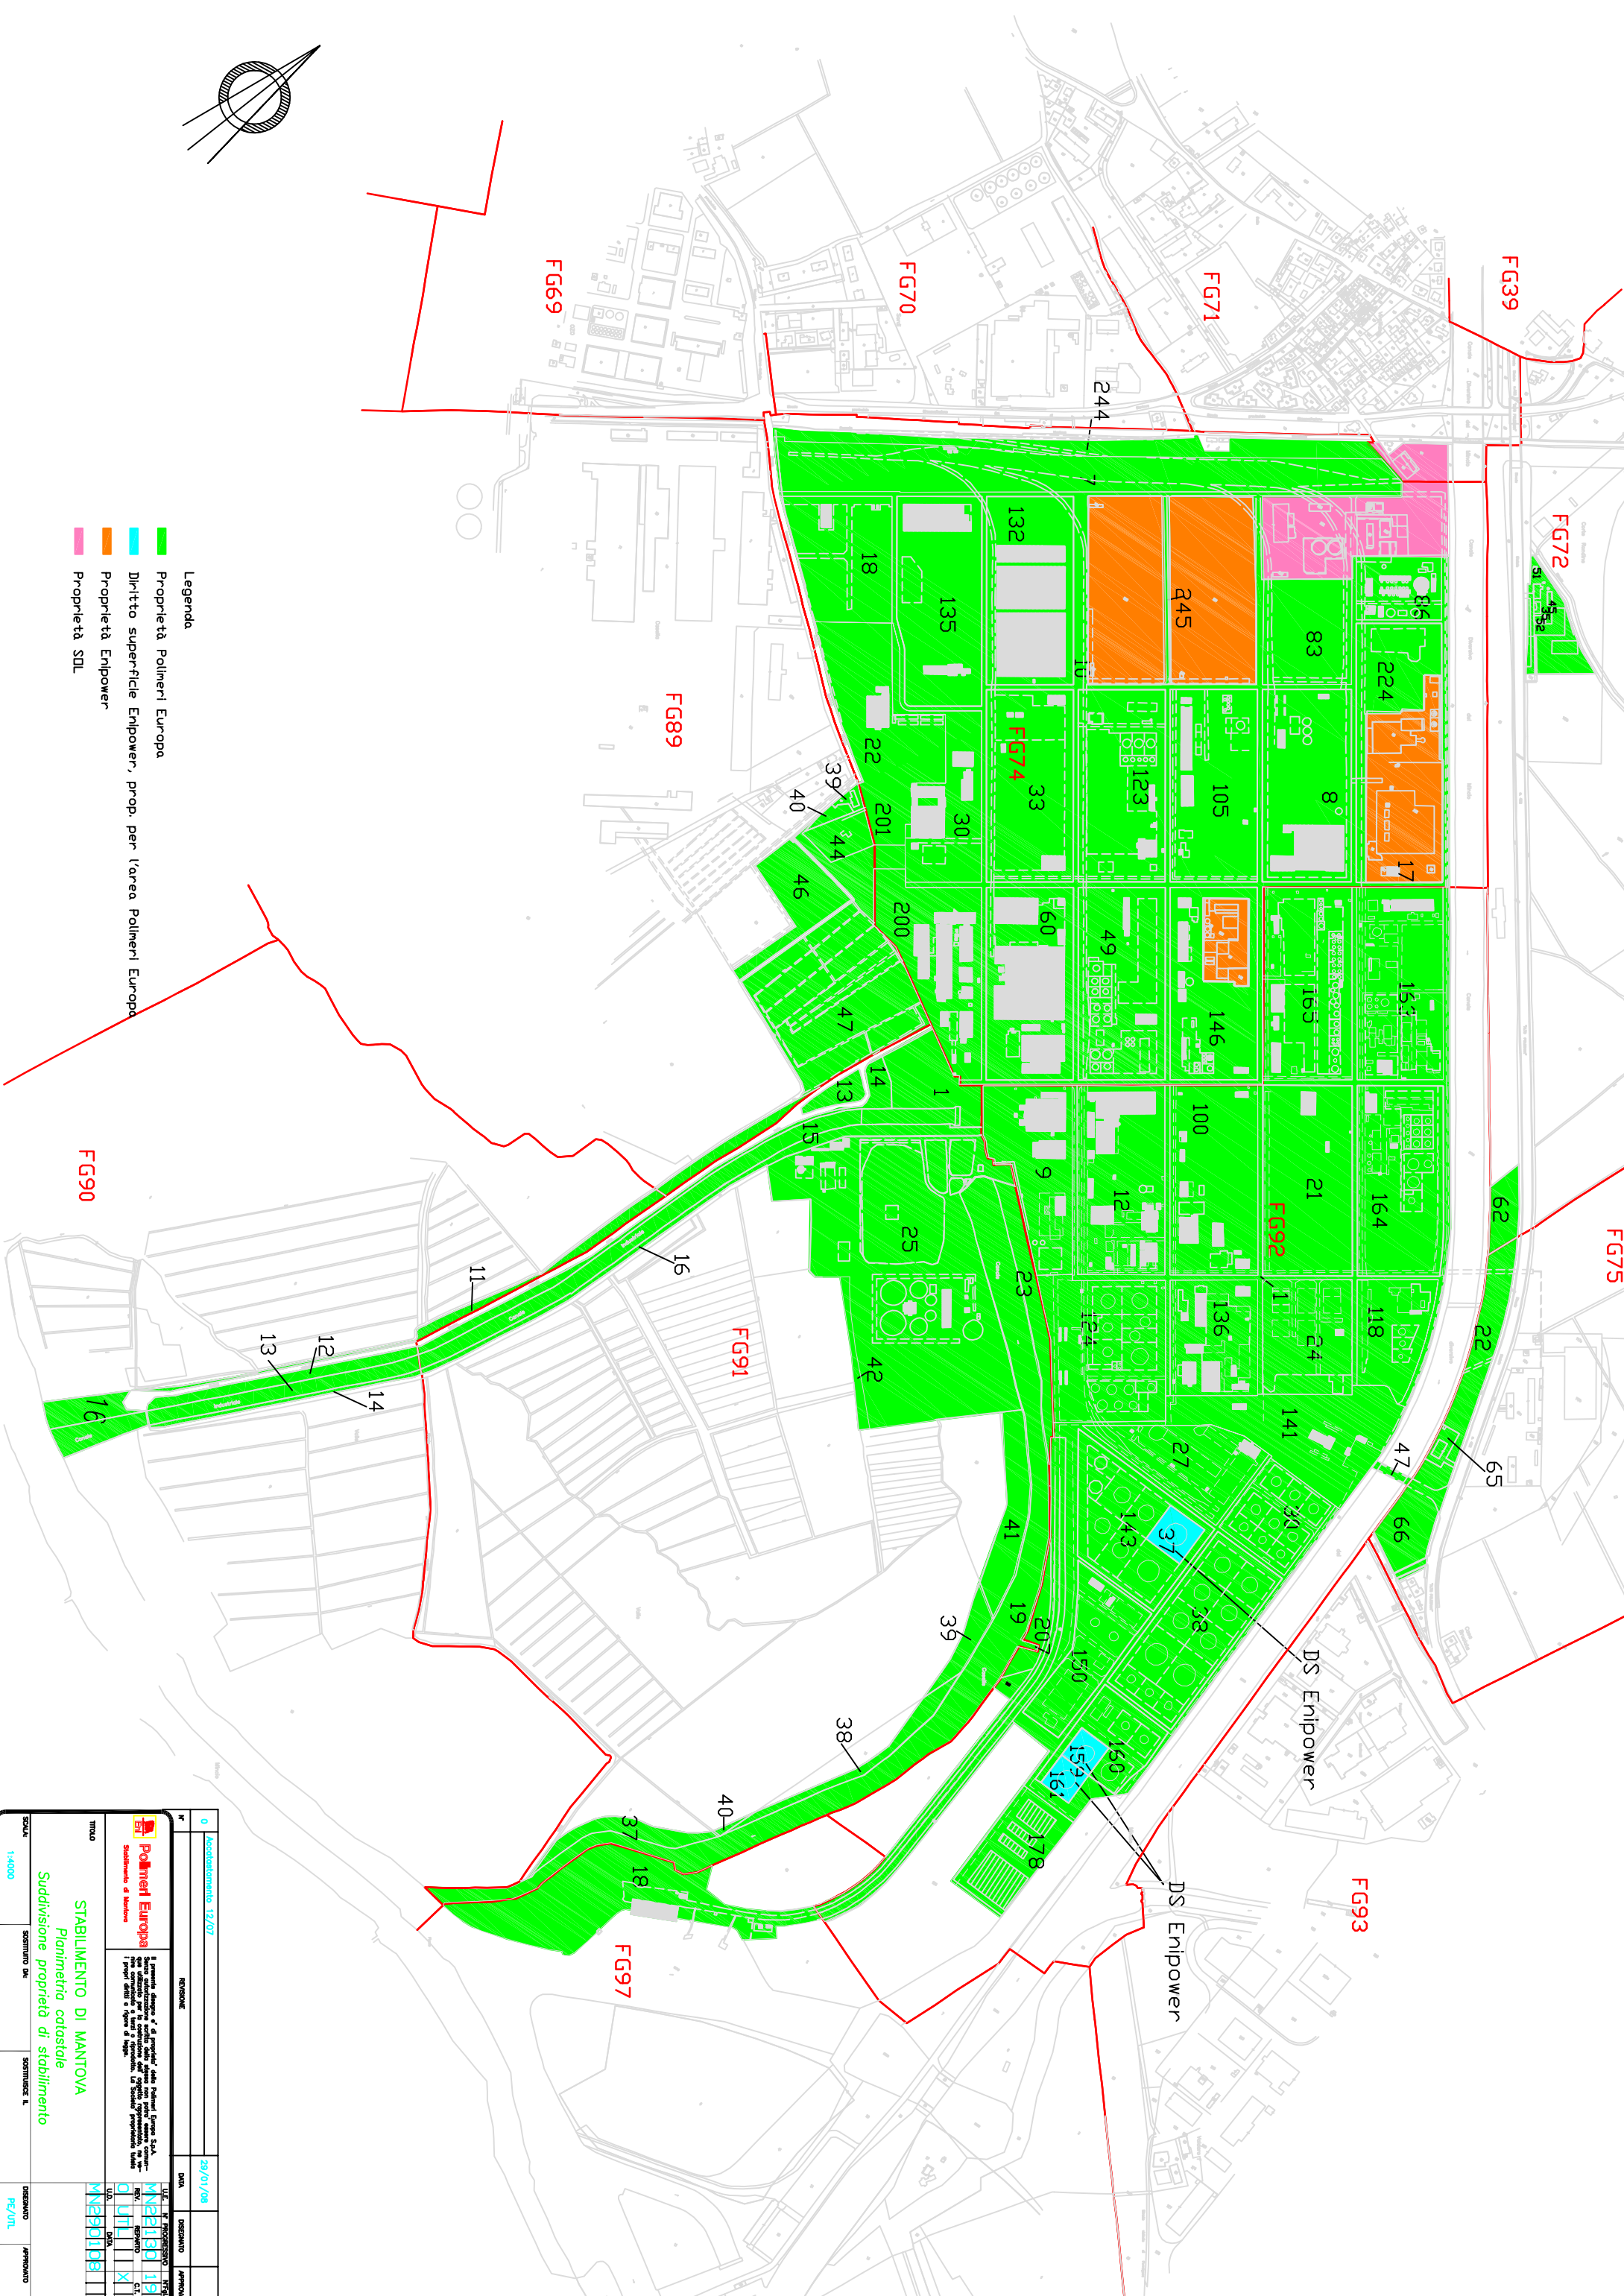

- Legenda**
- █ Proprietà Polimeri Europa
  - █ Diritto superficiale Enipower, prop. per l'area Polimeri Europa
  - █ Proprietà Enipower
  - █ Proprietà SDL

0		Acquedotti 12/07		REVISIONE		DATA		29/01/08		APPROVATO	
M		Polimeri Europa		REVISIONE		DATA		29/01/08		APPROVATO	
M		STABILIMENTO DI MANTOVA		REVISIONE		DATA		29/01/08		APPROVATO	
M		Suddivisione catastale		REVISIONE		DATA		29/01/08		APPROVATO	
M		Suddivisione proprietà di stabilimento		REVISIONE		DATA		29/01/08		APPROVATO	
M		STABILIMENTO DI MANTOVA		REVISIONE		DATA		29/01/08		APPROVATO	
M		Suddivisione catastale		REVISIONE		DATA		29/01/08		APPROVATO	
M		Suddivisione proprietà di stabilimento		REVISIONE		DATA		29/01/08		APPROVATO	
M		STABILIMENTO DI MANTOVA		REVISIONE		DATA		29/01/08		APPROVATO	
M		Suddivisione catastale		REVISIONE		DATA		29/01/08		APPROVATO	
M		Suddivisione proprietà di stabilimento		REVISIONE		DATA		29/01/08		APPROVATO	