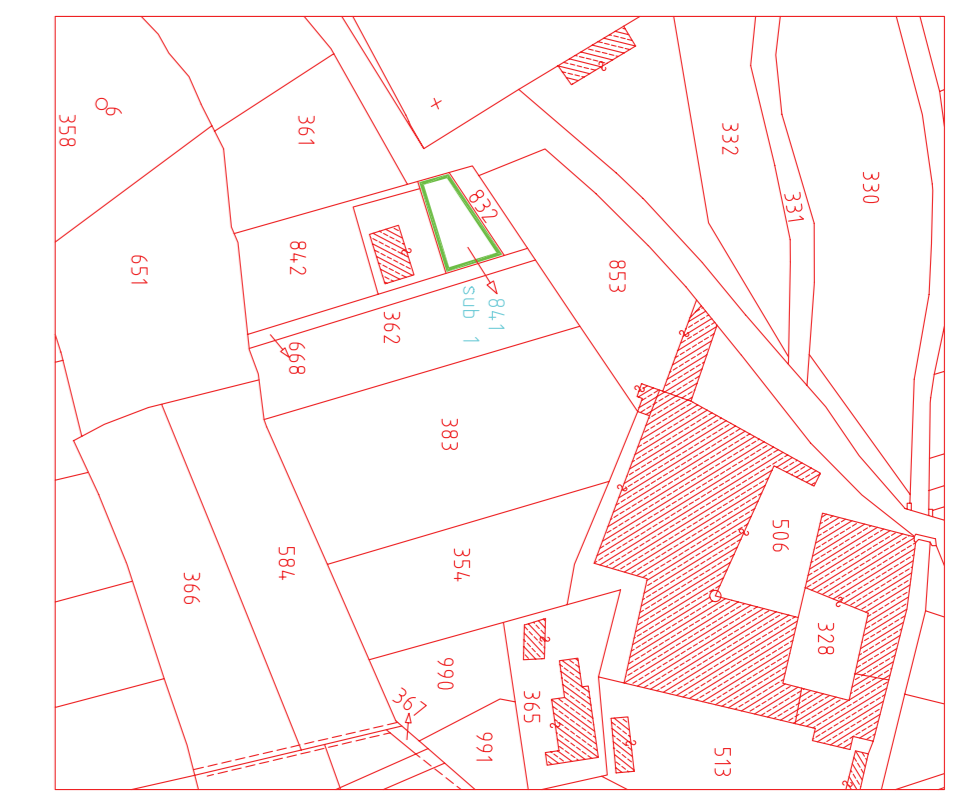

SCALA 1:2000

Comune di Brandizzo
Foglio 7

Legenda:

- Borghi di Chivasso
- Mappali di proprietà demaniale concessi in uso ad Edipower
- Metanodotto Edipower S.p.A
- Oleodotto Esso S.p.A.
- Proprietà EDIPOWER
- Proprietà EDIPOWER affittate

C	INSERIMENTO TRACCIATI:METANODOTTO EDIPOWER-OLEODOTTO ESSO	11.02.05	B.M.
B	AGGIORNAMENTO PLANIMETRIA CON CICLO COMBINATO	27.01.05	P.M.
A	CONFERIMENTI PROPRIETA' A NUOVE SOCIETA' - GRUPPO ENEL	28.04.00	P.M.
AGGIORNAMENTI		DATA	FIRMA
			PDG - Pulga

PERSONALE ORGANIZZAZIONE SERVIZI GENERALI

Linea Servizi-Patrimonio

Colore	SS	CCC	SOCIETA' RESPONS.	NOTE
	12	CH00		

IMPIANTO PROD. TERMOEL. CHIVASSO
 Impianto di: PROD. TERMOEL. CHIVASSO
 Comune di: Chivasso - Brandizzo
 Ubicazione: Via Cavour
 Foglio N° 7-59-72-73-74 Scala: 1 : 2000
 misure lucido 1.135 x 0.594 Tavola N° 1 di 1 Disegno N° PCT. Chivasso.dwg DATA: 01/10/2002